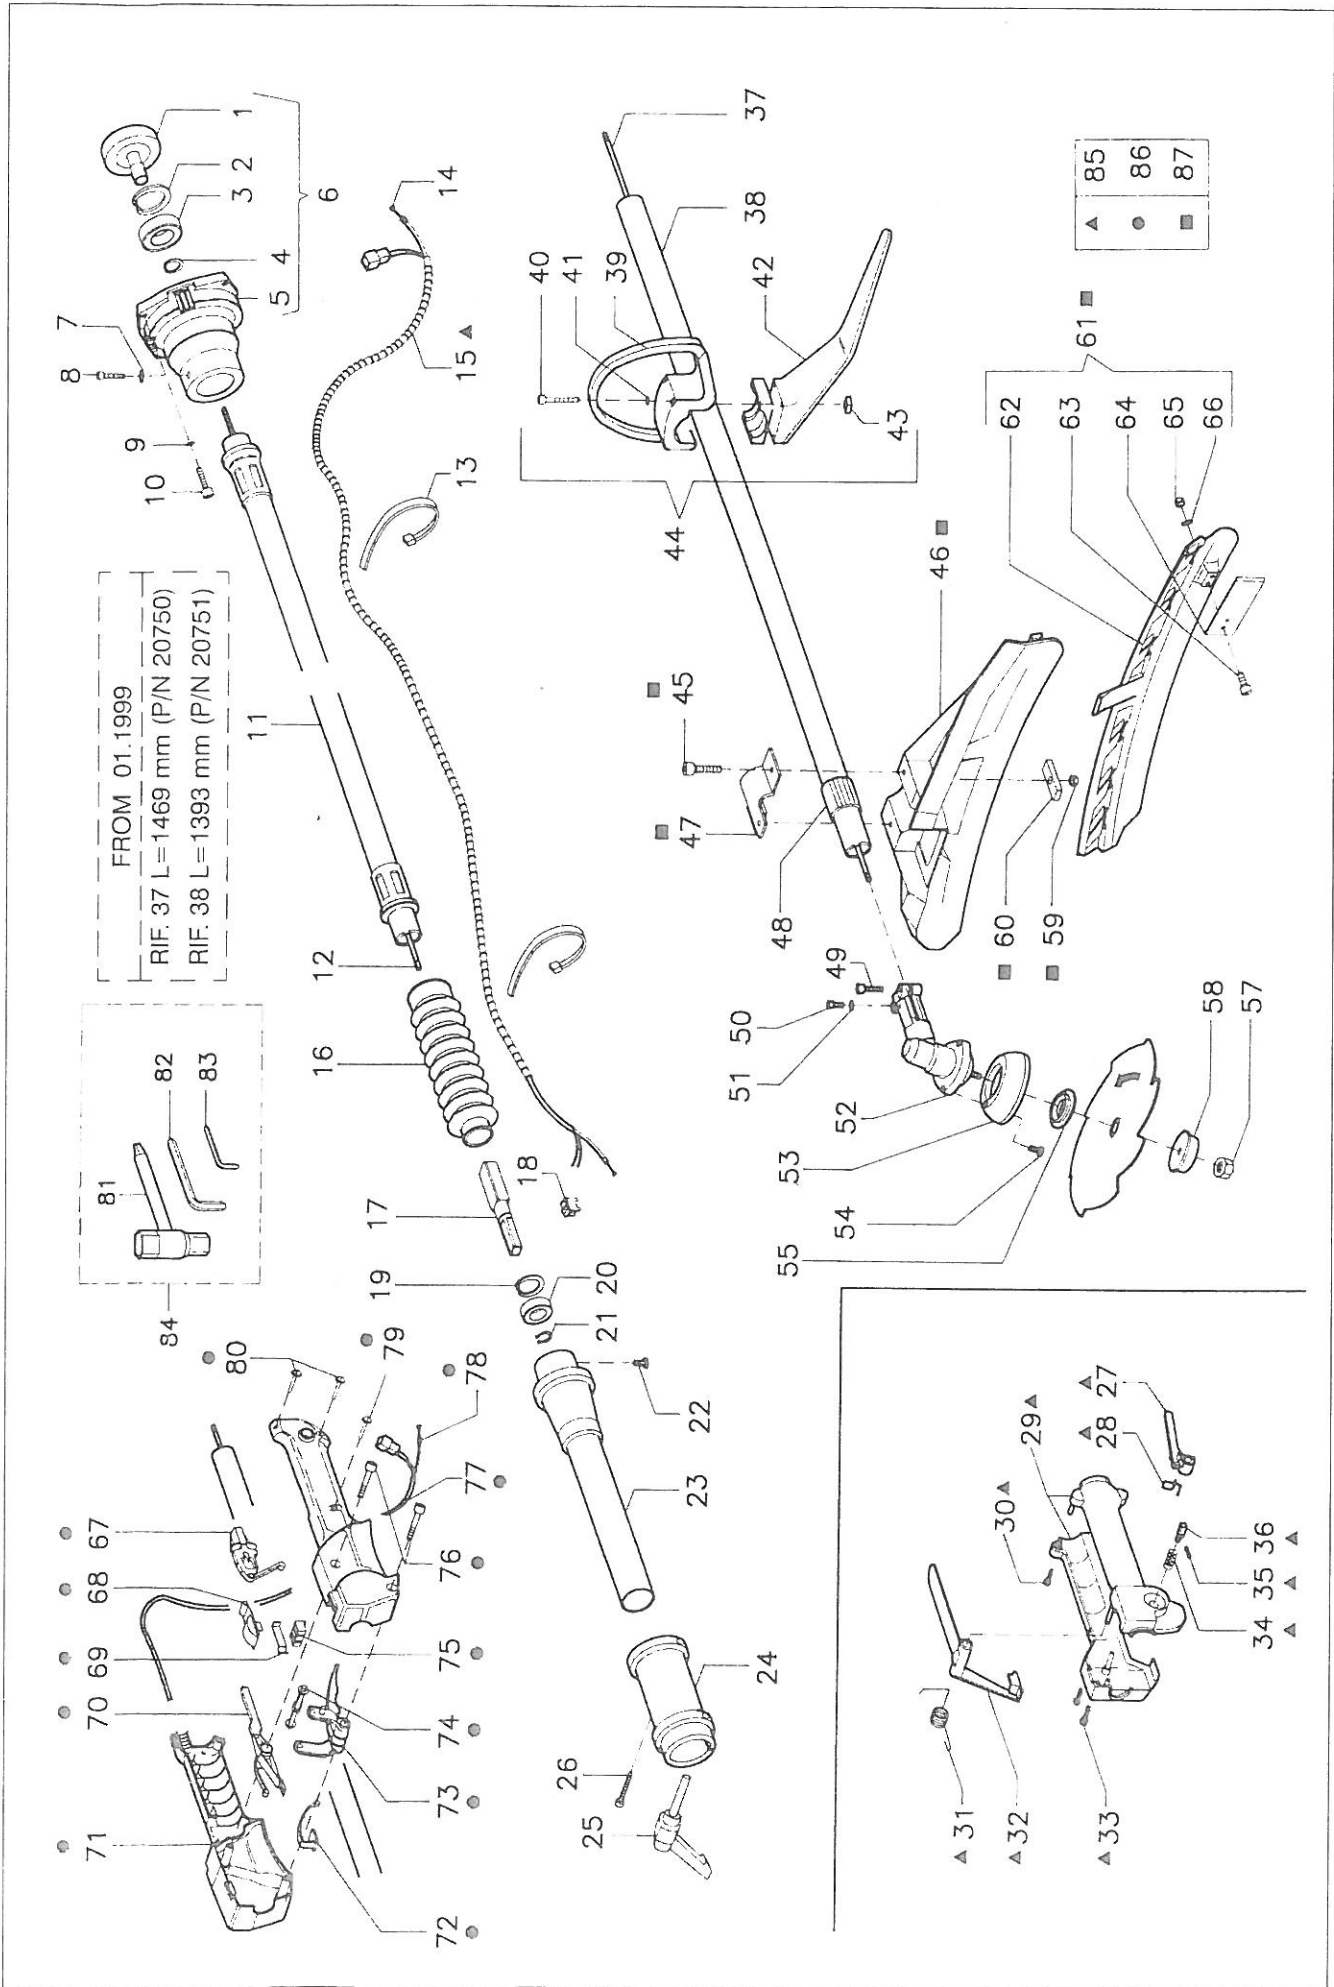

**COPPIA CONICA - RENVOI D'ANGLE - BEVEL GEAR GR. 4/C
ACTIVE COD. 21160 - (MOD. ACTIVE 4.5 - 5.5)**

RIF. REF.	COD. N° / P. P / N°.	Q.	DESCRIZIONE - DESCRIPTION
1	20218	1	ANELLO ELAS. - CIRCLIP - SNAP RING
2	20219	1	ANELLO ELAS. - CIRCLIP - SNAP RING
3	20336	1	CUSCINETTO - ROULEMENT - BEARING
4	21155	1	CUSCINETTO - ROULEMENT - BEARING
5	21154	1	PIGN.+COR. - PIGN.+COUR. - BEVEL PINION+CROWN
6	20173	1	VITE - VIS - SCREW
7	20364	1	RONDELLA - RONDELLE - WASHER
8	20174	1	VITE - VIS - SCREW
9	21153	1	SCATOLA - CARTER - HOUSING
10	20223	1	TAPPO - BOUCHON - PLUG
11	20224	1	GUARNIZIONE - JOINT - GASKET
12	21156	1	CUSCINETTO - ROULEMENT - BEARING
13	21150	1	ALBERO - ARBRE - SHAFT
14	20122	1	CUSCINETTO - ROULEMENT - BEARING
15	20229	1	ANELLO ELAS. - CIRCLIP - SNAP RING
16	21157	1	FLANGIA - FLANQUE - FLANGE (SUP. - UPPER)
17	20601	1	FLANGIA - FLANQUE - FLANGE (INF. - LOWER)
18	20602	1	DADO - ECROU - NUT