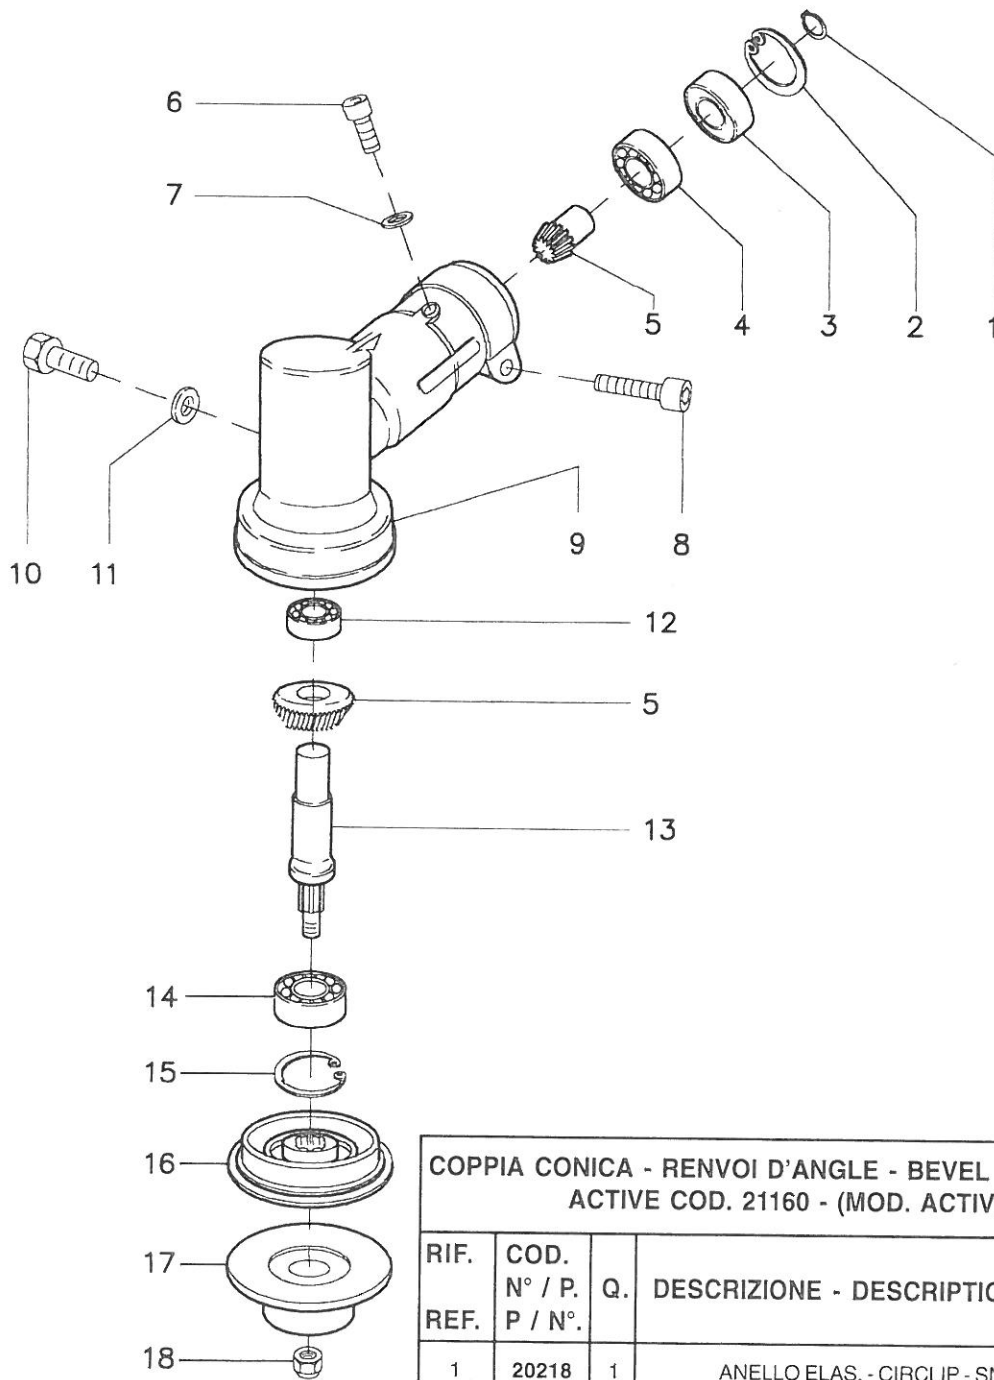

**COPPIA CONICA - RENVOI D'ANGLE - BEVEL GEAR GR. 4/C
ACTIVE COD. 21160 - (MOD. ACTIVE 4.5 - 5.5)**

RIF. REF.	COD. N° / P. P / N°.	Q.	DESCRIZIONE - DESCRIPTION
1	20218	1	ANELLO ELAS. - CIRCLIP - SNAP RING
2	20219	1	ANELLO ELAS. - CIRCLIP - SNAP RING
3	20336	1	CUSCINETTO - ROULEMENT - BEARING
4	21155	1	CUSCINETTO - ROULEMENT - BEARING
5	21154	1	PIGN.+COR. - PIGN.+COUR. - BEVEL PINION+CROWN
6	20173	1	VITE - VIS - SCREW
7	20364	1	RONDELLA - RONDELLE - WASHER
8	20174	1	VITE - VIS - SCREW
9	21153	1	SCATOLA - CARTER - HOUSING
10	20223	1	TAPPO - BOUCHON - PLUG
11	20224	1	GUARNIZIONE - JOINT - GASKET
12	21156	1	CUSCINETTO - ROULEMENT - BEARING
13	21150	1	ALBERO - ARBRE - SHAFT
14	20122	1	CUSCINETTO - ROULEMENT - BEARING
15	20229	1	ANELLO ELAS. - CIRCLIP - SNAP RING
16	21157	1	FLANGIA - FLANQUE - FLANGE (SUP. - UPPER)
17	20601	1	FLANGIA - FLANQUE - FLANGE (INF. - LOWER)
18	20602	1	DADO - ECROU - NUT