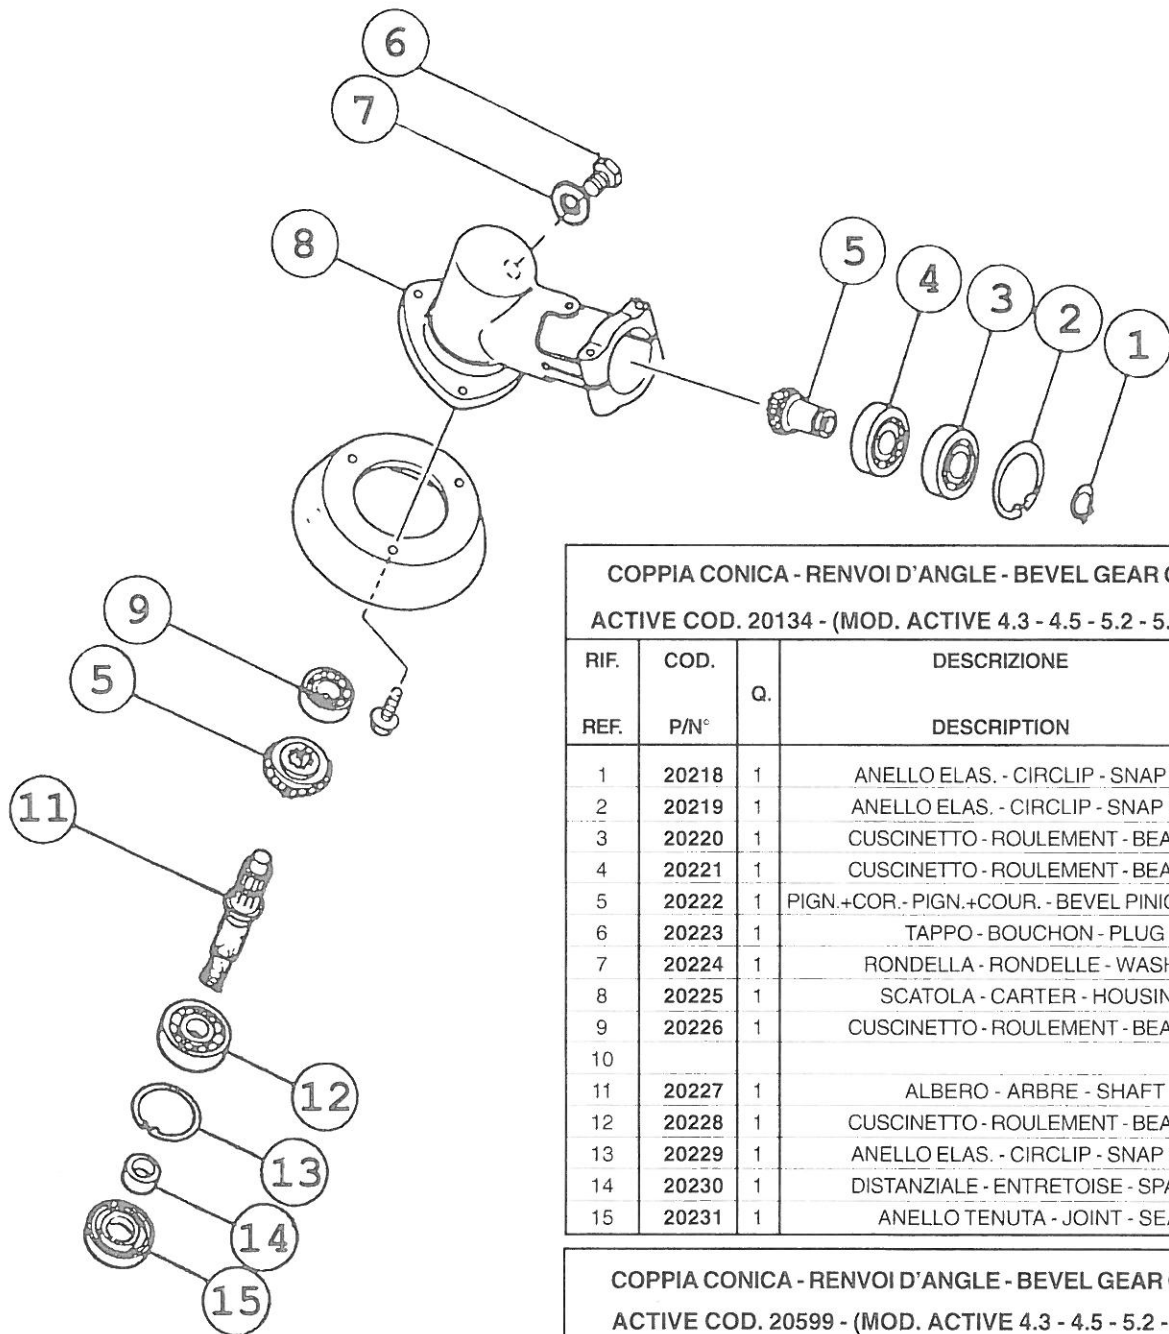

COPPIA CONICA - RENVOI D'ANGLE - BEVEL GEAR GR. 4/A
ACTIVE COD. 20134 - (MOD. ACTIVE 4.3 - 4.5 - 5.2 - 5.5 / L - B)

RIF.	COD.	Q.	DESCRIZIONE
REF.	P/N°		DESCRIPTION
1	20218	1	ANELLO ELAS. - CIRCLIP - SNAP RING
2	20219	1	ANELLO ELAS. - CIRCLIP - SNAP RING
3	20220	1	CUSCINETTO - ROULEMENT - BEARING
4	20221	1	CUSCINETTO - ROULEMENT - BEARING
5	20222	1	PIGN.+COR. - PIGN.+COUR. - BEVEL PINION+CROWN
6	20223	1	TAPPO - BOUCHON - PLUG
7	20224	1	RONDELLA - RONDELLE - WASHER
8	20225	1	SCATOLA - CARTER - HOUSING
9	20226	1	CUSCINETTO - ROULEMENT - BEARING
10			
11	20227	1	ALBERO - ARBRE - SHAFT
12	20228	1	CUSCINETTO - ROULEMENT - BEARING
13	20229	1	ANELLO ELAS. - CIRCLIP - SNAP RING
14	20230	1	DISTANZIALE - ENTRETOISE - SPACER
15	20231	1	ANELLO TENUTA - JOINT - SEAL

COPPIA CONICA - RENVOI D'ANGLE - BEVEL GEAR GR. 4/B
ACTIVE COD. 20599 - (MOD. ACTIVE 4.3 - 4.5 - 5.2 - 5.5 / Z)

RIF.	COD.	Q.	DESCRIZIONE
REF.	P/N°		DESCRIPTION
1	20900	1	ANELLO ELAS. - CIRCLIP - SNAP RING
2	20901	1	ANELLO ELAS. - CIRCLIP - SNAP RING
3	20902	1	CUSCINETTO - ROULEMENT - BEARING
4	20903	1	CUSCINETTO - ROULEMENT - BEARING
5	20907	1	PIGN.+COR. - PIGN.+COUR. - BEVEL PINION+CROWN
6	20223	1	TAPPO - BOUCHON - PLUG
7	20224	1	RONDELLA - RONDELLE - WASHER
8	20904	1	SCATOLA - CARTER - HOUSING
9	20905	1	CUSCINETTO - ROULEMENT - BEARING
10			
11	20909	1	ALBERO - ARBRE - SHAFT
12	20641	1	CUSCINETTO - ROULEMENT - BEARING
13	20229	1	ANELLO ELAS. - CIRCLIP - SNAP RING
14	20910	1	DISTANZIALE - ENTRETOISE - SPACER
15	20906	1	ANELLO TENUTA - JOINT - SEAL