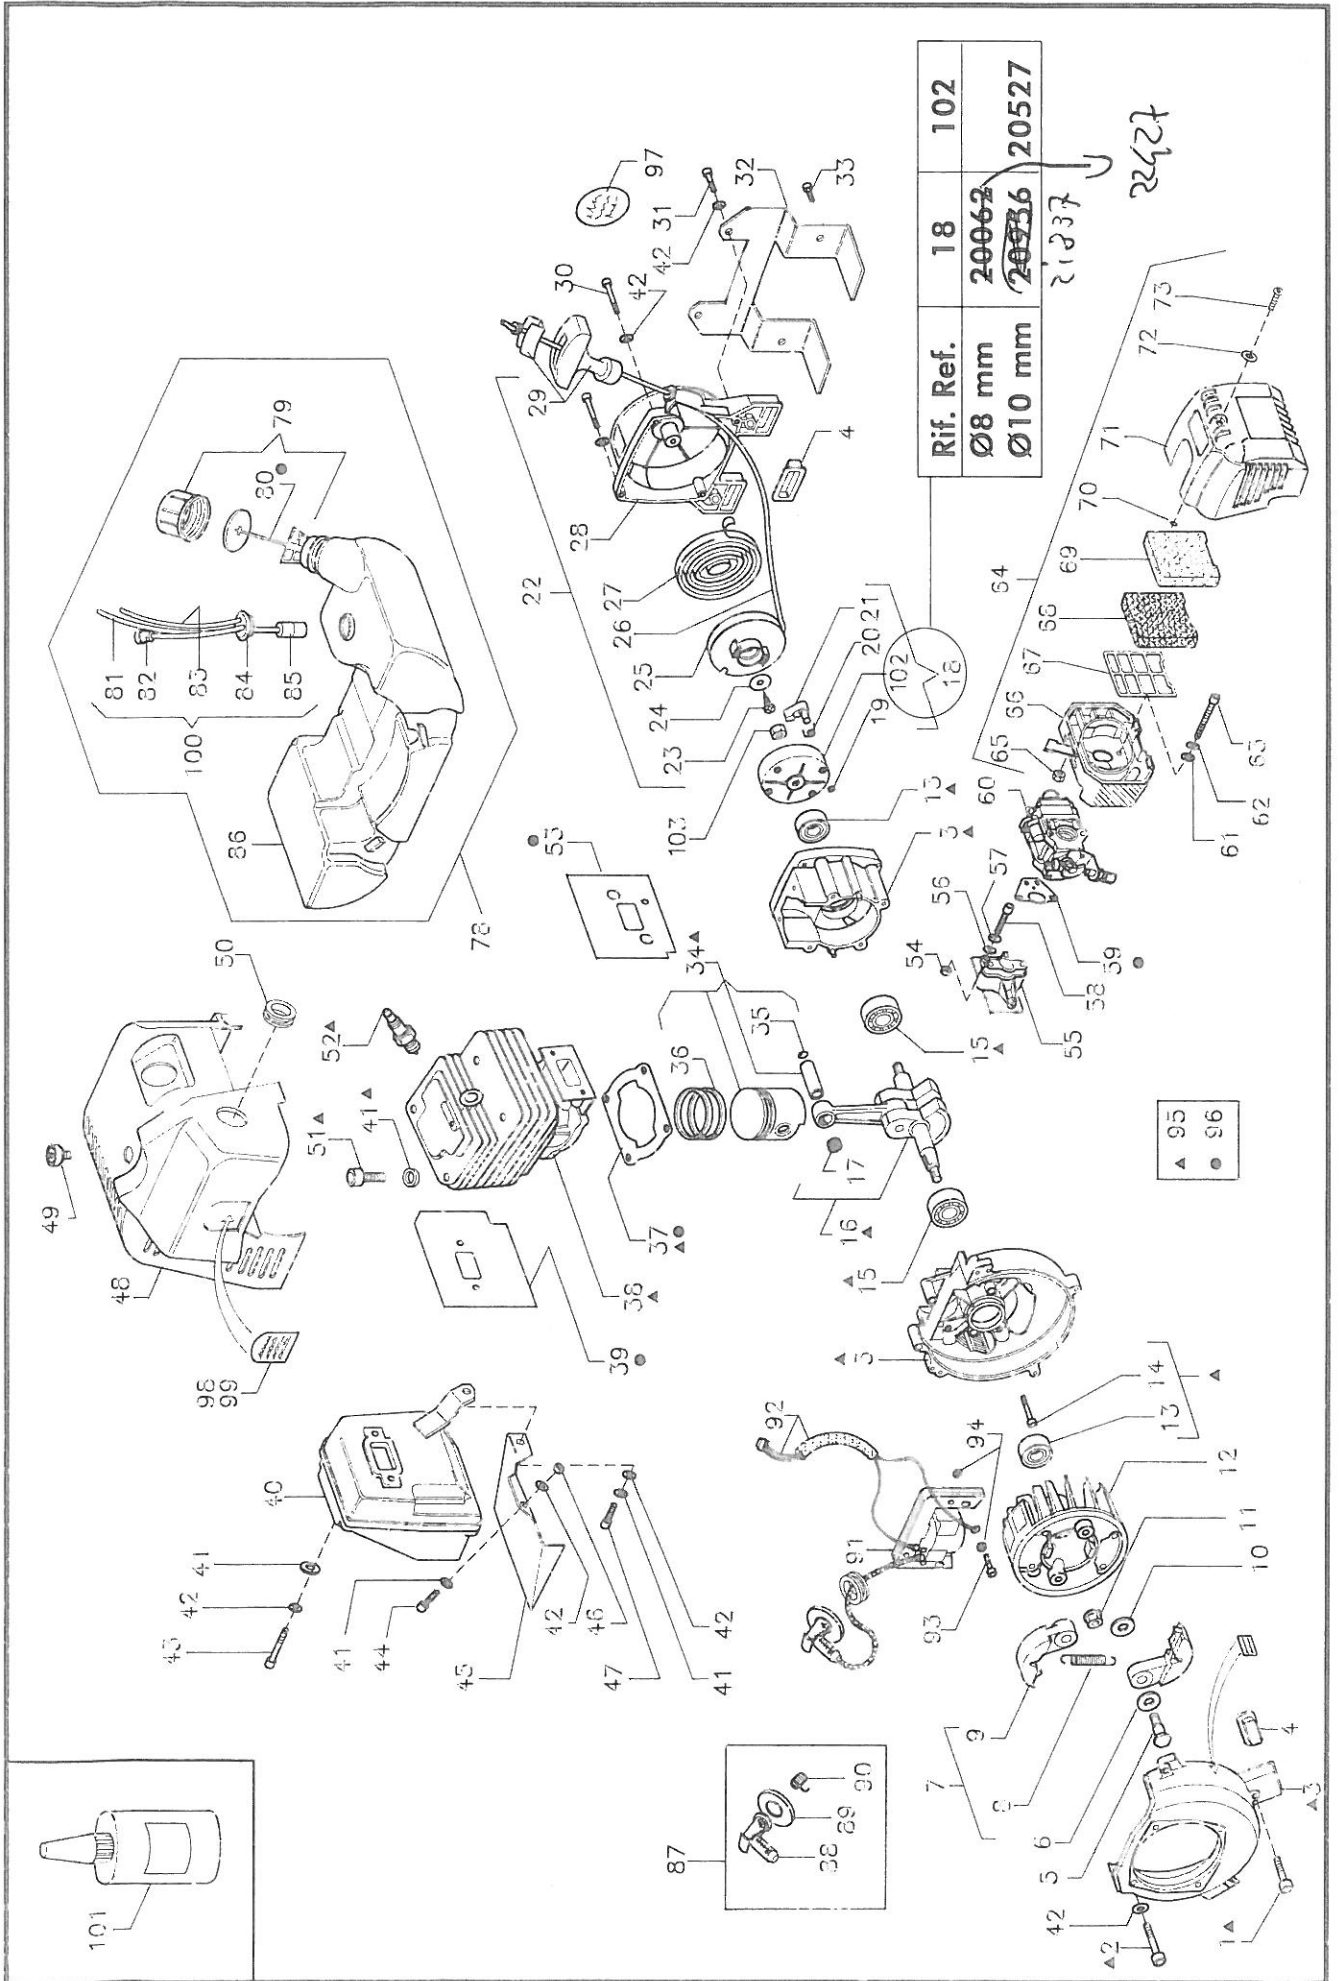

**RICAMBI
PIECES DETACHEES
SPARE PARTS**

**MOD. ACTIVE
4.3 / 4.5 / 5.2 / 5.5
L - B - Z**

- GR 3 - Motore - Moteur - Engine
- GR 4 - Trasmissione - Transmission
- GR 4A - 4B - 4C Coppia conica - Renvoi d'angle - Bevel Gear
- GR 6 - Telaio - Chassis - Frame
- GR 7 - Trasmissione (Z) - Transmission (Z)
- GR 8 - Carburatore - Carburateur - Carburetor

**COPPIA CONICA - RENVOI D'ANGLE - BEVEL GEAR GR. 4/C
ACTIVE COD. 21160 - (MOD. ACTIVE 4.5 - 5.5)**

RIF. REF.	COD. N° / P. P / N°.	Q.	DESCRIZIONE - DESCRIPTION
1	20218	1	ANELLO ELAS. - CIRCLIP - SNAP RING
2	20219	1	ANELLO ELAS. - CIRCLIP - SNAP RING
3	20336	1	CUSCINETTO - ROULEMENT - BEARING
4	21155	1	CUSCINETTO - ROULEMENT - BEARING
5	21154	1	PIGN.+COR. - PIGN.+COUR. - BEVEL PINION+CROWN
6	20173	1	VITE - VIS - SCREW
7	20364	1	RONDELLA - RONDELLE - WASHER
8	20174	1	VITE - VIS - SCREW
9	21153	1	SCATOLA - CARTER - HOUSING
10	20223	1	TAPPO - BOUCHON - PLUG
11	20224	1	GUARNIZIONE - JOINT - GASKET
12	21156	1	CUSCINETTO - ROULEMENT - BEARING
13	21150	1	ALBERO - ARBRE - SHAFT
14	20122	1	CUSCINETTO - ROULEMENT - BEARING
15	20229	1	ANELLO ELAS. - CIRCLIP - SNAP RING
16	21157	1	FLANGIA - FLANQUE - FLANGE (SUP. - UPPER)
17	20601	1	FLANGIA - FLANQUE - FLANGE (INF. - LOWER)
18	20602	1	DADO - ECROU - NUT