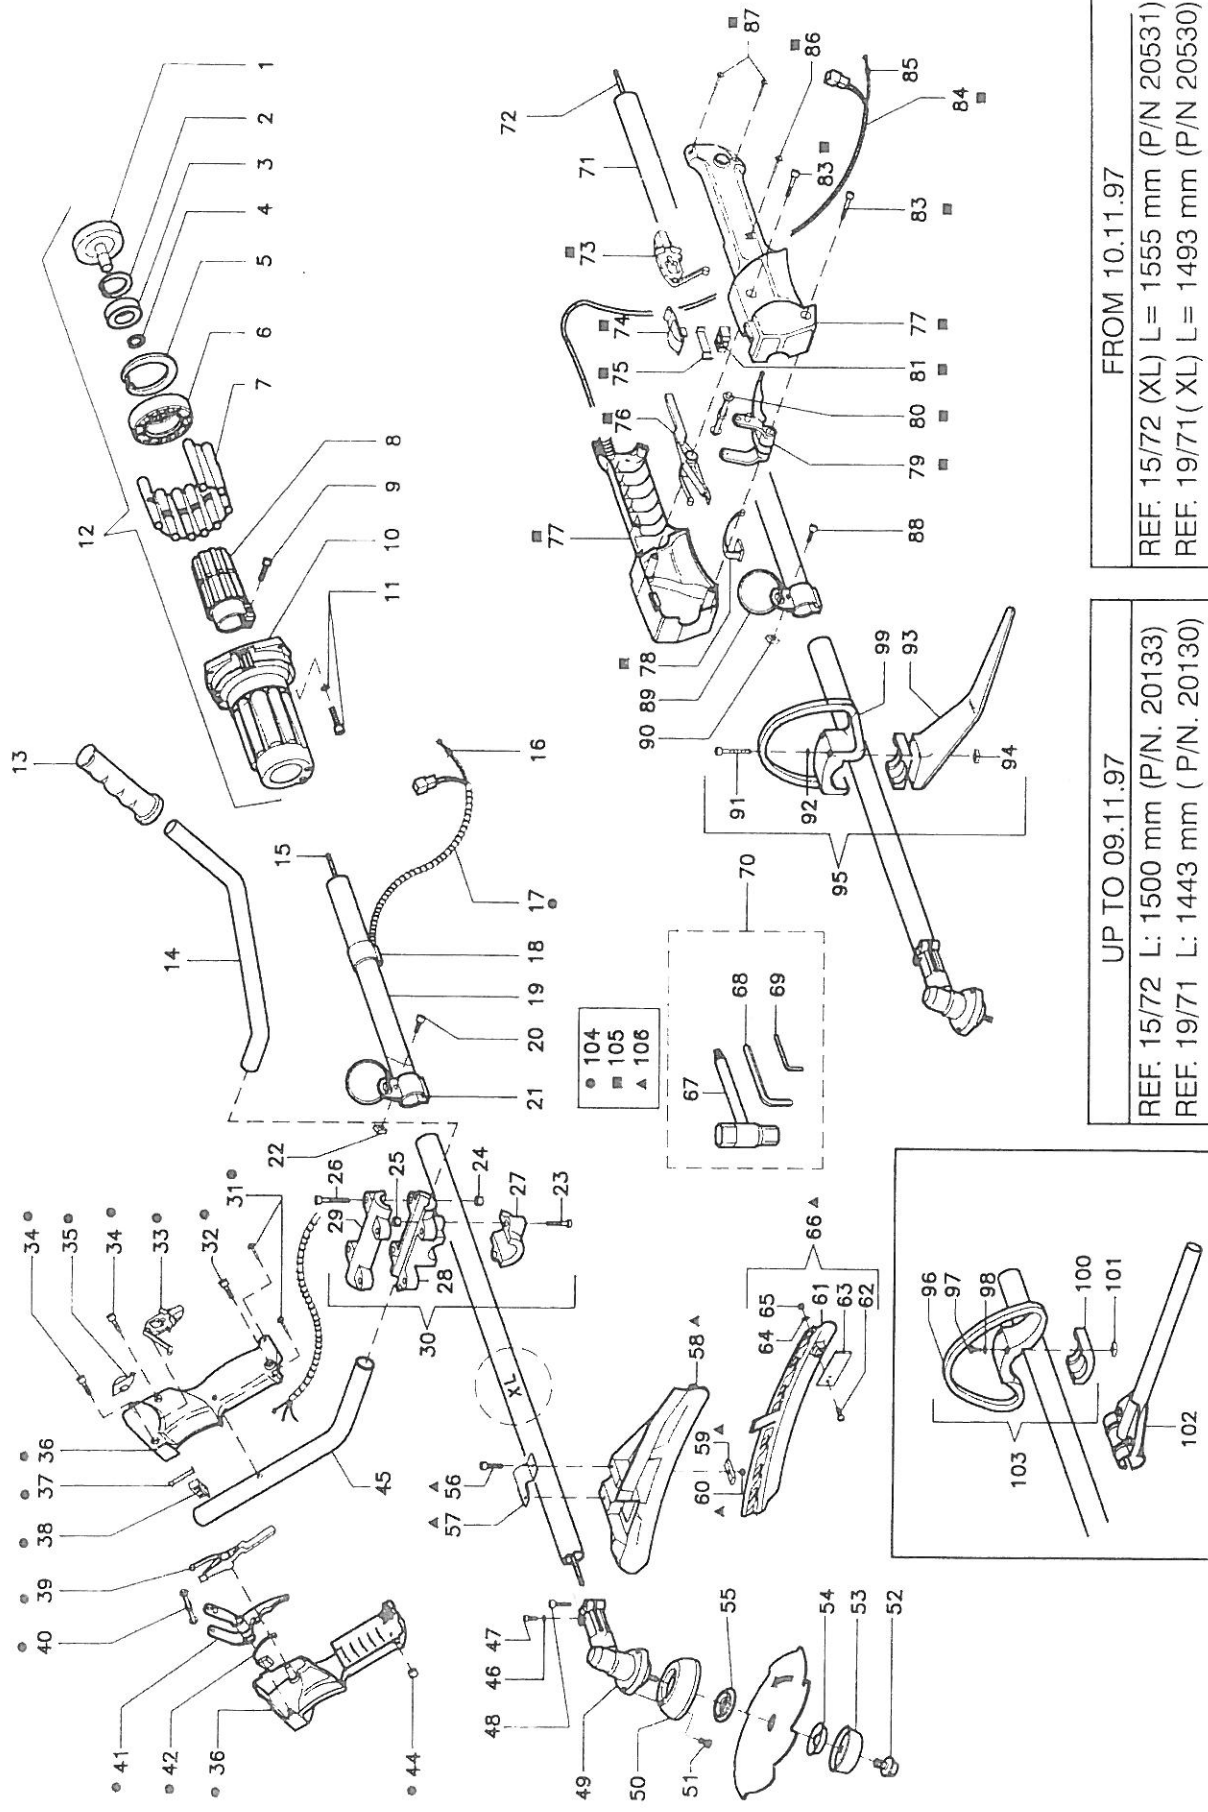

FROM 10.11.97
REF. 15/72 (XL) L= 1555 mm (P/N 20531)
REF. 19/71 (XL) L= 1493 mm (P/N 20530)

UP TO 09.11.97
REF. 15/72 L: 1500 mm (P/N. 20133)
REF. 19/71 L: 1443 mm (P/N. 20130)

TRASMISSIONE - TRANSMISSION D. 30 mm (ACTIVE 4.3 - 4.5 - 5.2 - 5.5) - GR. 4							
RIF.	COD.	Q.	DESCRIZIONE - DESCRIPTION	RIF.	COD.	Q.	DESCRIZIONE - DESCRIPTION
REF.	N° / P. P / N°.			REF.	N° / P. P / N°.		
1	20120	1	CAMPANA - TAMBOUR - DRUM	56	20168	2	VITE - VIS - SCREW
2	20121	1	ANELLO ELAS. - CIRCLIP - SNAP RING	57	20545	1	FASC.DIF. - OEILLET CAP. - EYELET GUA.
3	20122	1	CUSCINETTO - ROULEMENT - BEARING	58	20543	1	DIFESA - CAPOT - GUARD (VERDE - GREEN)
4	20123	1	ANELLO ELAS. - CIRCLIP - SNAP RING	58	20684	1	DIFESA - CAPOT - GUARD (NERA - BLACK)
5	20124	1	ANELLO ELAS. - CIRCLIP - SNAP RING	58	20685	1	DIFESA - CAPOT - GUARD (ROSSA - RED)
6	20125	1	SUPPORTO - SUPPORT - MOUNTING	59	20546	2	PIASTRINA - PLATE
7	20126	1	AMMORTIZ. - AMORTISS. - SHOCK ABS.	60	20176	2	DADO - ECROU - NUT
8	20127	1	MOZZO - MOYEUX - HUB	61	20544	1	SPOILER
9	20001	1	VITE - VIS - SCREW	62	20277	2	VITE - VIS - SCREW
10	20128	1	CARTER - HOUSING (VERDE - GREEN)	63	20547	1	LAMETTA - COUTEAU - KNIFE
10	20104	1	CARTER - HOUSING (ROSSO - RED)	64	20278	2	RONDELLA - RONDELLE - WASHER
11	20890	4	VITE - VIS - SCREW	65	20060	2	DADO - ECROU - NUT
12	20606	1	CUFFIA-CARTER-HOUSING(VERDE-GREEN)	66	20629	1	SPOILER COMP.
12	20608	1	CUFFIA-CARTER-HOUSING(ROSSA-RED)	67	20427	1	CHIAVE CANDELA - PLUG SPANNER
13	20859	1	IMPUGNATURA - POIGNEE - HANDLE	68	20426	1	CHIAVE BRUGOLA - SPANNER (DIAM. 5)
14	20141	1	MANUBRIO - GUIDON - HANDLE (SX)	69	20425	1	CHIAVE BRUGOLA - SPANNER (DIAM. 4)
15	20531	1	ALBERO TRASM. - ARBRE - SHAFT	70	20189	1	ATTREZZI - OUTILS - TOOLS
16	20761	1	CAVO - CABLE - CABLE	71	20530	1	TUBO COM. - TUYAU COM. - TUBE COM.
17	20763	1	CAVO+CABL.-CABLE+CABLE-THROTTLE CAB.	72	20531	1	ALBERO TRASM. - ARBRE - SHAFT
18	20331	1	FASCETTA - OEILLET - EYELET	73	20865	1	LEVA 1/3 - LEVIER 1/3 - LEVER 1/3
19	20530	1	TURBO COM. - TUYAU COM. - TUBE COM.	74	20874	1	BOTTONE - BOUTON - KNOB
20	20168	1	VITE - VIS - SCREW	75	20760	1	INTERRUT.INTERRUP. - SWITCH
21	20131	1	GANCIO - CROCHET - HOOK	76	20866	1	LEVA SICUR. - LEVIER - LEVER
22	20176	1	DADO - ECROU - NUT	77	20729	1	IMPUGNATURA L - POIGNEE L - HANDLE L
23	20174	2	VITE - VIS - SCREW	78	20869	1	MOLLA - RESSORT - SPRING
24	20176	4	DADO - ECROU - NUT	79	20867	1	LEVA ACC. - LEVIER ACC. - LEVER ACC.
25	20176	2	DADO - ECROU - NUT	80	20868	1	PERNO ACC. - PIVOT ACC. - PIN ACC.
26	20174	4	VITE - VIS - SCREW	81	20864	1	SUPPORTO - SUPPORT - MOUNTING
27	20638	1	FASCETTA 30 - OEILLET 30 - EYELET 30	82			
28	20637	1	MOZZO 30 - MOYEUX 30 - HUB 30	83	20877	2	VITE - VIS - SCREW
29	20636	1	COPERCHIO30 - COUVERCLE 30 - COVER 30	84	20764	1	CAVO+CABL.-CABLE+CABLE-THROTTLE CAB.
30	20635	1	MOZZO COMP. - MOYEUX COMP. - HUB COMP.	85	20762	1	CAVO - CABLE - CABLE
31	20171	2	VITE - VIS - SCREW	86	20486	1	VITE - VIS - SCREW
32	20002	1	VITE - VIS - SCREW	87	20171	2	VITE - VIS - SCREW
33	20865	1	LEVA 1/3 - LEVIER 1/3 - LEVER 1/3	88	20168	1	VITE - VIS - SCREW
34	20877	2	VITE - VIS - SCREW	89	20131	1	GANCIO - CROCHET - HOOK
35	20874	1	BOTTONE - BOUTON - KNOB	90	20176	1	DADO - ECROU - NUT
36	20860	1	IMPUGNATURA B. - POIGNEE B. - HANDLE B.	91	20190	4	VITE - VIS - SCREW
37	20760	1	INTERRUT. - INTERRUPT. - SWITCH	92	20191	4	RONDELLA - RONDELLE - WASHER
38	20864	1	SUPPORTO - SUPPORT. - MOUNTING	93	20726	1	PROTEZIONE - PROTECTION - GUARD
39	20866	1	LEVA SICUR. - LEVIER - LEVER	94	20176	4	DADO - ECROU - NUT
40	20868	1	PERNO ACC. - PIVOT ACC. - PIN ACC.	95	20727	1	IMP. COM. - POIGNEE COM. - HANDLE COM.
41	20867	1	LEVA ACC. - LEVIER ACC. - LEVER ACC.	96	20281	1	IMPUGNATURA - POIGNEE - HANDLE
42	20869	1	MOLLA - RESSORT - SPRING	97	20190	4	VITE - VIS - SCREW
43				98	20191	4	RONDELLA - RONDELLE - WASHER
44	20176	1	DADO - ECROU - NUT	99	20725	1	IMPUGNATURA - POIGNEE - HANDLE
45	20140	1	MANUBRIO - GUIDON - HANDLE (DX)	100	20162	1	SUPPORTO - SUPPORT - BRACKET
46	20364	1	RONDELLA - RONDELLE - WASHER	101	20184	4	DADO - ECROU - NUT
47	20173	1	VITE - VIS - SCREW	102	20179	1	PROTEZIONE - PROTECTION - GUARD
48	20169	2	VITE - VIS - SCREW	103	20157	1	IMP. COMP. POIGN. COMP. - HANDLE COMP.
49	20134	1	SCAT. INGR.COUP. CON. - BEVELGEAR	104	20872	1	B-KIT:IMP. ACC. - POIG. ACC. - HAND. ACC
50	20135	1	PROTEZ. - CAPOT - GUARD	105	20748	1	L-KIT: IMP. ACC. - POIG. ACC. - HAND. ACC
51	20172	3	VITE - VIS - SCREW	106	20548	1	DIFESA C. CAPOT C. GUARD C. (VERDE - GREEN)
52	20139	1	VITE - VIS - SCREW	106	20695	1	DIFESA C. CAPOT C. - GUARD C. (NERA - BLACK)
53	20138	1	PROTEZ. CAPOT - GUARD	106	20696	1	DIFESA C. - CAPOT C. GUARD C. (ROSSO - RED)
54	20137	1	FLANGIA - FLASQUE - FLANGE (INF)				
55	20304	1	FLANGIA - FLASQUE - FLANGE (SUP)