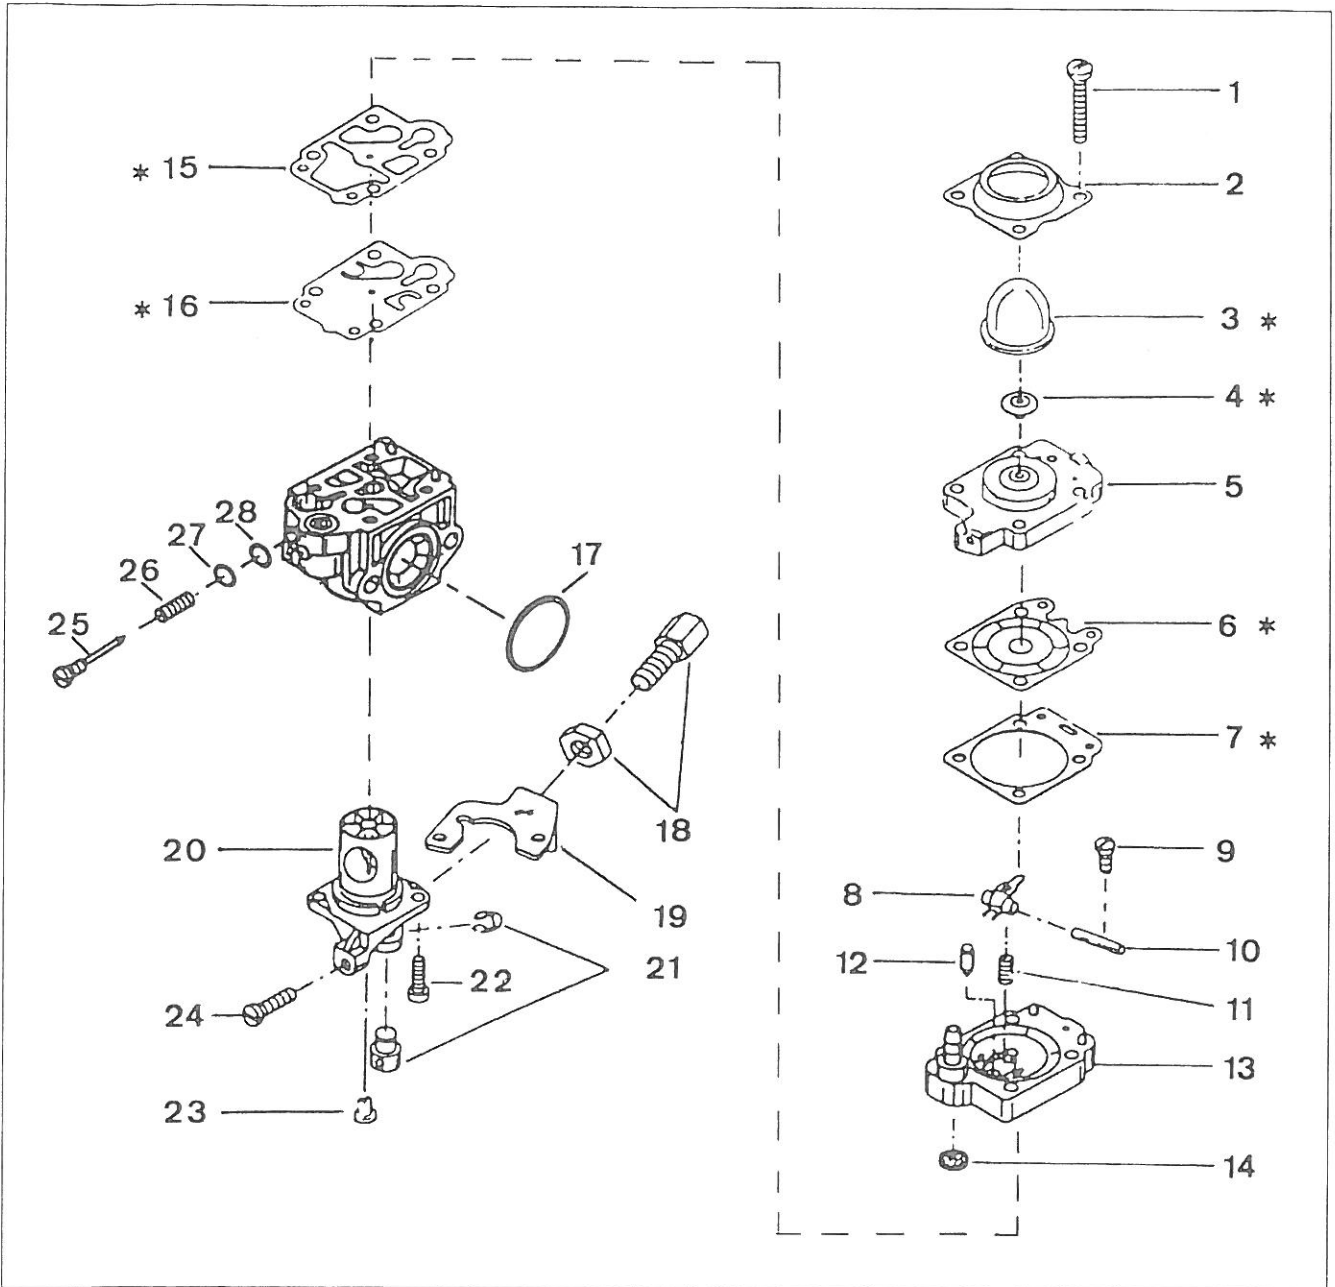

Gr 8 CARBURATORE - CARBURATEUR - CARBURETOR Mod. WYK-60 4.3/4.5/5.2/5.5

RIF. REF.	COD. N° / P. P / N°.	DESCRIZIONE - DESCRIPTION	RIF. REF.	COD. N° / P. P / N°.	DESCRIZIONE - DESCRIPTION
1	20232	VITE - VIS - SCREW	17	20248	O.R.
2	20233	COPERCHIO - COUVERCLE - COVER	18	20249	VITE - VIS - SCREW
3	20234	BULBO - BULBE - PRIMER	19	20250	SUPPORTO - SUPPORT - BRACKET
4	20235	VALVOLA - CLAPET - VALVE	20	20251	VALVOLA - CLAPET - VALVE ASS'Y
5	20236	CORPO VAL. - FLASQUE - VALVE BODY	21	20252	PERNO - PIVOT - SWIVEL
6	20237	MEMBRANA - MEMBRANE - DIAPHRAGM	22	20253	VITE - VIS - SCREW
7	20238	GUARNIZIONE - JOINT - GASKET	23	20254	TAPPO - BOUCHON - PLUG
8	20239	LEVA - LEVIER - LEVER	24	20255	VITE - VIS - SCREW
9	20240	VITE - VIS - SCREW	25	20256	VITE - VIS - SCREW
10	20241	PERNO - AXE - PIN	26	20257	MOLLA - RESSORT - SPRING
11	20242	MOLLA - RESSORT - SPRING	27	20258	ROSETTA - RONDELLE - WASHER
12	20243	SPILLO - POINTEAU - NEEDLE	28	20259	O.R.
13	20244	CORPO POMPA - FLASQUE - PUMP BODY	29	20589	KIT MEMBRANE - KIT MEM. - DIAPH. KIT
14	20245	FILTRO - FILTRE - FILTER			
15	20246	MEMBRANA - MEMBRANE - DIAPHRAGM			
16	20247	GUARNIZIONE - JOINT - GASKET