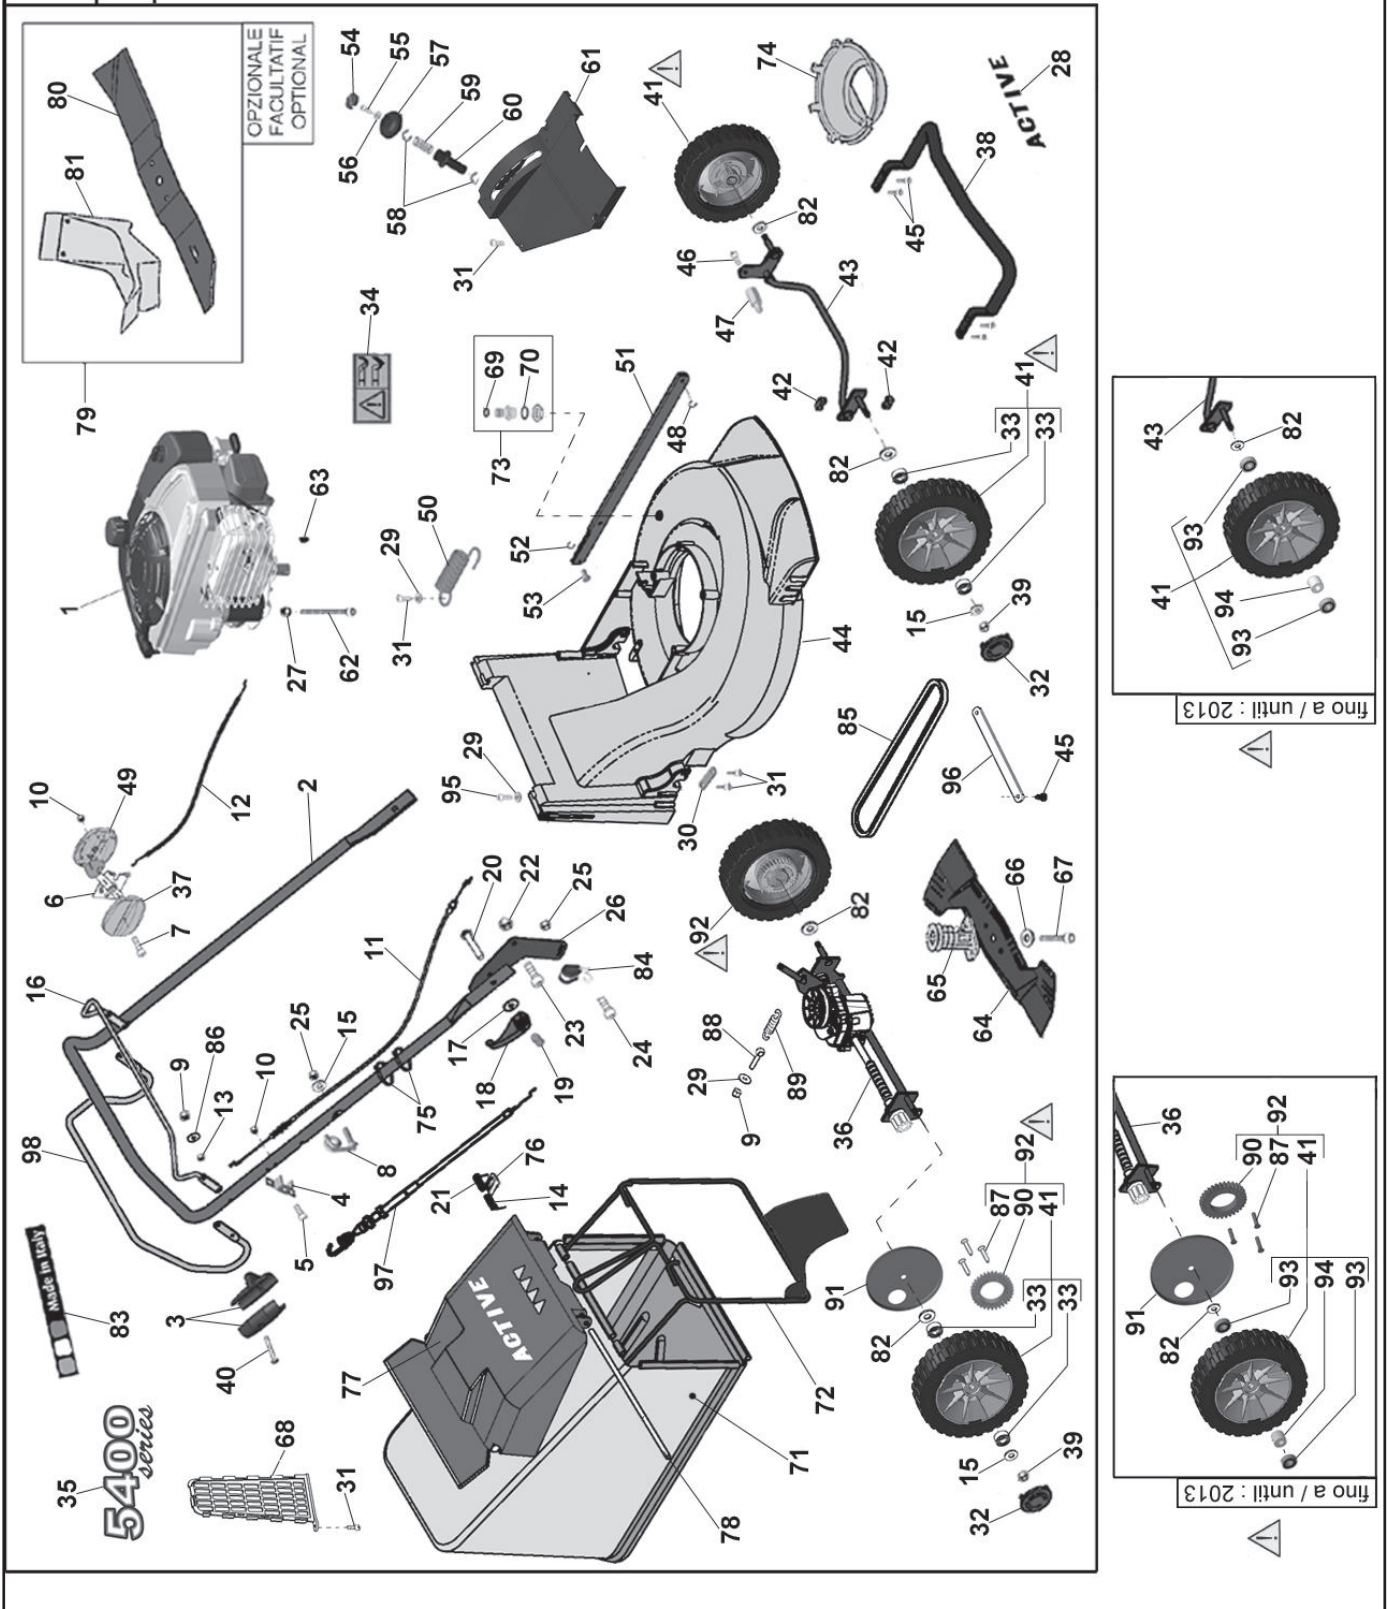

5400 SB

2012-2016

Rasaerba - Tondeuses - Lawn mowers (5400 SB)

RIF. REF.	COD. N° / P P / N°	Q.	DESCRIZIONE - DESCRIPTION	RIF. REF.	COD. N° / P P / N°	Q.	DESCRIZIONE - DESCRIPTION
1	50602	1	MOTORE - MOTEUR - ENGINE (B&S 675)	51	50376	1	ASTA - TIGE DE LIAISON - CONNECTION ROD
	50347	1	MOTORE - MOTEUR - ENGINE (B&S 800)	52	20087	1	SEGEER
2	50380	1	MANUBRIO - MANCHERON - UPPER HANDLE	53	50114	1	PERNO - AXE - PIN
3	50617	2	STAFFA - ETRIER - STIRRUP	54	50118	1	TAPPO - BOUCHON - PLUG
4	50206	1	STAFFA - PALIER - BRACKET	55	35078	1	VITE - VIS - SCREW
5	40092	1	VITE - VIS - SCREW	56	20316	1	RONDELLA - RONDELLE - WASHER
6	50094	1	LEVA GAS - LEVIER GAS - GAS LEVER	57	50117	1	IMPUGNATURA - POIGNEE GUIDON - HANDLE
7	20190	1	VITE - VIS - SCREW	58	50674	2	SEGEER
8	50105	1	GUIDA ZONE START - MANCHERON - HANDLE	59	50309	1	MOLLA - RESSORT - SPRING
9	20289	3	DADO - ECROU - NUT	60	50116	1	BUSSOLA - ANNEAU - SPACER
10	20176	2	DADO - ECROU - NUT	61	50389	1	CARTERINO - COUVERCLE - COVER
11	50095	1	CAVO - CABLE (Freno - Brake)	62	40291	1	VITE - VIS - SCREW
	50069	1	CAVO - CABLE (Gas) (B&S 675)		50642	2	VITE - VIS - SCREW
12	50712	1	CAVO - CABLE (Gas) (B&S 800)	63	50306	1	CHIAVETTA - CLAVETTE - KEY
13	20917	2	DADO - ECROU - NUT	64	50401	1	LAMA - LAME - BLADE (51 cm)
14	50023	1	MOLLA - RESSORT - SPRING (DX)	65	50608	1	MOZZO - MOYEUR - HUB (Ø25)
15	20711	5	RONDELLA - RONDELLE - WASHER	66	50538	1	RONDELLA - RONDELLE - WASHER
16	51264	1	MANIGLIA - POIGNEE - HANDLE	67	50641	1	VITE - VIS - SCREW
17	21686	2	RONDELLA - RONDELLE - WASHER	68	50686	1	RETE - GRILLE
18	51269	2	LEVA - LEVIER - LEVER	69	23755	1	GOMMINO - CAOUTCHOUC - RUBBER
20	50639	2	VITE - VIS - SCREW	70	50511	1	GOMMINO - CAOUTCHOUC - RUBBER (M16)
21	50618	1	MOLLA - RESSORT - SPRING (SX)		23758	1	GOMMINO - CAOUTCHOUC - RUBBER (M20)
22	20317	2	DADO - ECROU - NUT	71	50398	1	TELA - TOILE - CANVAS (Verde - Green)
23	40379	2	VITE - VIS - SCREW		50725	1	TELA - TOILE - CANVAS (Nera - Black)
24	50757	2	VITE - VIS - SCREW	72	50742	1	TELAIO - CHASSIS - FRAME
25	20788	3	DADO - ECROU - NUT	73	51158	1	ATTACCO ACQUA - RACCORDEMENT à L'EAU - WATER CONNECTION (M16)
26	50123	2	PIASTRA - PLAQUE - PLATE		50209	1	ATTACCO ACQUA - RACCORDEMENT à L'EAU - WATER CONNECTION (M20)
27	50666	3	DADO - ECROU - NUT	74	50891	1	CARTERINO - COUVERCLE - COVER
28	50762	1	ADESIVO ACTIVE - MARQUE - BRAND	75	50314	2	FASCETTA - CLIP
29	40151	4	RONDELLA - RONDELLE - WASHER	76	50018	1	GOMMINO - CAOUTCHOUC - RUBBER
30	50042	2	PIASTRA - PLAQUE - PLATE	77	50396	1	DEFLETTORE - DEFLECTEUR - DEFLECTOR
31	50645	10	VITE - VIS - SCREW	78	50299	1	PERNO - PIVOT - PIN
32	50020	4	COPRIMOZZO - COUVERCLE - WHEEL COVER	79	50471	1	KIT MULCHING (OPTIONAL - FACULTATIF)
33	50155	8	CUSCINETTO - ROULEMENT - BEARING	80	50899	1	LAMA - LAME - BLADE (Mulching)
34	50909	1	ADESIVO - ADHESIF - ADHESIVE	81	50616	1	TAPPO MULCHING - FERMAZIONE - MULCHING PLUG
35	50614	1	ADESIVO - ADHESIF - ADHESIVE	82	20790	4	RONDELLA - RONDELLE - WASHER
36	50955	1	KIT : CAMBIO - BOITE DE VIT. - GEARBOX (PULLEY Ø57)	83	51171	1	ADESIVO - ADHESIF - ADHESIVE
	50003	1	KIT : CAMBIO - BOITE DE VIT. - GEARBOX (PULLEY Ø71)	84	51007	1	STAFFA - ETRIER - STIRRUP
37	50104	1	CARTER (DX)	85	50883	1	CINGHIA - COURROIE - BELT (PULLEY Ø57)
38	50142	1	PROTEZIONE - PROTECTION - GUARD		50324	1	CINGHIA - COURROIE - BELT (PULLEY Ø71)
39	50663	4	DADO - ECROU - NUT	86	21139	2	RONDELLA - RONDELLE - WASHER
40	22045	2	VITE - VIS - SCREW	87	20328	6	VITE - VIS - SCREW
41	50702	4	RUOTA - ROUE - WHEEL	88	50755	1	TIRANTE - TIRAGE - STAY BAR
42	50097	4	BLOCCO - ARRET - LOCKING PLATE	89	50756	1	MOLLA - RESSORT - SPRING
43	50035	1	ASSALE - AXE - AXLE	90	50529	2	CORONA - COURONNE - CROWN
44	50590	1	CARTER - CAPOT - HOUSING (Grigio - Gray)	91	50174	2	PARAPOLVERE - PROTECTION - GUARD
	50391	1	CARTER - CAPOT - HOUSING (Rosso - Red)	92	50684	2	KIT : RUOTA - ROUE - WHEEL
45	51182	6	VITE - VIS - SCREW	93	50667	8	CUSCINETTO - ROULEMENT - BEARING
46	22798	1	VITE - VIS - SCREW	94	50544	4	DISTANZIALE - ENTRETOISE - SPACER
47	50036	1	PERNO - PIVOT - PIN	95	51278	2	VITE - VIS - SCREW
48	50643	1	SEGEER	96	50629	1	PIASTRA - PLAQUE - PLATE
49	50545	1	CARTER (SX)	97	50383	1	CAVO - CABLE (Trazione - Traction)
50	50119	1	MOLLA - RESSORT - SPRING	98	51284	1	MANIGLIA - POIGNEE - HANDLE