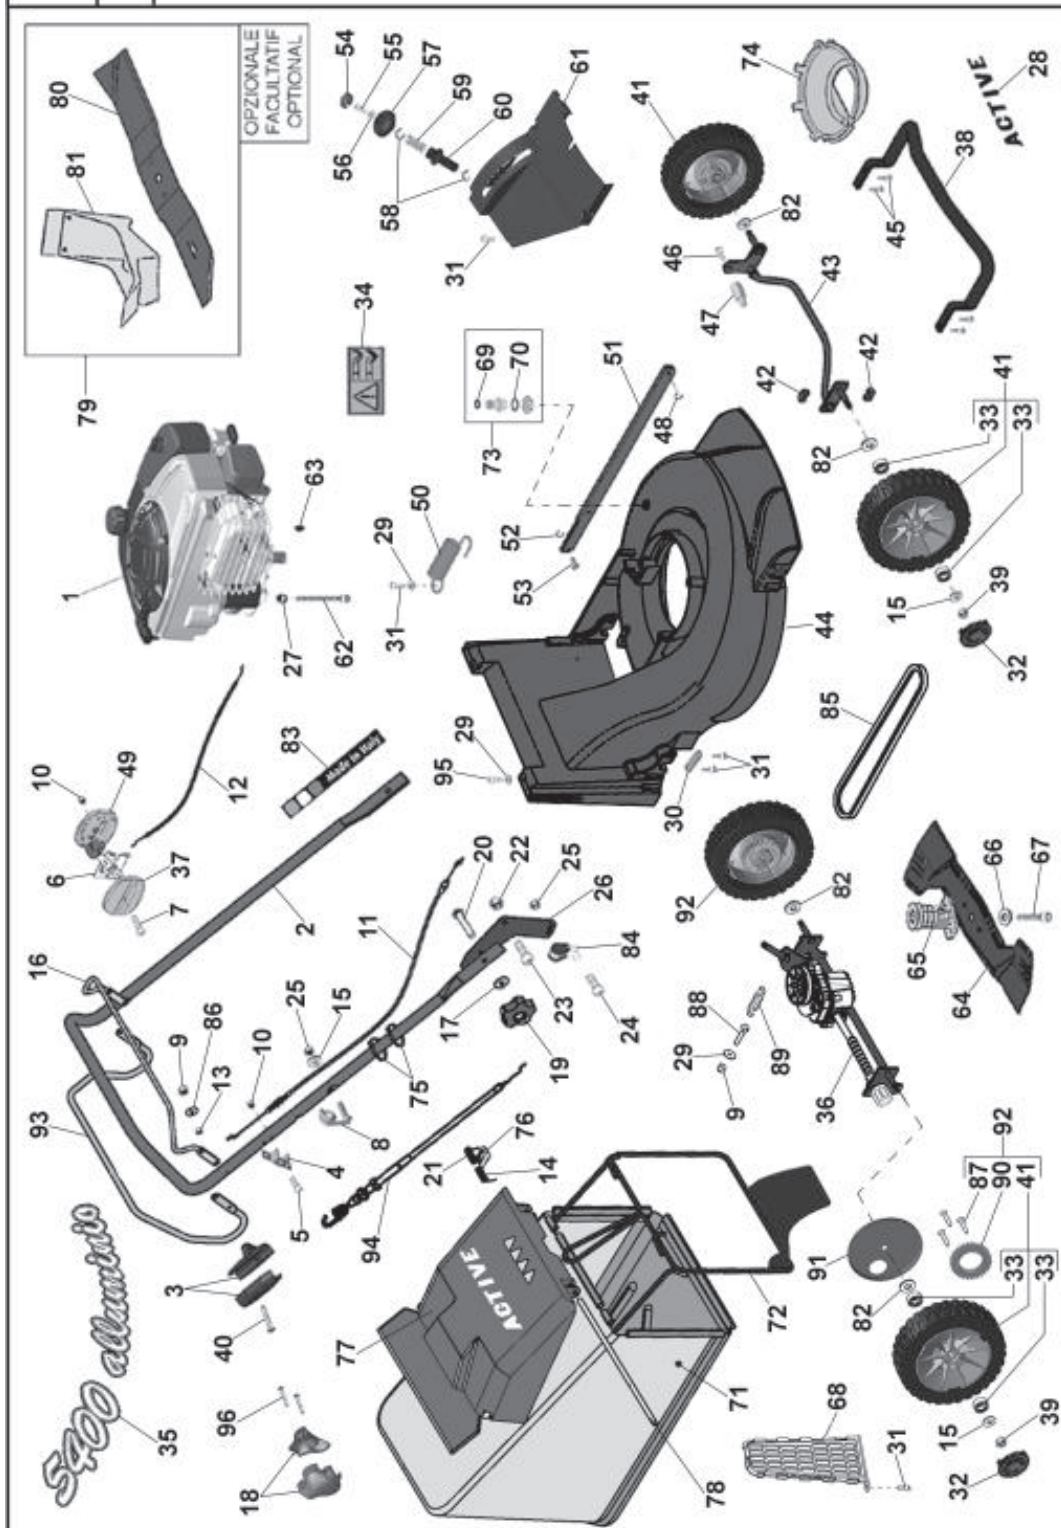

5400 SB

2017

Rasaerba - Tondeuses - Lawn mowers (5400 SB)

RIF. REF.	COD. N° / P P / N°	Q.	DESCRIZIONE - DESCRIPTION	RIF. REF.	COD. N° / P P / N°	Q.	DESCRIZIONE - DESCRIPTION
1	50347	1	MOTORE - MOTEUR - ENGINE (B&S 800)	50	50119	1	MOLLA - RESSORT - SPRING
2	50380	1	MANUBRIO - MANCHERON - UPPER HANDLE	51	50376	1	ASTA - TIGE DE LIAISON - CONNECTION ROD
3	50617	2	STAFFA - ETRIER - STIRRUP	52	20087	1	SEGEER
4	50206	1	STAFFA - PALIER - BRACKET	53	50114	1	PERNO - AXE - PIN
5	40092	1	VITE - VIS - SCREW	54	50118	1	TAPPO - BOUCHON - PLUG
6	50094	1	LEVA GAS - LEVIER GAS - GAS LEVER	55	35078	1	VITE - VIS - SCREW
7	20190	1	VITE - VIS - SCREW	56	20316	1	RONDELLA - RONDELLE - WASHER
8	50105	1	GUIDA ZONE START - MANCHERON - HANDLE	57	50117	1	IMPUGNATURA - POIGNEE GUIDON - HANDLE
9	20289	3	DADO - ECROU - NUT	58	50674	2	SEGEER
10	20176	2	DADO - ECROU - NUT	59	50309	1	MOLLA - RESSORT - SPRING
11	50095	1	CAVO - CABLE (Freno - Brake)	60	50116	1	BUSSOLA - ANNEAU - SPACER
12	50712	1	CAVO - CABLE (Gas)	61	50389	1	CARTERINO - COUVERCLE - COVER
13	20917	2	DADO - ECROU - NUT	62	40291	1	VITE - VIS - SCREW
14	50023	1	MOLLA - RESSORT - SPRING (DX)	62	50642	2	VITE - VIS - SCREW
15	20711	5	RONDELLA - RONDELLE - WASHER	63	50306	1	CHIAVETTA - CLAVETTE - KEY
16	51264	1	MANIGLIA - POIGNEE - HANDLE	64	50401	1	LAMA - LAME - BLADE (51 cm)
17	21686	2	RONDELLA - RONDELLE - WASHER	65	50608	1	MOZZO - MOYEUR - HUB (Ø25)
18	51294	2	CARTER	66	50538	1	RONDELLA - RONDELLE - WASHER
19	50025	2	MANIGLIA - POIGNEE - HANDLE	67	50641	1	VITE - VIS - SCREW
20	50668	2	VITE - VIS - SCREW	68	50686	1	RETE - GRILLE
21	50618	1	MOLLA - RESSORT - SPRING (SX)	69	23755	1	GOMMINO - CAOUTCHOUC - RUBBER
22	20317	2	DADO - ECROU - NUT	70	50511	1	GOMMINO - CAOUTCHOUC - RUBBER
23	40379	2	VITE - VIS - SCREW	71	50398	1	TELA - TOILE - CANVAS (Verde - Green)
24	50757	2	VITE - VIS - SCREW	71	50725	1	TELA - TOILE - CANVAS (NerO - Black)
25	20788	3	DADO - ECROU - NUT	72	50742	1	TELAIO - CHASSIS - FRAME
26	50123	2	PIASTRA - PLAQUE - PLATE	73	51158	1	ATTACCO ACQUA - RACCORDMENT à L'EAU - WATER CONNECTION
27	50666	3	DADO - ECROU - NUT	74	50891	1	CARTERINO - COUVERCLE - COVER
28	50762	1	ADESIVO <i>ACTIVE</i> - MARQUE - BRAND	75	50314	2	FASCETTA - CLIP
29	40151	4	RONDELLA - RONDELLE - WASHER	76	50018	1	GOMMINO - CAOUTCHOUC - RUBBER
30	50042	2	PIASTRA - PLAQUE - PLATE	77	50396	1	DEFLETTORE - DEFLECTEUR - DEFLECTOR
31	50645	10	VITE - VIS - SCREW	78	50299	1	PERNO - PIVOT - PIN
32	50020	4	COPRIMOZZO - COUVERCLE - WHEEL COVER	79	50471	1	KIT MULCHING (OPTIONAL - FACULTATIF)
33	50155	8	CUSCINETTO - ROULEMENT - BEARING	80	50899	1	LAMA - LAME - BLADE (Mulching)
34	50909	1	ADESIVO - ADHESIF - ADHESIVE	81	50616	1	TAPPO MULCHING - FERMATURE - MULCHING PLUG
35	51302	1	ADESIVO - ADHESIF - ADHESIVE	82	20790	4	RONDELLA - RONDELLE - WASHER
36	50955	1	KIT : CAMBIO - BOITE DE VIT. - GEARBOX	83	51171	1	ADESIVO - ADHESIF - ADHESIVE
37	50104	1	CARTER (DX)	84	51007	1	STAFFA - ETRIER - STIRRUP
38	50142	1	PROTEZIONE - PROTECTION - GUARD	85	50716	1	CINGHIA - COURROIE - BELT
39	50663	4	DADO - ECROU - NUT	86	21139	2	RONDELLA - RONDELLE - WASHER
40	22045	2	VITE - VIS - SCREW	87	20328	6	VITE - VIS - SCREW
41	50702	4	RUOTA - ROUE - WHEEL	88	50755	1	TIRANTE - TIRAGE - STAY BAR
42	50097	4	BLOCCO - ARRET - LOCKING PLATE	89	50756	1	MOLLA - RESSORT - SPRING
43	50035	1	ASSALE - AXE - AXLE	90	50529	2	CORONA - COURONNE - CROWN
44	51314	1	CARTER - CAPOT - HOUSING (Grigio - Gray)	91	50174	2	PARAPOLVERE - PROTECTION - GUARD
	50391	1	CARTER - CAPOT - HOUSING (Rosso - Red)	92	50684	2	KIT : RUOTA - ROUE - WHEEL
45	51182	4	VITE - VIS - SCREW	93	51284	1	MANIGLIA - POIGNEE - HANDLE
46	22798	1	VITE - VIS - SCREW	94	50383	1	CAVO - CABLE (Trazione - Traction)
47	50036	1	PERNO - PIVOT - PIN	95	51278	2	VITE - VIS - SCREW
48	50643	1	SEGEER	96	35948	2	VITE - VIS - SCREW
49	50545	1	CARTER (SX)