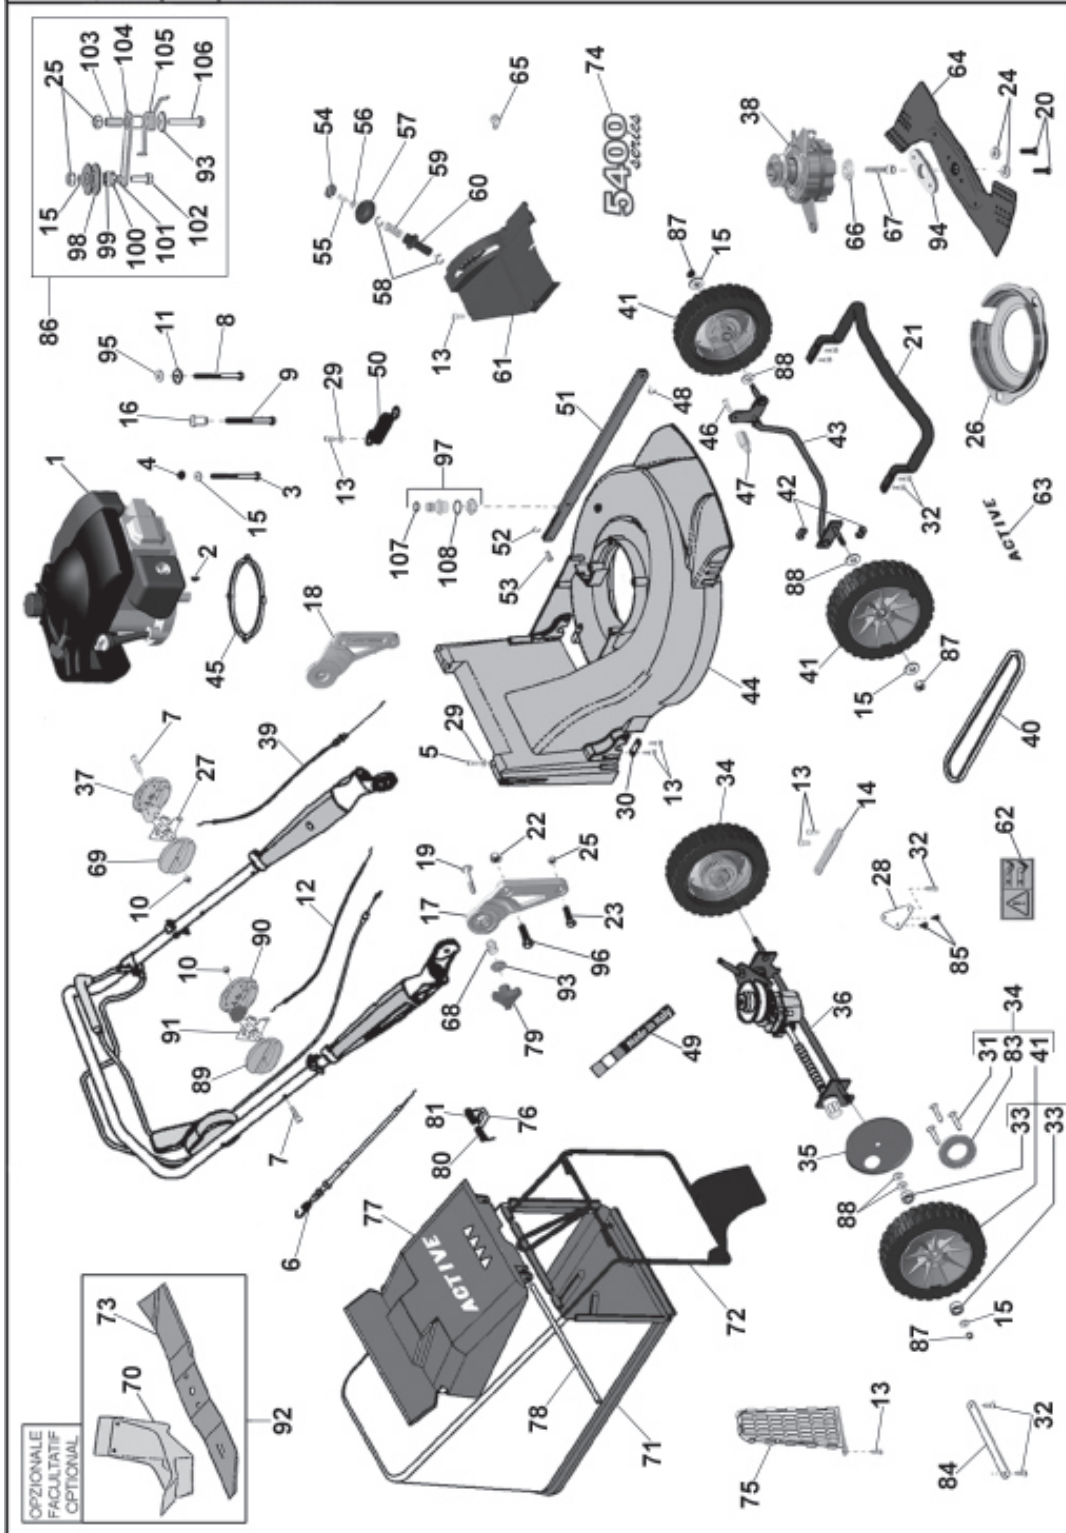

5450 SVH

BBC

2015-2016

Rasaerba - Tondeuses - Lawn mowers (5450 SVH BBC)