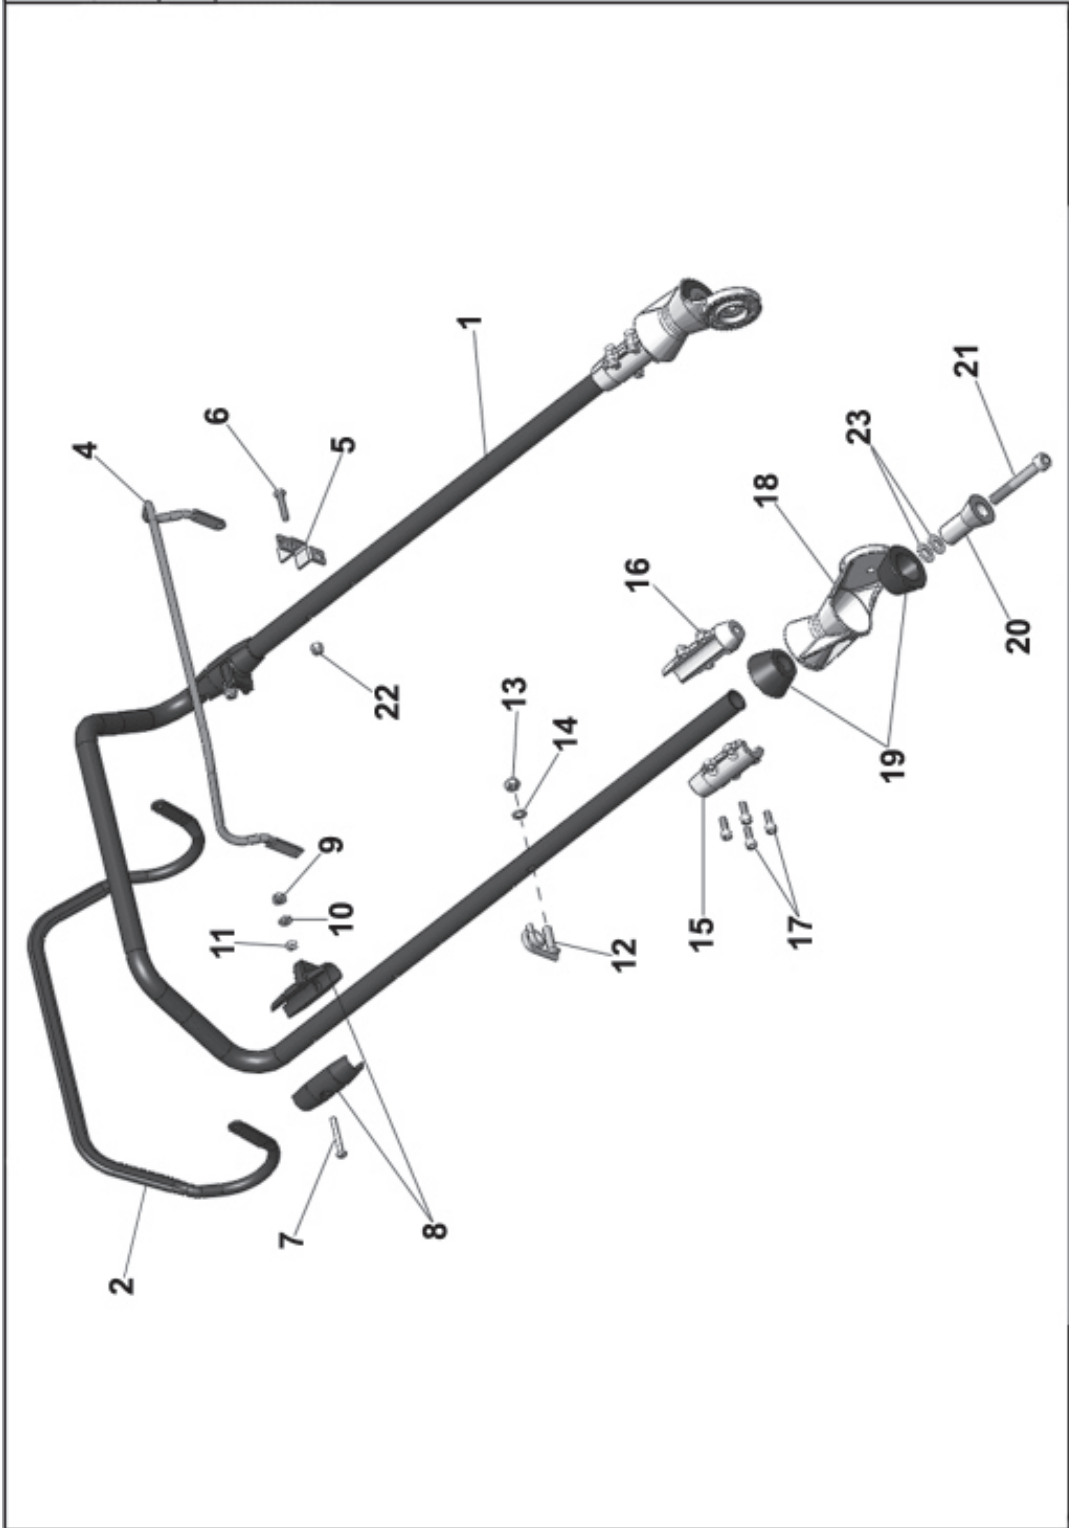

Manubrio - Mancheron - Upper Handle

MANUBRIO MULCHING
2015-2017