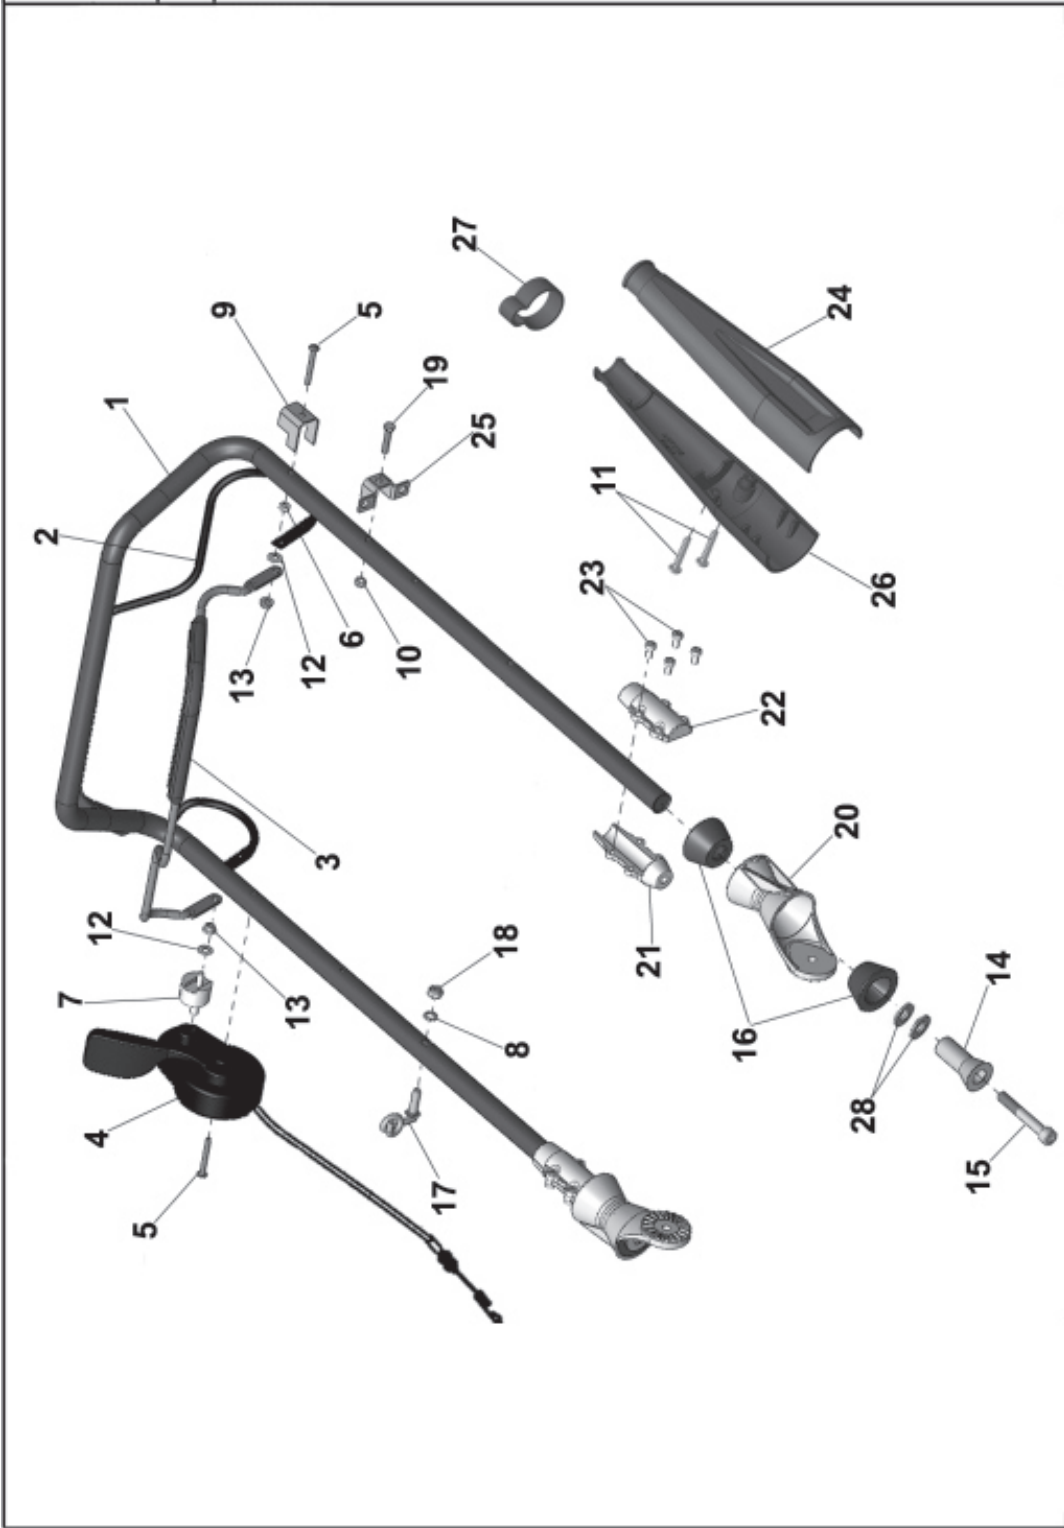

Manubrio - Mancheron - Upper Handle

MANUBRIO
2015-2017