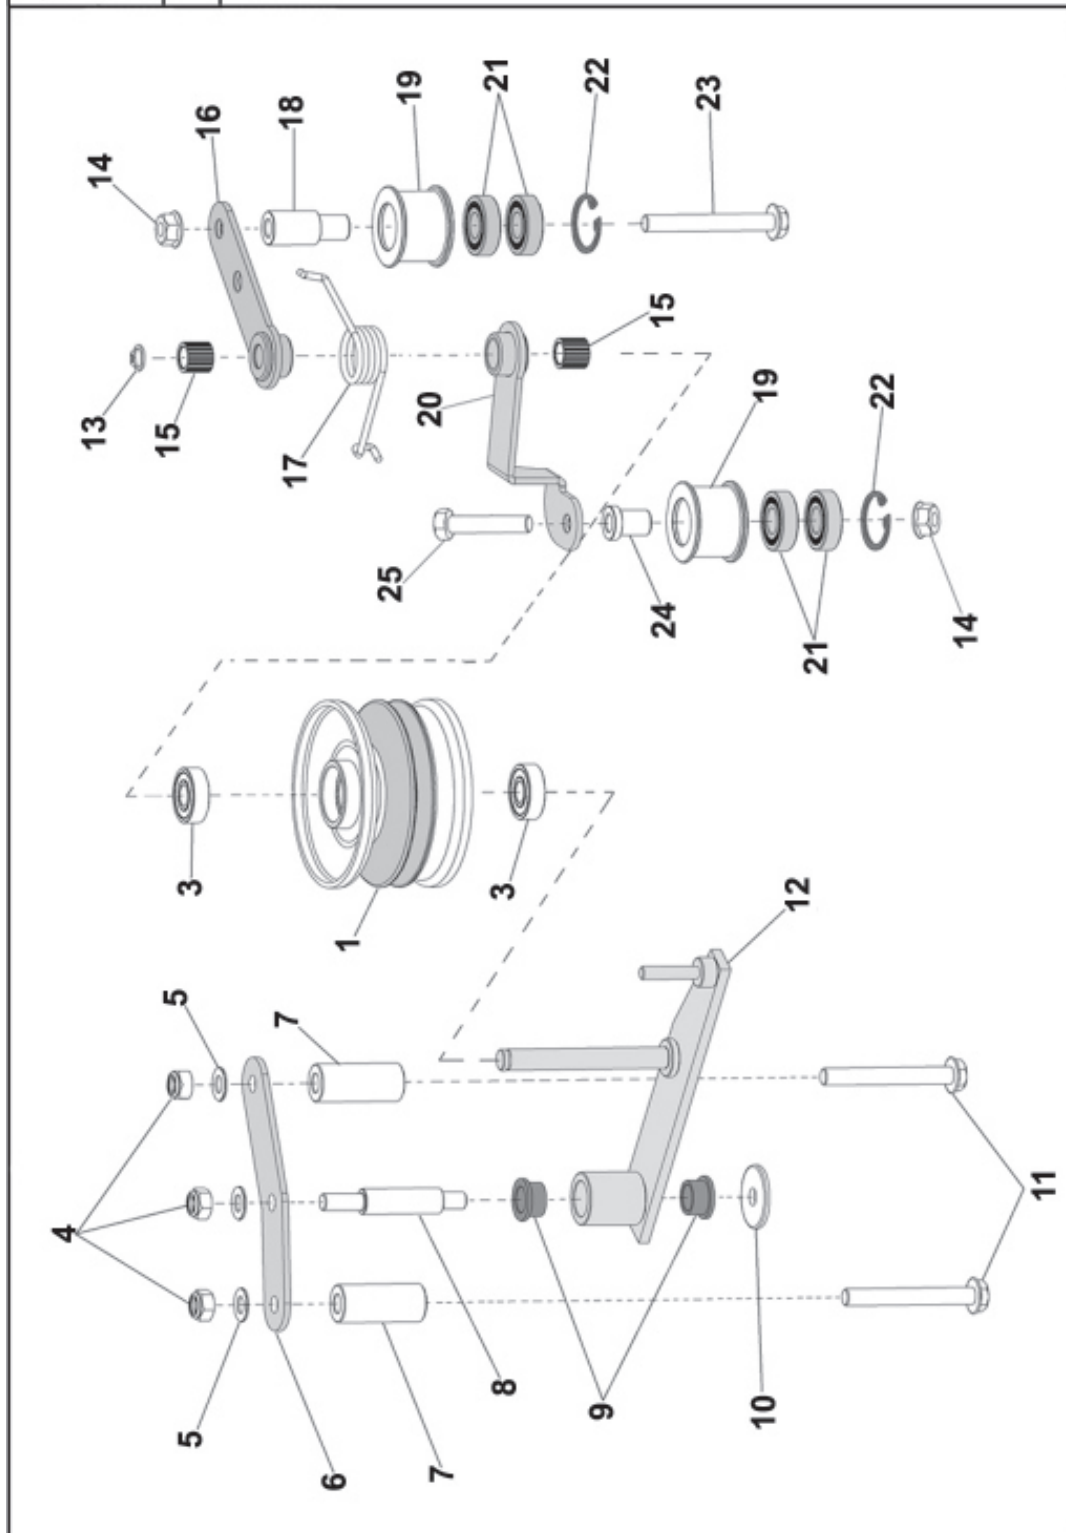

**VARIATORE
DOPPIO**

2010-2015

Variatore doppio - Variateur double - Double variator

RIF. REF.	COD. N° / P P / N°	Q.	DESCRIZIONE - DESCRIPTION	RIF. REF.	COD. N° / P P / N°	Q.	DESCRIZIONE - DESCRIPTION
1	50813	1	PULEGGIA - PUOLIE - PULLEY	14	20058	1	DADO - ECROU - NUT
2	36198	1	RONDELLA - RONDELLE - WASHER	15	35881	2	BUSSOLA - ENTRETOISE - SPACER
3	50667	2	CUSCINETTO - ROULEMENT - BEARING	16	50795	1	LEVA - LEVIER - LEVER
4	20788	3	DADO - ECROU - NUT	17	50311	1	MOLLA - RESSORT - SPRING
5	20711	3	RONDELLA - RONDELLE - WASHER	18	50801	1	DISTANZIALE
6	50852	1	PIASTRA - PLAQUE - PLATE	19	50803	2	BUSSOLA - ENTRETOISE - SPACER
7	50854	2	BUSSOLA - ENTRETOISE - SPACER	20	50799	1	LEVA - LEVIER - LEVER
8	50790	1	PERNO - PIVOT - PIN	21	50710	4	CUSCINETTO - ROULEMENT - BEARING
9	50540	2	BUSSOLA - ENTRETOISE - SPACER	22	20219	2	SEEGER
10	21686	1	RONDELLA - RONDELLE - WASHER	23	50869	1	VITE - VIS - SCREW
11	21142	2	VITE - VIS - SCREW	24	50802	1	DISTANZIALE
12	50788	1	LEVA - LEVIER - LEVER	25	23295	1	VITE - VIS - SCREW
13	50879	1	SEEGER