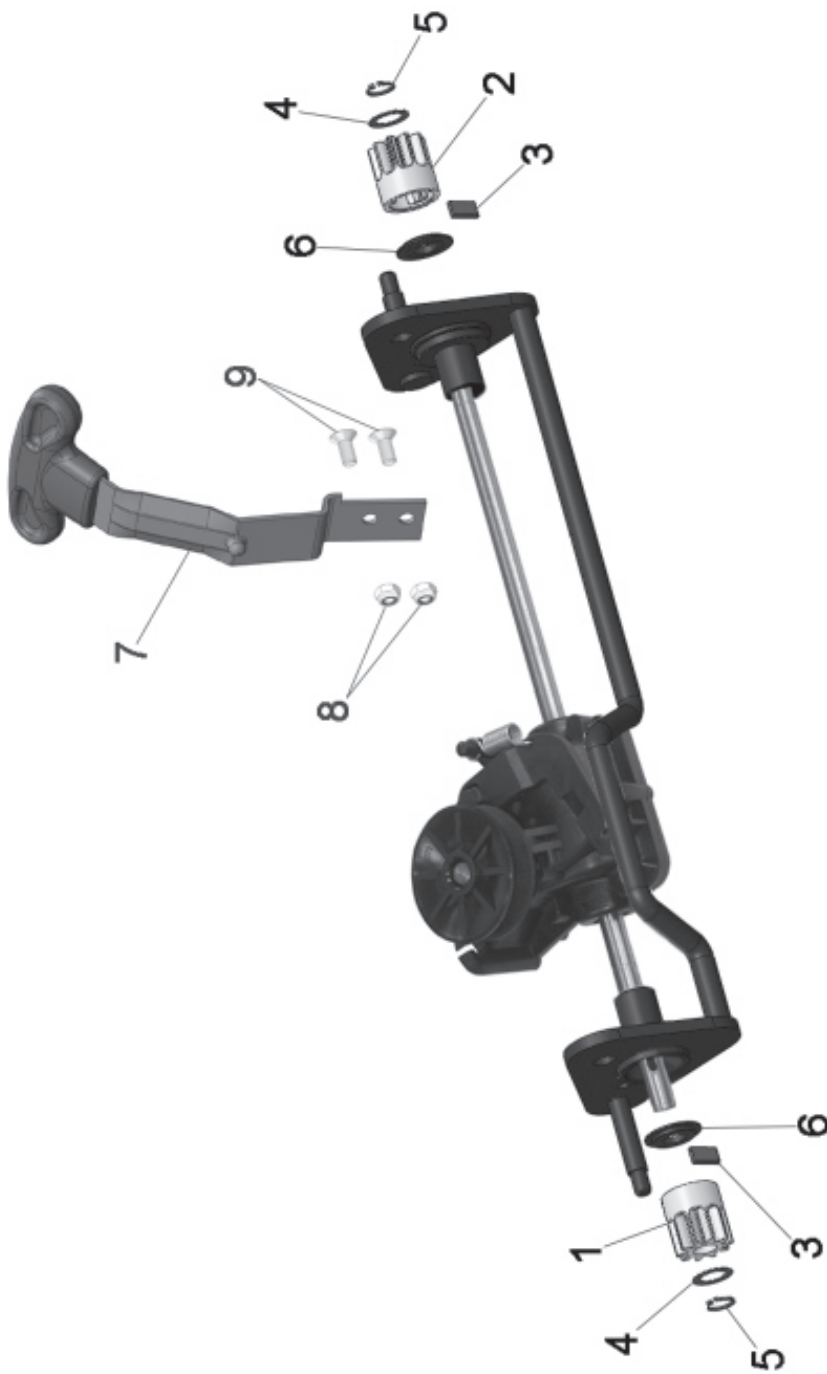

50408 Trasmissione - Transmission

50408

50408 Trasmissione - Transmission

RIF. REF.	COD. N° / P P / N°	Q.	DESCRIZIONE - DESCRIPTION	RIF. REF.	COD. N° / P P / N°	Q.	DESCRIZIONE - DESCRIPTION
1	50527	1	PIGNONE - PIGNON - PINION (SX)	6	50186	2	PROTEZIONE - PROTECTION - GUARD
2	50528	1	PIGNONE - PIGNON - PINION (DX)	7	50429	1	LEVA - LEVIER - LEVER
3	50188	2	CHIAVETTA - CLAVETTE - KEY	8	20289	2	DADO - ECROU - NUT
4	50678	2	RONDELLA - RONDELLE - WASHER	9	22798	2	VITE - VIS - SCREW
5	20218	2	SEEGER