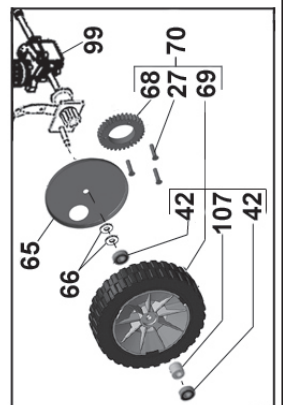

fino a / until : 2013