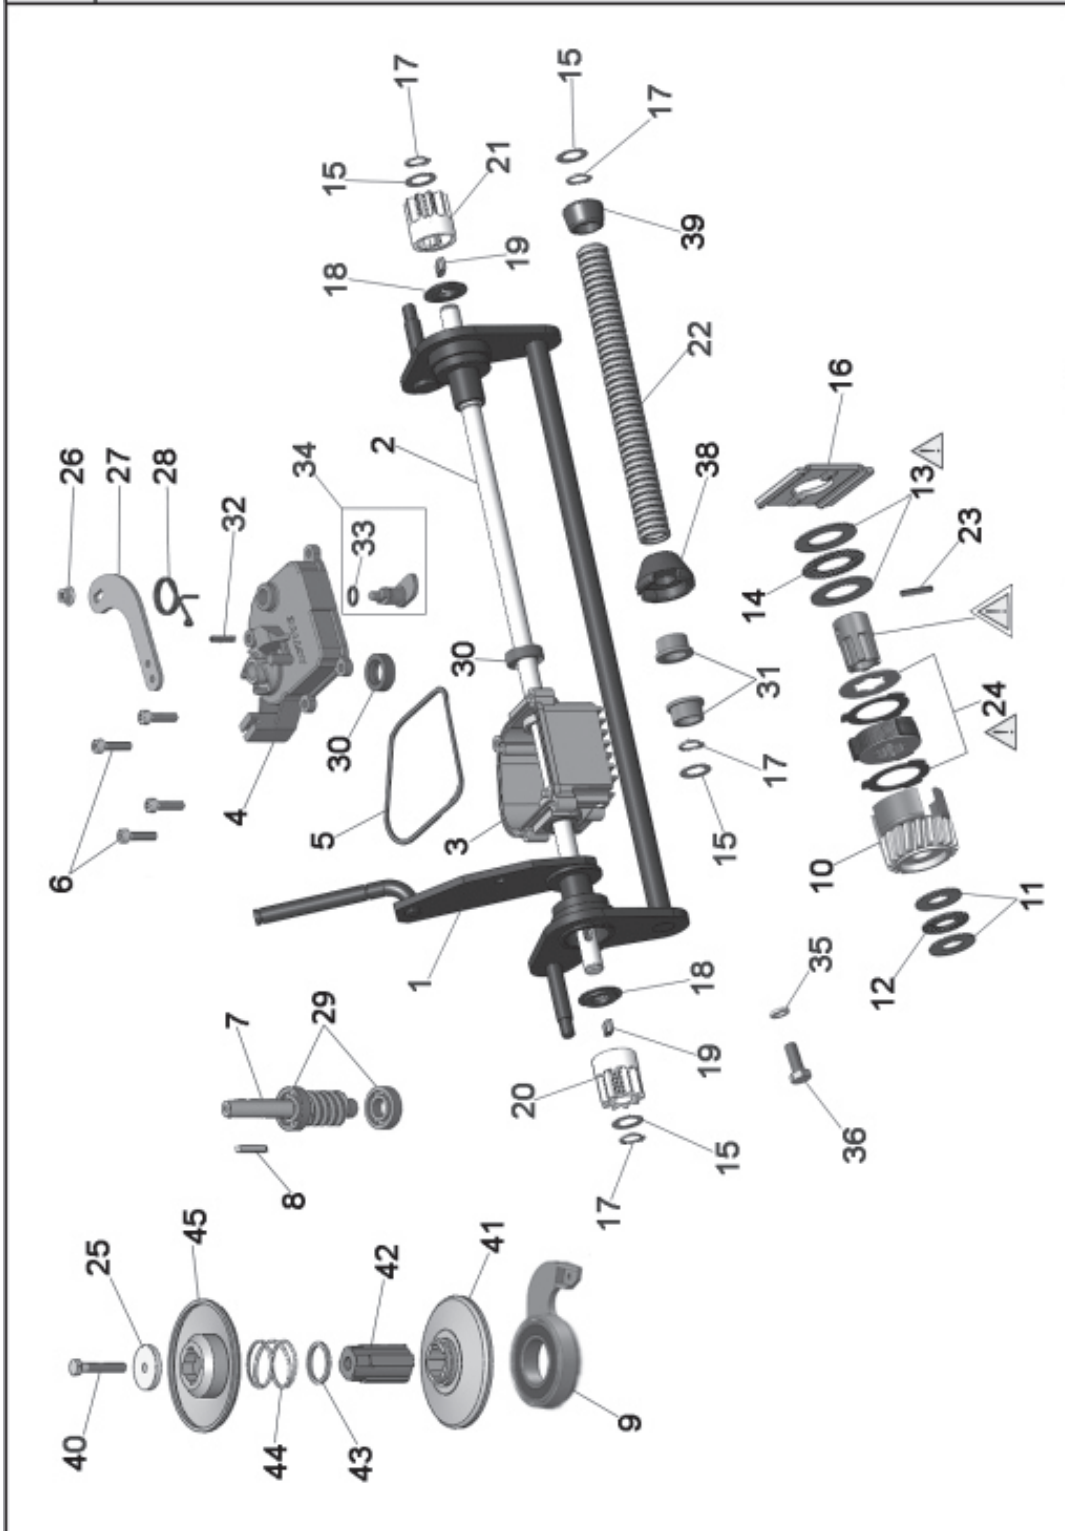

50963 Trasmissione - Transmission

50963

fino a / until : 2015

50963 Trasmissione - Transmission

RIF. REF.	COD. N° / P P / N°	Q.	DESCRIZIONE - DESCRIPTION	RIF. REF.	COD. N° / P P / N°	Q.	DESCRIZIONE - DESCRIPTION
1	50832	1	ASSALE - AXE - AXLE	25	50523	1	RONDELLA - RONDELLE - WASHER
2	50647	1	ALBERO - ARBRE - SHAFT	26	50519	1	DADO - ECROU - NUT
3	50606	1	SCATOLA - BOITE - BOX	27	50255	1	LEVA - LEVIER - LEVER
4	50592	1	COPERCHIO - COUVERTURE - COVER	28	50310	1	MOLLA - RESSORT - SPRING
5	50321	1	GUARNIZIONE - JOINT - GASKET	29	22511	2	CUSCINETTO - ROULEMENT - BEARING
6	20001	4	VITE - VIS - SCREW	30	50320	3	ANELLO DI TENUTA - JOINT - SEAL
7	50525	1	VITE S.F. - VIS - SCREW	31	50540	2	BUSSOLA - ENTRETOISE - SPACER
8	50713	1	CHIAVETTA - CLAVETTE - KEY	32	50962	1	SPINA ELAST. - GOUPILLES - ELAST.PIN
9	50237	1	LEVA - LEVIER - LEVER	33	20324	1	O-RING
10	50281	1	ASSIEME CAMPANA - TAMBOUR - DRUM	34	50179	1	LEVA - LEVIER - LEVER
11	50303	1	RONDELLA - RONDELLE - WASHER	35	50772	1	RONDELLA - RONDELLE - WASHER
12	50521	1	CUSCINETTO - ROULEMENT - BEARING	36	50771	1	VITE - VIS - SCREW
13	50261	3	RONDELLA - RONDELLE - WASHER	37	50284	1	BUSSOLA - ENTRETOISE - SPACER
14	50522	1	CUSCINETTO - ROULEMENT - BEARING	38	50342	1	BUSSOLA - ENTRETOISE - SPACER
15	50678	4	RASAMENTO - RONDELLE - WASHER SHIMS	39	50341	1	BUSSOLA - ENTRETOISE - SPACER
16	50546	1	LEVA - LEVIER - LEVER	40	40092	1	VITE - VIS - SCREW
17	20218	4	SEEGER	41	50246	1	PULEGGIA - POULIE - PULLEY (inf.)
18	50186	2	PROTEZIONE - PROTECTION - GUARD	42	50248	1	PERNO - PIVOT - PIN
19	50188	2	CHIAVETTA - CLAVETTE - KEY	43	50250	1	RONDELLA - RONDELLE - WASHER
20	50527	1	PIGNONE - PIGNON - PINION (SX)	44	50312	1	MOLLA - RESSORT - SPRING
21	50528	1	PIGNONE - PIGNON - PINION (DX)	45	50247	1	PULEGGIA - POULIE - PULLEY (sup.)
22	50109	1	PROTEZIONE - PROTECTION - GUARD	46	51349	1	KIT : DISCHI - DISQUES - DISCS (10+10)
23	50295	1	SPINA ELAST. - GOUPILLES - ELAST.PIN	47	51362	1	BUSSOLA - ENTRETOISE - SPACER
24	51350	1	KIT : DISCHI - DISQUES - DISCS (7+7)				