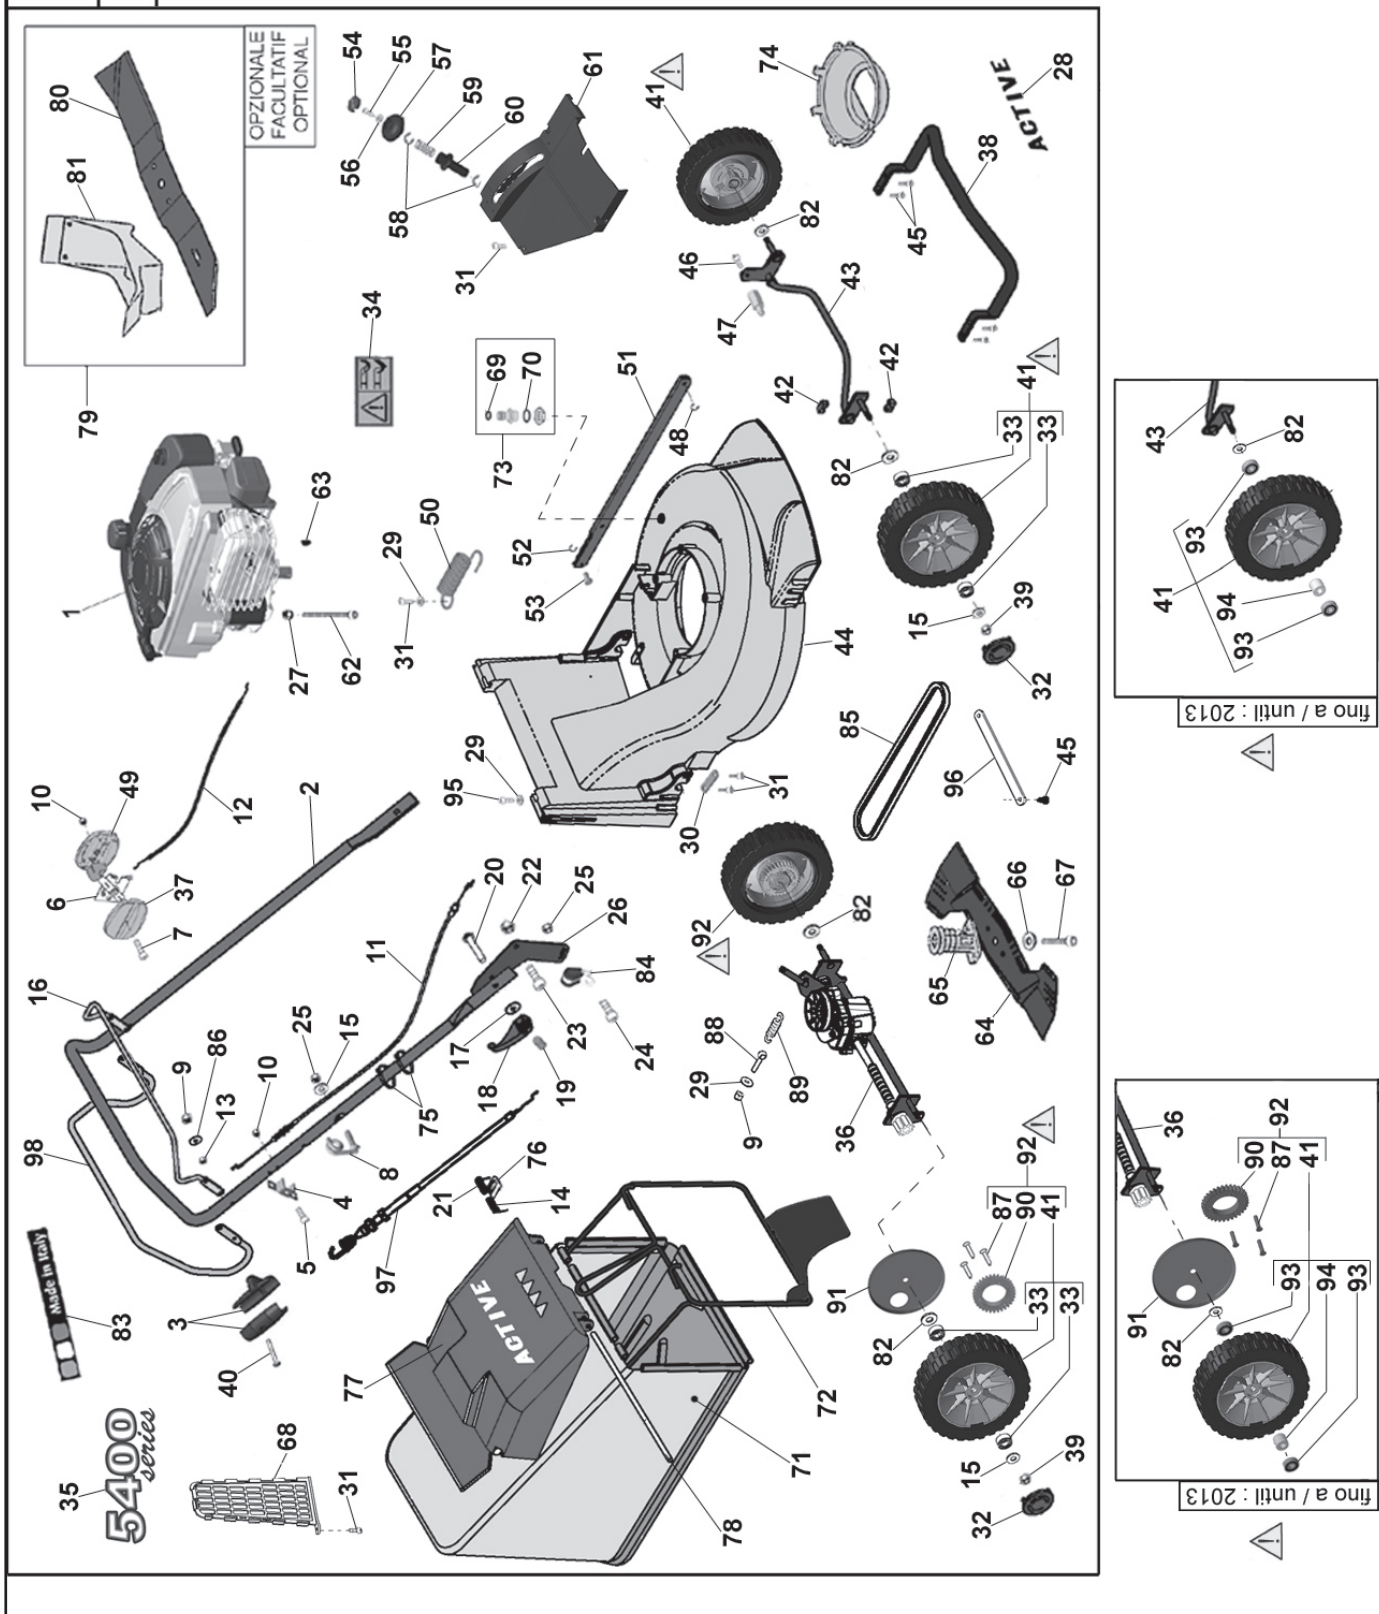

5400 SB

2012-2016

Rasaerba - Tondeuses - Lawn mowers (5400 SB)