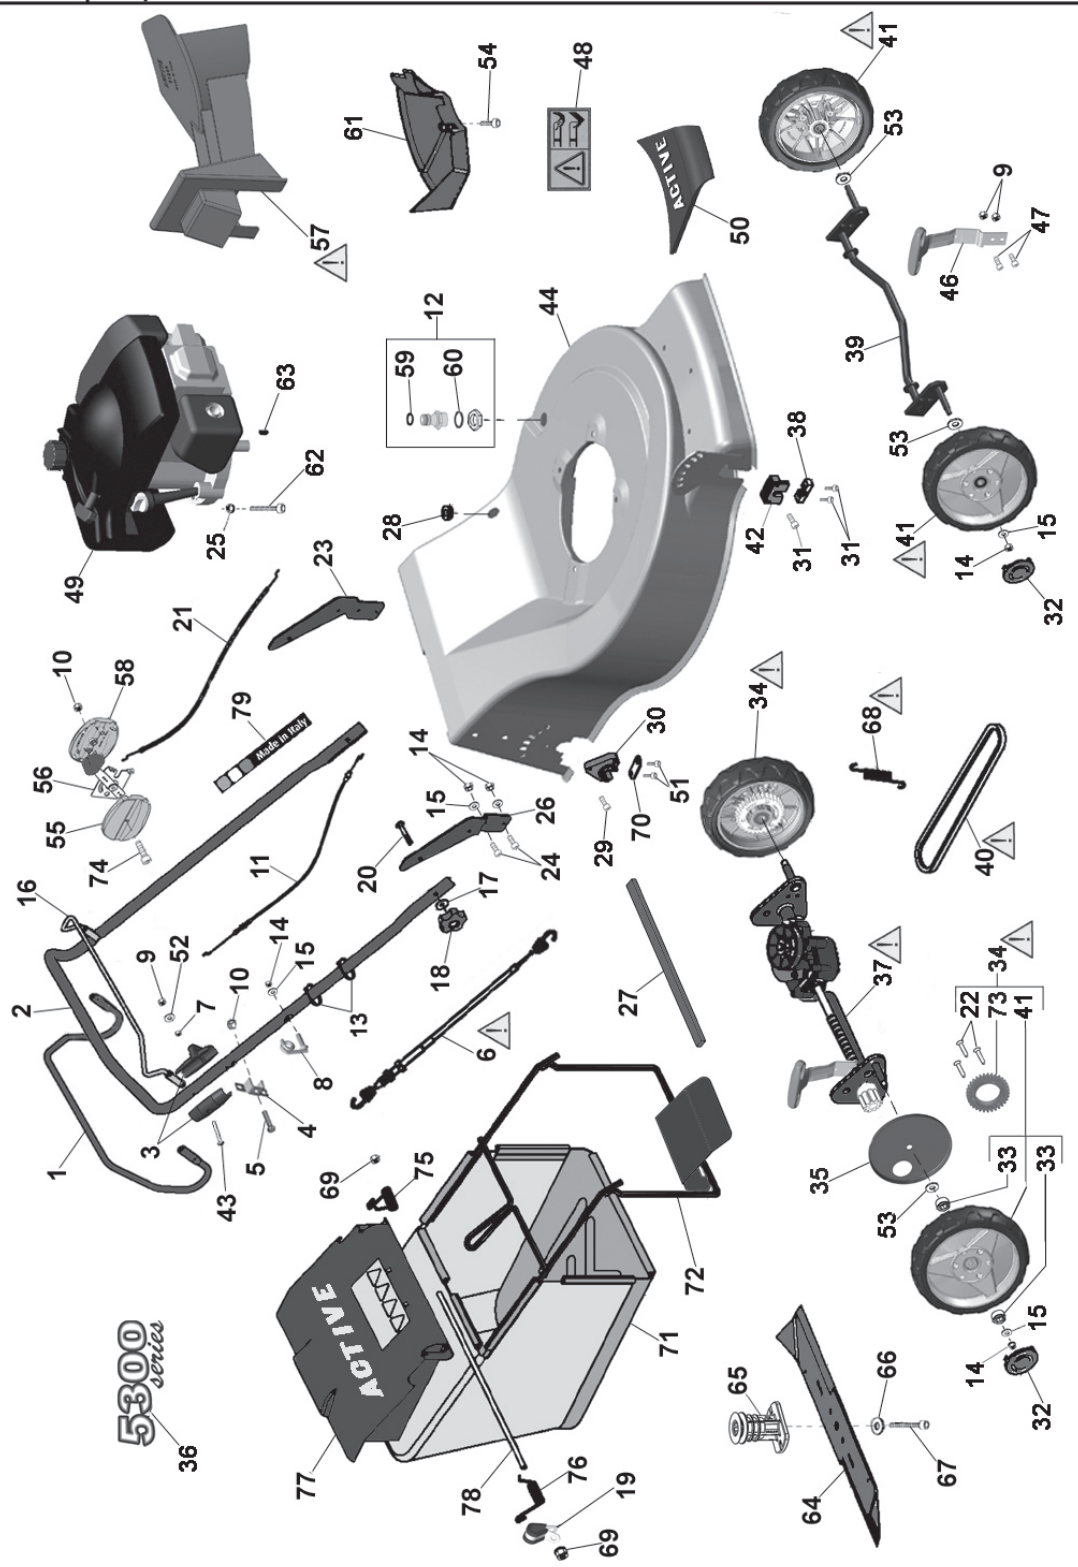

5300 SH

2013-2016

Rasaerba - Tondeuses - Lawn mowers (5300 SH)