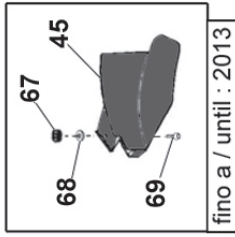

4900 B
2010-2013

Rasaerba - Tondeuses - Lawn mowers (4900 B)

RIF. REF.	COD. N° / P P / N°	Q.	DESCRIZIONE - DESCRIPTION	RIF. REF.	COD. N° / P P / N°	Q.	DESCRIZIONE - DESCRIPTION
1	50242	1	MOTORE - MOTEUR - ENGINE	36	50307	1	ADESIVO - ADHESIF - ADHESIVE
2	50380	1	MANUBRIO - GUIDON - HANDLE BAR	37	50441	1	PERNO - PIVOT - PIN
3	50617	2	STAFFA - ETRIER - STIRRUP	38	50459	2	SUPPORTO - SUPPORT - BRACKET
4	50206	1	STAFFA - ETRIER - STIRRUP	39	50427	1	ASSALE - AXE - AXLE
5	40092	1	VITE - VIS - SCREW	40	50460	1	DEFLETTORE - DEFLECTEUR - DEFLECTOR
6	20917	2	DADO - ECROU - NUT	41	50690	4	RUOTA - ROUE - WHEEL
7	51158	1	ATTACCO ACQUA - RACCORDEMENT à L'EAU - WATER CONNECTION (M16)	42	50458	2	SUPPORTO - SUPPORT - BRACKET
	50209		ATTACCO ACQUA - RACCORDEMENT à L'EAU - WATER CONNECTION (M20)	43	50880	1	GOMMA ADESIVA - CAOUTCHOUC - RUBBER
8	50105	1	GUIDA - SUPPORT - BRACKET	44	50586	1	CARTER - CAPOT - HOUSING (Grigio - Gray)
9	20289	6	DADO - ECROU - NUT		50454		CARTER - CAPOT - HOUSING (Rosso - Red)
10	23755	1	GOMMINO - CAOUTCHOUC - RUBBER	45	50468	1	TAPPO MULCHING - FERMATURE - MULCHING PLUG
11	50631	1	CAVO - CABLE (Freno - Brake)	46	50419	1	LEVA - LEVIER - LEVER
12	50511	1	GOMMINO - CAOUTCHOUC - RUBBER (M16)	47	22798	4	VITE - VIS - SCREW
	23758		GOMMINO - CAOUTCHOUC - RUBBER (M20)	48	50479	1	CARTER - CAPOT - COVER
13	50314	2	FASCETTA - CLIP	49	50423	1	ASSALE - AXE - AXLE
14	20788	9	DADO - ECROU - NUT	50	50461	1	MOLLA - RESSORT - SPRING
15	20711	9	RONDELLA - RONDELLE - WASHER	51	50597	1	MOLLA - RESSORT - SPRING
16	51264	1	MANIGLIA - POIGNEE - HANDLE	52	50429	1	LEVA - LEVIER - LEVER
17	21686	2	RONDELLA - RONDELLE - WASHER	53	20790	4	RONDELLA - RONDELLE - WASHER
18	50025	2	MANOPOLA - POIGNEE - HANDLE	54	50659	1	VITE - VIS - SCREW
19	51007	1	STAFFA - ETRIER - STIRRUP	55	50743	1	TELAIO - CHASSIS - FRAME
20	50668	2	VITE - VIS - SCREW	56	50641	1	VITE - VIS - SCREW
21	20176	1	DADO - ECROU - NUT	57	51291	1	TAPPO MULCHING - FERMATURE - MULCHING PLUG
22	50909	1	ADESIVO - ADHESIF - ADHESIVE	58	50715	1	TELA - TOILE - CANVAS (Verde - Green)
23	50439	1	PIASTRA - PLAQUE - PLATE (SX)		50727		TELA - TOILE - CANVAS (Nero - Black)
24	40007	4	VITE - VIS - SCREW	59	50663	2	DADO - ECROU - NUT
25	50666	3	DADO - ECROU - NUT	60	50538	1	RONDELLA - RONDELLE - WASHER
26	50437	1	PIASTRA - PLAQUE - PLATE (DX)	61	50452	1	CARTER - CAPOT - COVER
27	50042	2	PIASTRA - PLAQUE - PLATE	62	40720	3	VITE - VIS - SCREW
28	50469	1	GOMMINO - CAOUTCHOUC - RUBBER	63	50305	1	CHIAVETTA - CLAVETTE - KEY
29	50656	2	VITE - VIS - SCREW	64	50466	1	LAMA - LAME - BLADE (46 cm)
30	50457	2	SUPPORTO - SUPPORT - BRACKET	65	50607	1	MOZZO - MOYEUR - HUB (Ø22,2)
31	50662	6	VITE - VIS - SCREW	66	51171	1	ADESIVO - ADHESIF - ADHESIVE
32	50020	4	COPRI MOZZO - COUVERCLE - WHEEL COVER	67	50660	1	MANOPOLA - POIGNEE - HANDLE
33	50667	8	CUSCINETTO - ROULEMENT - BEARING	68	20316	1	RONDELLA - RONDELLE - WASHER
34	22045	2	VITE - VIS - SCREW	69	50658	1	VITE - VIS - SCREW
35	50657	4	VITE - VIS - SCREW	70	50544	4	DISTANZIALE - ENTRETOISE - SPACER