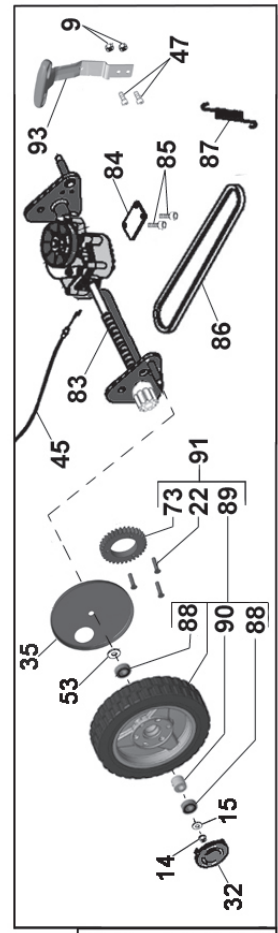

5300 SH

2013-2016

Rasaerba - Tondeuses - Lawn mowers (5300 SH)