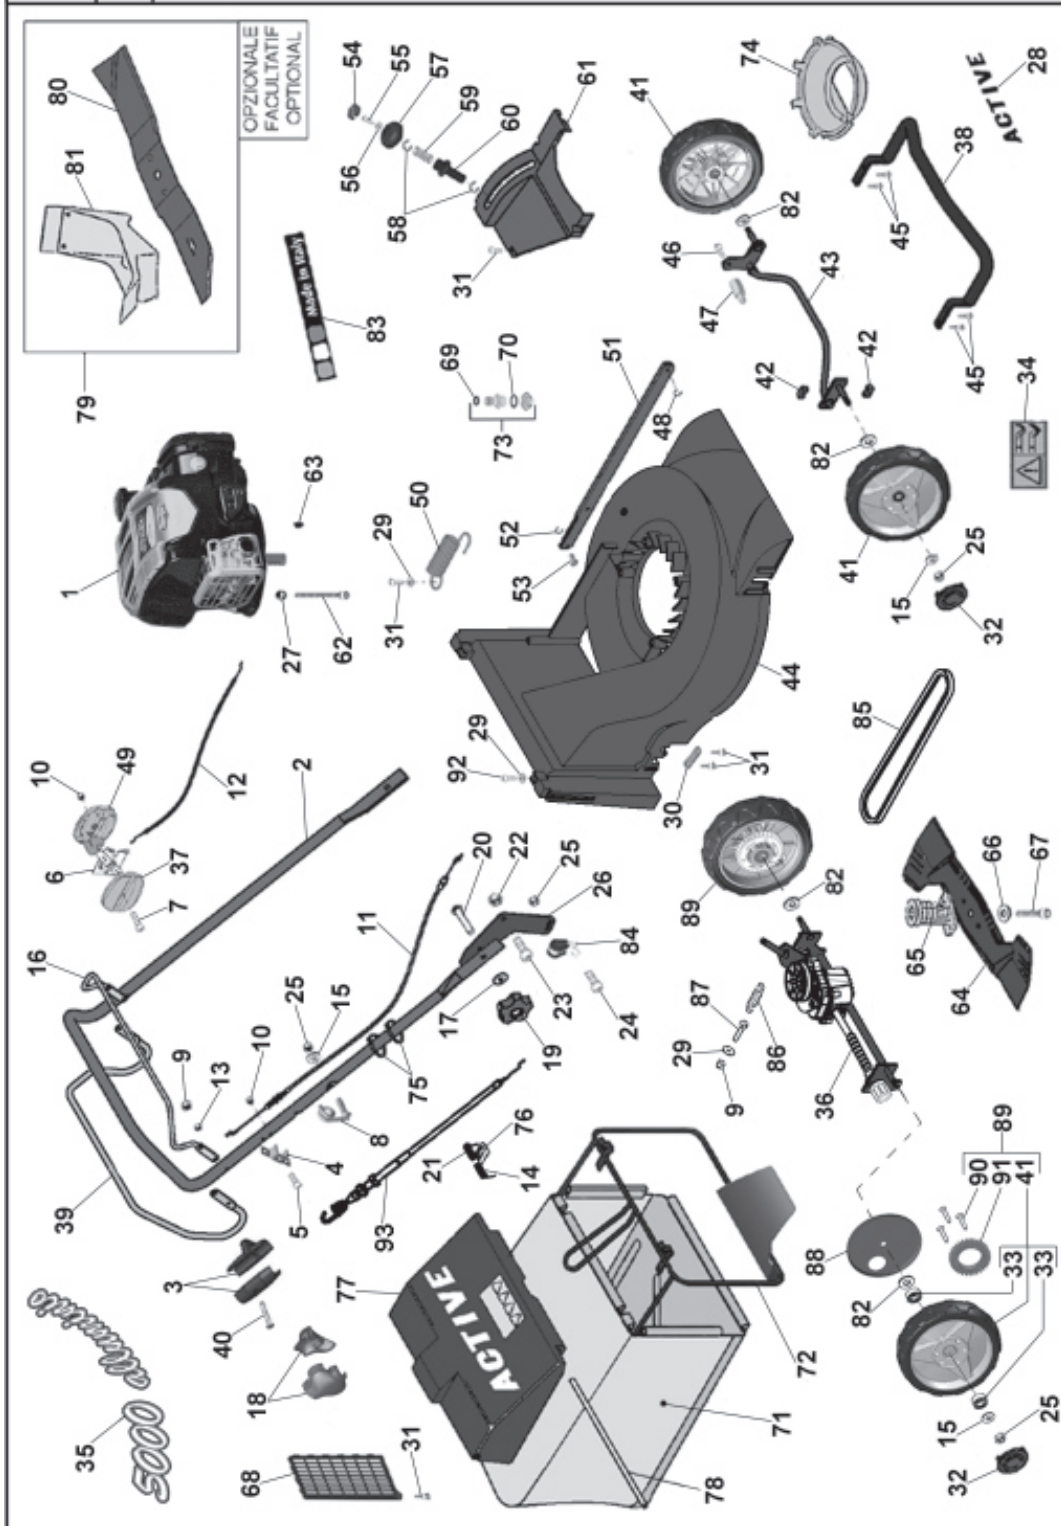

5000 SB
2017

Rasaerba - Tondeuses - Lawn mowers (5000 SB)

RIF. REF.	COD. N° / P P / N°	Q.	DESCRIZIONE - DESCRIPTION	RIF. REF.	COD. N° / P P / N°	Q.	DESCRIZIONE - DESCRIPTION
1	50602	1	MOTORE - MOTEUR - ENGINE (B&S 675exi)	48	50643	1	SEGEER
2	50125	1	MANUBRIO - MANCHERON - UPPER HANDLE	49	50545	1	CARTER (SX)
3	50617	2	STAFFA - ETRIER - STIRRUP	50	50119	1	MOLLA - RESSORT - SPRING
4	50206	1	STAFFA - PALIER - BRACKET	51	50037	1	ASTA - TIGE DE LIAISON - CONNECTION ROD
5	40092	1	VITE - VIS - SCREW	52	20087	1	SEGEER
6	50094	1	LEVA GAS - LEVIER GAS - GAS LEVER	53	50114	1	PERNO - AXE - PIN
7	20190	1	VITE - VIS - SCREW	54	50118	1	TAPPO - BOUCHON - PLUG
8	50105	1	GUIDA ZONE START - MANCHERON - HANDLE	55	35803	1	VITE - VIS - SCREW
9	20289	3	DADO - ECROU - NUT	56	20316	1	RONDELLA - RONDELLE - WASHER
10	20176	2	DADO - ECROU - NUT	57	50117	1	IMPUGNATURA - POIGNEE GUIDON - HANDLE
11	50095	1	CAVO - CABLE (Freno - Brake)	58	50674	2	SEGEER
12	50069	1	CAVO - CABLE (Gas)	59	50309	1	MOLLA - RESSORT - SPRING
13	20917	2	DADO - ECROU - NUT	60	50116	1	BUSSOLA - ANNEAU - SPACER
14	50023	1	MOLLA - RESSORT - SPRING (DX)	61	50137	1	CARTERINO - COUVERCLE - COVER
15	20711	5	RONDELLA - RONDELLE - WASHER	62	50642	3	VITE - VIS - SCREW
16	51268	1	MANIGLIA - POIGNEE - HANDLE	63	50306	1	CHIAVETTA - CLAVETTE - KEY
17	21686	2	RONDELLA - RONDELLE - WASHER	64	50024	1	LAMA - LAME - BLADE (48 cm)
18	51294	1	CARTER	65	50608	1	MOZZO - MOYEUR - HUB (Ø25)
19	50025	2	MANIGLIA - POIGNEE - HANDLE	66	50538	1	RONDELLA - RONDELLE - WASHER
20	50639	2	VITE - VIS - SCREW	67	50641	1	VITE - VIS - SCREW
21	50618	1	MOLLA - RESSORT - SPRING (SX)	68	50121	1	RETE - GRILLE
22	20317	2	DADO - ECROU - NUT	69	23755	1	GOMMINO - CAOUTCHOUC - RUBBER
23	40379	2	VITE - VIS - SCREW	70	50511	1	GOMMINO - CAOUTCHOUC - RUBBER
24	50757	2	VITE - VIS - SCREW	71	50477	1	TELA - TOILE - CANVAS (Verde - Green)
25	20788	7	DADO - ECROU - NUT	71	50480	1	TELA - TOILE - CANVAS (Nero - Black)
26	50123	2	PIASTRA - PLAQUE - PLATE	72	50132	1	TELAIO - CHASSIS - FRAME
27	50666	3	DADO - ECROU - NUT	73	51158	1	ATTACCO ACQUA - RACCORDEMENT À L'EAU - WATER CONNECTION
28	50762	1	ADESIVO <i>ACTIVE</i> - MARQUE - BRAND	74	50891	1	CARTERINO - COUVERCLE - COVER
29	40151	4	RONDELLA - RONDELLE - WASHER	75	50314	2	FASCETTA - CLIP
30	50042	2	PIASTRA - PLAQUE - PLATE	76	50018	1	GOMMINO - CAOUTCHOUC - RUBBER
31	50645	10	VITE - VIS - SCREW	77	50031	1	DEFLETTORE - DEFLECTEUR - DEFLECTOR
32	50020	4	COPRIMOZZO - COUVERCLE - WHEEL COVER	78	50299	1	PERNO - PIVOT - PIN
33	50155	8	CUSCINETTO - ROULEMENT - BEARING	79	50470	1	KIT MULCHING (OPTIONAL - FACULTATIF)
34	50909	1	ADESIVO - ADHESIF - ADHESIVE	80	50845	1	LAMA - LAME - BLADE (Mulching)
35	51301	1	ADESIVO - ADHESIF - ADHESIVE	81	50763	1	TAPPO MULCHING - FERMATURE - MULCHING PLUG
36	50955	1	KIT : CAMBIO - BOITE DE VIT. - GEARBOX	82	20790	4	RONDELLA - RONDELLE - WASHER
37	50104	1	CARTER (DX)	83	51171	1	ADESIVO - ADHESIF - ADHESIVE
38	50142	1	PROTEZIONE - PROTECTION - GUARD	84	51007	1	STAFFA - ETRIER - STIRRUP
39	51285	1	MANIGLIA - POIGNEE - HANDLE	85	50855	1	CINGHIA - COURROIE - BELT
40	22045	2	VITE - VIS - SCREW	86	50756	1	MOLLA - RESSORT - SPRING
41	50357	4	RUOTA - ROUE - WHEEL	87	50755	1	TIRANTE - TIRAGE - STAY BAR
42	50097	4	BLOCCO - ARRET - LOCKING PLATE	88	50174	2	PARAPOLVERE - PROTECTION - GUARD
43	50035	1	ASSALE - AXE - AXLE	89	50358	2	KIT : RUOTA - ROUE - WHEEL
44	51313	1	CARTER - CAPOT - HOUSING (Grigio - Gray)	90	50640	6	VITE - VIS - SCREW
	50139	1	CARTER - CAPOT - HOUSING (Rosso - Red)	91	50529	2	CORONA - COURONNE - CROWN
45	51182	4	VITE - VIS - SCREW	92	51278	2	VITE - VIS - SCREW
46	22798	1	VITE - VIS - SCREW	93	50368	1	CAVO - CABLE (Trazione - Traction)
47	50036	1	PERNO - PIVOT - PIN