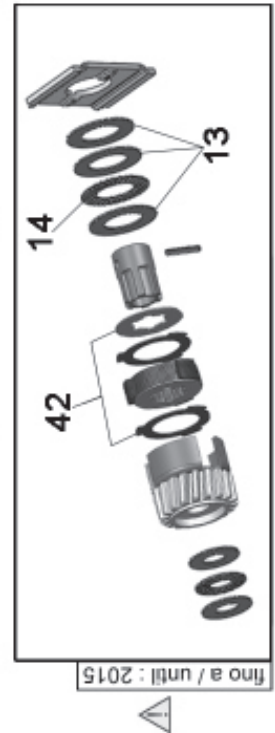

50956 Trasmissione - Transmission

50956

50956 Trasmissione - Transmission

RIF. REF.	COD. N° / P P / N°	Q.	DESCRIZIONE - DESCRIPTION	RIF. REF.	COD. N° / P P / N°	Q.	DESCRIZIONE - DESCRIPTION
1	50272	1	PIASTRA - PLAQUE - PLATE (SX)	23	50295	1	SPINA ELAST. - GOUPILLES - ELAST.PIN
2	50649	1	ALBERO - ARBRE - SHAFT	24	51350	1	KIT : DISCHI - DISQUES - DISCS (7+7)
3	50606	1	SCATOLA - BOITE - BOX	25	50650	2	DISTANZIALE - ENTRETOISE - SPACER
4	50157	1	COPERCHIO - COUVERTURE - COVER	26	50519	1	DADO - ECROU - NUT
5	50321	1	GUARNIZIONE - JOINT - GASKET	27	50255	1	LEVA - LEVIER - LEVER
6	20001	4	VITE - VIS - SCREW	28	50310	1	MOLLA - RESSORT - SPRING
7	50524	1	VITE S.F. - VIS - SCREW	29	22511	2	CUSCINETTO - ROULEMENT - BEARING
8	50881	1	SPINA ELAST. - GOUPILLES - ELAST.PIN	30	50320	3	ANELLO DI TENUTA - JOINT - SEAL
9	51343	1	PULEGGIA - PUOLIE - PULLEY (Alluminio)	31	50540	2	BUSSOLA - ENTRETOISE - SPACER
10	50281	1	ASSIEME CAMPANA - TAMBOUR - DRUM	32	50273	1	PIASTRA - PLAQUE - PLATE (DX)
11	50303	1	RONDELLA - RONDELLE - WASHER	33	20324	1	O-RING
12	50521	1	CUSCINETTO - ROULEMENT - BEARING	34	50179	1	LEVA - LEVIER - LEVER
13	50261	3	RONDELLA - RONDELLE - WASHER	35	50772	1	RONDELLA - RONDELLE - WASHER
14	50522	1	CUSCINETTO - ROULEMENT - BEARING	36	50771	1	VITE - VIS - SCREW
15	50678	4	RASAMENTO - RONDELLE - WASHER SHIMS	37	50284	1	BUSSOLA - ENTRETOISE - SPACER
16	50546	1	LEVA - LEVIER - LEVER	38	50342	1	BUSSOLA - ENTRETOISE - SPACER
17	20218	4	SEEGER	39	50343	1	BUSSOLA - ENTRETOISE - SPACER
18	50186	2	PROTEZIONE - PROTECTION - GUARD	40	20875	4	CUSCINETTO - ROULEMENT - BEARING
19	50188	2	CHIAVETTA - CLAVETTE - KEY	41	50106	1	PULEGGIA - PUOLIE - PULLEY (Ø57)
20	50527	1	PIGNONE - PIGNON - PINION (SX)	42	51349	1	KIT : DISCHI - DISQUES - DISCS (10+10)
21	50528	1	PIGNONE - PIGNON - PINION (DX)	43	51362	1	BUSSOLA - ENTRETOISE - SPACER
22	50449	1	PROTEZIONE - PROTECTION - GUARD