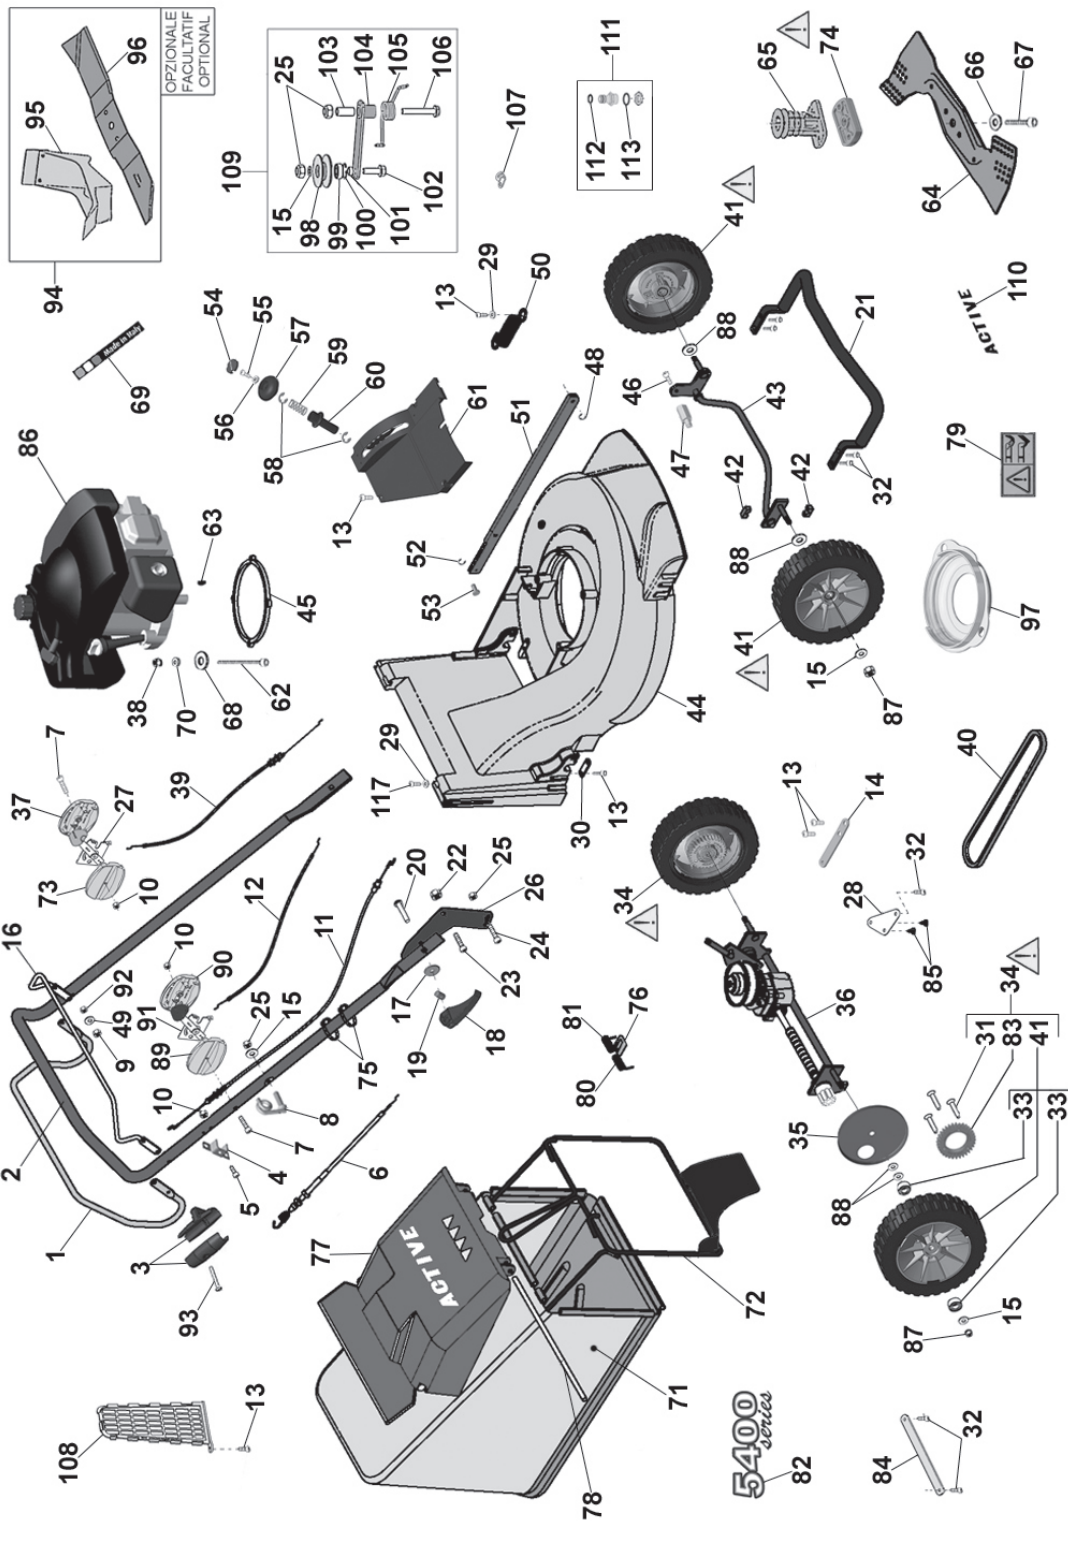

5400 SVH

2012-2016

Rasaerba - Tondeuses - Lawn mowers (5400 SVH)