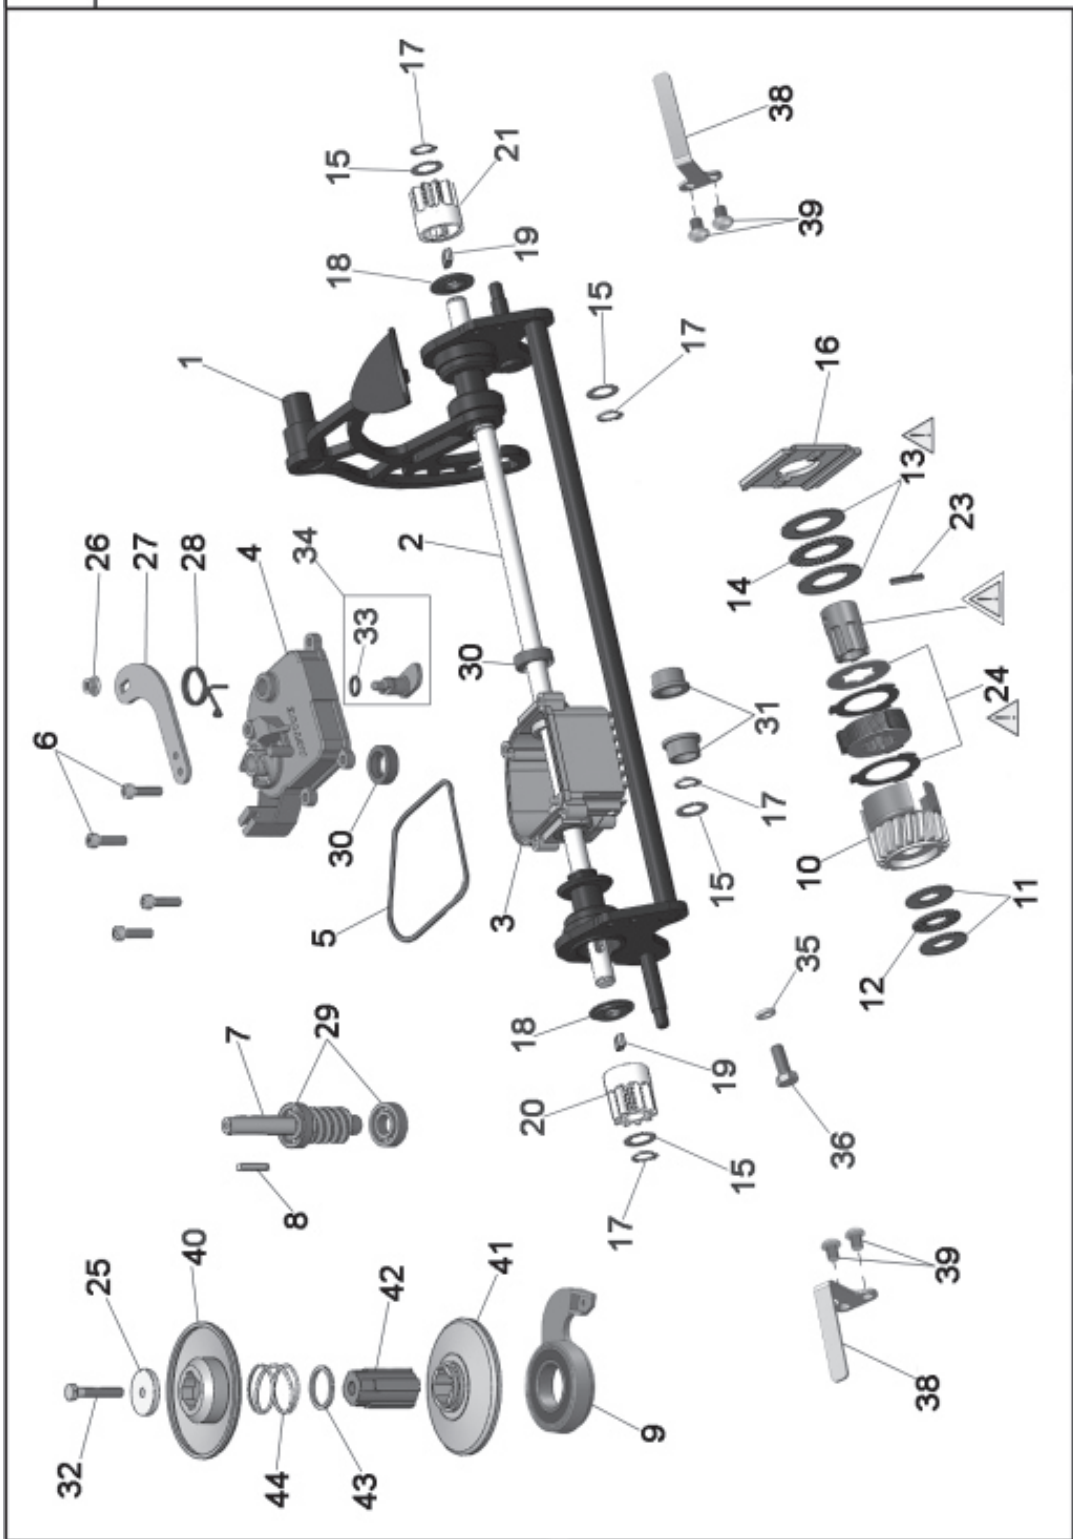

51230 Trasmissione - Transmission

51230

fino a / until : 2015

51230 Trasmissione - Transmission

RIF. REF.	COD. N° / P P / N°	Q.	DESCRIZIONE - DESCRIPTION	RIF. REF.	COD. N° / P P / N°	Q.	DESCRIZIONE - DESCRIPTION
1	50405	1	ASSALE - AXE - AXLE	24	51350	1	KIT : DISCHI - DISQUES - DISCS (7+7)
2	51203	1	ALBERO - ARBRE - SHAFT	25	50523	1	RONDELLA - RONDELLE - WASHER
3	50606	1	SCATOLA - BOITE - BOX	26	50519	1	DADO - ECROU - NUT
4	50592	1	COPERCHIO - COUVERTURE - COVER	27	50255	1	LEVA - LEVIER - LEVER
5	50321	1	GUARNIZIONE - JOINT - GASKET	28	50310	1	MOLLA - RESSORT - SPRING
6	20001	4	VITE - VIS - SCREW	29	22511	2	CUSCINETTO - ROULEMENT - BEARING
7	50525	1	VITE S.F. - VIS - SCREW	30	50320	3	ANELLO DI TENUTA - JOINT - SEAL
8	50713	1	CHIAVETTA - CLAVETTE - KEY	31	50540	2	BUSSOLA - ENTRETOISE - SPACER
9	50237	1	LEVA - LEVIER - LEVER	32	40092	1	VITE - VIS - SCREW
10	50281	1	ASSIEME CAMPANA - TAMBOUR - DRUM	33	20324	1	O-RING
11	50303	1	RONDELLA - RONDELLE - WASHER	34	50179	1	LEVA - LEVIER - LEVER
12	50521	1	CUSCINETTO - ROULEMENT - BEARING	35	50772	1	RONDELLA - RONDELLE - WASHER
13	50261	3	RONDELLA - RONDELLE - WASHER	36	50771	1	VITE - VIS - SCREW
14	50522	1	CUSCINETTO - ROULEMENT - BEARING	37	50284	1	BUSSOLA - ENTRETOISE - SPACER
15	50678	4	RASAMENTO - RONDELLE - WASHER SHIMS	38	51204	2	STAFFA - ETRIER - STIRRUP
16	50546	1	LEVA - LEVIER - LEVER	39	20129	4	VITE - VIS - SCREW
17	20218	4	SEEGER	40	50247	1	PULEGGIA - POULIE - PULLEY (sup.)
18	50186	2	PROTEZIONE - PROTECTION - GUARD	41	50246	1	PULEGGIA - POULIE - PULLEY (inf.)
19	50188	2	CHIAVETTA - CLAVETTE - KEY	42	50248	1	PERNO - PIVOT - PIN
20	50527	1	PIGNONE - PIGNON - PINION (SX)	43	50250	1	RONDELLA - RONDELLE - WASHER
21	50528	1	PIGNONE - PIGNON - PINION (DX)	44	50312	1	MOLLA - RESSORT - SPRING
22	51349	1	KIT : DISCHI - DISQUES - DISCS (10+10)	45	51362	1	BUSSOLA - ENTRETOISE - SPACER
23	50295	1	SPINA ELAST. - GOUPILLES - ELAST.PIN				