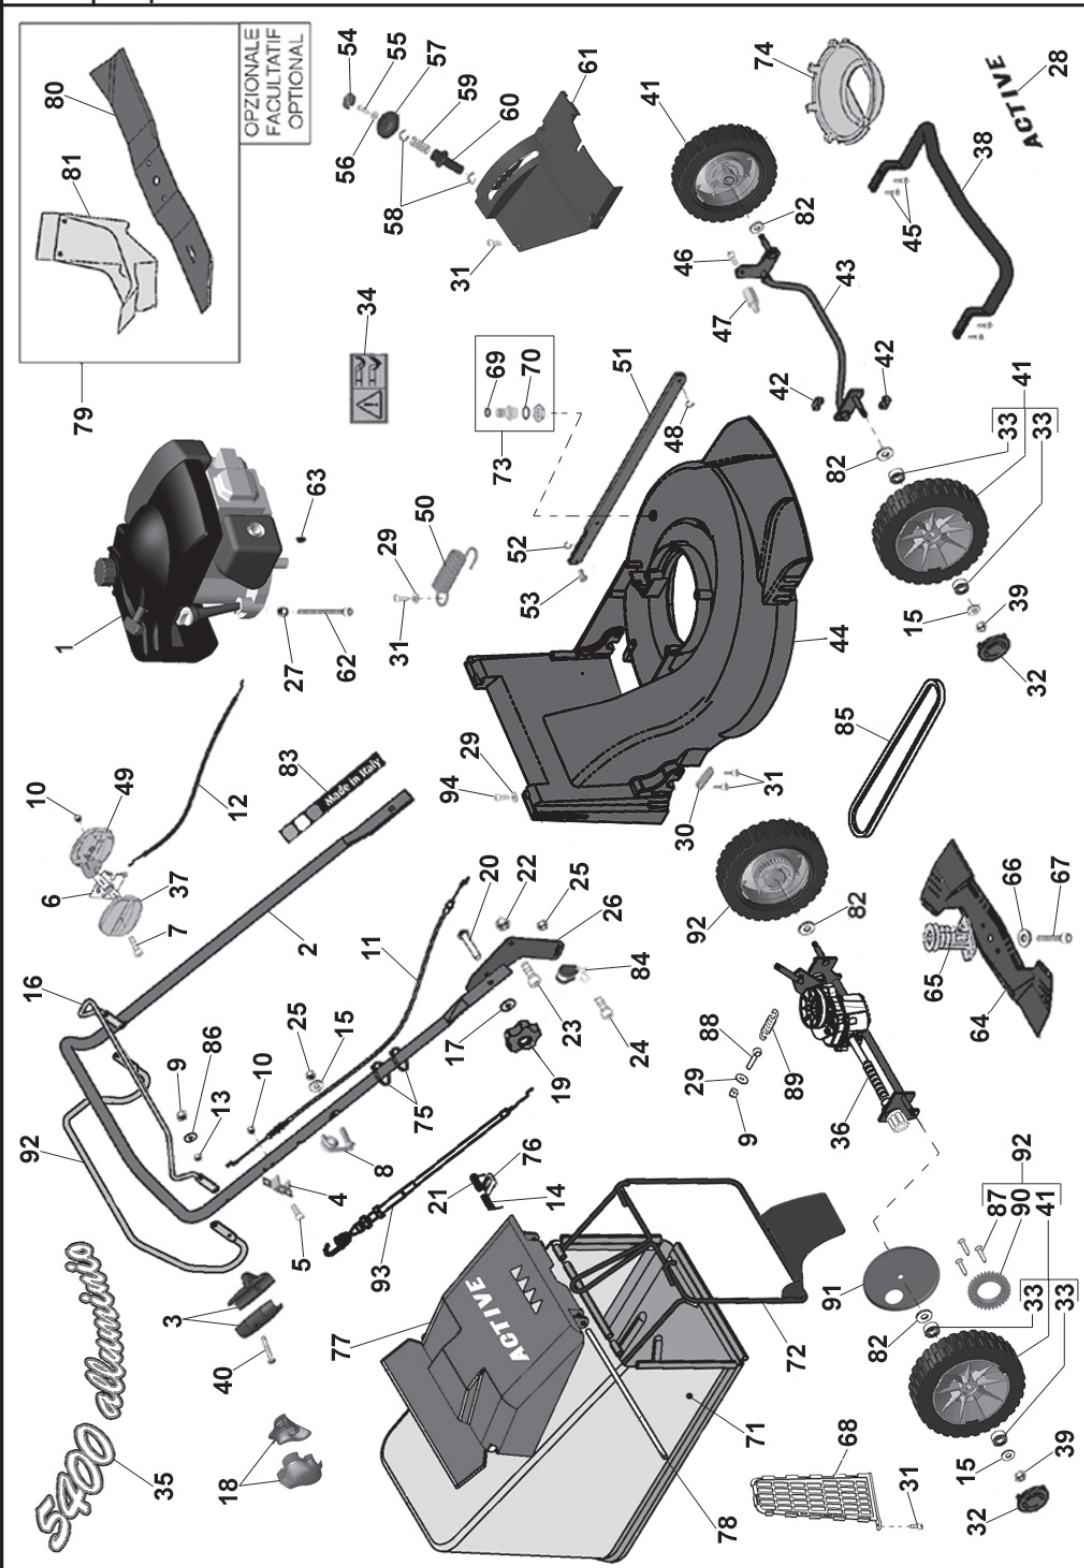

5400 SH

2017

Rasaerba - Tondeuses - Lawn mowers (5400 SH)

RIF. REF.	COD. N° / P P / N°	Q.	DESCRIZIONE - DESCRIPTION	RIF. REF.	COD. N° / P P / N°	Q.	DESCRIZIONE - DESCRIPTION
1	50604	1	MOTORE - MOTEUR - ENGINE	48	50643	1	SEGEER
2	50380	1	MANUBRIO - MANCHERON - UPPER HANDLE	49	50545	1	CARTER (SX)
3	50617	2	STAFFA - ETRIER - STIRRUP	50	50119	1	MOLLA - RESSORT - SPRING
4	50206	1	STAFFA - PALIER - BRACKET	51	50376	1	ASTA - TIGE DE LIAISON - CONNECTION ROD
5	40092	1	VITE - VIS - SCREW	52	20087	1	SEGEER
6	50094	1	LEVA GAS - LEVIER GAS - GAS LEVER	53	50114	1	PERNO - AXE - PIN
7	20190	1	VITE - VIS - SCREW	54	50118	1	TAPPO - BOUCHON - PLUG
8	50105	1	GUIDA ZONE START - MANCHERON - HANDLE	55	35803	1	VITE - VIS - SCREW
9	20289	3	DADO - ECROU - NUT	56	20316	1	RONDELLA - RONDELLE - WASHER
10	20176	2	DADO - ECROU - NUT	57	50117	1	IMPUGNATURA - POIGNEE GUIDON - HANDLE
11	50095	1	CAVO - CABLE (Freno - Brake)	58	50674	2	SEGEER
12	50069	1	CAVO - CABLE (Gas)	59	50309	1	MOLLA - RESSORT - SPRING
13	20917	2	DADO - ECROU - NUT	60	50116	1	BUSSOLA - ANNEAU - SPACER
14	50023	1	MOLLA - RESSORT - SPRING (DX)	61	50389	1	CARTERINO - COUVERCLE - COVER
15	20711	5	RONDELLA - RONDELLE - WASHER	62	50642	4	VITE - VIS - SCREW
16	51264	1	MANIGLIA - POIGNEE - HANDLE	63	50306	1	CHIAVETTA - CLAVETTE - KEY
17	21686	2	RONDELLA - RONDELLE - WASHER	64	50401	1	LAMA - LAME - BLADE (51 cm)
18	51294	2	CARTER	65	50608	1	MOZZO - MOYEUR - HUB (Ø25)
19	50025	2	MANIGLIA - POIGNEE - HANDLE	66	50538	1	RONDELLA - RONDELLE - WASHER
20	50668	2	VITE - VIS - SCREW	67	50641	1	VITE - VIS - SCREW
21	50618	1	MOLLA - RESSORT - SPRING (SX)	68	50686	1	RETE - GRILLE
22	20317	2	DADO - ECROU - NUT	69	23755	1	GOMMINO - CAOUTCHOUC - RUBBER
23	40379	2	VITE - VIS - SCREW	70	50511	1	GOMMINO - CAOUTCHOUC - RUBBER
24	50757	2	VITE - VIS - SCREW	71	50398	1	TELA - TOILE - CANVAS (Verde - Green)
25	20788	3	DADO - ECROU - NUT	71	50725	1	TELA - TOILE - CANVAS (Nero - Black)
26	50123	2	PIASTRA - PLAQUE - PLATE	72	50742	1	TELAIO - CHASSIS - FRAME
27	50666	3	DADO - ECROU - NUT	73	51158	1	ATTACCO ACQUA - RACCORDEMENT À L'EAU - WATER CONNECTION
28	50762	1	ADESIVO ACTIVE - MARQUE - BRAND	74	50891	1	CARTERINO - COUVERCLE - COVER
29	40151	4	RONDELLA - RONDELLE - WASHER	75	50314	2	FASCETTA - CLIP
30	50042	2	PIASTRA - PLAQUE - PLATE	76	50018	1	GOMMINO - CAOUTCHOUC - RUBBER
31	50645	10	VITE - VIS - SCREW	77	50396	1	DEFLETTORE - DEFLECTEUR - DEFLECTOR
32	50020	4	COPRIMOZZO - COUVERCLE - WHEEL COVER	78	50299	1	PERNO - PIVOT - PIN
33	50155	8	CUSCINETTO - ROULEMENT - BEARING	79	50471	1	KIT MULCHING (OPTIONAL - FACULTATIF)
34	50909	1	ADESIVO - ADHESIF - ADHESIVE	80	50899	1	LAMA - LAME - BLADE (Mulching)
35	51302	1	ADESIVO - ADHESIF - ADHESIVE	81	50616	1	TAPPO MULCHING - FERMATURE - MULCHING PLUG
36	50955	1	KIT : CAMBIO - BOITE DE VIT. - GEARBOX	82	20790	4	RONDELLA - RONDELLE - WASHER
37	50104	1	CARTER (DX)	83	51171	1	ADESIVO - ADHESIF - ADHESIVE
38	50142	1	PROTEZIONE - PROTECTION - GUARD	84	51007	1	STAFFA - ETRIER - STIRRUP
39	50663	4	DADO - ECROU - NUT	85	50716	1	CINGHIA - COURROIE - BELT
40	22045	2	VITE - VIS - SCREW	86	21139	2	RONDELLA - RONDELLE - WASHER
41	50702	4	RUOTA - ROUE - WHEEL	87	50640	6	VITE - VIS - SCREW
42	50097	4	BLOCCO - ARRET - LOCKING PLATE	88	50755	1	TIRANTE - TIRAGE - STAY BAR
43	50035	1	ASSALE - AXE - AXLE	89	50756	1	MOLLA - RESSORT - SPRING
44	51314	1	CARTER - CAPOT - HOUSING (Grigio - Gray)	90	50529	2	CORONA - COURONNE - CROWN
	50391	1	CARTER - CAPOT - HOUSING (Rosso - Red)	91	50174	2	PARAPOLVERE - PROTECTION - GUARD
45	51182	4	VITE - VIS - SCREW	92	51284	1	MANIGLIA - POIGNEE - HANDLE
46	22798	1	VITE - VIS - SCREW	93	50383	1	CAVO - CABLE (Trazione - Traction)
47	50036	1	PERNO - PIVOT - PIN	94	51278	2	VITE - VIS - SCREW