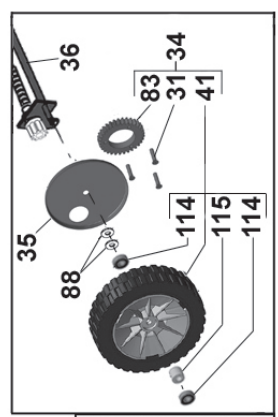

5400 SVH

2012-2016

Rasaerba - Tondeuses - Lawn mowers (5400 SVH)