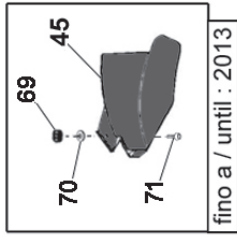

4200 B
2013-2016

Rasaerba - Tondeuses - Lawn mowers (4200 B)

RIF. REF.	COD. N° / P P / N°	Q.	DESCRIZIONE - DESCRIPTION	RIF. REF.	COD. N° / P P / N°	Q.	DESCRIZIONE - DESCRIPTION
1	50242	1	MOTORE - MOTEUR - ENGINE	37	50461	1	MOLLA - RESSORT - SPRING
2	50380	1	MANUBRIO - GUIDON - HANDLE BAR	38	50459	2	SUPPORTO - SUPPORT - BRACKET
3	50617	2	STAFFA - ETRIER - STIRRUP	39	50410	1	ASSALE - AXE - AXLE
4	50206	1	STAFFA - ETRIER - STIRRUP	40	50597	1	MOLLA - RESSORT - SPRING
5	40092	1	VITE - VIS - SCREW	41	50107	4	RUOTA - ROUE - WHEEL
6	20917	2	DADO - ECROU - NUT	42	50458	2	SUPPORTO - SUPPORT - BRACKET
7	51158	1	ATTACCO ACQUA - RACCORDEMENT à L'EAU - WATER CONNECTION (M 16)	43	50880	1	GOMMA ADESIVA - CAOUTCHOUC - RUBBER
	50209		ATTACCO ACQUA - RACCORDEMENT à L'EAU - WATER CONNECTION (M 20)	44	50414	1	CARTER - CAPOT - HOUSING (Rosso - Red)
8	50105	1	GUIDA - SUPPORT - BRACKET		50585		CARTER - CAPOT - HOUSING (Grigio - Gray)
9	20289	6	DADO - ECROU - NUT	45	50468	1	TAPPO MULCHING - FERMA TURE - MULCHING PLUG
10	23755	1	GOMMINO - CAOUTCHOUC - RUBBER	46	50429	2	LEVA - LEVIER - LEVER
11	50631	1	CAVO - CABLE (Freno - Brake)	47	22798	4	VITE - VIS - SCREW
12	50511	1	GOMMINO - CAOUTCHOUC - RUBBER (M16)	48	51007	1	STAFFA - ETRIER - STIRRUP
	23758		GOMMINO - CAOUTCHOUC - RUBBER (M20)	49	50423	1	ASSALE - AXE - AXLE
13	50314	2	FASCETTA - CLIP	50	50479	1	CARTER - CAPOT - COVER
14	20788	9	DADO - ECROU - NUT	51	51290	1	TAPPO MULCHING - FERMA TURE - MULCHING PLUG
15	20711	9	RONDELLA - RONDELLE - WASHER	52	50149	1	TELAIO - CHASSIS - FRAME
16	51264	1	MANIGLIA - POIGNEE - HANDLE	53	20790	4	RONDELLA - RONDELLE - WASHER
17	21686	2	RONDELLA - RONDELLE - WASHER	54	50659	1	VITE - VIS - SCREW
18	50025	2	MANOPOLA - POIGNEE - HANDLE	55	50463	1	TELA - TOILE - CANVAS (Verde - Green)
19	22045	2	VITE - VIS - SCREW		50728		TELA - TOILE - CANVAS (Nera - Black)
20	50668	2	VITE - VIS - SCREW	56	50663	2	DADO - ECROU - NUT
21	50909	1	ADESIVO - ADHESIF - ADHESIVE	57	50641	1	VITE - VIS - SCREW
22	50042	2	PIASTRA - PLAQUE - PLATE	58	50538	1	RONDELLA - RONDELLE - WASHER
23	50439	1	STAFFA - ETRIER - STIRRUP (SX)	59	50607	1	MOZZO - MOYEUX - HUB (Ø22,2)
24	40007	4	VITE - VIS - SCREW	60	50417	1	LAMA - LAME - BLADE (41 cm)
25	50666	3	DADO - ECROU - NUT	61	50412	1	CARTER - CAPOT - COVER
26	50437	1	STAFFA - ETRIER - STIRRUP (DX)	62	40720	3	VITE - VIS - SCREW
27	50657	4	VITE - VIS - SCREW	63	50305	1	CHIAVETTA - CLAVETTE - KEY
28	50469	1	GOMMINO - CAOUTCHOUC - RUBBER	64	51171	1	ADESIVO - ADHESIF - ADHESIVE
29	50656	2	VITE - VIS - SCREW	65	20176	1	DADO - ECROU - NUT
30	50457	2	SUPPORTO - SUPPORT - BRACKET	66	50690	4	RUOTA - ROUE - WHEEL
31	50662	6	VITE - VIS - SCREW	67	50544	4	DISTANZIALE - ENTRETOISE - SPACER
32	50020	4	COPRI MOZZO - COUVERCLE - WHEEL COVER	68	50667	8	CUSCINETTO - ROULEMENT - BEARING
33	50155	8	CUSCINETTO - ROULEMENT - BEARING	69	50660	1	MANOPOLA - POIGNEE - HANDLE
34	50441	1	PERNO - PIVOT - PIN	70	20316	1	RONDELLA - RONDELLE - WASHER
35	50460	1	DEFLETTORE - DEFLECTEUR - DEFLECTOR	71	50658	1	VITE - VIS - SCREW
36	50154	1	ADESIVO - ADHESIF - ADHESIVE