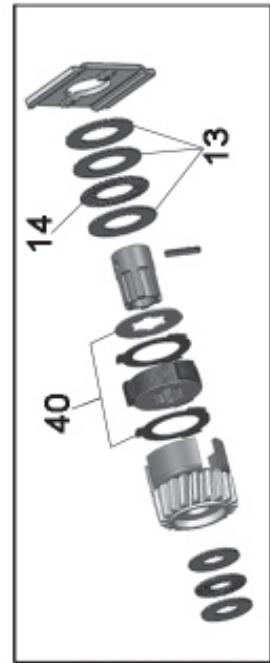

50955 Trasmissione - Transmission

50955

fino a / until : 2015

50955 Trasmissione - Transmission

RIF. REF.	COD. N° / P P / N°	Q.	DESCRIZIONE - DESCRIPTION	RIF. REF.	COD. N° / P P / N°	Q.	DESCRIZIONE - DESCRIPTION
1	50832	1	ASSALE - AXE - AXLE	22	50109	1	PROTEZIONE - PROTECTION - GUARD
2	50647	1	ALBERO - ARBRE - SHAFT	23	50295	1	SPINA ELAST. - GOUPILLES - ELAST.PIN
3	50606	1	SCATOLA - BOITE - BOX	24	51350	1	KIT : DISCHI - DISQUES - DISCS (7+7)
4	50229	1	COPERCHIO - COUVERTURE - COVER	25	50738	1	STAFFA - PALIER - BRACKET
5	50321	1	GUARNIZIONE - JOINT - GASKET	26	50519	1	DADO - ECROU - NUT
6	20001	4	VITE - VIS - SCREW	27	50255	1	LEVA - LEVIER - LEVER
7	50524	1	VITE S.F. - VIS - SCREW	28	50310	1	MOLLA - RESSORT - SPRING
8	50881	1	SPINA ELAST. - GOUPILLES - ELAST.PIN	29	22511	2	CUSCINETTO - ROULEMENT - BEARING
9	51343	1	PULEGGIA - PUOLIE - PULLEY (Alluminio)	30	50320	3	ANELLO DI TENUTA - JOINT - SEAL
10	50281	1	ASSIEME CAMPANA - TAMBOUR - DRUM	31	50540	2	BUSSOLA - ENTRETOISE - SPACER
11	50303	1	RONDELLA - RONDELLE - WASHER	32	50106	1	PULEGGIA - PUOLIE - PULLEY (Ø57)
12	50521	1	CUSCINETTO - ROULEMENT - BEARING	33	20324	1	O-RING
13	50261	3	RONDELLA - RONDELLE - WASHER	34	50179	1	LEVA - LEVIER - LEVER
14	50522	1	CUSCINETTO - ROULEMENT - BEARING	35	50772	1	RONDELLA - RONDELLE - WASHER
15	50678	4	RASAMENTO - RONDELLE - WASHER SHIMS	36	50771	1	VITE - VIS - SCREW
16	50546	1	LEVA - LEVIER - LEVER	37	50284	1	BUSSOLA - ENTRETOISE - SPACER
17	20218	4	SEEGER	38	50342	1	BUSSOLA - ENTRETOISE - SPACER
18	50186	2	PROTEZIONE - PROTECTION - GUARD	39	50341	1	BUSSOLA - ENTRETOISE - SPACER
19	50188	2	CHIAVETTA - CLAVETTE - KEY	40	51349	1	KIT : DISCHI - DISQUES - DISCS (10+10)
20	50527	1	PIGNONE - PIGNON - PINION (SX)	41	51362	1	BUSSOLA - ENTRETOISE - SPACER
21	50528	1	PIGNONE - PIGNON - PINION (DX)