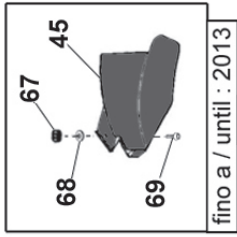

4800 B
2013-2016

fino a / until : 2013