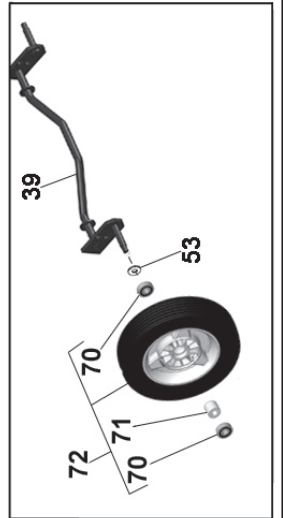

fino a / until : 2013