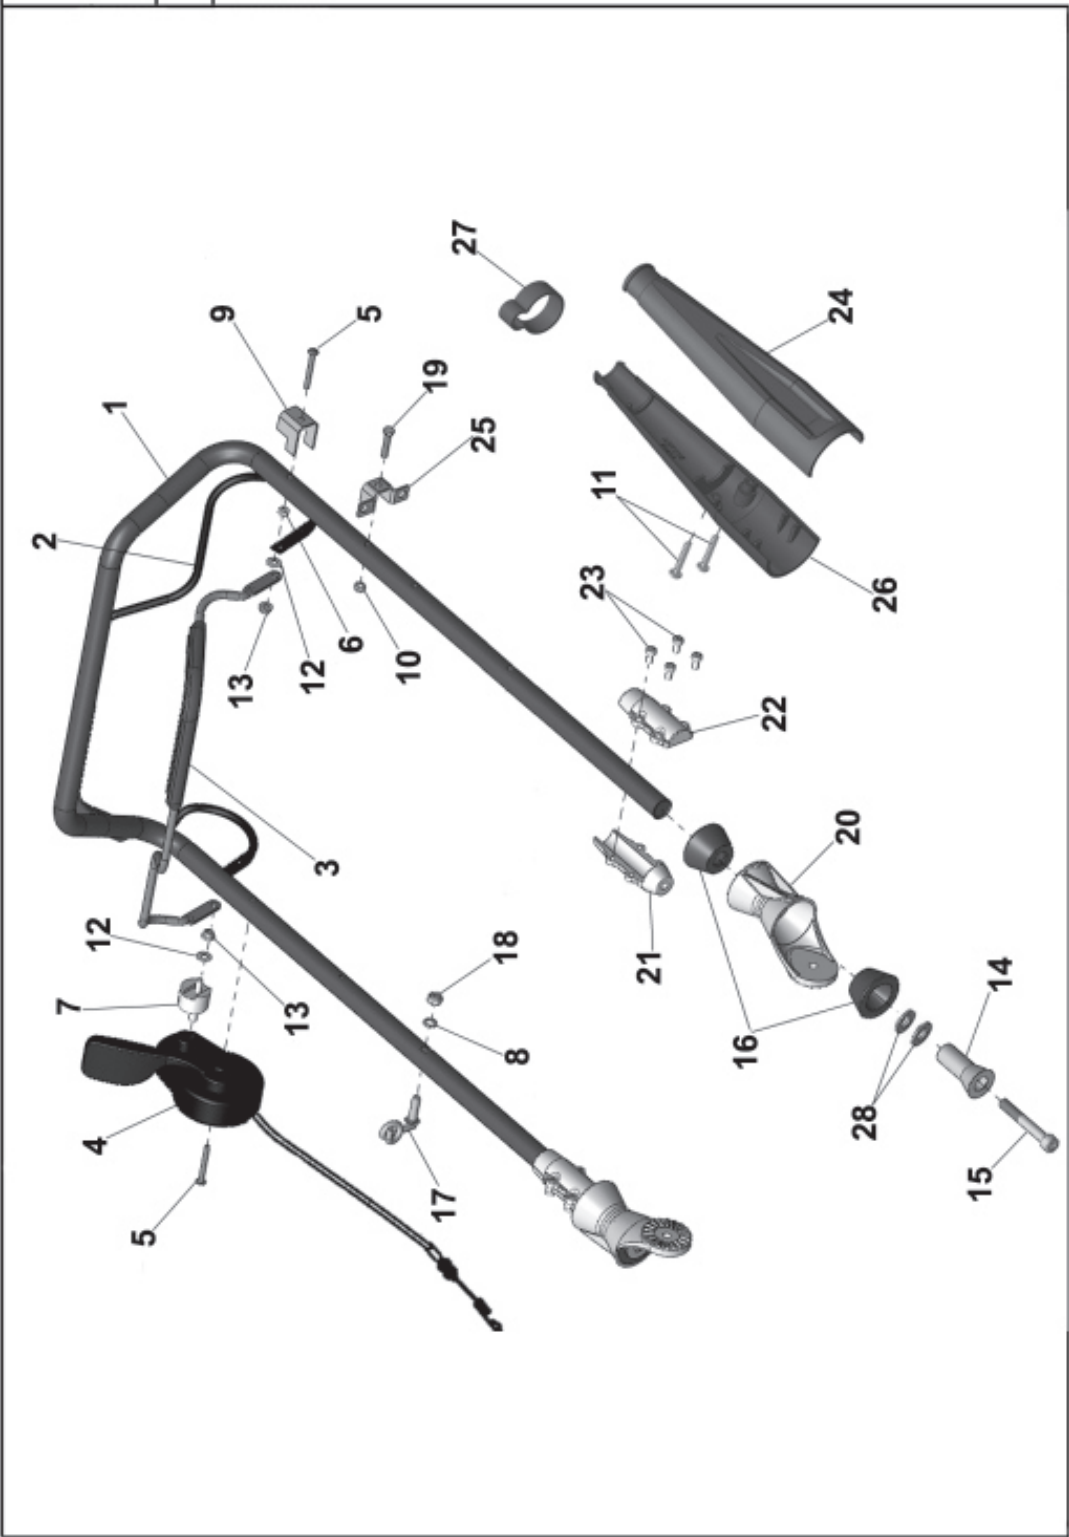

Manubrio - Mancheron - Upper Handle

MANUBRIO
2015-2017