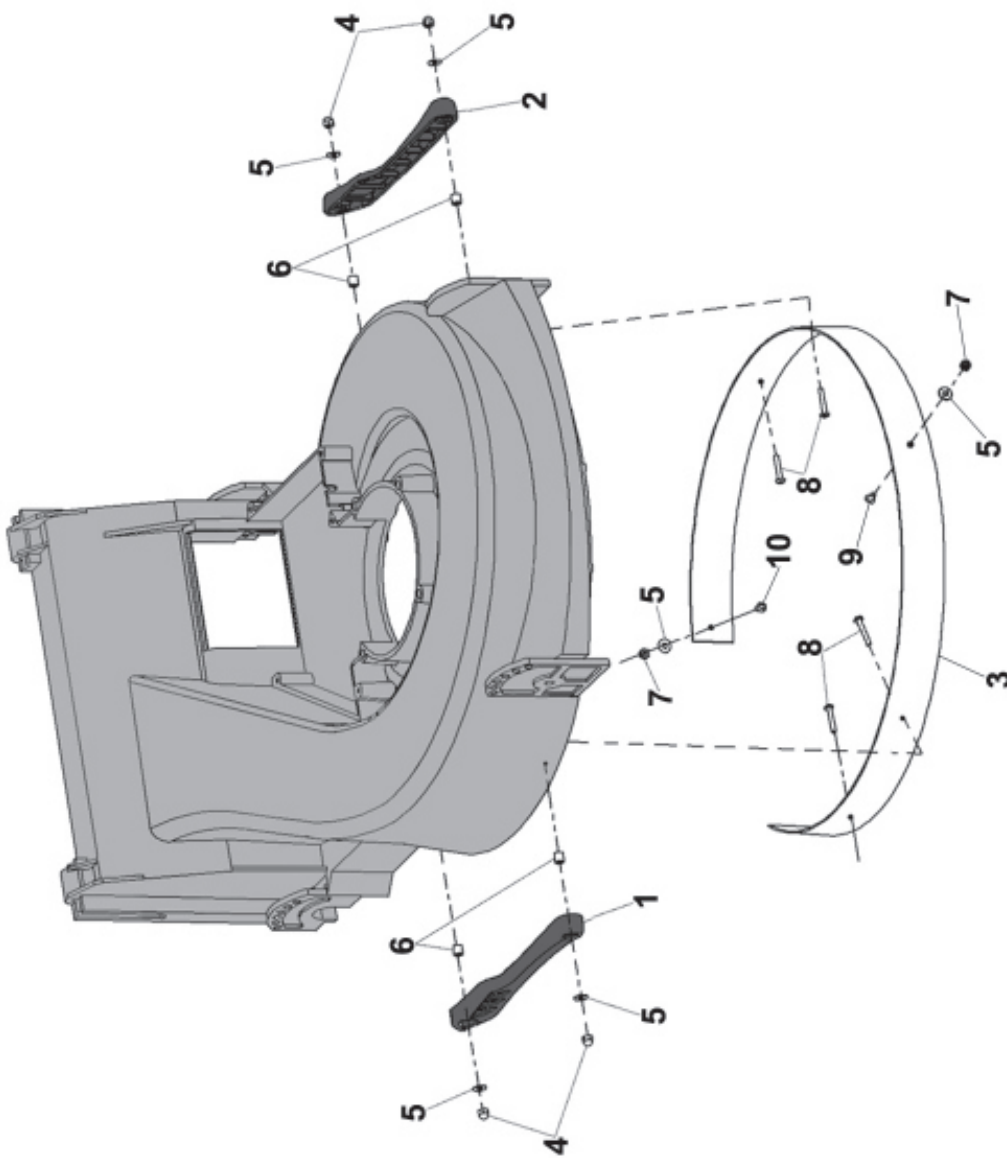

Paracolpi - Tampon - Buffer

RIPARI

Paracolpi - Tampon - Buffer

RIF. REF.	COD. N° / P P / N°	Q.	DESCRIZIONE - DESCRIPTION	RIF. REF.	COD. N° / P P / N°	Q.	DESCRIZIONE - DESCRIPTION
1	50941	1	PROTEZIONE - PROTECTION - GUARD (dx)	6	21239	4	BUSSOLA - ENTRETOISE - SPACER
2	50940	1	PROTEZIONE - PROTECTION - GUARD (sx)	7	20289	2	DADO - ECROU - NUT
3	50943	1	PROTEZIONE - PROTECTION - GUARD	8	50944	4	VITE - VIS - SCREW
4	50961	4	DADO - ECROU - NUT	9	21246	1	VITE - VIS - SCREW
5	21139	6	RONDELLA - RONDELLE - WASHER	10	20338	1	VITE - VIS - SCREW