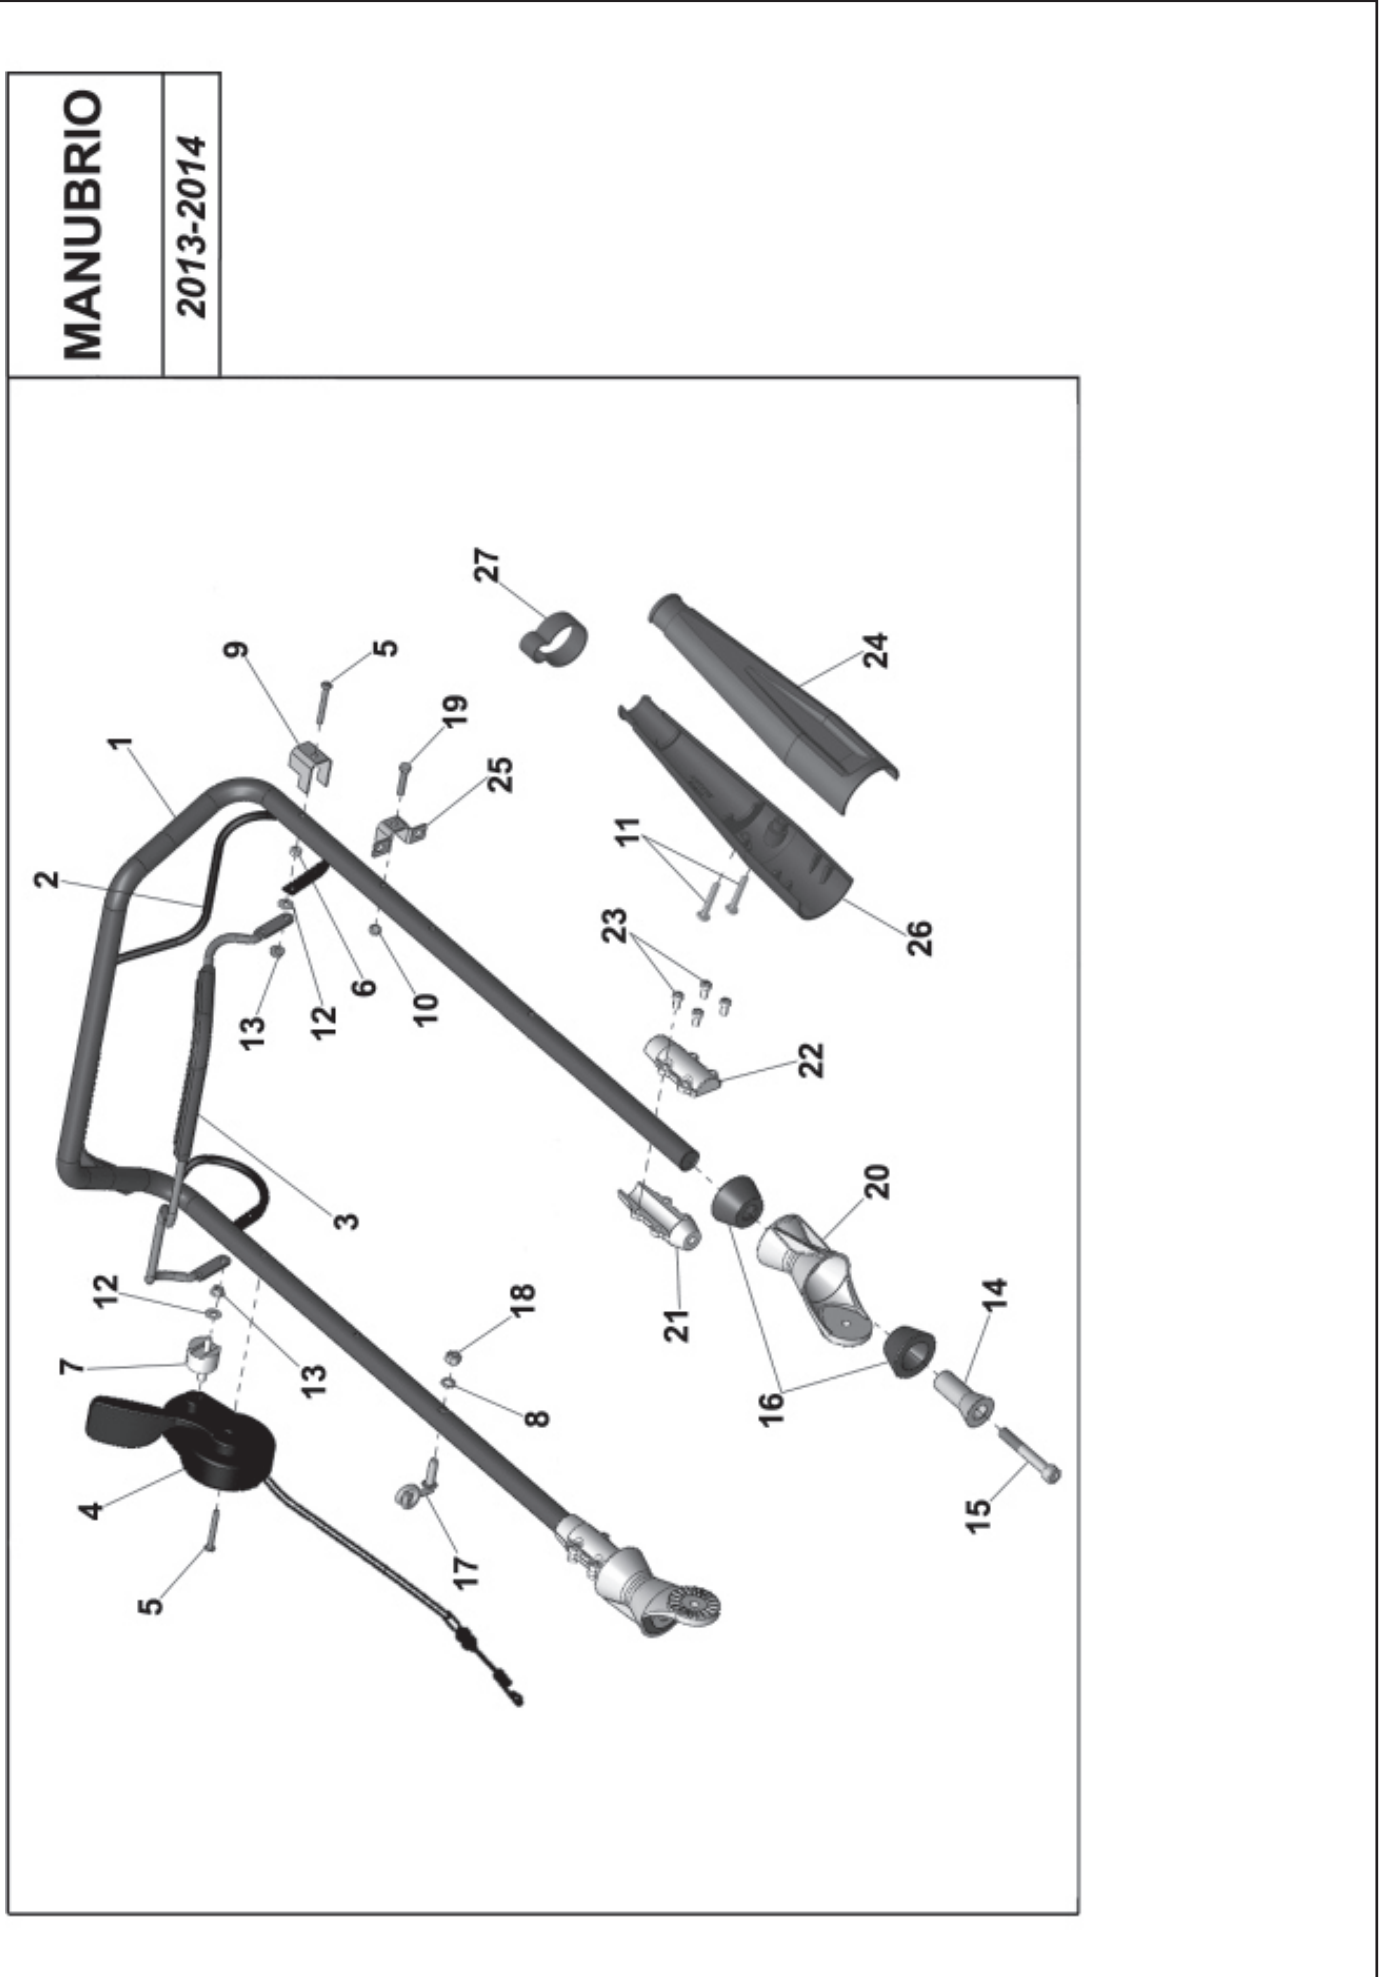

Manubrio - Mancheron - Upper Handle

Manubrio - Mancheron - Upper Handle

RIF. REF.	COD. N° / P P / N°	Q.	DESCRIZIONE - DESCRIPTION	RIF. REF.	COD. N° / P P / N°	Q.	DESCRIZIONE - DESCRIPTION
1	50135	1	MANUBRIO - MANCHERON - UPPER HANDLE	15	23286	2	VITE - VIS - SCREW
2	50068	1	MANIGLIA - POIGNEE - HANDLE	16	50338	4	GOMMA - CAOUTCHOUC - RUBBER
3	50006	1	MANIGLIA - POIGNEE - HANDLE	17	50105	1	GUIDA ZONE START - MANCHERON - HANDLE
4	50197	1	LEVA BBC - LEVIER BBC - BBC LEVER	18	20788	1	DADO - ECROU - NUT
5	22045	2	VITE - VIS - SCREW	19	40092	1	VITE - VIS - SCREW
6	20917	1	DADO - ECROU - NUT	20	50970	2	CORPO ANTIMIBRANTE - CORPS - BODY
7	50029	1	BUSSOLA - ENTRETOISE - SPACER	21	50226	2	CONO SUPERIORE - TOP CONE - CONE TOP
8	20711	1	RONDELLA - RONDELLE - WASHER	22	50418	2	CHIUSURA - FERMETURE - CLOSING
9	50279	1	STAFFA - ETRIER - STIRRUP	23	20272	8	VITE - VIS - SCREW
10	20176	1	DADO - ECROU - NUT	24	50228	2	CARTER
11	36253	4	VITE - VIS - SCREW	25	50206	1	STAFFA - ETRIER - STIRRUP
12	21139	2	RONDELLA - RONDELLE - WASHER	26	50231	2	CARTER
13	31216	2	DADO - ECROU - NUT	27	20320	2	FASCETTA - CLIP
14	50340	2	CONO INFERIORE - FOND CONIQUE - CONE BOTTOM