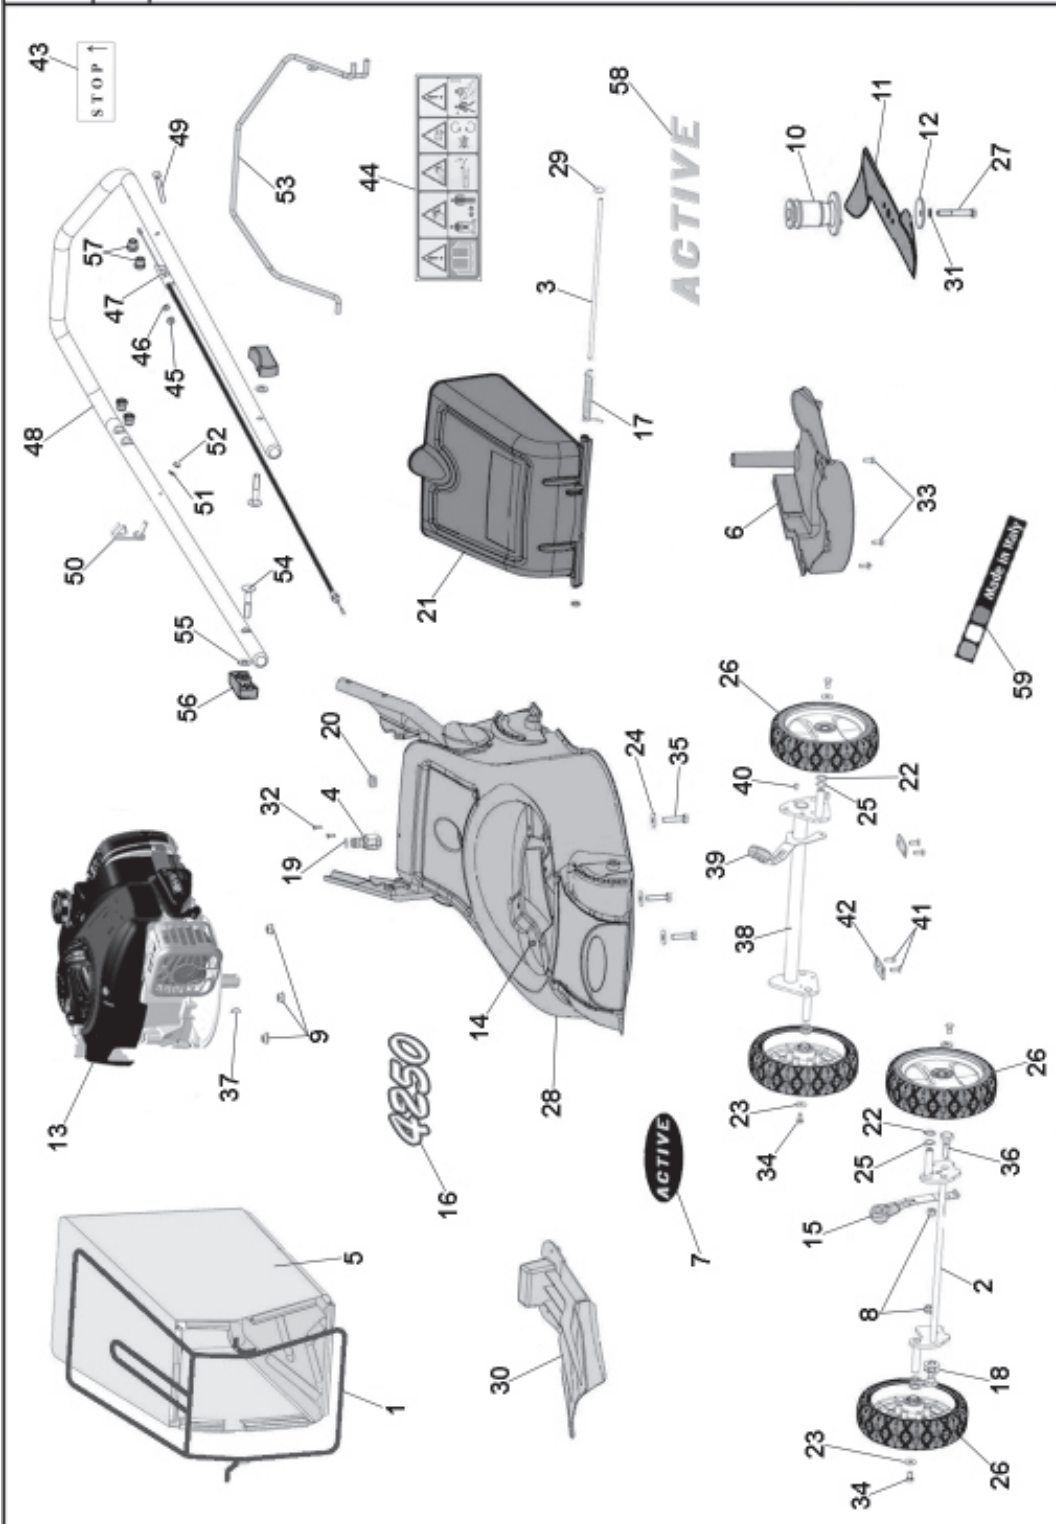

4250 B
2017

Rasaerba - Tondeuses - Lawn mowers (4250 B)

RIF. REF.	COD. N° / P P / N°	Q.	DESCRIZIONE - DESCRIPTION	RIF. REF.	COD. N° / P P / N°	Q.	DESCRIZIONE - DESCRIPTION
1	P3060569VE	1	TELAIO - CHASSIS - FRAME	31	P1020067	1	RONDELLA - RONDELLE - WASHER
2	P3060527ZB	1	ASSALE - AXE - AXLE	32	P1010231	2	VITE - VIS - SCREW
3	P3100256ZB	1	PERNO - PIVOT - PIN	33	P1010330	3	VITE - VIS - SCREW
4	P2020485	1	ATTACCO ACQUA - RACCORDEMENT à L'EAU - WATER CONNECTION	34	1010018A1	4	VITE - VIS - SCREW
5	P3160094	1	TELA - TOILE - CANVAS (Verde - Green)	35	P1010270	3	VITE - VIS - SCREW
6	P2020569	1	CARTER - CAPOT - COVER	36	P3040908ZB	2	VITE - VIS - SCREW
7	P5141110	1	ADESIVO - ADHESIF - ADHESIVE (ACTIVE)	37	1090001A1	1	CHIAVETTA - CLAVETTE - KEY
8	20788	2	DADO - ECROU - NUT	38	P3060561ZB	1	ASSALE - AXE - AXLE
9	20788	3	DADO - ECROU - NUT	39	P3060604R	1	LEVA - LEVIER - LEVER
10	P3040309	1	MOZZO - MOYEUX - HUB	40	P1020203	2	RIVETTO - PIVOT - PIN
11	P4050050VE	1	LAMA - LAME - BLADE	41	P1010330	4	VITE - VIS - SCREW
12	1110002A1	1	MOLLA - RESSORT - SPRING	42	P4011226ZB	2	PIASTRA - PLAQUE - PLATE
13	51344	1	MOTORE - MOTEUR - ENGINE	43	P5140645	1	ADESIVO - ADHESIF - ADHESIVE
14	P1050057	3	DISTANZIALE - ENTRETOISE - SPACER	44	P5140860	1	ADESIVO - ADHESIF - ADHESIVE
15	P3060602R	1	LEVA - LEVIER - LEVER	45	20176	1	DADO - ECROU - NUT
16	51297	1	ADESIVO - ADHESIF - ADHESIVE	46	1020013A1	1	RONDELLA - RONDELLE - WASHER
17	P3020137ZB	1	MOLLA - RESSORT - SPRING	47	P5010185	1	CAVO - CABLE (Freno - Brake)
18	P1020083	2	MOLLA - RESSORT - SPRING	48	P3100359VE	1	MANUBRIO - GUIDON - HANDLE BAR
19	P3170041	1	O-RING	49	P1010203	1	VITE - VIS - SCREW
20	P5070020	1	GOMMINO - CAOUTCHOUC - RUBBER	50	50105	1	GUIDA - SUPPORT - BRACKET
21	P2020544N	1	DEFLETTORE - DEFLECTEUR - DEFLECTOR	51	P1020153	1	RONDELLA - RONDELLE - WASHER
22	P1020051	4	RONDELLA - RONDELLE - WASHER	52	P1050059	1	DADO - ECROU - NUT
23	40151	4	RONDELLA - RONDELLE - WASHER	53	P4080055VE	1	MANIGLIA - POIGNEE - HANDLE
24	40229	3	RONDELLA - RONDELLE - WASHER	54	P1010493ZB	2	VITE - VIS - SCREW
25	P1020179	4	RONDELLA - RONDELLE - WASHER	55	20711	2	RONDELLA - RONDELLE - WASHER
26	P2080029B	4	RUOTA - ROUE - WHEEL	56	P2020618	2	MANOPOLA - POIGNEE - HANDLE
27	P1010050	1	VITE - VIS - SCREW	57	P3040123	2	DISTANZIALE - ENTRETOISE - SPACER
28	P4090033VG	1	CARTER - CAPOT - HOUSING (Grigio - Gray)	58	P5141111	1	ADESIVO - ADHESIF - ADHESIVE (ACTIVE)
29	P1060004	2	STARLOCK	59	51171	1	ADESIVO - ADHESIF - ADHESIVE
30	P2020612	1	TAPPO MULCHING - FERMATURE - MULCHING PLUG