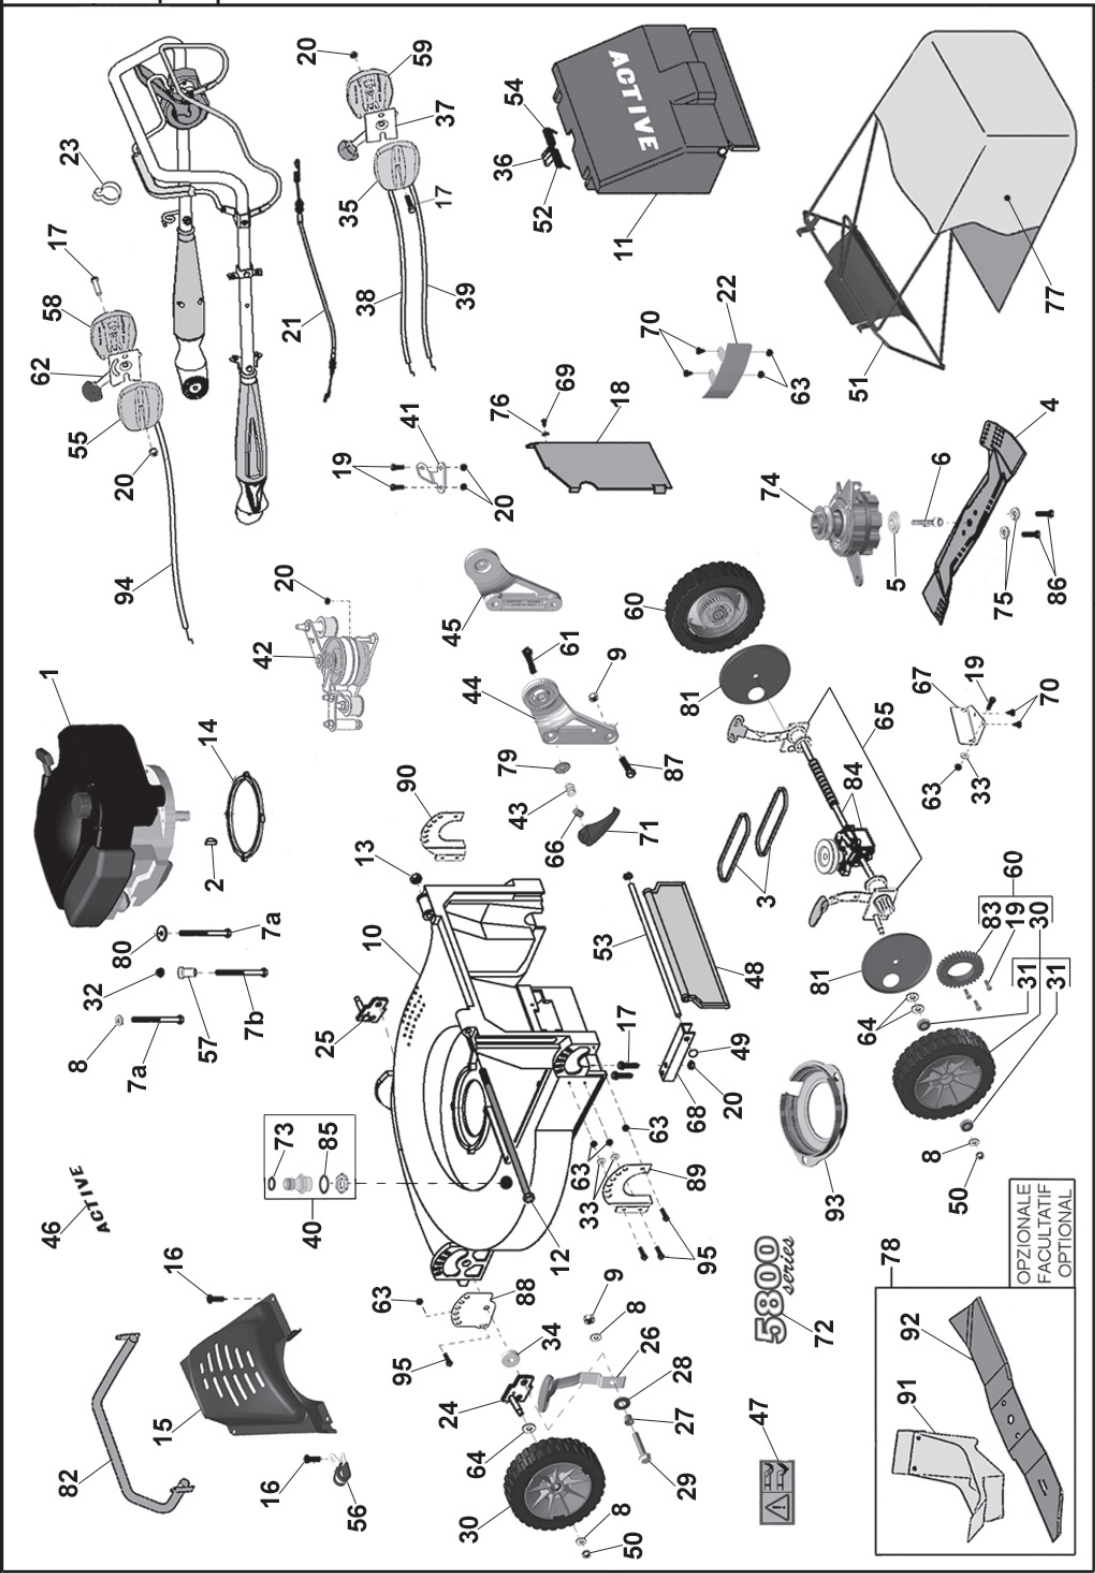

**5850 SWH
BBC
2015**

Rasaerba - Tondeuses - Lawn mowers (5850 SWH BBC)