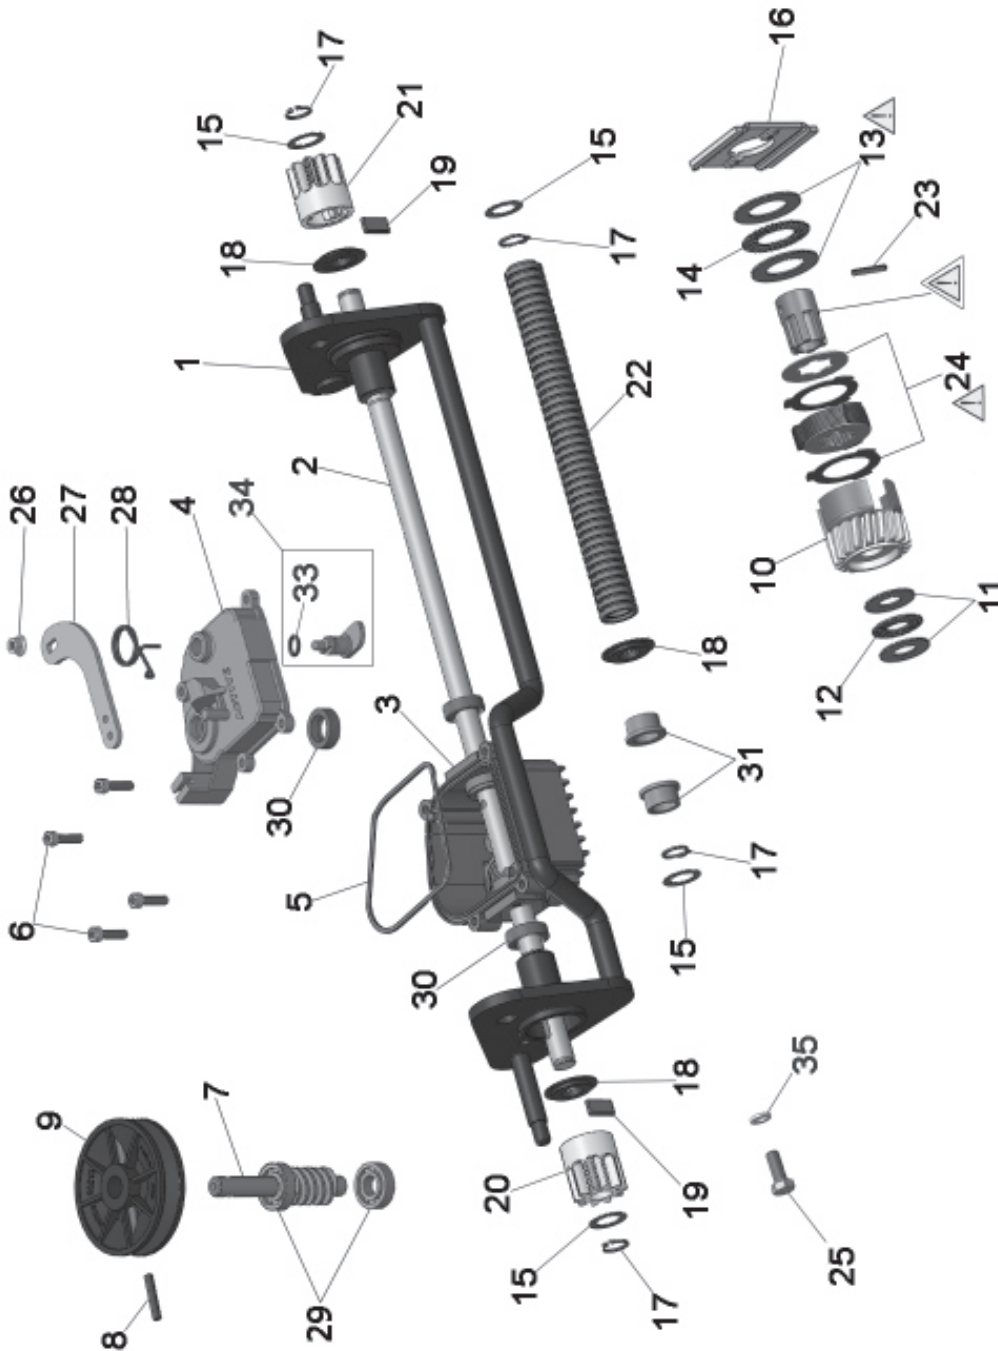

50009 Trasmissione - Transmission

50009

fino a / until : 2015

50009 Trasmissione - Transmission

RIF. REF.	COD. N° / P P / N°	Q.	DESCRIZIONE - DESCRIPTION	RIF. REF.	COD. N° / P P / N°	Q.	DESCRIZIONE - DESCRIPTION
1	50831	1	ASSALE - AXE - AXLE	20	50527	1	PIGNONE - PIGNON - PINION (SX)
2	50575	1	ALBERO - ARBRE - SHAFT	21	50528	1	PIGNONE - PIGNON - PINION (DX)
3	50606	1	SCATOLA - BOITE - BOX	22	50109	1	PROTEZIONE - PROTECTION - GUARD
4	50229	1	COPERCHIO - COUVERTURE - COVER	23	50295	1	SPINA ELAST. - GOUPILLES - ELAST.PIN
5	50321	1	GUARNIZIONE - JOINT - GASKET	24	51350	1	KIT : DISCHI - DISQUES - DISCS (7+7)
6	20001	4	VITE - VIS - SCREW	25	50771	1	VITE - VIS - SCREW
7	50524	1	VITE S.F. - VIS - SCREW	26	50519	1	DADO - ECROU - NUT
8	50298	1	SPINA ELAST. - GOUPILLES - ELAST.PIN	27	50255	1	LEVA - LEVIER - LEVER
9	50216	1	PULEGGIA - PUOLIE - PULLEY (Ø71)	28	50310	1	MOLLA - RESSORT - SPRING
10	50281	1	ASSIEME CAMPANA - TAMBOUR - DRUM	29	22511	2	CUSCINETTO - ROULEMENT - BEARING
11	50303	1	RONDELLA - RONDELLE - WASHER	30	50320	3	ANELLO DI TENUTA - JOINT - SEAL
12	50521	1	CUSCINETTO - ROULEMENT - BEARING	31	50540	2	BUSSOLA - ENTRETOISE - SPACER
13	50261	3	RONDELLA - RONDELLE - WASHER	32	50284	1	BUSSOLA - ENTRETOISE - SPACER
14	50522	1	CUSCINETTO - ROULEMENT - BEARING	33	20324	1	O-RING
15	50678	4	RASAMENTO - RONDELLE - WASHER SHIMS	34	50179	1	LEVA - LEVIER - LEVER
16	50546	1	LEVA - LEVIER - LEVER	35	50772	1	RONDELLA - RONDELLE - WASHER
17	20218	4	SEEGER	36	51349	1	KIT : DISCHI - DISQUES - DISCS (10+10)
18	50186	3	PROTEZIONE - PROTECTION - GUARD	37	51362	1	BUSSOLA - ENTRETOISE - SPACER
19	50188	2	CHIAVETTA - CLAVETTE - KEY