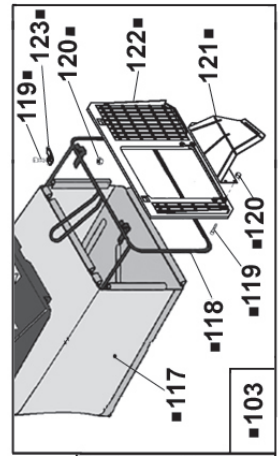

5850 SWH

2010-2015

fino a / until : 2013