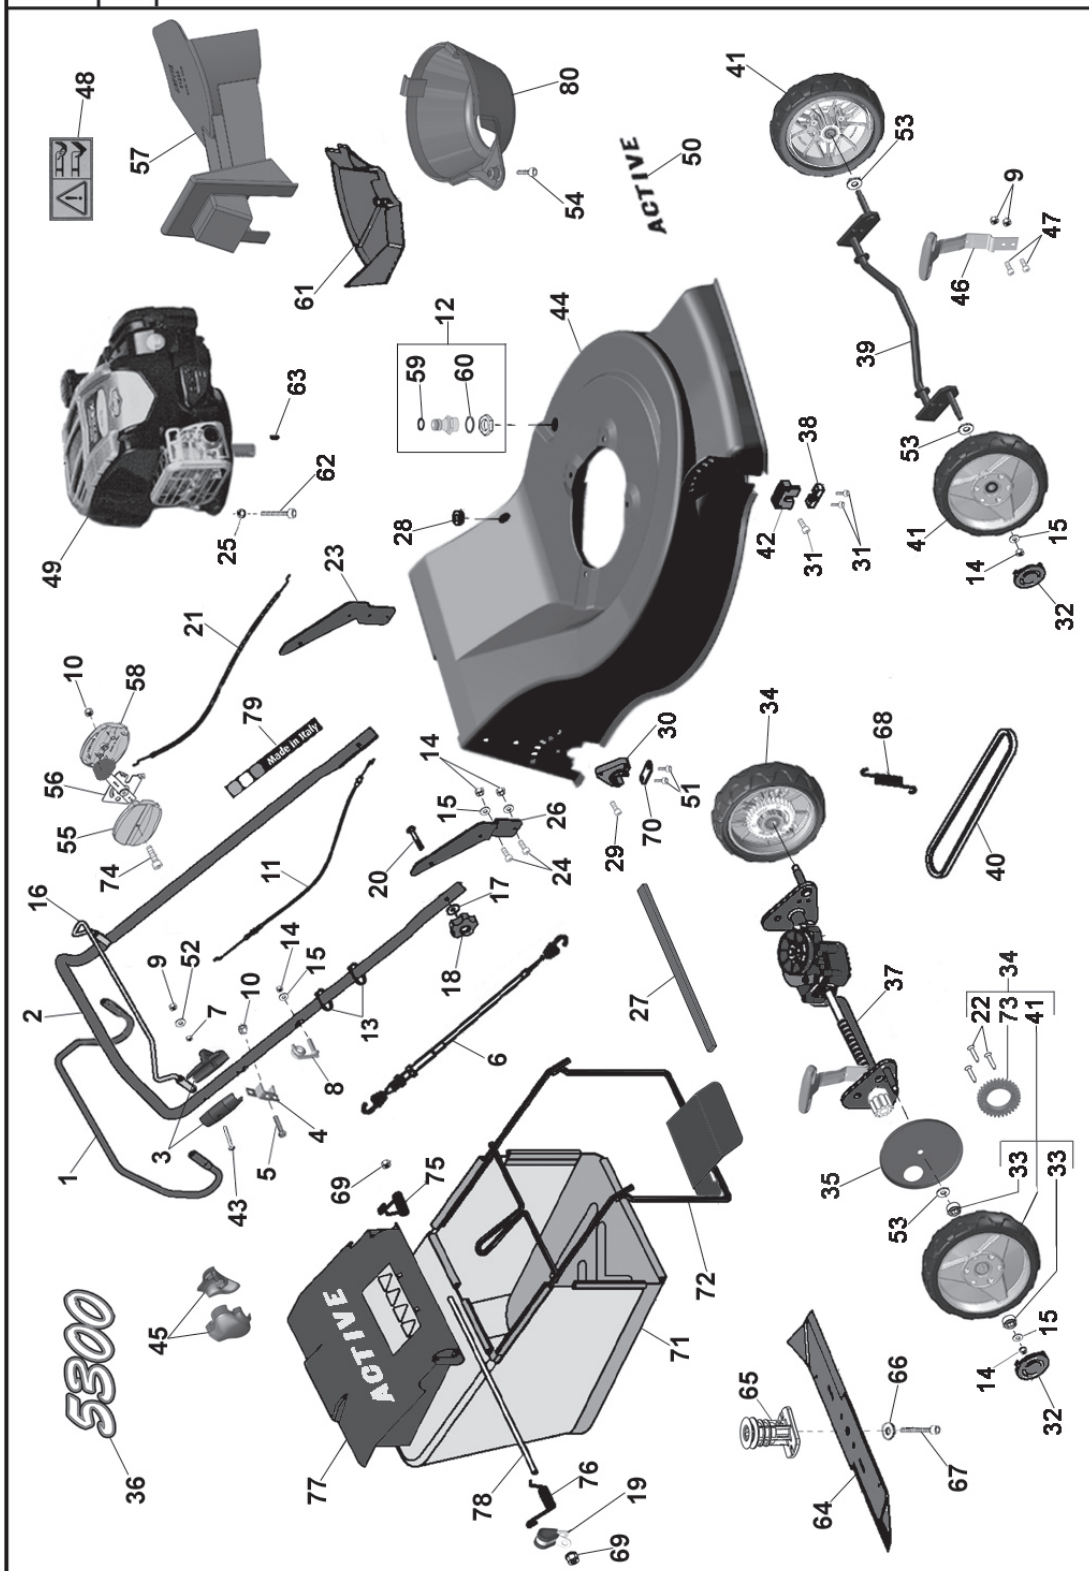

5300 SB

2017

Rasaerba - Tondeuses - Lawn mowers (5300 SB)

RIF. REF.	COD. N° / P P / N°	Q.	DESCRIZIONE - DESCRIPTION	RIF. REF.	COD. N° / P P / N°	Q.	DESCRIZIONE - DESCRIPTION
1	51284	1	MANIGLIA - POIGNEE - HANDLE	42	50458	2	SUPPORTO - SUPPORT - BRAKET
2	50380	1	MANUBRIO - MANCHERON - UPPER HANDLE	43	22045	2	VITE - VIS - SCREW
3	50617	2	STAFFA - ETRIER - STIRRUP	44	51310	1	CARTER - CAPOT - HOUSING (Grigio - Gray)
4	50206	1	STAFFA - PALIER - BRACKET		50476		CARTER - CAPOT - HOUSING (Rosso - Red)
5	40092	1	VITE - VIS - SCREW	45	51294	2	CARTER
6	50475	1	CAVO - CABLE (Trazione - Traction)	46	50419	1	LEVA - LEVIER - LEVER
7	20917	2	DADO - ECROU - NUT	47	22798	2	VITE - VIS - SCREW
8	50105	1	GUIDA ZONE START - MANCHERON - HANDLE	48	50909	1	ADESIVO - ADHESIF - ADHESIVE
9	20289	4	DADO - ECROU - NUT	49	50602	1	MOTORE - MOTEUR - ENGINE (B&S 675exi)
10	20176	2	DADO - ECROU - NUT	50	50762	1	ADESIVO (ACT/VE) - MARQUE - BRAND
11	50095	1	CAVO - CABLE (Freno - Brake)	51	50657	4	VITE - VIS - SCREW
12	51158	1	ATTACCO ACQUA - RACCORDEMENT à L'EAU - WATER CONNECTION	52	21139	2	RONDELLA - RONDELLE - WASHER
13	50314	2	FASCETTA - CLIP	53	20790	4	RONDELLA - RONDELLE - WASHER
14	20788	9	DADO - ECROU - NUT	54	50944	1	VITE - VIS - SCREW
15	20711	9	RONDELLA - RONDELLE - WASHER	55	50104	1	CARTER (DX)
16	51264	1	MANIGLIA - POIGNEE - HANDLE	56	50094	1	LEVA GAS - LEVIER GAS - GAS LEVER
17	21686	2	RONDELLA - RONDELLE - WASHER	57	51288	1	TAPPO MULCHING - FERMATURE - MULCHING PLUG
18	50025	2	MANOPOLA - POIGNEE - HANDLE	58	50545	1	CARTER (SX)
19	51007	1	STAFFA - ETRIER - STIRRUP	59	23755	1	GOMMINO - CAOUTCHOUC - RUBBER
20	50668	2	VITE - VIS - SCREW	60	50511	1	GOMMINO - CAOUTCHOUC - RUBBER
21	50069	1	CAVO - CABLE (Gas)	61	50474	1	CARTERINO - COUVERCLE - COVER
22	50640	6	VITE - VIS - SCREW	62	40720	3	VITE - VIS - SCREW
23	50439	1	PIASTRA - PLAQUE - PLATE (SX)	63	50306	1	CHIAVETTA - CLAVETTE - KEY
24	40007	4	VITE - VIS - SCREW	64	50481	1	LAMA - LAME - BLADE (51 cm)
25	50666	3	DADO - ECROU - NUT	65	50608	1	MOZZO - MOYEUX - HUB (Ø25)
26	50437	1	PIASTRA - PLAQUE - PLATE (DX)	66	50538	1	RONDELLA - RONDELLE - WASHER
27	50880	1	GOMMA ADESIVA - CAOUTCHOUC - RUBBER	67	50641	1	VITE - VIS - SCREW
28	50469	1	GOMMINO - CAOUTCHOUC - RUBBER	68	51281	1	MOLLA - RESSORT - SPRING
29	50656	2	VITE - VIS - SCREW	69	50663	2	DADO - ECROU - NUT
30	50457	2	SUPPORTO - SUPPORT - BRAKET	70	50042	2	PIASTRA - PLAQUE - PLATE
31	50662	6	VITE - VIS - SCREW	71	50715	1	TELA - TOILE - CANVAS (Verde - Green)
32	50020	4	COPRIMOZZO - COUVERCLE - WHEEL COVER		50727		TELA - TOILE - CANVAS (Nero - Black)
33	50155	8	CUSCINETTO - ROULEMENT - BEARING	72	50743	1	TELAIO - CHASSIS - FRAME
34	50358	2	RUOTA - ROUE - WHEEL	73	50529	2	CORONA - COURONNE - CROWN
35	50174	2	PARAPOLVERE - PROTECTION - GUARD	74	20190	1	VITE - VIS - SCREW
36	51300	1	ADESIVO - ADHESIF - ADHESIVE	75	50597	1	MOLLA - RESSORT - SPRING (SX)
37	50408	1	KIT: TRASMISSIONE - BOITE DE VIT. - GEARBOX	76	50461	1	MOLLA - RESSORT - SPRING (DX)
38	50459	2	SUPPORTO - SUPPORT - BRAKET	77	50460	1	DEFLETTORE - DEFLECTEUR - DEFLECTOR
39	50427	1	ASSALE - AXE - AXLE	78	50441	1	PERNO - PIVOT - PIN
40	50884	1	CINGHIA - COURROIE - BELT	79	51171	1	ADESIVO - ADHESIF - ADHESIVE
41	50357	2	RUOTA - ROUE - WHEEL	80	51286	1	CARTER