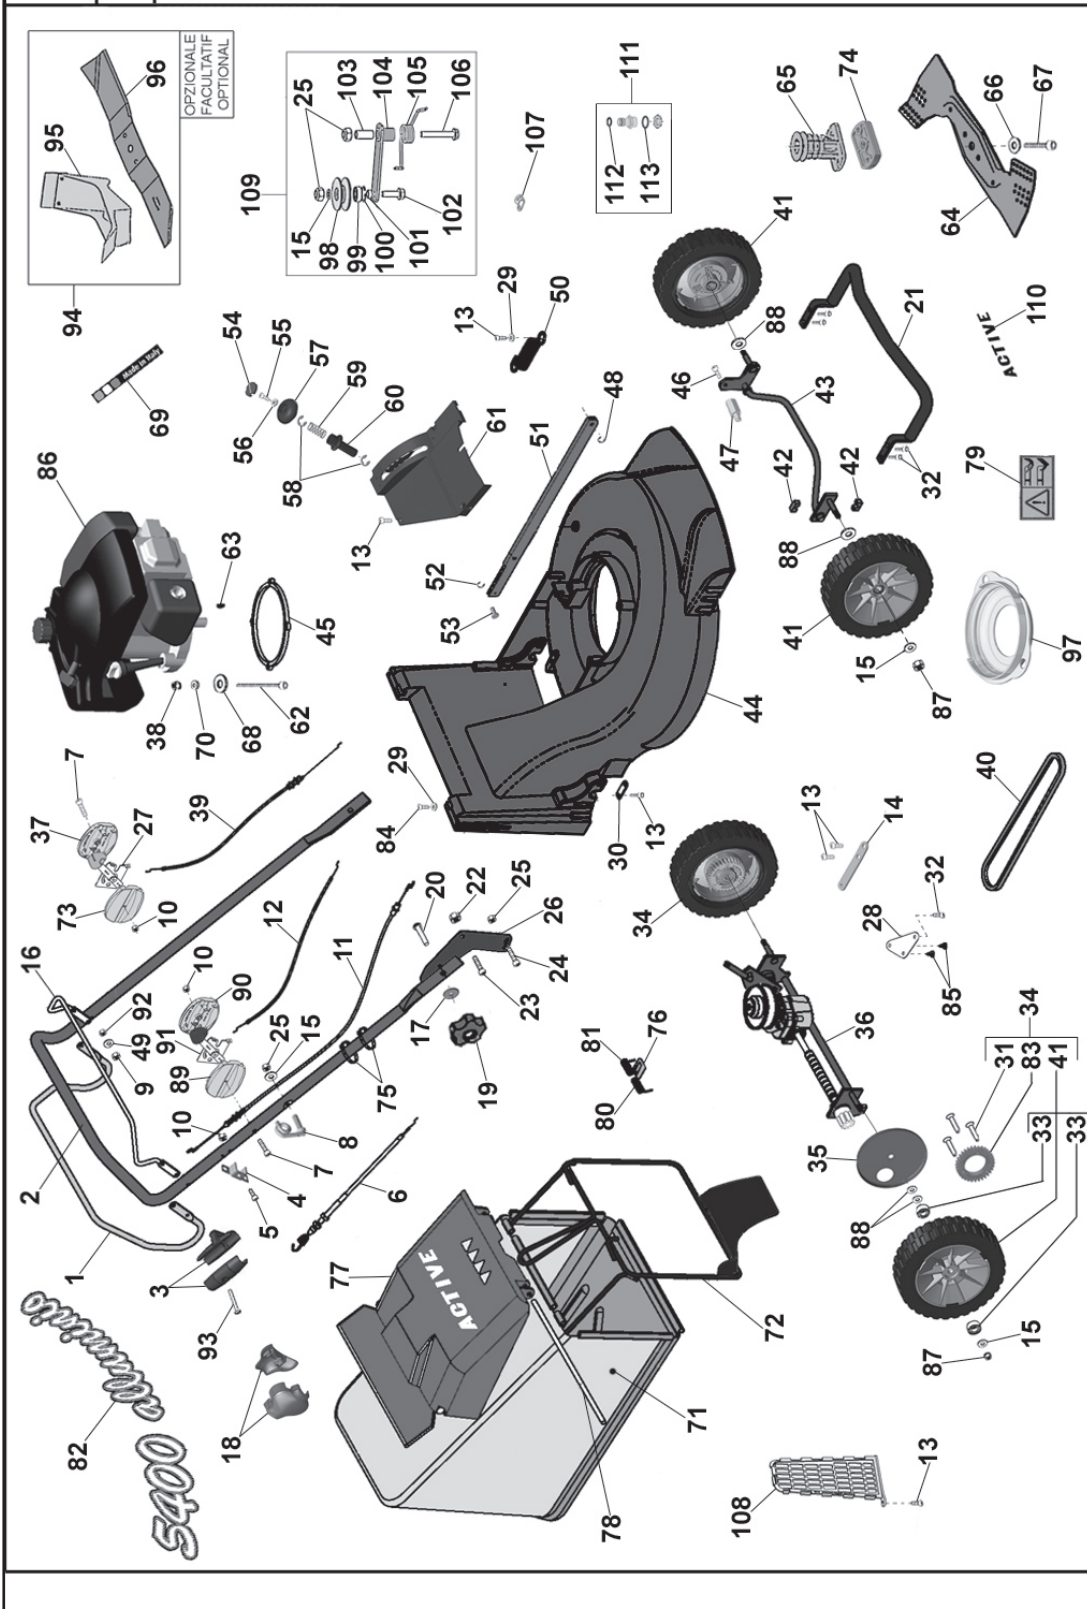

5400 SVH

2017

Rasaerba - Tondeuses - Lawn mowers (5400 SVH)