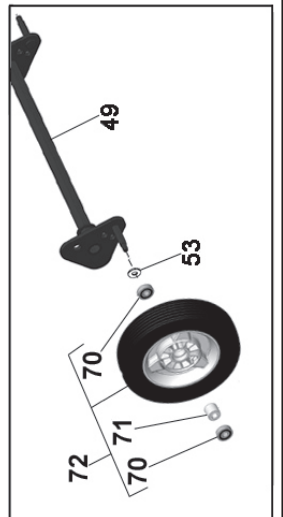

fino a / until : 2013