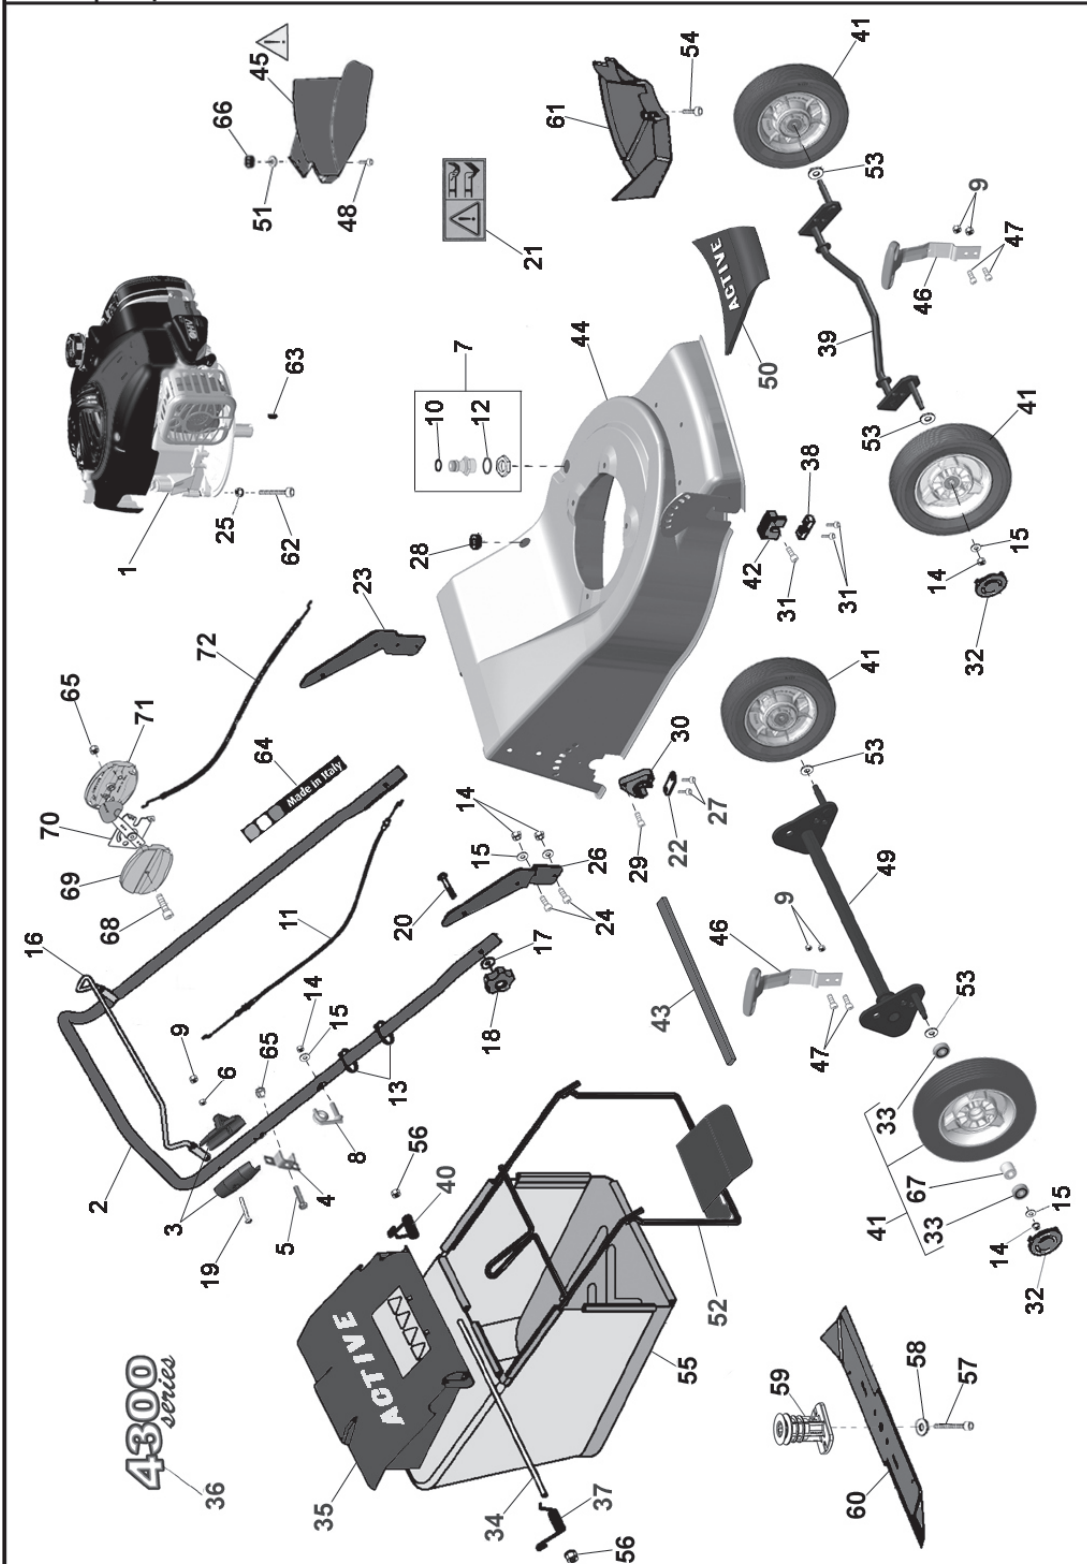

Rasaerba - Tondeuses - Lawn mowers (4300 B)

RIF. REF.	COD. N° / P P / N°	Q.	DESCRIZIONE - DESCRIPTION	RIF. REF.	COD. N° / P P / N°	Q.	DESCRIZIONE - DESCRIPTION
1	50242	1	MOTORE - MOTEUR - ENGINE	39	50410	1	ASSALE - AXE - AXLE
2	50380	1	MANUBRIO - GUIDON - HANDLE BAR	40	50597	1	MOLLA - RESSORT - SPRING
3	50617	2	STAFFA - ETRIER - STIRRUP	41	50690	4	RUOTA - ROUE - WHEEL
4	50206	1	STAFFA - ETRIER - STIRRUP	42	50458	2	SUPPORTO - SUPPORT - BRACKET
5	40092	1	VITE - VIS - SCREW	43	50880	1	GOMMA ADESIVA - CAOUTCHOUC - RUBBER
6	20917	2	DADO - ECROU - NUT	44	50585	1	CARTER - CAPOT - HOUSING (Grigio - Gray)
7	50209	1	ATTACCO ACQUA - RACCORDEMENT à L'EAU - WATER CONNECTION (M20)	44	50414	1	CARTER - CAPOT - HOUSING (Rosso - Red)
8	50105	1	GUIDA - SUPPORT - BRACKET	45	50468	1	TAPPO MULCHING - FERMATURE - MULCHING PLUG
9	20289	6	DADO - ECROU - NUT	46	50429	2	LEVA - LEVIER - LEVER
10	23755	1	GOMMINO - CAOUTCHOUC - RUBBER	47	22798	4	VITE - VIS - SCREW
11	50631	1	CAVO - CABLE (Freno - Brake)	48	50658	1	VITE - VIS - SCREW
12	23758	1	GOMMINO - CAOUTCHOUC - RUBBER	49	50423	1	ASSALE - AXE - AXLE
13	50314	2	FASCETTA - CLIP	50	50479	1	CARTER - CAPOT - COVER
14	20788	9	DADO - ECROU - NUT	51	20316	1	RONDELLA - RONDELLE - WASHER
15	20711	9	RONDELLA - RONDELLE - WASHER	52	50741	1	TELAIO - CHASSIS - FRAME
16	51264	1	MANIGLIA - POIGNEE - HANDLE	53	20790	4	RONDELLA - RONDELLE - WASHER
17	21686	2	RONDELLA - RONDELLE - WASHER	54	50659	1	VITE - VIS - SCREW
18	50025	2	MANOPOLA - POIGNEE - HANDLE	55	50463	1	TELA - TOILE - CANVAS (Verde - Green)
19	22045	2	VITE - VIS - SCREW	55	50728	1	TELA - TOILE - CANVAS (Nera - Black)
20	50668	2	VITE - VIS - SCREW	56	50663	2	DADO - ECROU - NUT
21	50909	1	ADESIVO - ADHESIF - ADHESIVE	57	50641	1	VITE - VIS - SCREW
22	50042	2	PIASTRA - PLAQUE - PLATE	58	50538	1	RONDELLA - RONDELLE - WASHER
23	50439	1	STAFFA - ETRIER - STIRRUP (SX)	59	50607	1	MOZZO - MOYEUR - HUB (Ø22,2)
24	40007	4	VITE - VIS - SCREW	60	50417	1	LAMA - LAME - BLADE (41 cm)
25	50666	3	DADO - ECROU - NUT	61	50412	1	CARTER - CAPOT - COVER
26	50437	1	STAFFA - ETRIER - STIRRUP (DX)	62	40720	3	VITE - VIS - SCREW
27	50657	4	VITE - VIS - SCREW	63	50305	1	CHIAVETTA - CLAVETTE - KEY
28	50469	1	GOMMINO - CAOUTCHOUC - RUBBER	64	51171	1	ADESIVO - ADHESIF - ADHESIVE
29	50656	2	VITE - VIS - SCREW	65	20176	2	DADO - ECROU - NUT
30	50457	2	SUPPORTO - SUPPORT - BRACKET	66	50660	1	MANOPOLA - POIGNEE - HANDLE
31	50662	6	VITE - VIS - SCREW	67	50544	4	DISTANZIALE - ENTRETOISE - SPACER
32	50020	4	COPRI MOZZO - COUVERCLE - WHEEL COVER	68	20190	1	VITE - VIS - SCREW
33	50667	8	CUSCINETTO - ROULEMENT - BEARING	69	50104	1	CARTER - CAPOT - COVER (SX)
34	50441	1	PERNO - PIVOT - PIN	70	50094	1	COMANDO GAS - COMMANDE GAZ - THROTTLE
35	50460	1	DEFLETTORE - DEFLECTEUR - DEFLECTOR	71	50545	1	CARTER - CAPOT - COVER (DX)
36	50199	1	ADESIVO - ADHESIF - ADHESIVE	72	50711	1	CAVO - CABLE (Gas)
37	50461	1	MOLLA - RESSORT - SPRING	73	51290	1	TAPPO MULCHING - FERMATURE - MULCHING PLUG
38	50459	2	SUPPORTO - SUPPORT - BRACKET