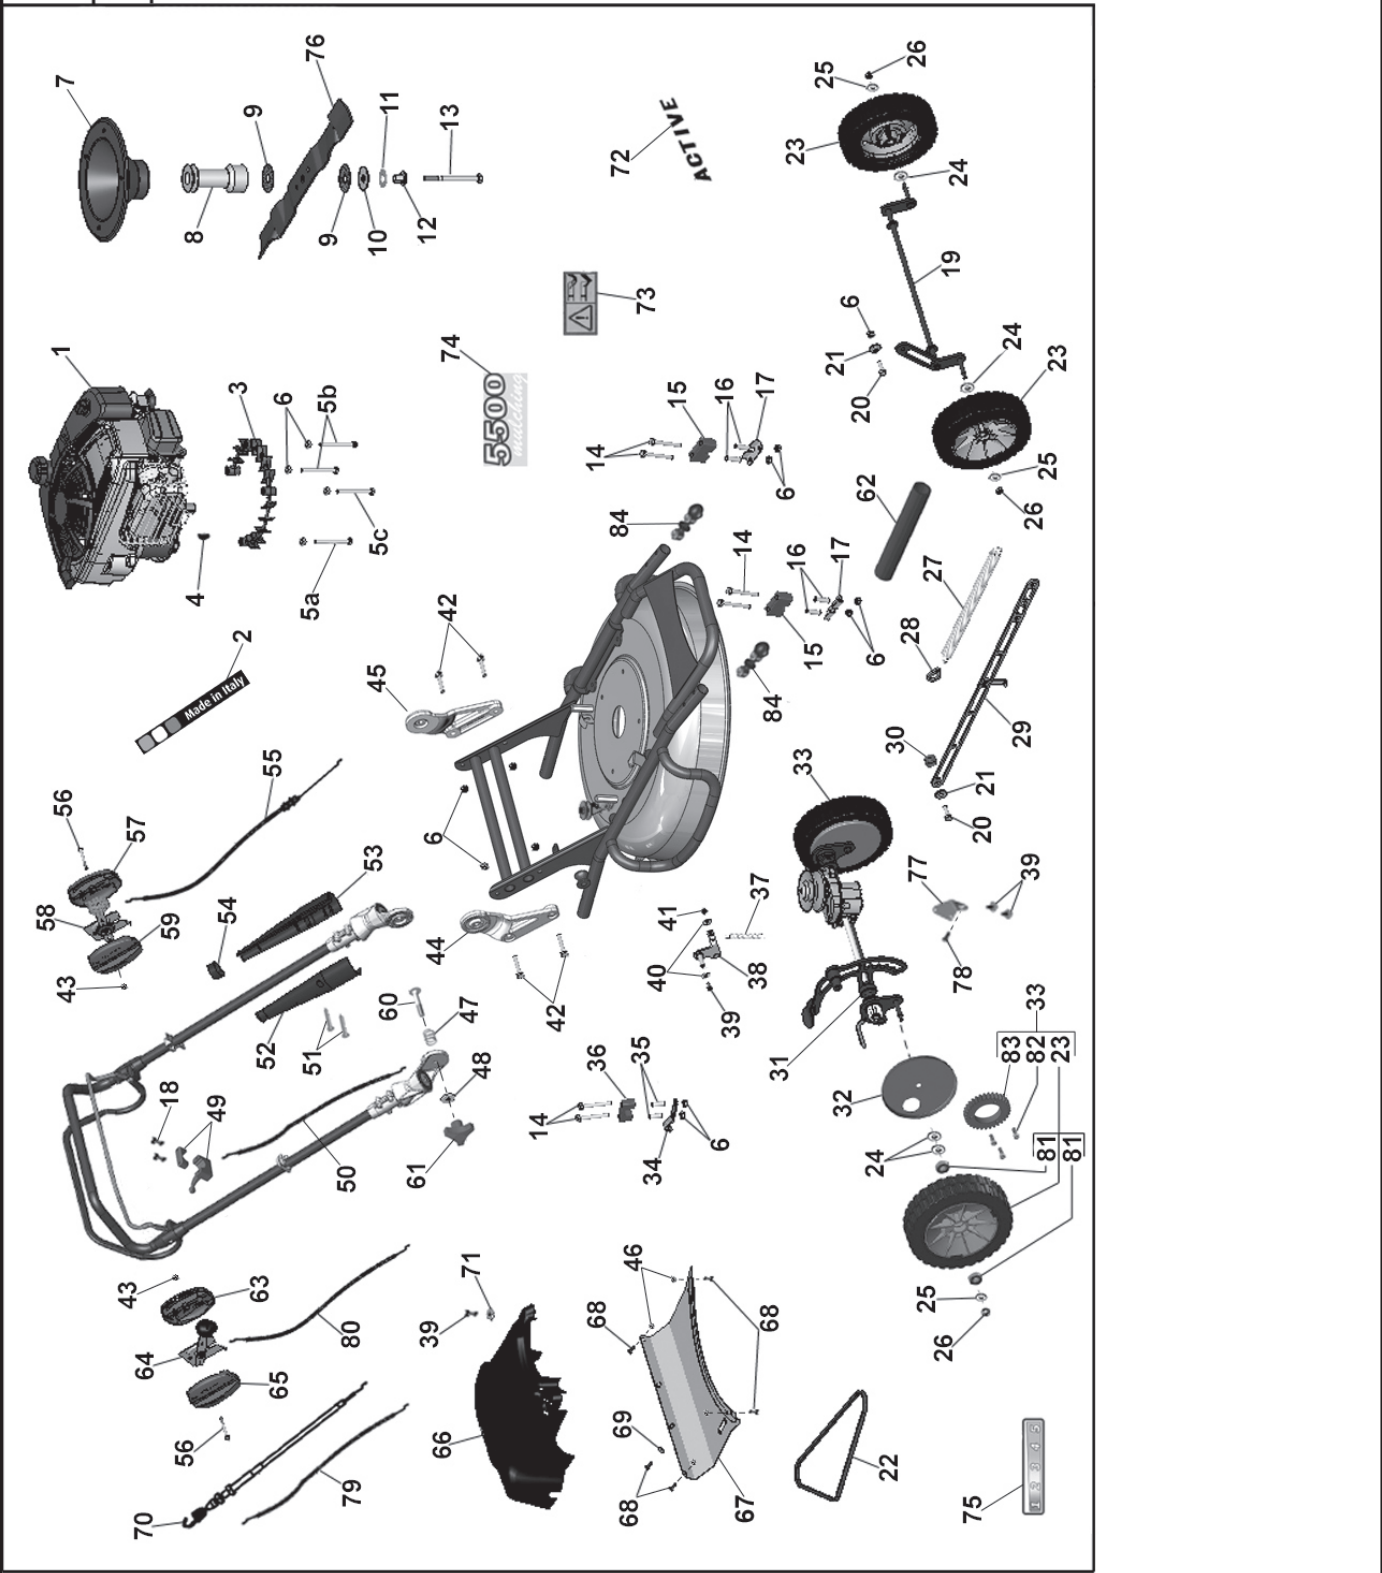

5500 SVB
2015-2016

Rasaerba - Tondeuses - Lawn mowers (5500 SVB)

RIF. REF.	COD. N° / P P / N°	Q.	DESCRIZIONE - DESCRIPTION	RIF. REF.	COD. N° / P P / N°	Q.	DESCRIZIONE - DESCRIPTION
1	50243	1	MOTORE - MOTEUR - ENGINE	42	40370	4	VITE - VIS - SCREW
2	51171	1	ADESIVO - DECAL	43	20176	2	DADO - ECROU - NUT
3	51155	1	FLANGIA - FLASQUE - FLANGE	44	50349	1	PIASTRA - PLAQUE - PLATE
4	50306	1	CHIAVETTA - CLAVETTE - KEY	45	50350	1	PIASTRA - PLAQUE - PLATE
5	a) 50671	1	VITE - VIS - SCREW	46	20060	4	DADO - ECROU - NUT
	b) 50642	2	VITE - VIS - SCREW	47	41808	2	MOLLA - RESSORT - SPRING
	c) 40291	1	VITE - VIS - SCREW	48	21686	2	RONDELLA - RONDELLE - WASHER
6	50666	17	DADO - ECROU - NUT	49	51270	1	LEVA - LEVIER - LEVER (Sollevamento)
7	51241	1	PROTEZIONE - PROTECTION - GUARD	50	51265	1	CAVO - CABLE (Sollevamento)
8	50373	1	MOZZO - MOYEUR - HUB (Ø25)	51	36253	4	VITE - VIS - SCREW
9	50385	2	DISCO - DISK	52	50231	2	CARTER - CAPOT - HOUSING
10	51235	1	RONDELLA - RONDELLE - WASHER	53	50228	2	CARTER - CAPOT - HOUSING
11	51243	1	MOLLA - RESSORT - SPRING	54	20320	2	FASCETTA - CLIP
12	51237	1	BOCCOLA - ANNEAU - SPACER	55	50833	1	CAVO - CABLE (Variatore)
13	51242	1	VITE - VIS - SCREW	56	20190	2	VITE - VIS - SCREW
14	40377	8	VITE - VIS - SCREW	57	50836	1	CARTER (SX)
15	50991	2	DISTANZIALE - ENTRETOISE - SPACER	58	50866	1	LEVA - LEVIER - LEVER (Variatore)
16	51214	4	BOCCOLA - ANNEAU - SPACER	59	50210	1	CARTER (DX)
17	50993	2	PIASTRA - PLAQUE - PLATE (ANT.)	60	50668	2	VITE - VIS - SCREW
18	51182	2	VITE - VIS - SCREW	61	51253	2	MANOPOLA - POIGNEE - HANDLE
19	51201	1	ASSALE - AXE - AXLE	62	50488	1	GOMMA - CAOUTCHOUC - RUBBER
20	40370	2	VITE - VIS - SCREW	63	50545	1	CARTER (SX)
21	51212	2	DISTANZIALE - ENTRETOISE - SPACER	64	50094	1	LEVA - LEVIER - LEVER (Gas)
22	50086	1	CINGHIA - COURROIE - BELT	65	50104	1	CARTER (DX)
23	50702	2	RUOTA - ROUE - WHEEL	66	50386	1	CARTERINO - COUVERCLE - COVER
24	20790	6	RONDELLA - RONDELLE - WASHER	67	50168	1	PROTEZIONE - PROTECTION - GUARD
25	20711	4	RONDELLA - RONDELLE - WASHER	68	35803	6	VITE - VIS - SCREW
26	50663	4	DADO - ECROU - NUT	69	20316	2	RONDELLA - RONDELLE - WASHER
27	51219	1	MOLLA - RESSORT - SPRING	70	50472	1	CAVO - CABLE (Trazione - Traction)
28	51208	1	TIRANTE - TIRAGE - STAY BAR	71	21139	2	RONDELLA - RONDELLE - WASHER
29	50998	1	ASTA - TIGE DE LIAISON - CONNECTION ROD	72	50762	1	ADESIVO ACTIVE - MARQUE - BRAND
30	50980	1	DISTANZIALE - ENTRETOISE - SPACER	73	50909	1	ADESIVO - DECAL
31	51230	1	KIT: TRASMISSIONE - BOITE DE VIT. - GEARBOX	74	50632	1	ADESIVO - DECAL (series)
32	50174	2	PARAPOLVERE - PROTECTION - GUARD	75	51234	1	ADESIVO - ADHESIF - ADHESIVE
33	50684	2	KIT: RUOTA - ROUE - WHEEL	76	50975	1	LAMA - LAME - BLADE (mulching 53 cm)
34	50990	2	PIASTRA - PLAQUE - PLATE (POST.)	77	50384	1	PIASTRA - PLAQUE - PLATE
35	51213	4	BOCCOLA - ANNEAU - SPACER	78	21246	1	VITE - VIS - SCREW
36	50988	2	DISTANZIALE - ENTRETOISE - SPACER	79	51252	1	CAVO - CABLE (Break)
37	40383	1	MOLLA - RESSORT - SPRING	80	50202	1	CAVO - CABLE (Gas)
38	50371	1	STAFFA - PALIER - BRACKET	81	50155	8	CUSCINETTO - ROULEMENT - BEARING
39	20272	5	VITE - VIS - SCREW	82	20328	6	VITE - VIS - SCREW
40	40151	2	RONDELLA - RONDELLE - WASHER	83	50529	2	CORONA - COURONNE - CROWN
41	20289	1	DADO - ECROU - NUT	84	50493	4	BOCCOLA - ANNEAU - SPACER