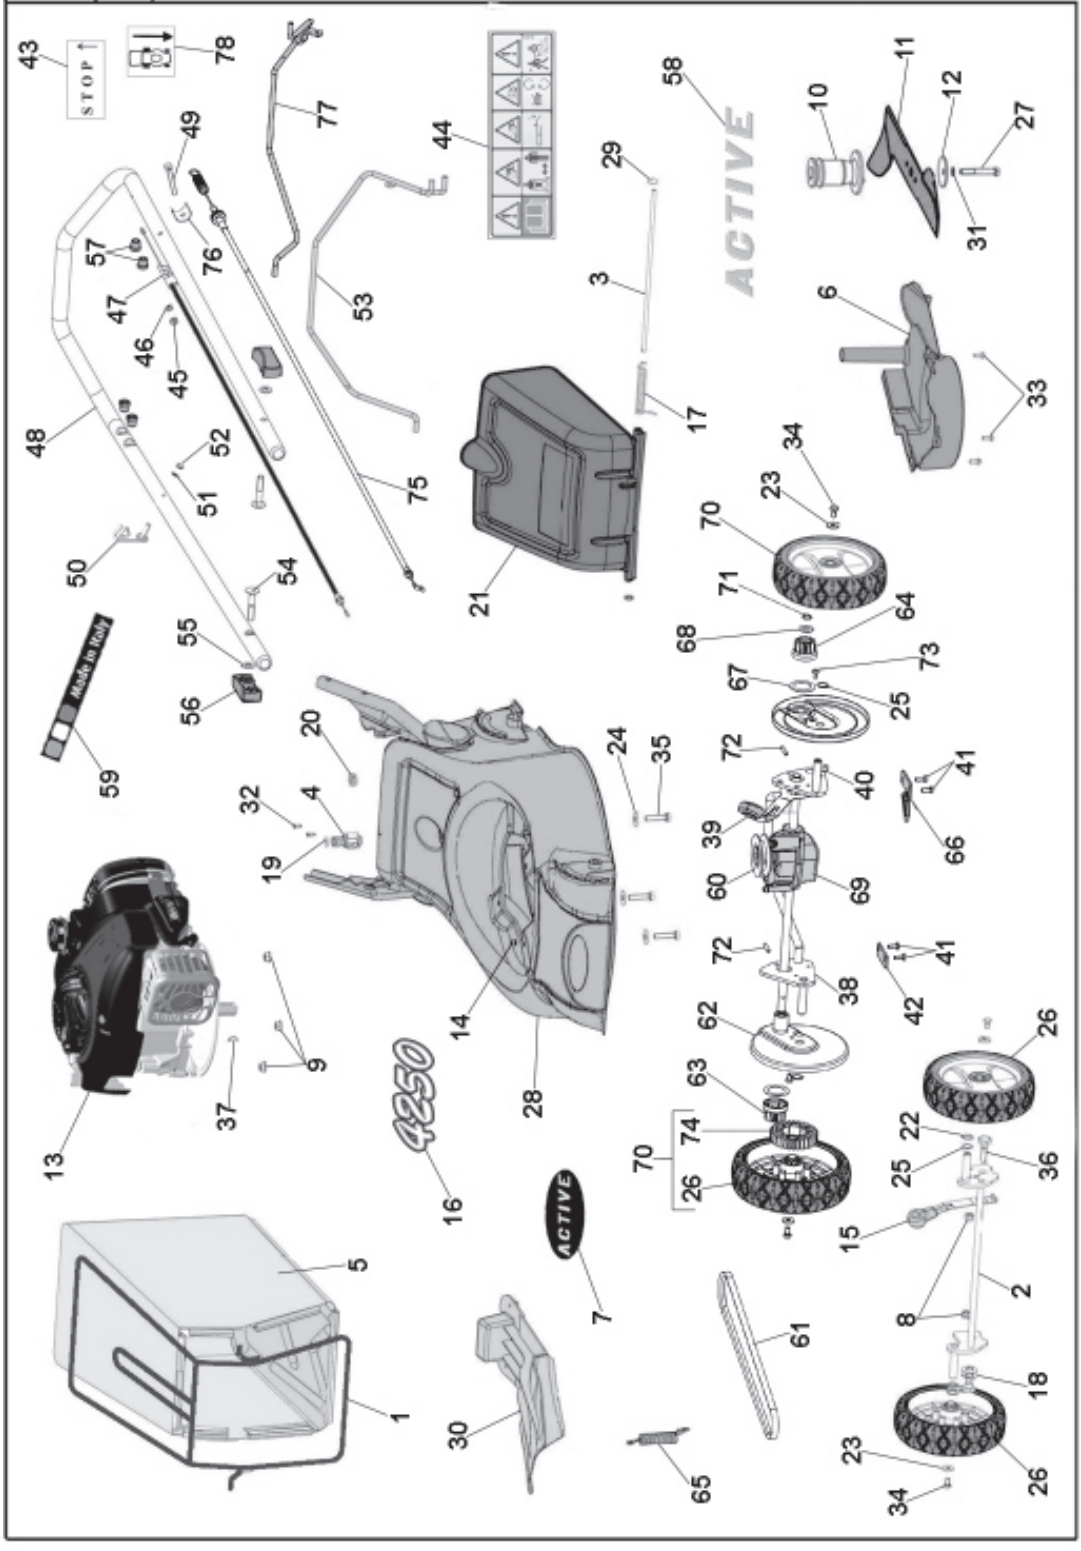

4250 SB
2017

Rasaerba - Tondeuses - Lawn mowers (4250 SB)

RIF. REF.	COD. N° / P P / N°	Q.	DESCRIZIONE - DESCRIPTION	RIF. REF.	COD. N° / P P / N°	Q.	DESCRIZIONE - DESCRIPTION
1	P3060569VE	1	TELAIO - CHASSIS - FRAME	40	P1020203	4	RIVETTO - PIVOT - PIN
2	P3060527ZB	1	ASSALE - AXE - AXLE	41	P1010330	4	VITE - VIS - SCREW
3	P3100256ZB	1	PERNO - PIVOT - PIN	42	P4011226ZB	3	PIASTRA - PLAQUE - PLATE
4	P2020485	1	ATTACCO ACQUA - RACCORDEMENT A L'EAU - WATER CONNECTION	43	P5140645	1	ADESIVO - ADHESIF - ADHESIVE
5	P3160094	1	TELA - TOILE - CANVAS (Verde - Green)	44	P5140860	1	ADESIVO - ADHESIF - ADHESIVE
6	P2020569	1	CARTER - CAPOT - COVER	45	20176	1	DADO - ECROU - NUT
7	P5141110	1	ADESIVO - ADHESIF - ADHESIVE (ACTIVE)	46	1020013A1	1	RONDELLA - RONDELLE - WASHER
8	20788	2	DADO - ECROU - NUT	47	P5010187	1	CAVO - CABLE (Freno - Brake)
9	20788	3	DADO - ECROU - NUT	48	P3100359VE	1	MANUBRIO - GUIDON - HANDLE BAR
10	P3040309	1	MOZZO - MOYEUX - HUB	49	P1010203	1	VITE - VIS - SCREW
11	P4050050VE	1	LAMA - LAME - BLADE	50	50105	1	GUIDA - SUPPORT - BRACKET
12	1110002A1	1	MOLLA - RESSORT - SPRING	51	P1020153	1	RONDELLA - RONDELLE - WASHER
13	51344	1	MOTORE - MOTEUR - ENGINE	52	P1050059	1	DADO - ECROU - NUT
14	P1050057	3	DISTANZIALE - ENTRETOISE - SPACER	53	P4080055VE	1	MANIGLIA - POIGNEE - HANDLE
15	P3060602R	1	LEVA - LEVIER - LEVER	54	P1010493ZB	2	VITE - VIS - SCREW
16	51297	1	ADESIVO - ADHESIF - ADHESIVE	55	1020014A1	2	RONDELLA - RONDELLE - WASHER
17	P3020137ZB	1	MOLLA - RESSORT - SPRING	56	P2020618	2	MANOPOLA - POIGNEE - HANDLE
18	P1020083	2	MOLLA - RESSORT - SPRING	57	P3040123	2	DISTANZIALE - ENTRETOISE - SPACER
19	P3170041	1	O-RING	58	P5141111	1	ADESIVO - ADHESIF - ADHESIVE (ACTIVE)
20	P5070020	1	GOMMINO - CAOUTCHOUC - RUBBER	59	51171	1	ADESIVO - ADHESIF - ADHESIVE
21	P2020544N	1	DEFLETTORE - DEFLECTEUR - DEFLECTOR	60	P3040982	1	PULEGGIA - POULIE - PULLEY
22	P1020051	4	RONDELLA - RONDELLE - WASHER	61	P3010081	1	CINGHIA - COURROIE - BELT
23	40151	4	RONDELLA - RONDELLE - WASHER	62	P2020568	2	PARAPOLVERE - PROTECTION - GUARD
24	40229	3	RONDELLA - RONDELLE - WASHER	63	P3050097	1	PIGNONE - PIGNON - PINION (DX)
25	P1020179	4	RONDELLA - RONDELLE - WASHER	64	P3050098	1	PIGNONE - PIGNON - PINION (SX)
26	P2080029B	2	RUOTA - ROUE - WHEEL	65	P3020141ZB	1	MOLLA - RESSORT - SPRING
27	P1010050	1	VITE - VIS - SCREW	66	P4011225ZB	1	PIASTRA - PLAQUE - PLATE
28	P4090033VG	1	CARTER - CAPOT - HOUSING (Grigio - Gray)	67	P1020164	2	RASAMENTO - RONDELLE - WASHER SHIMS
29	P1060004	2	STARLOCK	68	1020020A1	2	RASAMENTO - RONDELLE - WASHER SHIMS
30	P2020612	1	TAPPO MULCHING - FERMATURE - MULCHING PLUG	69	P2090082	1	KIT: CAMBIO - BOITE DE VIT. - GEARBOX
31	P1020067	1	RONDELLA - RONDELLE - WASHER	70	P2080030B	2	RUOTA - ROUE - WHEEL
32	P1010231	2	VITE - VIS - SCREW	71	24488	2	SEEGER
33	P1010330	3	VITE - VIS - SCREW	72	P1080026	2	SPINA - GOUPILLES - PIN
34	1010018A1	4	VITE - VIS - SCREW	73	P1010494ZB	2	VITE - VIS - SCREW
35	P1010270	3	VITE - VIS - SCREW	74	P2020580	2	CORONA - COURONNE - CROWN
36	P3040908ZB	2	VITE - VIS - SCREW	75	P5010186	1	CAVO - CABLE (Trazione - Traction)
37	1090001A1	1	CHIAVETTA - CLAVETTE - KEY	76	P4010638ZB	1	PIASTRA - PLAQUE - PLATE
38	P3060551ZB	1	ASSALE - AXE - AXLE	77	P4080056VE	1	MANIGLIA - POIGNEE - HANDLE
39	P3060603R	1	LEVA - LEVIER - LEVER	78	P5140646	1	ADESIVO - ADHESIF - ADHESIVE