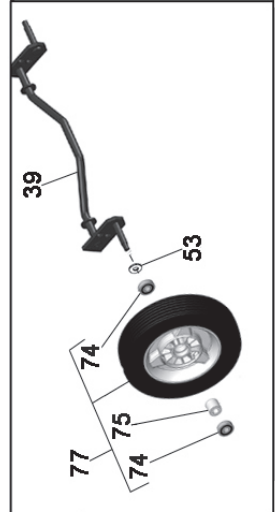

4200 SB
2013-2016

Rasaerba - Tondeuses - Lawn mowers (4200 SB)

RIF. REF.	COD. N° / P P / N°	Q.	DESCRIZIONE - DESCRIPTION	RIF. REF.	COD. N° / P P / N°	Q.	DESCRIZIONE - DESCRIPTION
1	51284	1	MANIGLIA - POIGNEE - HANDLE	43	50479	1	CARTER - CAPOT - COVER
2	50380	1	MANUBRIO - GUIDON - HANDLE BAR	44	50414	1	CARTER - CAPOT - HOUSING (Rosso - Red)
3	50617	2	STAFFA - ETRIER - STIRRUP		50585		CARTER - CAPOT - HOUSING (Grigio - Gray)
4	50206	1	STAFFA - ETRIER - STIRRUP	45	21139	2	RONDELLA - RONDELLE - WASHER
5	40092	1	VITE - VIS - SCREW	46	50429	2	LEVA - LEVIER - LEVER
6	50475	1	CAVO - CABLE (Trazione - Traction)	47	22798	2	VITE - VIS - SCREW
7	51158	1	ATTACCO ACQUA - RACCORDEMENT à L'EAU - WATER CONNECTION (M16)	48	23755	1	GOMMINO - CAOUTCHOUC - RUBBER
	50209		ATTACCO ACQUA - RACCORDEMENT à L'EAU - WATER CONNECTION (M20)	49	50242	1	MOTORE - MOTEUR - ENGINE
8	50105	1	GUIDA - SUPPORT - BRACKET	50	51290	1	TAPPO MULCHING - FERMATURE - MULCHING PLUG
9	20289	4	DADO - ECROU - NUT	51	50640	6	VITE - VIS - SCREW
10	20176	1	DADO - ECROU - NUT	52	50511	1	GOMMINO - CAOUTCHOUC - RUBBER (M16)
11	50095	1	CAVO - CABLE (Freno - Brake)		23758		GOMMINO - CAOUTCHOUC - RUBBER (M20)
12	20917	2	DADO - ECROU - NUT	53	20790	4	RONDELLA - RONDELLE - WASHER
13	50314	2	FASCETTA - CLIP	54	50659	1	VITE - VIS - SCREW
14	20788	9	DADO - ECROU - NUT	55	50909	1	ADESIVO - ADHESIF - ADHESIVE
15	20711	9	RONDELLA - RONDELLE - WASHER	56	50441	1	PERNO - PIVOT - PIN
16	51264	1	MANIGLIA - POIGNEE - HANDLE	57	50460	1	DEFLETTORE - DEFLECTEUR - DEFLECTOR
17	21686	2	RONDELLA - RONDELLE - WASHER	58	22045	2	VITE - VIS - SCREW
18	50025	2	MANOPOLA - POIGNEE - HANDLE	59	50461	1	MOLLA - RESSORT - SPRING (DX)
19	51007	1	STAFFA - ETRIER - STIRRUP	60	50597	1	MOLLA - RESSORT - SPRING (SX)
20	50668	2	VITE - VIS - SCREW	61	50412	1	CARTER - CAPOT - COVER
21	50042	2	PIASTRA - PLAQUE - PLATE	62	40720	3	VITE - VIS - SCREW
22	50657	4	VITE - VIS - SCREW	63	50305	1	CHIAVETTA - CLAVETTE - KEY
23	50439	1	PIASTRA - PLAQUE - PLATE	64	50417	1	LAMA - LAME - BLADE (41 cm)
24	40007	4	VITE - VIS - SCREW	65	50607	1	MOZZO - MOYEUR - HUB (Ø22,2)
25	50666	3	DADO - ECROU - NUT	66	50538	1	RONDELLA - RONDELLE - WASHER
26	50437	1	PIASTRA - PLAQUE - PLATE	67	50641	1	VITE - VIS - SCREW
27	50880	1	GOMMA ADESIVA - CAOUTCHOUC - RUBBER	68	51281	1	MOLLA - RESSORT - SPRING
28	50469	1	GOMMINO - CAOUTCHOUC - RUBBER	69	50663	2	DADO - ECROU - NUT
29	50656	2	VITE - VIS - SCREW	70	50529	2	CORONA - COURONNE - CROWN
30	50457	2	SUPPORTO - SUPPORT - BRACKET	71	50463	1	TELA - TOILE - CANVAS (Verde - Green)
31	50662	6	VITE - VIS - SCREW		50728		TELA - TOILE - CANVAS (Nero - Black)
32	50020	4	COPRI MOZZO - COUVERCLE - WHEEL COVER	72	50149	1	TELAIO - CHASSIS - FRAME
33	50155	8	CUSCINETTO - ROULEMENT - BEARING	73	51171	1	ADESIVO - ADHESIF - ADHESIVE
34	50108	2	RUOTA - ROUE - WHEEL	74	50667	8	CUSCINETTO - ROULEMENT - BEARING
35	50174	2	PARAPOLVERE - PROTECTION - GUARD	75	50544	4	DISTANZIALE - ENTRETOISE - SPACER
36	50154	1	ADESIVO - ADHESIF - ADHESIVE	76	50700	2	RUOTA - ROUE - WHEEL
37	50408	1	KIT: CAMBIO - BOITE DE VIT. - GEARBOX	77	50690	2	RUOTA - ROUE - WHEEL
38	50459	2	SUPPORTO - SUPPORT - BRACKET	78	50441	1	MANOPOLA - POIGNEE - HANDLE
39	50410	1	ASSALE - AXE - AXLE	79	20316	1	RONDELLA - RONDELLE - WASHER
40	50882	1	CINGHIA - COURROIE - BELT	80	50658	1	VITE - VIS - SCREW
41	50107	2	RUOTA - ROUE - WHEEL	81	50468	1	TAPPO MULCHING - FERMATURE - MULCHING PLUG
42	50458	2	SUPPORTO - SUPPORT - BRACKET	82	50692	2	RUOTA - ROUE - WHEEL