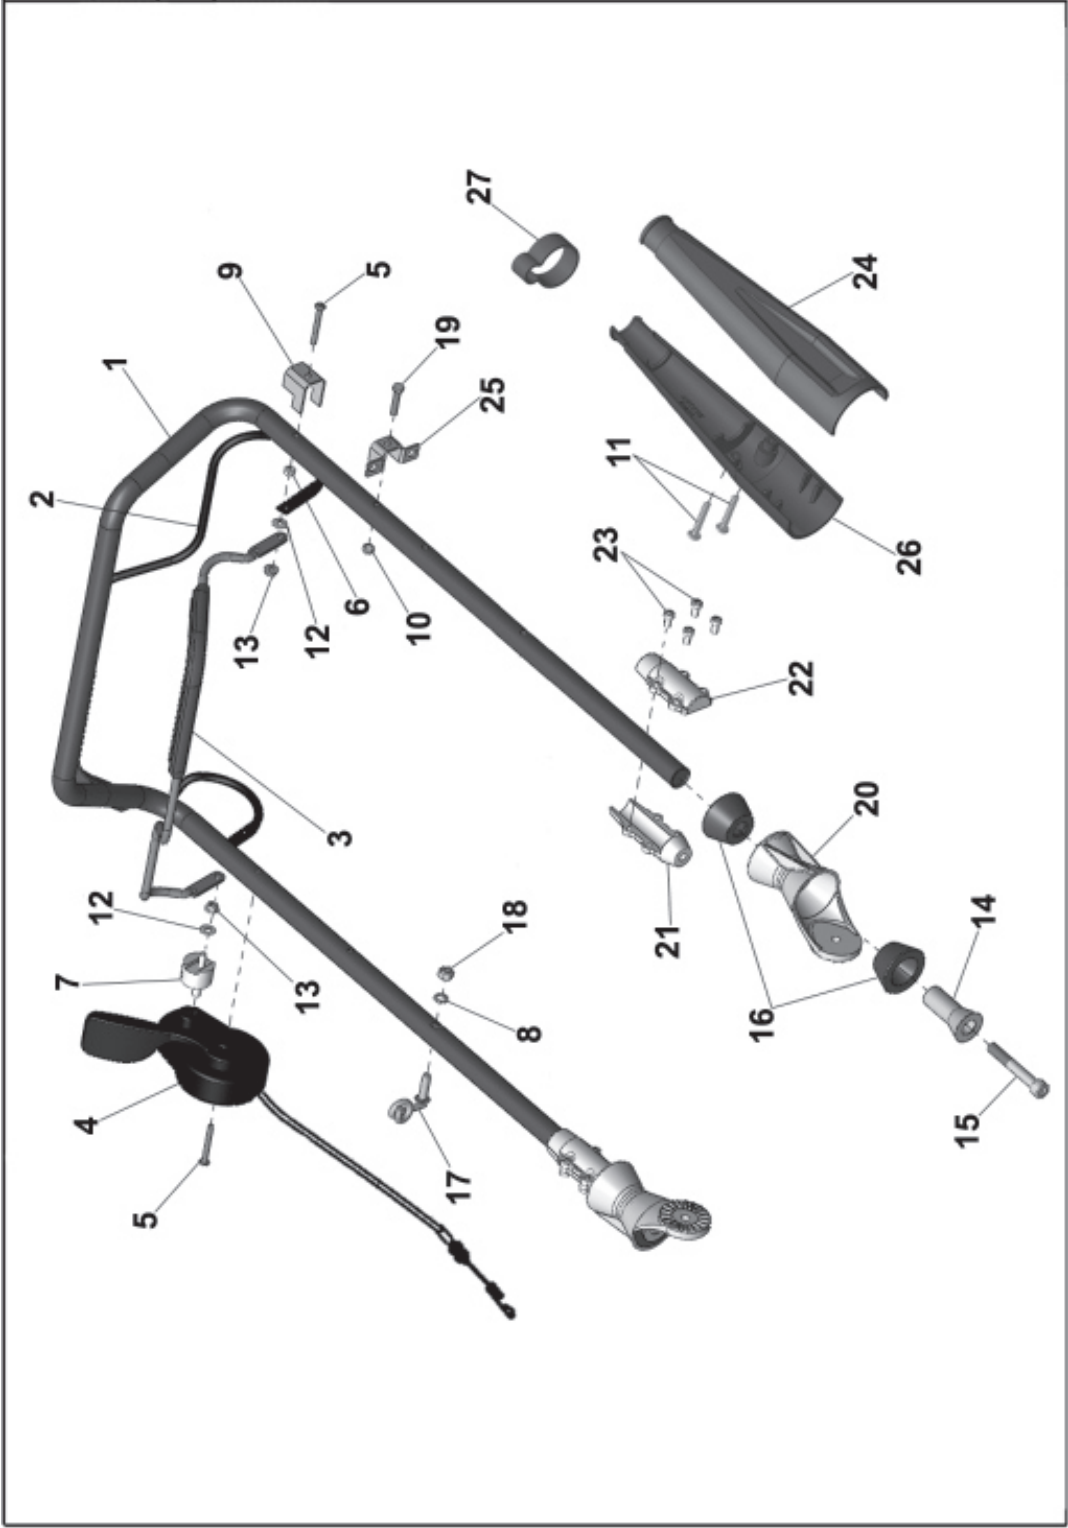

Manubrio - Mancheron - Upper Handle

MANUBRIO
2013-2014