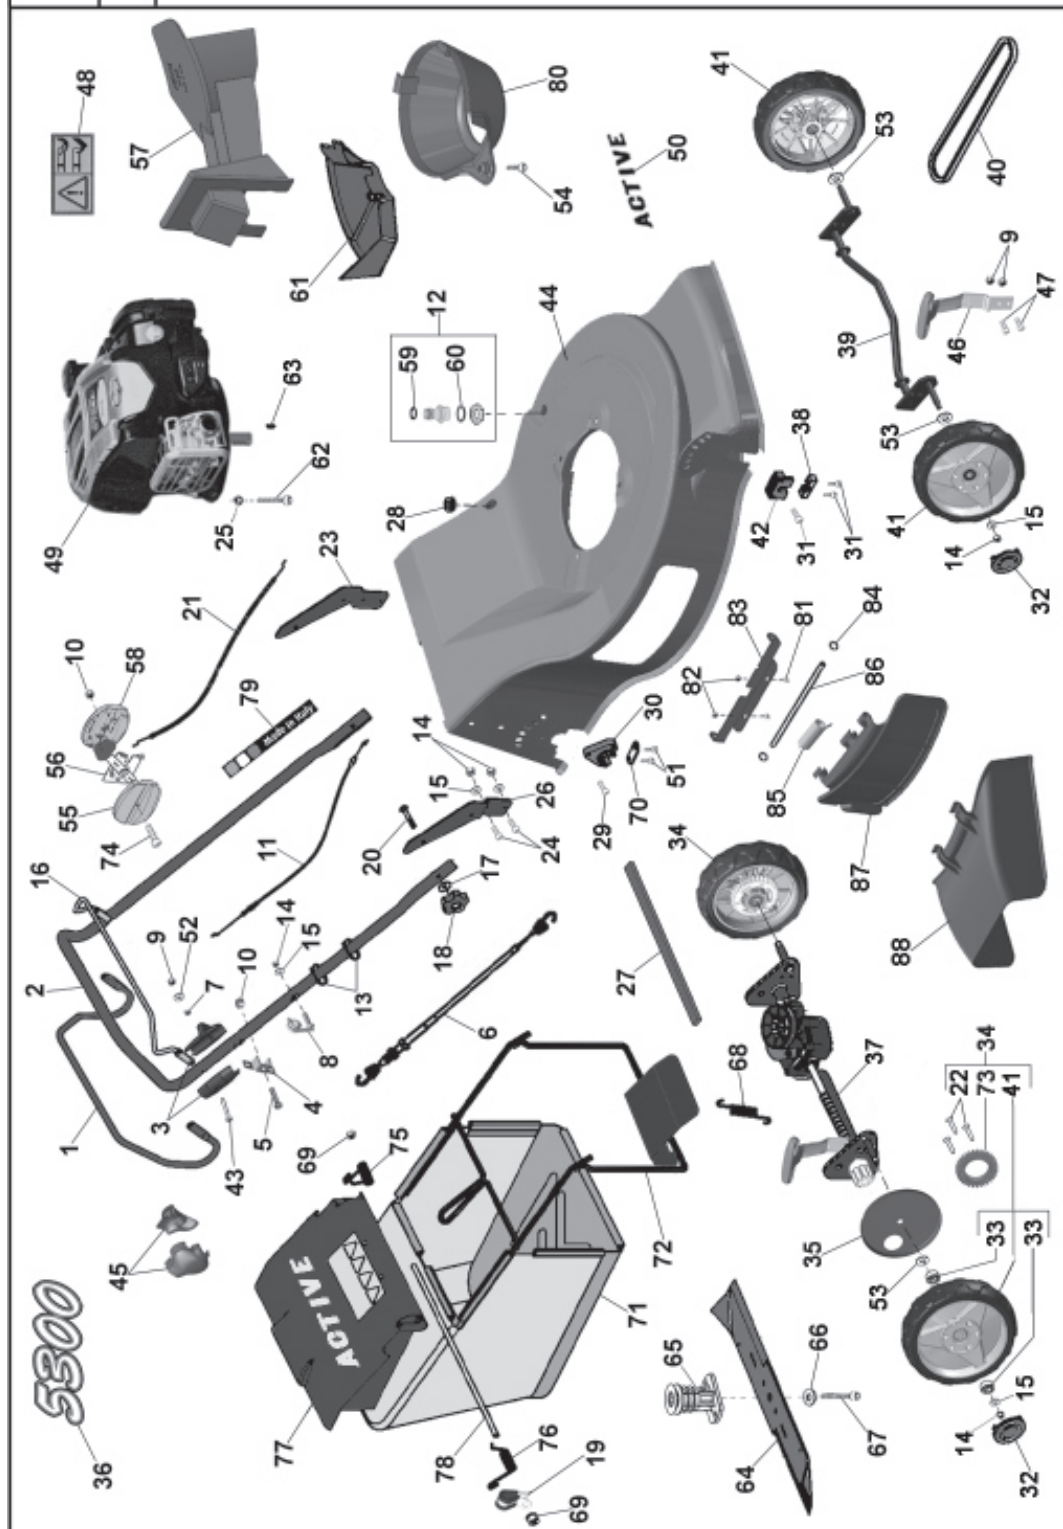

5300 SB L

2017

Rasaerba - Tondeuses - Lawn mowers (5300 SB L)

RIF. REF.	COD. N° / P P / N°	Q.	DESCRIZIONE - DESCRIPTION	RIF. REF.	COD. N° / P P / N°	Q.	DESCRIZIONE - DESCRIPTION
1	51284	1	MANIGLIA - POIGNEE - HANDLE	45	51294	1	CARTER
2	50380	1	MANUBRIO - MANCHERON - UPPER HANDLE	46	50419	1	LEVA - LEVIER - LEVER
3	50617	2	STAFFA - ETRIER - STIRRUP	47	22798	2	VITE - VIS - SCREW
4	50206	1	STAFFA - PALIER - BRACKET	48	50909	1	ADESIVO - ADHESIF - ADHESIVE
5	40092	1	VITE - VIS - SCREW	49	50602	1	MOTORE - MOTEUR - ENGINE (B&S 675exi)
6	50475	1	CAVO - CABLE (Trazione - Traction)	50	50762	1	ADESIVO (ACTIVE) - MARQUE - BRAND
7	20917	2	DADO - ECROU - NUT	51	50657	4	VITE - VIS - SCREW
8	50105	1	GUIDA ZONE START - MANCHERON - HANDLE	52	21139	2	RONDELLA - RONDELLE - WASHER
9	20289	4	DADO - ECROU - NUT	53	20790	4	RONDELLA - RONDELLE - WASHER
10	20176	2	DADO - ECROU - NUT	54	50944	1	VITE - VIS - SCREW
11	50095	1	CAVO - CABLE (Freno - Brake)	55	50104	1	CARTER (DX)
12	51158	1	ATTACCO ACQUA - RACCORDEMENT à L'EAU - WATER CONNECTION	56	50094	1	LEVA GAS - LEVIER GAS - GAS LEVER
13	50314	2	FASCETTA - CLIP	57	51288	1	TAPPO MULCHING - FERMATURE - MULCHING PLUG
14	20788	9	DADO - ECROU - NUT	58	50545	1	CARTER (SX)
15	20711	9	RONDELLA - RONDELLE - WASHER	59	23755	1	GOMMINO - CAOUTCHOUC - RUBBER
16	51264	1	MANIGLIA - POIGNEE - HANDLE	60	50511	1	GOMMINO - CAOUTCHOUC - RUBBER
17	21686	2	RONDELLA - RONDELLE - WASHER	61	50474	1	CARTERINO - COUVERCLE - COVER
18	50025	2	MANOPOLA - POIGNEE - HANDLE	62	40720	3	VITE - VIS - SCREW
19	51007	1	STAFFA - ETRIER - STIRRUP	63	50306	1	CHIAVETTA - CLAVETTE - KEY
20	50668	2	VITE - VIS - SCREW	64	50481	1	LAMA - LAME - BLADE (51 cm)
21	50069	1	CAVO - CABLE (Gas)	65	50608	1	MOZZO - MOYEUX - HUB (Ø25)
22	50640	6	VITE - VIS - SCREW	66	50538	1	RONDELLA - RONDELLE - WASHER
23	50439	1	PIASTRA - PLAQUE - PLATE (SX)	67	50641	1	VITE - VIS - SCREW
24	40007	4	VITE - VIS - SCREW	68	51281	1	MOLLA - RESSORT - SPRING
25	50666	3	DADO - ECROU - NUT	69	50663	2	DADO - ECROU - NUT
26	50437	1	PIASTRA - PLAQUE - PLATE (DX)	70	50042	2	PIASTRA - PLAQUE - PLATE
27	50880	1	GOMMA ADESIVA - CAOUTCHOUC - RUBBER	71	50715	1	TELA - TOILE - CANVAS (Verde - Green)
28	50469	1	GOMMINO - CAOUTCHOUC - RUBBER	71	50727	1	TELA - TOILE - CANVAS (Nero - Black)
29	50656	2	VITE - VIS - SCREW	72	50743	1	TELAIO - CHASSIS - FRAME
30	50457	2	SUPPORTO - SUPPORT - BRACKET	73	50529	2	CORONA - COURONNE - CROWN
31	50662	6	VITE - VIS - SCREW	74	20190	1	VITE - VIS - SCREW
32	50020	4	COPRIMOZZO - COUVERCLE - WHEEL COVER	75	50597	1	MOLLA - RESSORT - SPRING (SX)
33	50155	8	CUSCINETTO - ROULEMENT - BEARING	76	50461	1	MOLLA - RESSORT - SPRING (DX)
34	50358	2	RUOTA - ROUE - WHEEL	77	50460	1	DEFLETTORE - DEFLECTEUR - DEFLECTOR
35	50174	2	PARAPOLVERE - PROTECTION - GUARD	78	50441	1	PERNO - PIVOT - PIN
36	51300	1	ADESIVO - ADHESIF - ADHESIVE	79	51171	1	ADESIVO - ADHESIF - ADHESIVE
37	50408	1	KIT: TRASMISSIONE - BOITE DE VIT. - GEARBOX	80	51286	1	CARTER
38	50459	2	SUPPORTO - SUPPORT - BRACKET	81	20129	2	VITE - VIS - SCREW
39	50427	1	ASSALE - AXE - AXLE	82	50961	2	DADO - ECROU - NUT
40	50884	1	CINGHIA - COURROIE - BELT	83	51353	1	PIASTRA - PLAQUE - PLATE
41	50357	2	RUOTA - ROUE - WHEEL	84	50301	2	STARLOCK
42	50458	2	SUPPORTO - SUPPORT - BRACKET	85	51335	1	MOLLA - RESSORT - SPRING
43	22045	2	VITE - VIS - SCREW	86	51354	1	PERNO - PIVOT - PIN
44	51347	1	CARTER - CAPOT - HOUSING (Grigio - Gray)	87	51295	1	SPORTELLLO
	51334	1	CARTER - CAPOT - HOUSING (Rosso - Red)	88	51296	1	CONVOGLIATORE