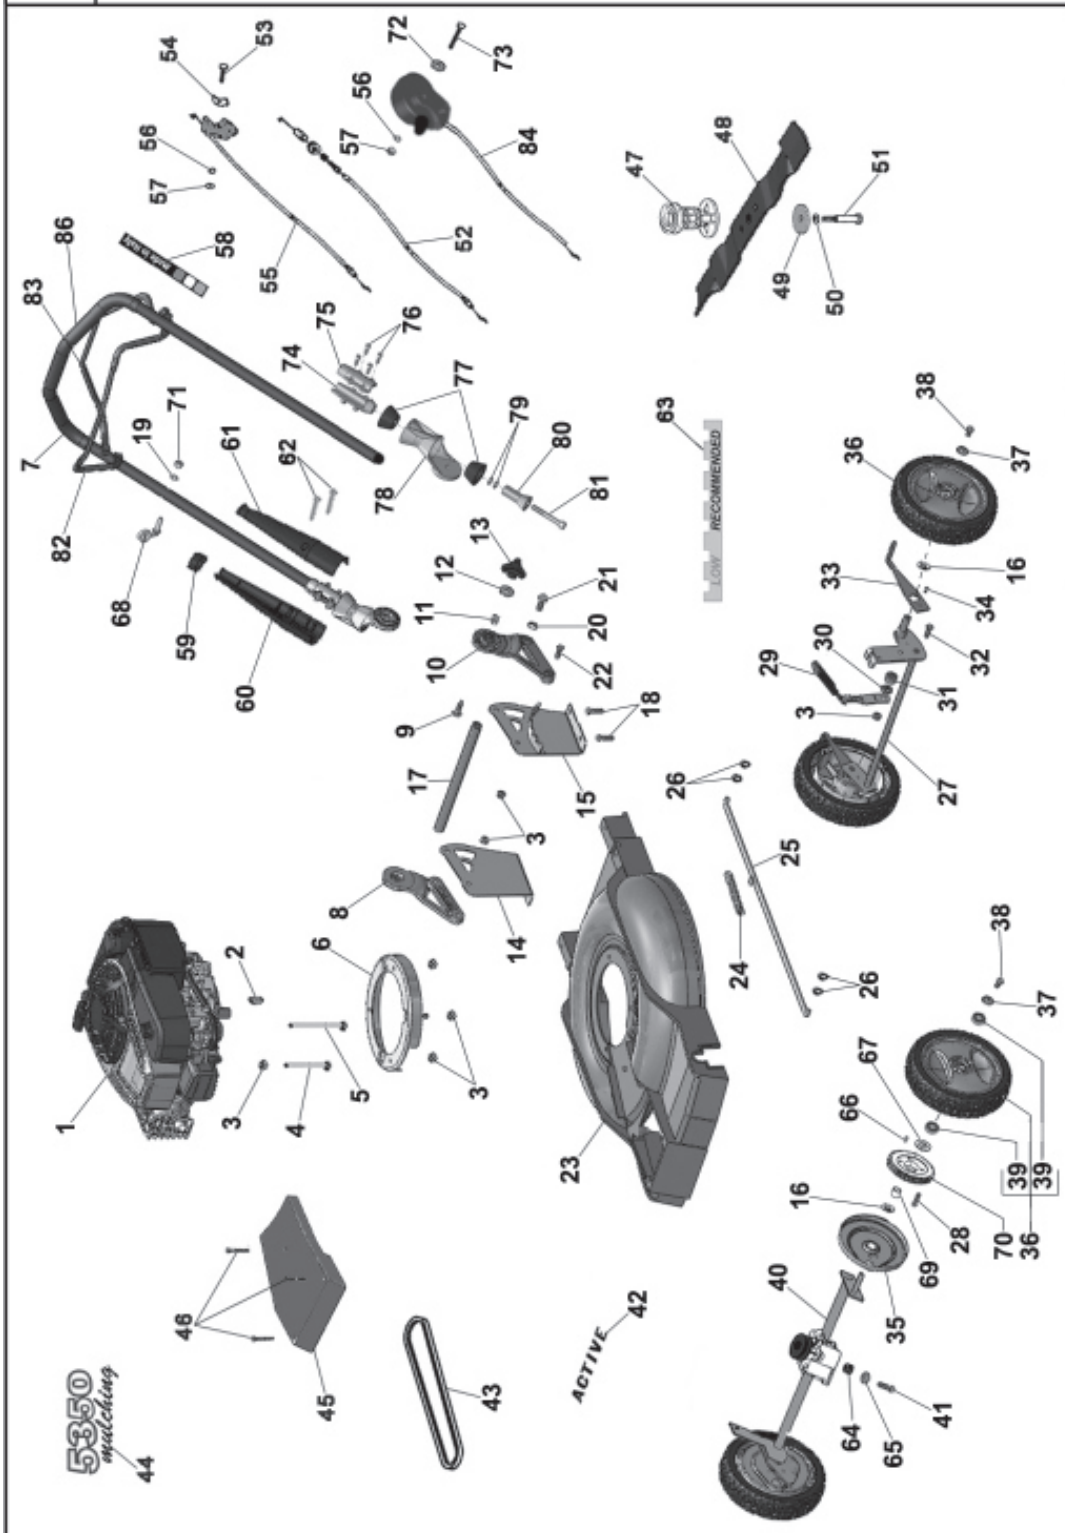

5350 SB

Rasaerba - Tondeuses - Lawn mowers (5350 SB)

RIF. REF.	COD. N° / P P / N°	Q.	DESCRIZIONE - DESCRIPTION	RIF. REF.	COD. N° / P P / N°	Q.	DESCRIZIONE - DESCRIPTION
1	50347	1	MOTORE - MOTEUR - ENGINE	43	51152	1	CINGHIA - COURROIE - BELT
2	50306	1	CHIAVETTA - CLAVETTE - KEY	44	51150	1	ADESIVO - ADHESIF - ADHESIVE
3	50666	8	DADO - ECROU - NUT	45	P2020144	1	CARTER
4	P1010092	2	VITE - VIS - SCREW	46	P1010260	3	VITE - VIS - SCREW
5	P1010135	1	VITE - VIS - SCREW	47	51151	1	MOZZO - MOYEUX - HUB (Ø25)
6	P4010097ZN	1	PIASTRA - PLAQUE - PLATE	48	50975	1	LAMA MULCHING - LAME - BLADE (21")
7	P3120268GM	1	MANUBRIO - MANCHERON - UPPER HANDLE	49	1110002A1	1	MOLLA - RESSORT - SPRING
8	50349	1	STAFFA - ETRIER - STIRRUP	50	P1020067	1	RONDELLA - RONDELLE - WASHER
9	50668	2	VITE - VIS - SCREW	51	P1010128	1	VITE - VIS - SCREW
10	50350	1	STAFFA - ETRIER - STIRRUP	52	P5010157	1	CAVO - CABLE (Trazione - Traction)
11	41808	2	MOLLA - RESSORT - SPRING	53	P1010203	1	VITE - VIS - SCREW
12	21686	2	RONDELLA - RONDELLE - WASHER	54	P4010638ZT	1	PIASTRA - PLAQUE - PLATE
13	51253	2	MANOPOLA - POIGNEE - HANDLE	55	P5010145	1	CAVO - CABLE (Freno - Brake)
14	P4011746ZB	1	PIASTRA - PLAQUE - PLATE (DX)	56	24379	2	RONDELLA - RONDELLE - WASHER
15	P3060734ZB	1	PIASTRA - PLAQUE - PLATE (SX)	57	20289	2	DADO - ECROU - NUT
16	P1020110	4	MOLLA - RESSORT - SPRING	58	51171	1	ADESIVO - ADHESIF - ADHESIVE
17	51168	1	SUPPORTO - SUPPORT - BRACKET	59	20320	2	FASCETTA - CLIP
18	1010003A1	4	VITE - VIS - SCREW	60	50228	2	CARTER - CAPOT - HOUSING
19	20711	1	RONDELLA - RONDELLE - WASHER	61	50231	2	CARTER - CAPOT - HOUSING
20	20790	2	RONDELLA - RONDELLE - WASHER	62	36253	4	VITE - VIS - SCREW
21	P1010303	2	VITE - VIS - SCREW	63	P5141022	1	ADESIVO - DECAL
22	40370	2	VITE - VIS - SCREW	64	P2040010	1	GOMMA - CAOUTCHOUC - RUBBER
23	P02006249G	1	CARTER	65	P1020054	1	RONDELLA - RONDELLE - WASHER
24	P3020021	1	MOLLA - RESSORT - SPRING	66	P1080010	4	SPINA ELAST. - GOUPILLES - ELAST.PIN
25	P3060570ZB	1	ASTA - TIGE DE LIAISON - CONNECTION ROD	67	1020020A1	2	RONDELLA - RONDELLE - WASHER
26	P1060007	4	STARLOCK	68	50105	1	GUIDA FUNE START - MANCHERON - HANDLE
27	P3060574ZB	1	ASSALE - AXE - AXLE	69	P3040120	2	DISTANZIALE - ENTRETOISE - SPACER
28	P1010121	4	VITE - VIS - SCREW	70	P3050033	2	CORONA - COURONNE - CROWN
29	P00046749	1	MANIGLIA - POIGNEE - HANDLE	71	20788	1	DADO - ECROU - NUT
30	P3040179	2	DISTANZIALE - ENTRETOISE - SPACER	72	40151	1	RONDELLA - RONDELLE - WASHER
31	P3040145	2	DISTANZIALE - ENTRETOISE - SPACER	73	P1010126	1	VITE - VIS - SCREW
32	P1010161	2	VITE - VIS - SCREW	74	50226	2	CONO SUPERIORE - TOP CONIQUE - TOP CONE
33	P4011745ZB	2	STAFFA - ETRIER - STIRRUP	75	50418	2	CHIUSURA - FERMETURE - CLOSING
34	P1010334	2	VITE - VIS - SCREW	76	20328	8	VITE - VIS - SCREW
35	P01084952	2	PARAPOLVERE - PROTECTION - GUARD	77	50338	4	GOMMA - CAOUTCHOUC - RUBBER
36	P2080027	2	RUOTA - ROUE - WHEEL	78	50351	2	CORPO ANTIVIBRANTE - CORPS - BODY
37	1020009A1	4	RONDELLA - RONDELLE - WASHER	79	24436	4	RONDELLA - RONDELLE - WASHER
38	P1010119	4	VITE - VIS - SCREW	80	50340	2	CONO INFERIORE - FOND CONIQUE - CONE BOTTOM
39	22684	8	CUSCINETTO - ROULEMENT - BEARING	81	23286	2	VITE - VIS - SCREW
40	P2090088	1	KIT: TRASMISSIONE - BOITE DE VIT. - GEARBOX	82	P4080049VE	1	MANIGLIA - POIGNEE - HANDLE
41	P1010360	1	VITE - VIS - SCREW	83	P02042181	1	MANIGLIA - POIGNEE - HANDLE
42	50762	1	ADESIVO (ACTIVE) - MARQUE - BRAND	84	P3080091	1	LEVA GAS - LEVIER GAS - GAS LEVER