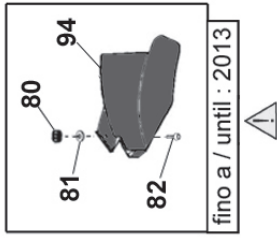

5300 SB
2010-2016

Rasaerba - Tondeuses - Lawn mowers (5300 SB)