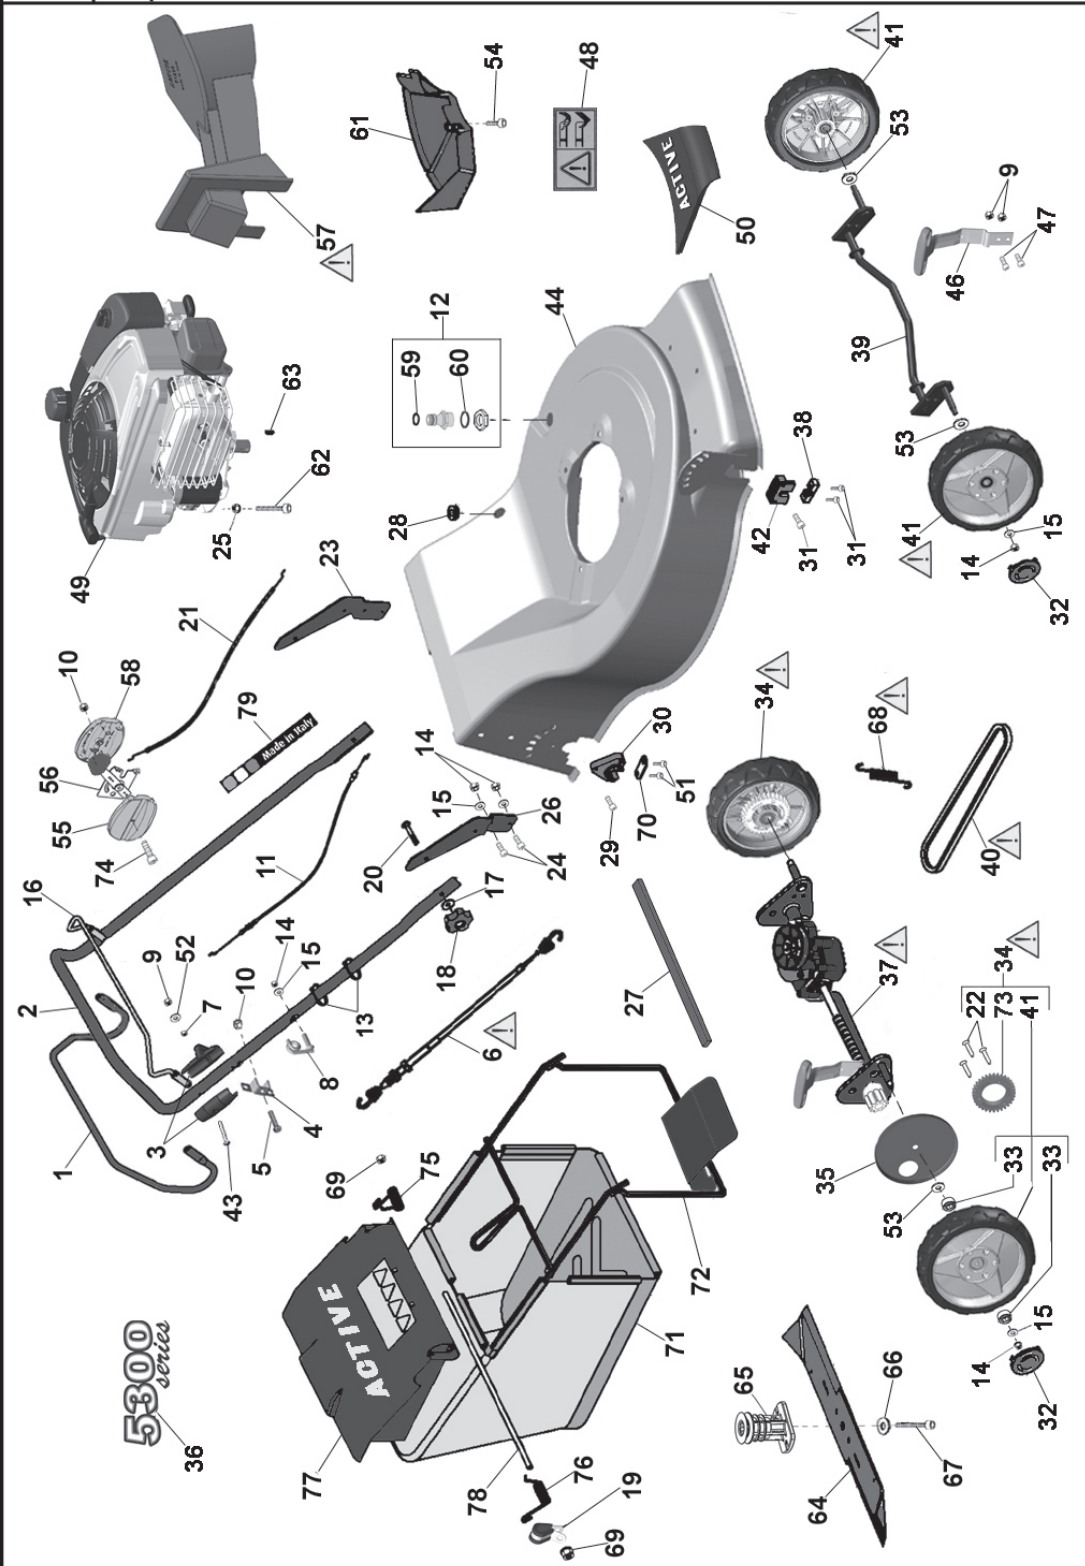

5300 SB
2010-2016

Rasaerba - Tondeuses - Lawn mowers (5300 SB)