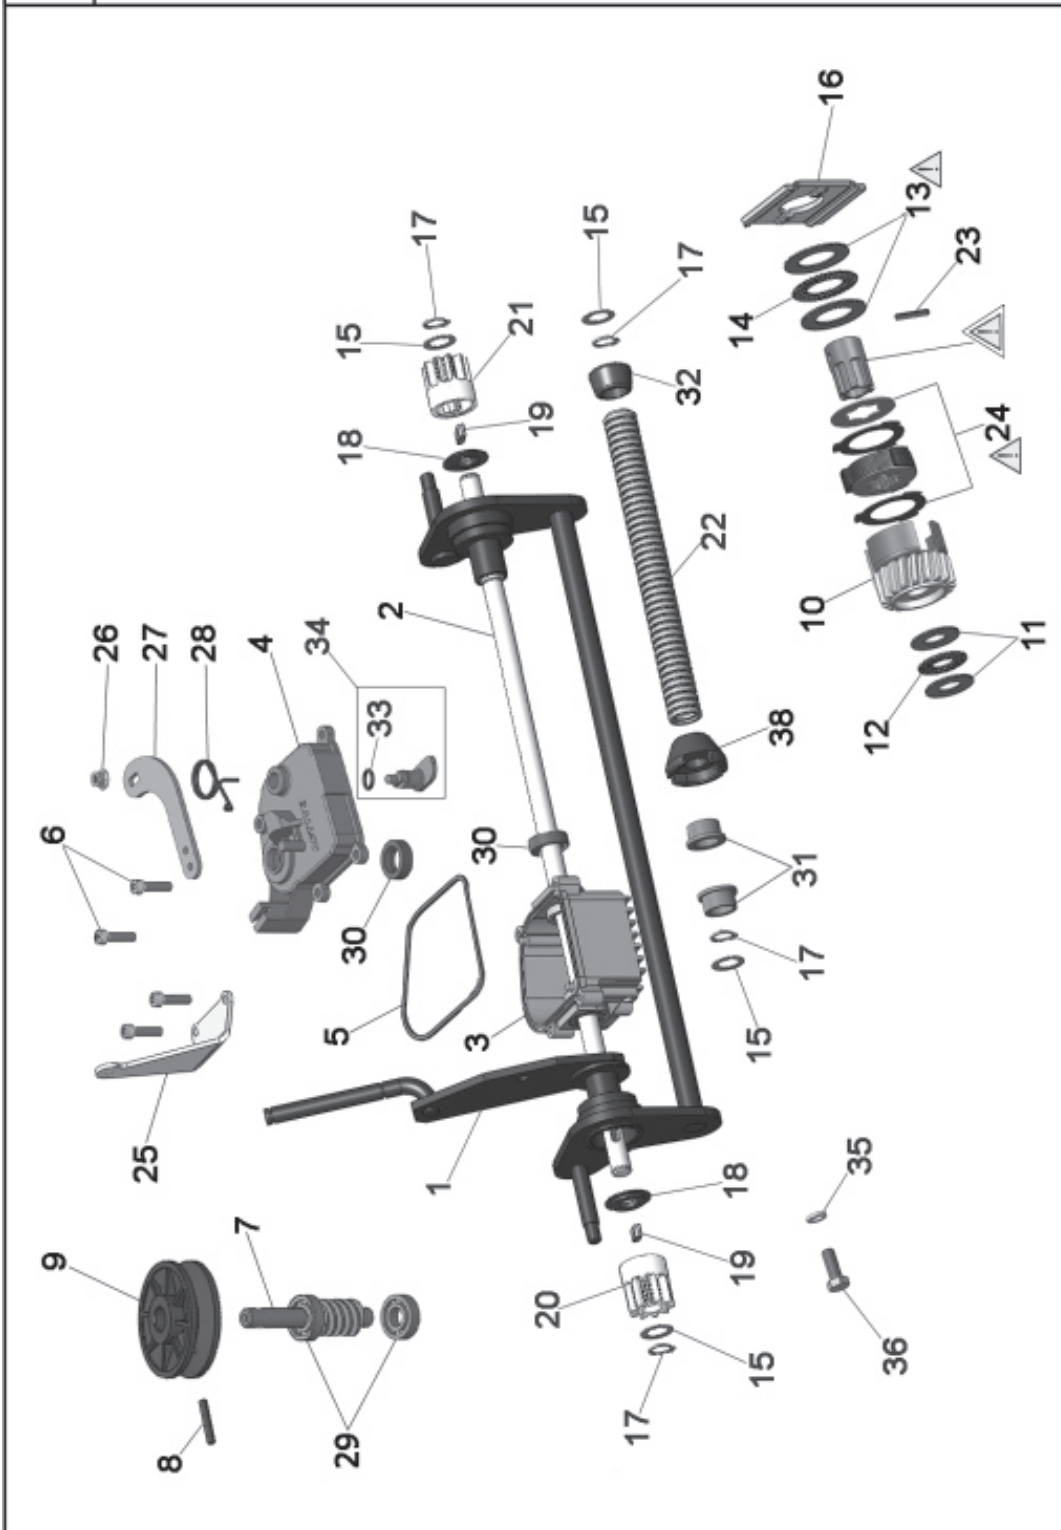

50003 Trasmissione - Transmission

50003

fino a / until : 2015

50003 Trasmissione - Transmission

RIF. REF.	COD. N° / P P / N°	Q.	DESCRIZIONE - DESCRIPTION	RIF. REF.	COD. N° / P P / N°	Q.	DESCRIZIONE - DESCRIPTION
1	50832	1	ASSALE - AXE - AXLE	21	50528	1	PIGNONE - PIGNON - PINION (DX)
2	50647	1	ALBERO - ARBRE - SHAFT	22	50109	1	PROTEZIONE - PROTECTION - GUARD
3	50606	1	SCATOLA - BOITE - BOX	23	50295	1	SPINA ELAST. - GOUPILLES - ELAST.PIN
4	50229	1	COPERCHIO - COUVERTURE - COVER	24	51350	1	KIT : DISCHI - DISQUES - DISCS (7+7)
5	50321	1	GUARNIZIONE - JOINT - GASKET	25	50738	1	STAFFA - PALIER - BRACKET
6	20001	4	VITE - VIS - SCREW	26	50519	1	DADO - ECROU - NUT
7	50524	1	VITE S.F. - VIS - SCREW	27	50255	1	LEVA - LEVIER - LEVER
8	50298	1	SPINA ELAST. - GOUPILLES - ELAST.PIN	28	50310	1	MOLLA - RESSORT - SPRING
9	50216	1	PULEGGIA - PUOLIE - PULLEY (Ø71)	29	22511	2	CUSCINETTO - ROULEMENT - BEARING
10	50281	1	ASSIEME CAMPANA - TAMBOUR - DRUM	30	50320	3	ANELLO DI TENUTA - JOINT - SEAL
11	50303	1	RONDELLA - RONDELLE - WASHER	31	50540	2	BUSSOLA - ENTRETOISE - SPACER
12	50521	1	CUSCINETTO - ROULEMENT - BEARING	32	50341	1	BUSSOLA - ENTRETOISE - SPACER
13	50261	3	RONDELLA - RONDELLE - WASHER	33	20324	1	O-RING
14	50522	1	CUSCINETTO - ROULEMENT - BEARING	34	50179	1	LEVA - LEVIER - LEVER
15	50678	4	RASAMENTO - RONDELLE - WASHER SHIMS	35	50772	1	RONDELLA - RONDELLE - WASHER
16	50546	1	LEVA - LEVIER - LEVER	36	50771	1	VITE - VIS - SCREW
17	20218	4	SEEGER	37	50284	1	BUSSOLA - ENTRETOISE - SPACER
18	50186	2	PROTEZIONE - PROTECTION - GUARD	38	50342	1	BUSSOLA - ENTRETOISE - SPACER
19	50188	2	CHIAVETTA - CLAVETTE - KEY	39	51349	1	KIT : DISCHI - DISQUES - DISCS (10+10)
20	50527	1	PIGNONE - PIGNON - PINION (SX)	40	51362	1	BUSSOLA - ENTRETOISE - SPACER