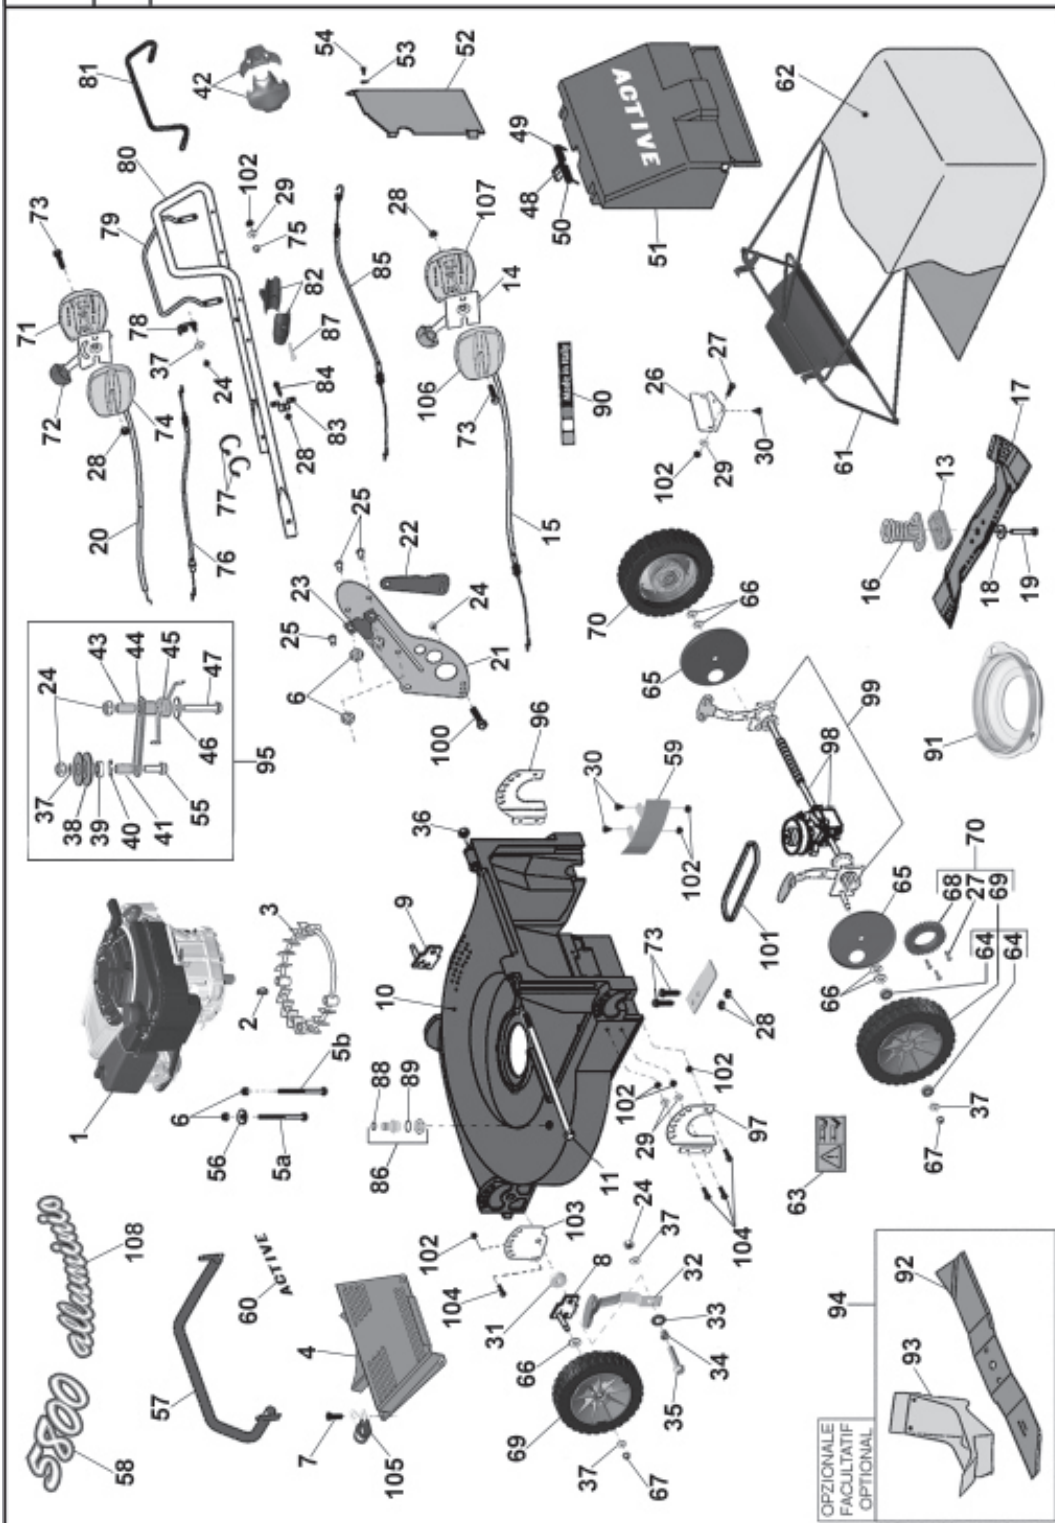

5850 SVB

2017

Rasaerba - Tondeuses - Lawn mowers (5850 SVB)