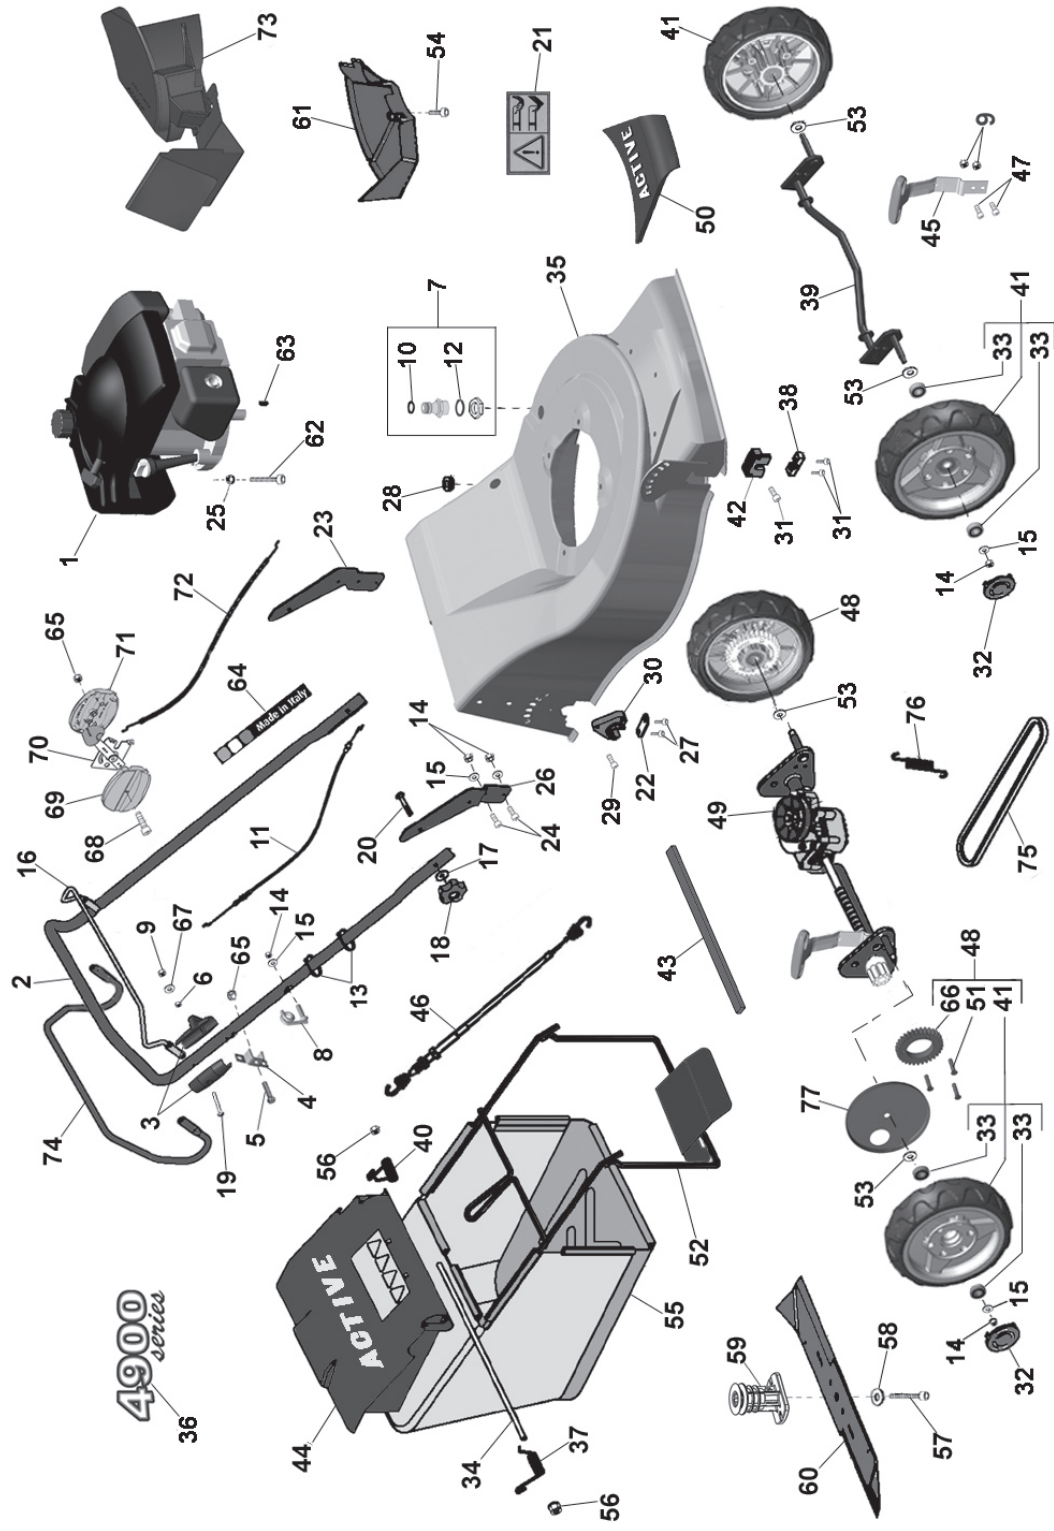

4900 SH

2014-2016

Rasaerba - Tondeuses - Lawn mowers (4900 SH)

RIF. REF.	COD. N° / P P / N°	Q.	DESCRIZIONE - DESCRIPTION	RIF. REF.	COD. N° / P P / N°	Q.	DESCRIZIONE - DESCRIPTION
1	50604	1	MOTORE - MOTEUR - ENGINE	39	50427	1	ASSALE - AXE - AXLE
2	50380	1	MANUBRIO - GUIDON - HANDLE BAR	40	50597	1	MOLLA - RESSORT - SPRING
3	50617	2	STAFFA - ETRIER - STIRRUP	41	50357	2	RUOTA - ROUE - WHEEL
4	50206	1	STAFFA - ETRIER - STIRRUP	42	50458	2	SUPPORTO - SUPPORT - BRACKET
5	40092	1	VITE - VIS - SCREW	43	50880	1	GOMMA ADESIVA - CAOUTCHOUC - RUBBER
6	20917	2	DADO - ECROU - NUT	44	50460	1	DEFLETTORE - DEFLECTEUR - DEFLECTOR
7	51158	1	ATTACCO ACQUA - RACCORDEMENT à L'EAU - WATER CONNECTION (M16)	45	50419	2	LEVA - LEVIER - LEVER
	50209		ATTACCO ACQUA - RACCORDEMENT à L'EAU - WATER CONNECTION (M20)	46	50475	1	CAVO - CABLE (Trazione - Traction)
8	50105	1	GUIDA - SUPPORT - BRACKET	47	22798	2	VITE - VIS - SCREW
9	20289	4	DADO - ECROU - NUT	48	50358	2	RUOTA - ROUE - WHEEL
10	23755	1	GOMMINO - CAOUTCHOUC - RUBBER	49	50408	1	KIT : CAMBIO - BOITE DE VIT. - GEARBOX (PULLEY Ø57)
11	50631	1	CAVO - CABLE (Freno - Brake)	50	50479	1	CARTER - CAPOT - COVER
12	50511	1	GOMMINO - CAOUTCHOUC - RUBBER (M16)	51	50640	6	VITE - VIS - SCREW
	23758		GOMMINO - CAOUTCHOUC - RUBBER (M20)	52	50743	1	TELAIO - CHASSIS - FRAME
13	50314	2	FASCETTA - CLIP	53	20790	4	RONDELLA - RONDELLE - WASHER
14	20788	9	DADO - ECROU - NUT	54	50659	1	VITE - VIS - SCREW
15	20711	9	RONDELLA - RONDELLE - WASHER	55	50715	1	TELA - TOILE - CANVAS (Verde - Green)
16	51264	1	MANIGLIA - POIGNEE - HANDLE		50727		TELA - TOILE - CANVAS (Nero - Black)
17	21686	2	RONDELLA - RONDELLE - WASHER	56	50663	2	DADO - ECROU - NUT
18	50025	2	MANOPOLA - POIGNEE - HANDLE	57	50641	1	VITE - VIS - SCREW
19	22045	2	VITE - VIS - SCREW	58	50538	1	RONDELLA - RONDELLE - WASHER
20	50668	2	VITE - VIS - SCREW	59	50607	1	MOZZO - MOYEUX - HUB (Ø22,2)
21	50909	1	ADESIVO - ADHESIF - ADHESIVE	60	50466	1	LAMA - LAME - BLADE (46 cm)
22	50042	2	PIASTRA - PLAQUE - PLATE	61	50452	1	CARTER - CAPOT - COVER
23	50439	1	PIASTRA - PLAQUE - PLATE (SX)	62	40720	3	VITE - VIS - SCREW
24	40007	4	VITE - VIS - SCREW	63	50305	1	CHIAVETTA - CLAVETTE - KEY
25	50666	3	DADO - ECROU - NUT	64	51171	1	ADESIVO - ADHESIF - ADHESIVE
26	50437	1	PIASTRA - PLAQUE - PLATE (DX)	65	20176	2	DADO - ECROU - NUT
27	50657	4	VITE - VIS - SCREW	66	50529	2	CORONA - COURONNE - CROWN
28	50469	1	GOMMINO - CAOUTCHOUC - RUBBER	67	21139	2	RONDELLA - RONDELLE - WASHER
29	50656	2	VITE - VIS - SCREW	68	20190	1	VITE - VIS - SCREW
30	50457	2	SUPPORTO - SUPPORT - BRACKET	69	50104	1	CARTER - CAPOT - COVER (SX)
31	50662	6	VITE - VIS - SCREW	70	50094	1	COMANDO GAS - COMMANDE GAZ - THROTTLE
32	50020	4	COPRI MOZZO - COUVERCLE - WHEEL COVER	71	50545	1	CARTER - CAPOT - COVER (DX)
33	50667	8	CUSCINETTO - ROULEMENT - BEARING	72	50711	1	CAVO - CABLE (Gas)
34	50441	1	PERNO - PIVOT - PIN	73	51291	1	TAPPO MULCHING - FERMA TURE - MULCHING PLUG
35	50586	1	CARTER - CAPOT - HOUSING (Grigio - Gray)	74	51284	1	MANIGLIA - POIGNEE - HANDLE
	50454		CARTER - CAPOT - HOUSING (Rosso - Red)	75	50883	1	CINGHIA - COURROIE - BELT
36	50322	1	ADESIVO - ADHESIF - ADHESIVE	76	51281	1	MOLLA - RESSORT - SPRING
37	50461	1	MOLLA - RESSORT - SPRING	77	50174	2	PARAPOLVERE - PROTECTION - GUARD
38	50459	2	SUPPORTO - SUPPORT - BRACKET