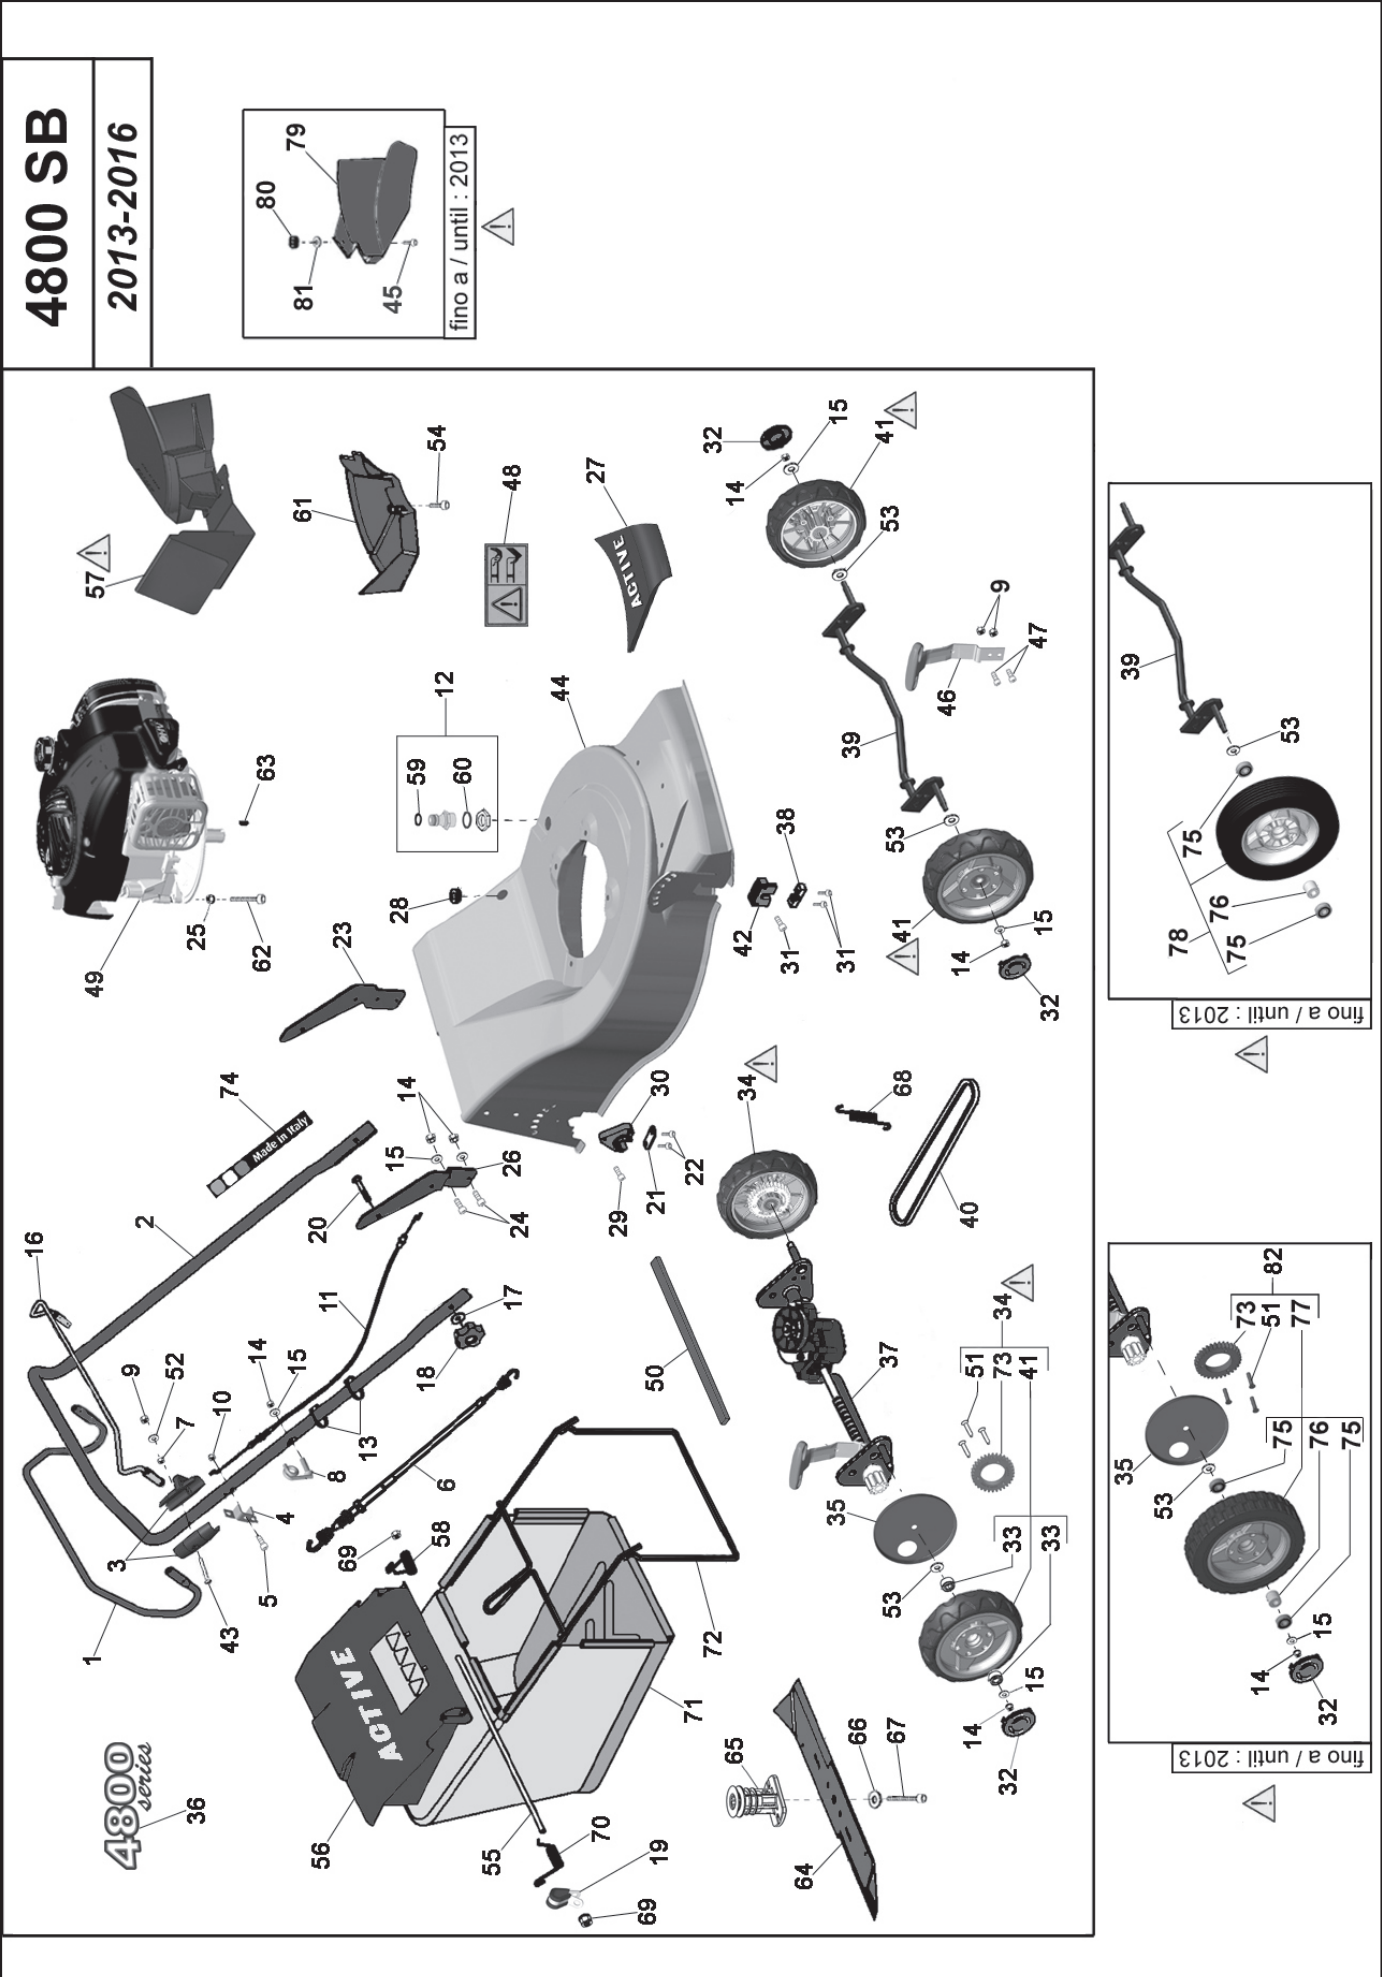

4800 B
2013-2016

fino a / until : 2013

fino a / until : 2013

fino a / until : 2013

Rasaerba - Tondeuses - Lawn mowers (4800 B)

RIF. REF.	COD. N° / P P / N°	Q.	DESCRIZIONE - DESCRIPTION	RIF. REF.	COD. N° / P P / N°	Q.	DESCRIZIONE - DESCRIPTION
1	50242	1	MOTORE - MOTEUR - ENGINE	37	50441	1	PERNO - PIVOT - PIN
2	50380	1	MANUBRIO - GUIDON - HANDLE BAR	38	50459	2	SUPPORTO - SUPPORT - BRACKET
3	50617	2	STAFFA - ETRIER - STIRRUP	39	50427	1	ASSALE - AXE - AXLE
4	50206	1	STAFFA - ETRIER - STIRRUP	40	50460	1	DEFLETTORE - DEFLECTEUR - DEFLECTOR
5	40092	1	VITE - VIS - SCREW	41	50107	4	RUOTA - ROUE - WHEEL
6	20917	2	DADO - ECROU - NUT	42	50458	2	SUPPORTO - SUPPORT - BRACKET
7	51158	1	ATTACCOACQUA - RACCORDEMENT à L'EAU - WATER CONNECTION (M16)	43	50880	1	GOMMA ADESIVA - CAOUTCHOUC - RUBBER
	50209		ATTACCOACQUA - RACCORDEMENT à L'EAU - WATER CONNECTION (M20)	44	50586	1	CARTER - CAPOT - HOUSING (Grigio - Gray)
8	50105	1	GUIDA - SUPPORT - BRACKET	44	50454		CARTER - CAPOT - HOUSING (Rosso - Red)
9	20289	6	DADO - ECROU - NUT	45	50468	1	TAPPO MULCHING - FERMA TURE - MULCHING PLUG
10	23755	1	GOMMINO - CAOUTCHOUC - RUBBER	46	50419	1	LEVA - LEVIER - LEVER
11	50631	1	CAVO - CABLE (Freno - Brake)	47	22798	4	VITE - VIS - SCREW
12	50511	1	GOMMINO - CAOUTCHOUC - RUBBER (M16)	48	50479	1	CARTER - CAPOT - COVER
	23758		GOMMINO - CAOUTCHOUC - RUBBER (M20)	49	50423	1	ASSALE - AXE - AXLE
13	50314	2	FASCETTA - CLIP	50	50461	1	MOLLA - RESSORT - SPRING
14	20788	9	DADO - ECROU - NUT	51	50597	1	MOLLA - RESSORT - SPRING
15	20711	9	RONDELLA - RONDELLE - WASHER	52	50429	1	LEVA - LEVIER - LEVER
16	51264	1	MANIGLIA - POIGNEE - HANDLE	53	20790	4	RONDELLA - RONDELLE - WASHER
17	21686	2	RONDELLA - RONDELLE - WASHER	54	50659	1	VITE - VIS - SCREW
18	50025	2	MANOPOLA - POIGNEE - HANDLE	55	50149	1	TELAIO - CHASSIS - FRAME
19	51007	1	STAFFA - ETRIER - STIRRUP	56	50641	1	VITE - VIS - SCREW
20	50668	2	VITE - VIS - SCREW	57	51291	1	TAPPO MULCHING - FERMA TURE - MULCHING PLUG
21	20176	1	DADO - ECROU - NUT	58	50463	1	TELA - TOILE - CANVAS (Verde - Green)
22	50909	1	ADESIVO - ADHESIF - ADHESIVE		50728		TELA - TOILE - CANVAS (Nero - Black)
23	50439	1	PIASTRA - PLAQUE - PLATE (SX)	59	50663	2	DADO - ECROU - NUT
24	40007	4	VITE - VIS - SCREW	60	50538	1	RONDELLA - RONDELLE - WASHER
25	50666	3	DADO - ECROU - NUT	61	50452	1	CARTER - CAPOT - COVER
26	50437	1	PIASTRA - PLAQUE - PLATE (DX)	62	40720	3	VITE - VIS - SCREW
27	50042	2	PIASTRA - PLAQUE - PLATE	63	50305	1	CHIAVETTA - CLAVETTE - KEY
28	50469	1	GOMMINO - CAOUTCHOUC - RUBBER	64	50466	1	LAMA - LAME - BLADE (46 cm)
29	50656	2	VITE - VIS - SCREW	65	50607	1	MOZZO - MOYEUR - HUB (Ø22,2)
30	50457	2	SUPPORTO - SUPPORT - BRACKET	66	51171	1	ADESIVO - ADHESIF - ADHESIVE
31	50662	6	VITE - VIS - SCREW	67	50660	1	MANOPOLA - POIGNEE - HANDLE
32	50020	4	COPRI MOZZO - COUVERCLE - WHEEL COVER	68	20316	1	RONDELLA - RONDELLE - WASHER
33	50155	8	CUSCINETTO - ROULEMENT - BEARING	69	50658	1	VITE - VIS - SCREW
34	22045	2	VITE - VIS - SCREW	70	50667	8	CUSCINETTO - ROULEMENT - BEARING
35	50657	4	VITE - VIS - SCREW	71	50544	4	DISTANZIALE - ENTRETOISE - SPACER
36	50307	1	ADESIVO - ADHESIF - ADHESIVE	72	50690	4	RUOTA - ROUE - WHEEL