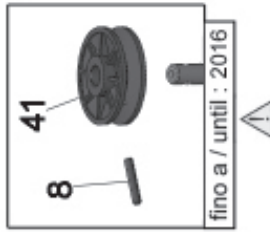

50956 Trasmissione - Transmission

50956

50956 Trasmissione - Transmission

RIF. REF.	COD. N° / P P / N°	Q.	DESCRIZIONE - DESCRIPTION	RIF. REF.	COD. N° / P P / N°	Q.	DESCRIZIONE - DESCRIPTION
1	50272	1	PIASTRA - PLAQUE - PLATE (SX)	23	50295	1	SPINA ELAST. - GOUPILLES - ELAST.PIN
2	50649	1	ALBERO - ARBRE - SHAFT	24	51350	1	KIT : DISCHI - DISQUES - DISCS (7+7)
3	50606	1	SCATOLA - BOITE - BOX	25	50650	2	DISTANZIALE - ENTRETOISE - SPACER
4	50157	1	COPERCHIO - COUVERTURE - COVER	26	50519	1	DADO - ECROU - NUT
5	50321	1	GUARNIZIONE - JOINT - GASKET	27	50255	1	LEVA - LEVIER - LEVER
6	20001	4	VITE - VIS - SCREW	28	50310	1	MOLLA - RESSORT - SPRING
7	50524	1	VITE S.F. - VIS - SCREW	29	22511	2	CUSCINETTO - ROULEMENT - BEARING
8	50881	1	SPINA ELAST. - GOUPILLES - ELAST.PIN	30	50320	3	ANELLO DI TENUTA - JOINT - SEAL
9	51343	1	PULEGGIA - PUOLIE - PULLEY (Alluminio)	31	50540	2	BUSSOLA - ENTRETOISE - SPACER
10	50281	1	ASSIEME CAMPANA - TAMBOUR - DRUM	32	50273	1	PIASTRA - PLAQUE - PLATE (DX)
11	50303	1	RONDELLA - RONDELLE - WASHER	33	20324	1	O-RING
12	50521	1	CUSCINETTO - ROULEMENT - BEARING	34	50179	1	LEVA - LEVIER - LEVER
13	50261	3	RONDELLA - RONDELLE - WASHER	35	50772	1	RONDELLA - RONDELLE - WASHER
14	50522	1	CUSCINETTO - ROULEMENT - BEARING	36	50771	1	VITE - VIS - SCREW
15	50678	4	RASAMENTO - RONDELLE - WASHER SHIMS	37	50284	1	BUSSOLA - ENTRETOISE - SPACER
16	50546	1	LEVA - LEVIER - LEVER	38	50342	1	BUSSOLA - ENTRETOISE - SPACER
17	20218	4	SEEGER	39	50343	1	BUSSOLA - ENTRETOISE - SPACER
18	50186	2	PROTEZIONE - PROTECTION - GUARD	40	20875	4	CUSCINETTO - ROULEMENT - BEARING
19	50188	2	CHIAVETTA - CLAVETTE - KEY	41	50106	1	PULEGGIA - PUOLIE - PULLEY (Ø57)
20	50527	1	PIGNONE - PIGNON - PINION (SX)	42	51349	1	KIT : DISCHI - DISQUES - DISCS (10+10)
21	50528	1	PIGNONE - PIGNON - PINION (DX)	43	51362	1	BUSSOLA - ENTRETOISE - SPACER
22	50449	1	PROTEZIONE - PROTECTION - GUARD