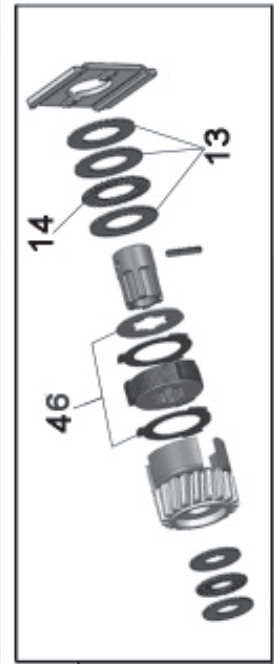

50963 Trasmissione - Transmission

50963

fino a / until : 2015

50963 Trasmissione - Transmission

RIF. REF.	COD. N° / P P / N°	Q.	DESCRIZIONE - DESCRIPTION	RIF. REF.	COD. N° / P P / N°	Q.	DESCRIZIONE - DESCRIPTION
1	50832	1	ASSALE - AXE - AXLE	25	50523	1	RONDELLA - RONDELLE - WASHER
2	50647	1	ALBERO - ARBRE - SHAFT	26	50519	1	DADO - ECROU - NUT
3	50606	1	SCATOLA - BOITE - BOX	27	50255	1	LEVA - LEVIER - LEVER
4	50592	1	COPERCHIO - COUVERTURE - COVER	28	50310	1	MOLLA - RESSORT - SPRING
5	50321	1	GUARNIZIONE - JOINT - GASKET	29	22511	2	CUSCINETTO - ROULEMENT - BEARING
6	20001	4	VITE - VIS - SCREW	30	50320	3	ANELLO DI TENUTA - JOINT - SEAL
7	50525	1	VITE S.F. - VIS - SCREW	31	50540	2	BUSSOLA - ENTRETOISE - SPACER
8	50713	1	CHIAVETTA - CLAVETTE - KEY	32	50962	1	SPINA ELAST. - GOUPILLES - ELAST.PIN
9	50237	1	LEVA - LEVIER - LEVER	33	20324	1	O-RING
10	50281	1	ASSIEME CAMPANA - TAMBOUR - DRUM	34	50179	1	LEVA - LEVIER - LEVER
11	50303	1	RONDELLA - RONDELLE - WASHER	35	50772	1	RONDELLA - RONDELLE - WASHER
12	50521	1	CUSCINETTO - ROULEMENT - BEARING	36	50771	1	VITE - VIS - SCREW
13	50261	3	RONDELLA - RONDELLE - WASHER	37	50284	1	BUSSOLA - ENTRETOISE - SPACER
14	50522	1	CUSCINETTO - ROULEMENT - BEARING	38	50342	1	BUSSOLA - ENTRETOISE - SPACER
15	50678	4	RASAMENTO - RONDELLE - WASHER SHIMS	39	50341	1	BUSSOLA - ENTRETOISE - SPACER
16	50546	1	LEVA - LEVIER - LEVER	40	40092	1	VITE - VIS - SCREW
17	20218	4	SEEGER	41	50246	1	PULEGGIA - POULIE - PULLEY (inf.)
18	50186	2	PROTEZIONE - PROTECTION - GUARD	42	50248	1	PERNO - PIVOT - PIN
19	50188	2	CHIAVETTA - CLAVETTE - KEY	43	50250	1	RONDELLA - RONDELLE - WASHER
20	50527	1	PIGNONE - PIGNON - PINION (SX)	44	50312	1	MOLLA - RESSORT - SPRING
21	50528	1	PIGNONE - PIGNON - PINION (DX)	45	50247	1	PULEGGIA - POULIE - PULLEY (sup.)
22	50109	1	PROTEZIONE - PROTECTION - GUARD	46	51349	1	KIT : DISCHI - DISQUES - DISCS (10+10)
23	50295	1	SPINA ELAST. - GOUPILLES - ELAST.PIN	47	51362	1	BUSSOLA - ENTRETOISE - SPACER
24	51350	1	KIT : DISCHI - DISQUES - DISCS (7+7)