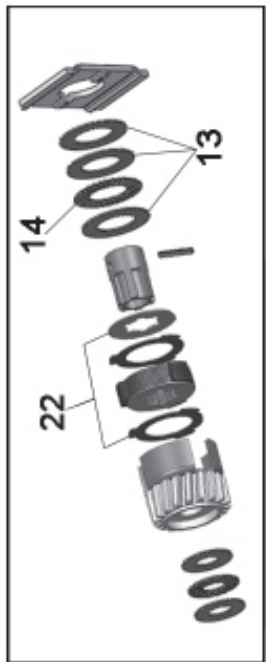

51230 Trasmissione - Transmission

51230

fino a / until : 2015

51230 Trasmissione - Transmission

RIF. REF.	COD. N° / P P / N°	Q.	DESCRIZIONE - DESCRIPTION	RIF. REF.	COD. N° / P P / N°	Q.	DESCRIZIONE - DESCRIPTION
1	50405	1	ASSALE - AXE - AXLE	24	51350	1	KIT : DISCHI - DISQUES - DISCS (7+7)
2	51203	1	ALBERO - ARBRE - SHAFT	25	50523	1	RONDELLA - RONDELLE - WASHER
3	50606	1	SCATOLA - BOITE - BOX	26	50519	1	DADO - ECROU - NUT
4	50592	1	COPERCHIO - COUVERTURE - COVER	27	50255	1	LEVA - LEVIER - LEVER
5	50321	1	GUARNIZIONE - JOINT - GASKET	28	50310	1	MOLLA - RESSORT - SPRING
6	20001	4	VITE - VIS - SCREW	29	22511	2	CUSCINETTO - ROULEMENT - BEARING
7	50525	1	VITE S.F. - VIS - SCREW	30	50320	3	ANELLO DI TENUTA - JOINT - SEAL
8	50713	1	CHIAVETTA - CLAVETTE - KEY	31	50540	2	BUSSOLA - ENTRETOISE - SPACER
9	50237	1	LEVA - LEVIER - LEVER	32	40092	1	VITE - VIS - SCREW
10	50281	1	ASSIEME CAMPANA - TAMBOUR - DRUM	33	20324	1	O-RING
11	50303	1	RONDELLA - RONDELLE - WASHER	34	50179	1	LEVA - LEVIER - LEVER
12	50521	1	CUSCINETTO - ROULEMENT - BEARING	35	50772	1	RONDELLA - RONDELLE - WASHER
13	50261	3	RONDELLA - RONDELLE - WASHER	36	50771	1	VITE - VIS - SCREW
14	50522	1	CUSCINETTO - ROULEMENT - BEARING	37	50284	1	BUSSOLA - ENTRETOISE - SPACER
15	50678	4	RASAMENTO - RONDELLE - WASHER SHIMS	38	51204	2	STAFFA - ETRIER - STIRRUP
16	50546	1	LEVA - LEVIER - LEVER	39	20129	4	VITE - VIS - SCREW
17	20218	4	SEEGER	40	50247	1	PULEGGIA - POULIE - PULLEY (sup.)
18	50186	2	PROTEZIONE - PROTECTION - GUARD	41	50246	1	PULEGGIA - POULIE - PULLEY (inf.)
19	50188	2	CHIAVETTA - CLAVETTE - KEY	42	50248	1	PERNO - PIVOT - PIN
20	50527	1	PIGNONE - PIGNON - PINION (SX)	43	50250	1	RONDELLA - RONDELLE - WASHER
21	50528	1	PIGNONE - PIGNON - PINION (DX)	44	50312	1	MOLLA - RESSORT - SPRING
22	51349	1	KIT : DISCHI - DISQUES - DISCS (10+10)	45	51362	1	BUSSOLA - ENTRETOISE - SPACER
23	50295	1	SPINA ELAST. - GOUPILLES - ELAST.PIN