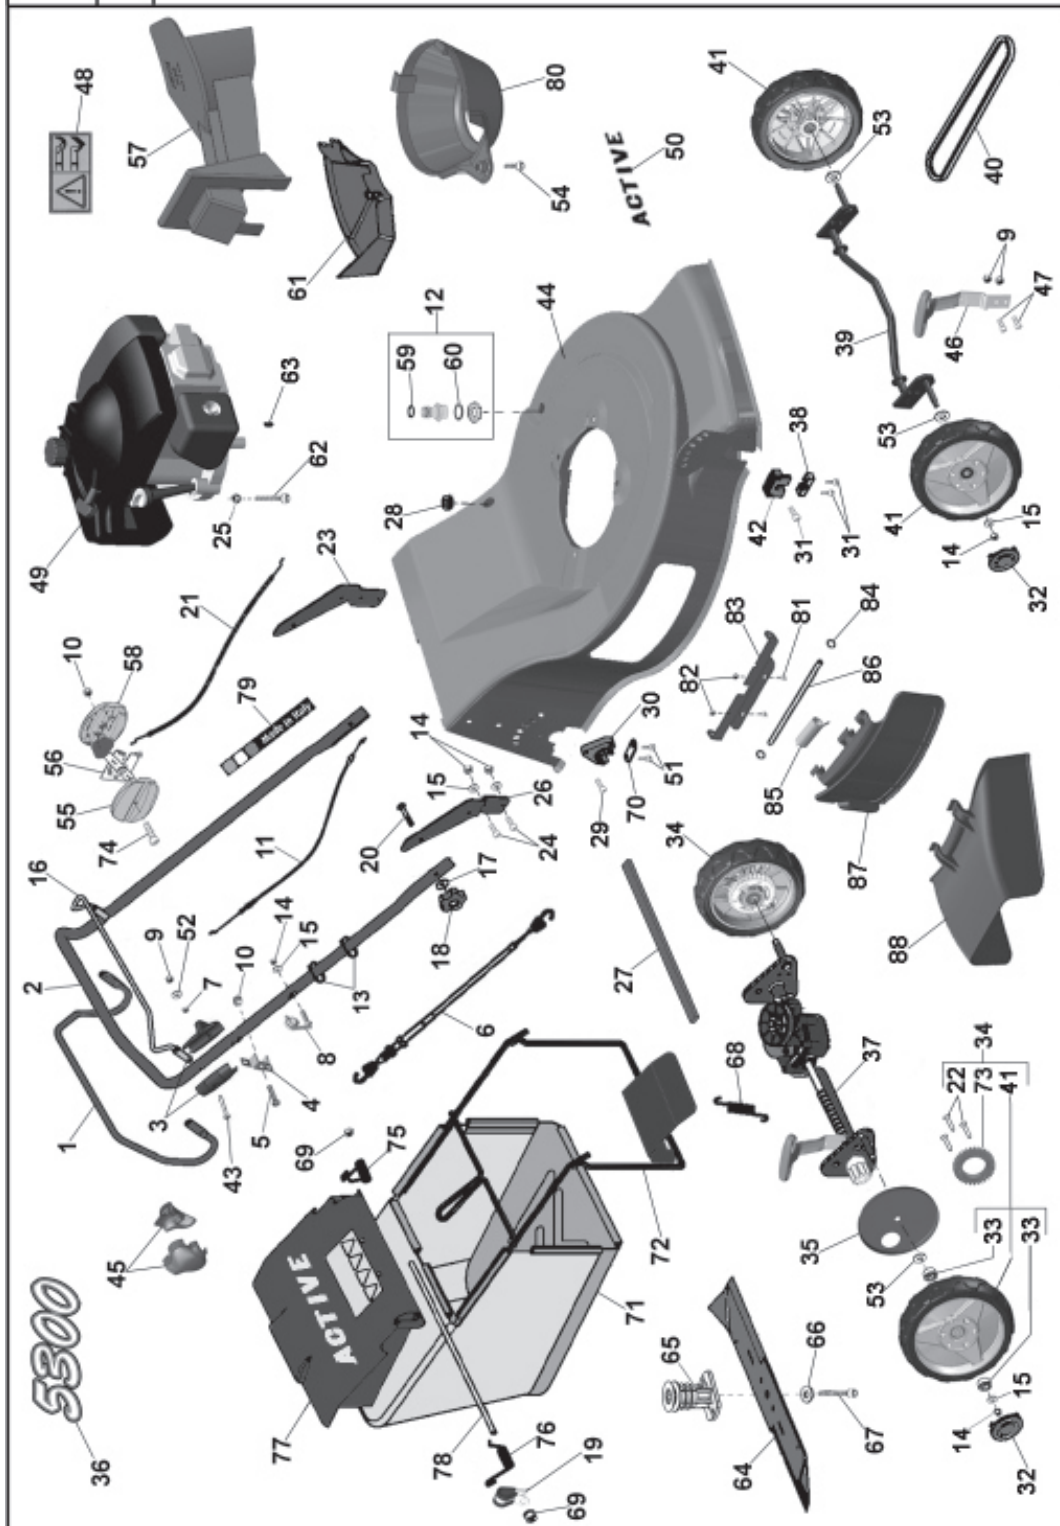

5300 SH L

2017

Rasaerba - Tondeuses - Lawn mowers (5300 SH L)

RIF. REF.	COD. N° / P P / N°	Q.	DESCRIZIONE - DESCRIPTION	RIF. REF.	COD. N° / P P / N°	Q.	DESCRIZIONE - DESCRIPTION
1	51284	1	MANIGLIA - POIGNEE - HANDLE	45	51294	1	CARTER
2	50380	1	MANUBRIO - MANCHERON - UPPER HANDLE	46	50419	1	LEVA - LEVIER - LEVER
3	50617	2	STAFFA - ETRIER - STIRRUP	47	22798	2	VITE - VIS - SCREW
4	50206	1	STAFFA - PALIER - BRACKET	48	50909	1	ADESIVO - ADHESIF - ADHESIVE
5	40092	1	VITE - VIS - SCREW	49	50604	1	MOTORE - MOTEUR - ENGINE (Honda GCV160)
6	50475	1	CAVO - CABLE (Trazione - Traction)	50	50762	1	ADESIVO (ACTIVE) - MARQUE - BRAND
7	20917	2	DADO - ECROU - NUT	51	50657	4	VITE - VIS - SCREW
8	50105	1	GUIDA ZONE START - MANCHERON - HANDLE	52	21139	2	RONDELLA - RONDELLE - WASHER
9	20289	4	DADO - ECROU - NUT	53	20790	4	RONDELLA - RONDELLE - WASHER
10	20176	2	DADO - ECROU - NUT	54	50944	1	VITE - VIS - SCREW
11	50095	1	CAVO - CABLE (Freno - Brake)	55	50104	1	CARTER (DX)
12	51158	1	ATTACCO ACQUA - RACCORDEMENT à L'EAU - WATER CONNECTION	56	50094	1	LEVA GAS - LEVIER GAS - GAS LEVER
13	50314	2	FASCETTA - CLIP	57	51288	1	TAPPO MULCHING - FERMATURE - MULCHING PLUG
14	20788	9	DADO - ECROU - NUT	58	50545	1	CARTER (SX)
15	20711	9	RONDELLA - RONDELLE - WASHER	59	23755	1	GOMMINO - CAOUTCHOUC - RUBBER
16	51264	1	MANIGLIA - POIGNEE - HANDLE	60	50511	1	GOMMINO - CAOUTCHOUC - RUBBER
17	21686	2	RONDELLA - RONDELLE - WASHER	61	50474	1	CARTERINO - COUVERCLE - COVER
18	50025	2	MANOPOLA - POIGNEE - HANDLE	62	40720	4	VITE - VIS - SCREW
19	51007	1	STAFFA - ETRIER - STIRRUP	63	50306	1	CHIAVETTA - CLAVETTE - KEY
20	50668	2	VITE - VIS - SCREW	64	50481	1	LAMA - LAME - BLADE (51 cm)
21	50069	1	CAVO - CABLE (Gas)	65	50608	1	MOZZO - MOYEUX - HUB (Ø25)
22	50640	6	VITE - VIS - SCREW	66	50538	1	RONDELLA - RONDELLE - WASHER
23	50439	1	PIASTRA - PLAQUE - PLATE (SX)	67	50641	1	VITE - VIS - SCREW
24	40007	4	VITE - VIS - SCREW	68	51281	1	MOLLA - RESSORT - SPRING
25	50666	3	DADO - ECROU - NUT	69	50663	2	DADO - ECROU - NUT
26	50437	1	PIASTRA - PLAQUE - PLATE (DX)	70	50042	2	PIASTRA - PLAQUE - PLATE
27	50880	1	GOMMA ADESIVA - CAOUTCHOUC - RUBBER	71	50715	1	TELA - TOILE - CANVAS (Verde - Green)
28	50469	1	GOMMINO - CAOUTCHOUC - RUBBER	71	50727	1	TELA - TOILE - CANVAS (Nero - Black)
29	50656	2	VITE - VIS - SCREW	72	50743	1	TELAIO - CHASSIS - FRAME
30	50457	2	SUPPORTO - SUPPORT - BRACKET	73	50529	2	CORONA - COURONNE - CROWN
31	50662	6	VITE - VIS - SCREW	74	20190	1	VITE - VIS - SCREW
32	50020	4	COPRIMOZZO - COUVERCLE - WHEEL COVER	75	50597	1	MOLLA - RESSORT - SPRING (SX)
33	50155	8	CUSCINETTO - ROULEMENT - BEARING	76	50461	1	MOLLA - RESSORT - SPRING (DX)
34	50358	2	RUOTA - ROUE - WHEEL	77	50460	1	DEFLETTORE - DEFLECTEUR - DEFLECTOR
35	50174	2	PARAPOLVERE - PROTECTION - GUARD	78	50441	1	PERNO - PIVOT - PIN
36	51300	1	ADESIVO - ADHESIF - ADHESIVE	79	51171	1	ADESIVO - ADHESIF - ADHESIVE
37	50408	1	KIT: TRASMISSIONE - BOITE DE VIT. - GEARBOX	80	51286	1	CARTER
38	50459	2	SUPPORTO - SUPPORT - BRACKET	81	20129	2	VITE - VIS - SCREW
39	50427	1	ASSALE - AXE - AXLE	82	50961	2	DADO - ECROU - NUT
40	50884	1	CINGHIA - COURROIE - BELT	83	51353	1	PIASTRA - PLAQUE - PLATE
41	50357	2	RUOTA - ROUE - WHEEL	84	50301	2	STARLOCK
42	50458	2	SUPPORTO - SUPPORT - BRACKET	85	51335	1	MOLLA - RESSORT - SPRING
43	22045	2	VITE - VIS - SCREW	86	51354	1	PERNO - PIVOT - PIN
44	51347	1	CARTER - CAPOT - HOUSING (Grigio - Gray)	87	51295	1	SPORTELLLO
	51334	1	CARTER - CAPOT - HOUSING (Rosso - Red)	88	51296	1	CONVOGLIATORE