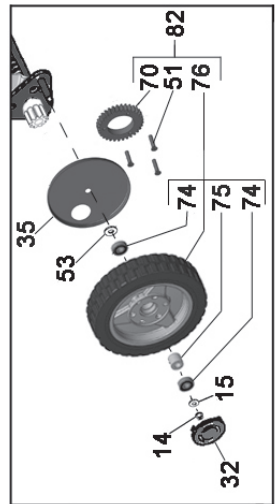

4200 SB
2013-2016

Rasaerba - Tondeuses - Lawn mowers (4200 SB)

RIF. REF.	COD. N° / P P / N°	Q.	DESCRIZIONE - DESCRIPTION	RIF. REF.	COD. N° / P P / N°	Q.	DESCRIZIONE - DESCRIPTION
1	51284	1	MANIGLIA - POIGNEE - HANDLE	43	50479	1	CARTER - CAPOT - COVER
2	50380	1	MANUBRIO - GUIDON - HANDLE BAR	44	50414	1	CARTER - CAPOT - HOUSING (Rosso - Red)
3	50617	2	STAFFA - ETRIER - STIRRUP		50585		CARTER - CAPOT - HOUSING (Grigio - Gray)
4	50206	1	STAFFA - ETRIER - STIRRUP	45	21139	2	RONDELLA - RONDELLE - WASHER
5	40092	1	VITE - VIS - SCREW	46	50429	2	LEVA - LEVIER - LEVER
6	50475	1	CAVO - CABLE (Trazione - Traction)	47	22798	2	VITE - VIS - SCREW
7	51158	1	ATTACCO ACQUA - RACCORDEMENT à L'EAU - WATER CONNECTION (M16)	48	23755	1	GOMMINO - CAOUTCHOUC - RUBBER
	50209		ATTACCO ACQUA - RACCORDEMENT à L'EAU - WATER CONNECTION (M20)	49	50242	1	MOTORE - MOTEUR - ENGINE
8	50105	1	GUIDA - SUPPORT - BRACKET	50	51290	1	TAPPO MULCHING - FERMATURE - MULCHING PLUG
9	20289	4	DADO - ECROU - NUT	51	50640	6	VITE - VIS - SCREW
10	20176	1	DADO - ECROU - NUT	52	50511	1	GOMMINO - CAOUTCHOUC - RUBBER (M16)
11	50095	1	CAVO - CABLE (Freno - Brake)		23758		GOMMINO - CAOUTCHOUC - RUBBER (M20)
12	20917	2	DADO - ECROU - NUT	53	20790	4	RONDELLA - RONDELLE - WASHER
13	50314	2	FASCETTA - CLIP	54	50659	1	VITE - VIS - SCREW
14	20788	9	DADO - ECROU - NUT	55	50909	1	ADESIVO - ADHESIF - ADHESIVE
15	20711	9	RONDELLA - RONDELLE - WASHER	56	50441	1	PERNO - PIVOT - PIN
16	51264	1	MANIGLIA - POIGNEE - HANDLE	57	50460	1	DEFLETTORE - DEFLECTEUR - DEFLECTOR
17	21686	2	RONDELLA - RONDELLE - WASHER	58	22045	2	VITE - VIS - SCREW
18	50025	2	MANOPOLA - POIGNEE - HANDLE	59	50461	1	MOLLA - RESSORT - SPRING (DX)
19	51007	1	STAFFA - ETRIER - STIRRUP	60	50597	1	MOLLA - RESSORT - SPRING (SX)
20	50668	2	VITE - VIS - SCREW	61	50412	1	CARTER - CAPOT - COVER
21	50042	2	PIASTRA - PLAQUE - PLATE	62	40720	3	VITE - VIS - SCREW
22	50657	4	VITE - VIS - SCREW	63	50305	1	CHIAVETTA - CLAVETTE - KEY
23	50439	1	PIASTRA - PLAQUE - PLATE	64	50417	1	LAMA - LAME - BLADE (41 cm)
24	40007	4	VITE - VIS - SCREW	65	50607	1	MOZZO - MOYEUR - HUB (Ø22,2)
25	50666	3	DADO - ECROU - NUT	66	50538	1	RONDELLA - RONDELLE - WASHER
26	50437	1	PIASTRA - PLAQUE - PLATE	67	50641	1	VITE - VIS - SCREW
27	50880	1	GOMMA ADESIVA - CAOUTCHOUC - RUBBER	68	51281	1	MOLLA - RESSORT - SPRING
28	50469	1	GOMMINO - CAOUTCHOUC - RUBBER	69	50663	2	DADO - ECROU - NUT
29	50656	2	VITE - VIS - SCREW	70	50529	2	CORONA - COURONNE - CROWN
30	50457	2	SUPPORTO - SUPPORT - BRACKET	71	50463	1	TELA - TOILE - CANVAS (Verde - Green)
31	50662	6	VITE - VIS - SCREW		50728		TELA - TOILE - CANVAS (Nero - Black)
32	50020	4	COPRI MOZZO - COUVERCLE - WHEEL COVER	72	50149	1	TELAIO - CHASSIS - FRAME
33	50155	8	CUSCINETTO - ROULEMENT - BEARING	73	51171	1	ADESIVO - ADHESIF - ADHESIVE
34	50108	2	RUOTA - ROUE - WHEEL	74	50667	8	CUSCINETTO - ROULEMENT - BEARING
35	50174	2	PARAPOLVERE - PROTECTION - GUARD	75	50544	4	DISTANZIALE - ENTRETOISE - SPACER
36	50154	1	ADESIVO - ADHESIF - ADHESIVE	76	50700	2	RUOTA - ROUE - WHEEL
37	50408	1	KIT: CAMBIO - BOITE DE VIT. - GEARBOX	77	50690	2	RUOTA - ROUE - WHEEL
38	50459	2	SUPPORTO - SUPPORT - BRACKET	78	50441	1	MANOPOLA - POIGNEE - HANDLE
39	50410	1	ASSALE - AXE - AXLE	79	20316	1	RONDELLA - RONDELLE - WASHER
40	50882	1	CINGHIA - COURROIE - BELT	80	50658	1	VITE - VIS - SCREW
41	50107	2	RUOTA - ROUE - WHEEL	81	50468	1	TAPPO MULCHING - FERMATURE - MULCHING PLUG
42	50458	2	SUPPORTO - SUPPORT - BRACKET	82	50692	2	RUOTA - ROUE - WHEEL