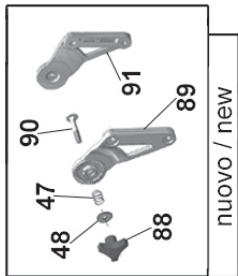

Manubrio - Mancheron - Upper Handle

MANUBRIO
2015-2017

Manubrio - Mancheron - Upper Handle

RIF. REF.	COD. N° / P P / N°	Q.	DESCRIZIONE - DESCRIPTION	RIF. REF.	COD. N° / P P / N°	Q.	DESCRIZIONE - DESCRIPTION
1	50135	1	MANUBRIO - MANCHERON - UPPER HANDLE	15	23286	2	VITE - VIS - SCREW
2	50068	1	MANIGLIA - POIGNEE - HANDLE	16	50338	4	GOMMA - CAOUTCHOUC - RUBBER
3	50006	1	MANIGLIA - POIGNEE - HANDLE	17	50105	1	GUIDA ZONE START - MANCHERON - HANDLE
4	51147	1	LEVA BBC - LEVIER BBC - BBC LEVER	18	20788	1	DADO - ECROU - NUT
5	22045	2	VITE - VIS - SCREW	19	40092	1	VITE - VIS - SCREW
6	20917	1	DADO - ECROU - NUT	20	50351	2	CORPO ANTIVIBRANTE - CORPS - BODY
7	50029	1	BUSSOLA - ENTRETOISE - SPACER	21	50226	2	CONO SUPERIORE - TOP CONE - CONE TOP
8	20711	1	RONDELLA - RONDELLE - WASHER	22	50418	2	CHIUSURA - FERMETURE - CLOSING
9	50279	1	STAFFA - ETRIER - STIRRUP	23	20328	8	VITE - VIS - SCREW
10	20176	1	DADO - ECROU - NUT	24	50228	2	CARTER
11	36253	4	VITE - VIS - SCREW	25	50206	1	STAFFA - ETRIER - STIRRUP
12	21139	2	RONDELLA - RONDELLE - WASHER	26	50231	2	CARTER
13	20289	2	DADO - ECROU - NUT	27	20320	2	FASCETTA - CLIP
14	50340	2	CONO INFERIORE - FOND CONIQUE - CONE BOTTOM	28	24436	4	RONDELLA - RONDELLE - WASHER

RICAMBI RASAERBA
PIECES DETACHEES TONDEUSES
LAWN MOWERS SPARE PARTS

MULCHING

5500 SVB

5350 SB

5500 SVB

2014

fino a / until : 2013

fino a / until : 2013