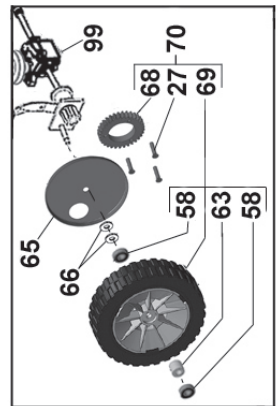

fino a / until : 2013