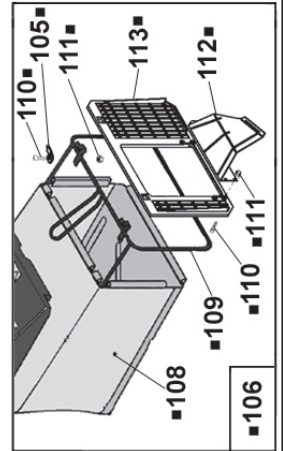

5800 SB
2010-2016

fino a / until : 2013