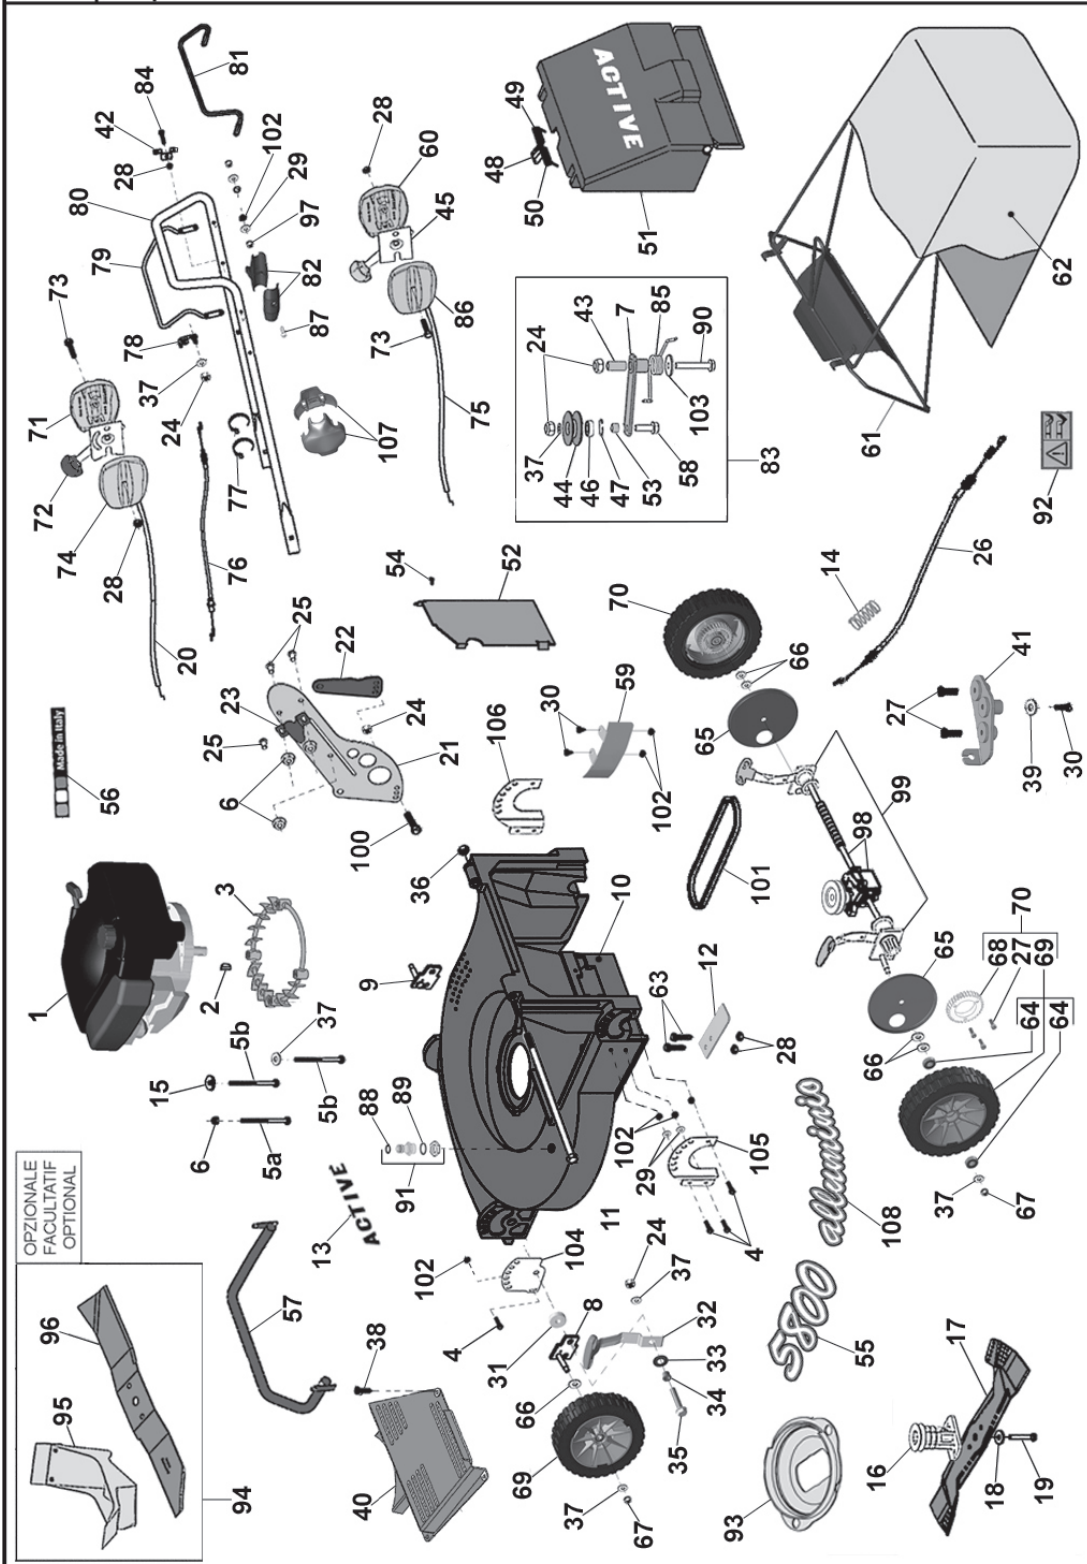

5850 SCH

2017

Rasaerba - Tondeuses - Lawn mowers (5850 SCH)