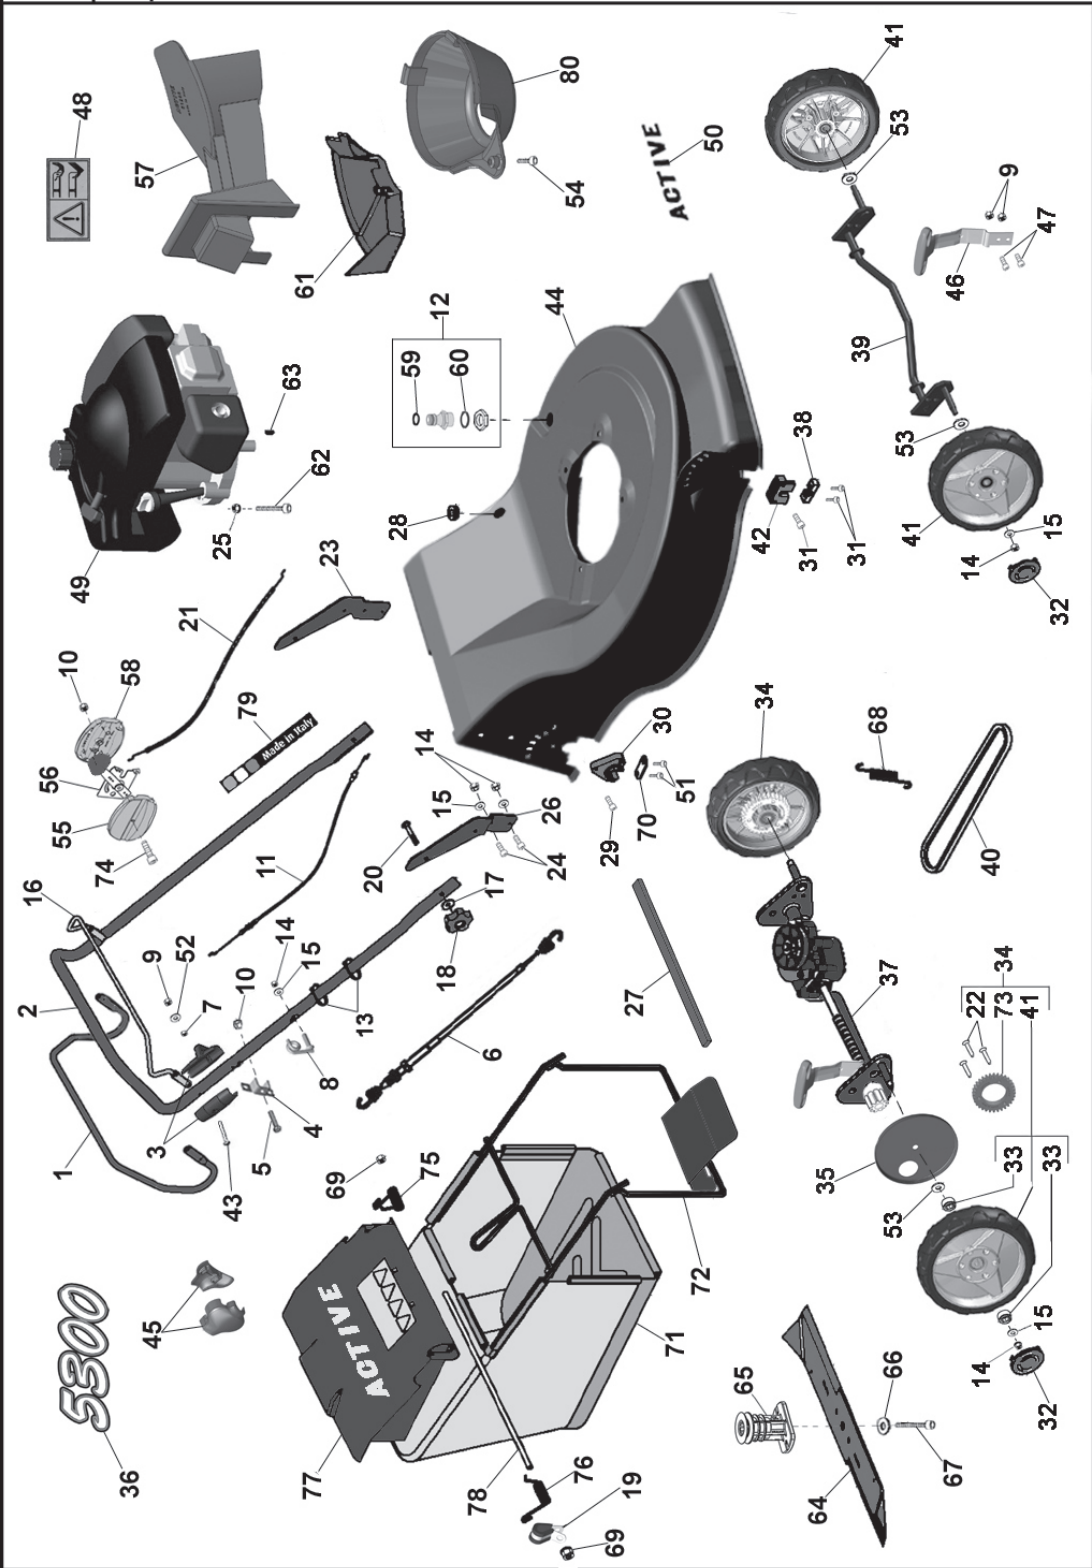

5300 SH
2017

Rasaerba - Tondeuses - Lawn mowers (5300 SH)

RIF. REF.	COD. N° / P P / N°	Q.	DESCRIZIONE - DESCRIPTION	RIF. REF.	COD. N° / P P / N°	Q.	DESCRIZIONE - DESCRIPTION
1	51284	1	MANIGLIA - POIGNEE - HANDLE	42	50458	2	SUPPORTO - SUPPORT - BRAKET
2	50380	1	MANUBRIO - MANCHERON - UPPER HANDLE	43	22045	2	VITE - VIS - SCREW
3	50617	2	STAFFA - ETRIER - STIRRUP	44	51310	1	CARTER - CAPOT - HOUSING (Grigio - Gray)
4	50206	1	STAFFA - PALIER - BRACKET		50476		CARTER - CAPOT - HOUSING (Rosso - Red)
5	40092	1	VITE - VIS - SCREW	45	51294	2	CARTER
6	50475	1	CAVO - CABLE (Trazione - Traction)	46	50419	1	LEVA - LEVIER - LEVER
7	20917	2	DADO - ECROU - NUT	47	22798	2	VITE - VIS - SCREW
8	50105	1	GUIDA ZONE START - MANCHERON - HANDLE	48	50909	1	ADESIVO - ADHESIF - ADHESIVE
9	20289	4	DADO - ECROU - NUT	49	50604	1	MOTORE - MOTEUR - ENGINE
10	20176	2	DADO - ECROU - NUT	50	50762	1	ADESIVO (ACT/VE) - MARQUE - BRAND
11	50095	1	CAVO - CABLE (Freno - Brake)	51	50657	4	VITE - VIS - SCREW
12	51158	1	ATTACCO ACQUA - RACCORDEMENT à L'EAU - WATER CONNECTION	52	21139	2	RONDELLA - RONDELLE - WASHER
13	50314	2	FASCETTA - CLIP	53	20790	4	RONDELLA - RONDELLE - WASHER
14	20788	9	DADO - ECROU - NUT	54	50944	1	VITE - VIS - SCREW
15	20711	9	RONDELLA - RONDELLE - WASHER	55	50104	1	CARTER (DX)
16	51264	1	MANIGLIA - POIGNEE - HANDLE	56	50094	1	LEVA GAS - LEVIER GAS - GAS LEVER
17	21686	2	RONDELLA - RONDELLE - WASHER	57	51288	1	TAPPO MULCHING - FERMATURE - MULCHING PLUG
18	50025	2	MANOPOLA - POIGNEE - HANDLE	58	50545	1	CARTER (SX)
19	51007	1	STAFFA - ETRIER - STIRRUP	59	23755	1	GOMMINO - CAOUTCHOUC - RUBBER
20	50668	2	VITE - VIS - SCREW	60	50511	1	GOMMINO - CAOUTCHOUC - RUBBER (M16)
21	50069	1	CAVO - CABLE (Gas)	61	50474	1	CARTERINO - COUVERCLE - COVER
22	50640	6	VITE - VIS - SCREW	62	40720	4	VITE - VIS - SCREW
23	50439	1	PIASTRA - PLAQUE - PLATE (SX)	63	50306	1	CHIAVETTA - CLAVETTE - KEY
24	40007	4	VITE - VIS - SCREW	64	50481	1	LAMA - LAME - BLADE (51 cm)
25	50666	3	DADO - ECROU - NUT	65	50608	1	MOZZO - MOYEUX - HUB (Ø25)
26	50437	1	PIASTRA - PLAQUE - PLATE (DX)	66	50538	1	RONDELLA - RONDELLE - WASHER
27	50880	1	GOMMA ADESIVA - CAOUTCHOUC - RUBBER	67	50641	1	VITE - VIS - SCREW
28	50469	1	GOMMINO - CAOUTCHOUC - RUBBER	68	51281	1	MOLLA - RESSORT - SPRING
29	50656	2	VITE - VIS - SCREW	69	50663	2	DADO - ECROU - NUT
30	50457	2	SUPPORTO - SUPPORT - BRAKET	70	50042	2	PIASTRA - PLAQUE - PLATE
31	50662	6	VITE - VIS - SCREW	71	50715	1	TELA - TOILE - CANVAS (Verde - Green)
32	50020	4	COPRIMOZZO - COUVERCLE - WHEEL COVER		50727		TELA - TOILE - CANVAS (Nero - Black)
33	50155	8	CUSCINETTO - ROULEMENT - BEARING	72	50743	1	TELAIO - CHASSIS - FRAME
34	50358	2	RUOTA - ROUE - WHEEL	73	50529	2	CORONA - COURONNE - CROWN
35	50174	2	PARAPOLVERE - PROTECTION - GUARD	74	20190	1	VITE - VIS - SCREW
36	51300	1	ADESIVO - ADHESIF - ADHESIVE	75	50597	1	MOLLA - RESSORT - SPRING (SX)
37	50408	1	KIT: TRASMISSIONE - BOITE DE VIT. - GEARBOX	76	50461	1	MOLLA - RESSORT - SPRING (DX)
38	50459	2	SUPPORTO - SUPPORT - BRAKET	77	50460	1	DEFLETTORE - DEFLECTEUR - DEFLECTOR
39	50427	1	ASSALE - AXE - AXLE	78	50441	1	PERNO - PIVOT - PIN
40	50884	1	CINGHIA - COURROIE - BELT	79	51171	1	ADESIVO - ADHESIF - ADHESIVE
41	50357	2	RUOTA - ROUE - WHEEL	80	51286	1	CARTER