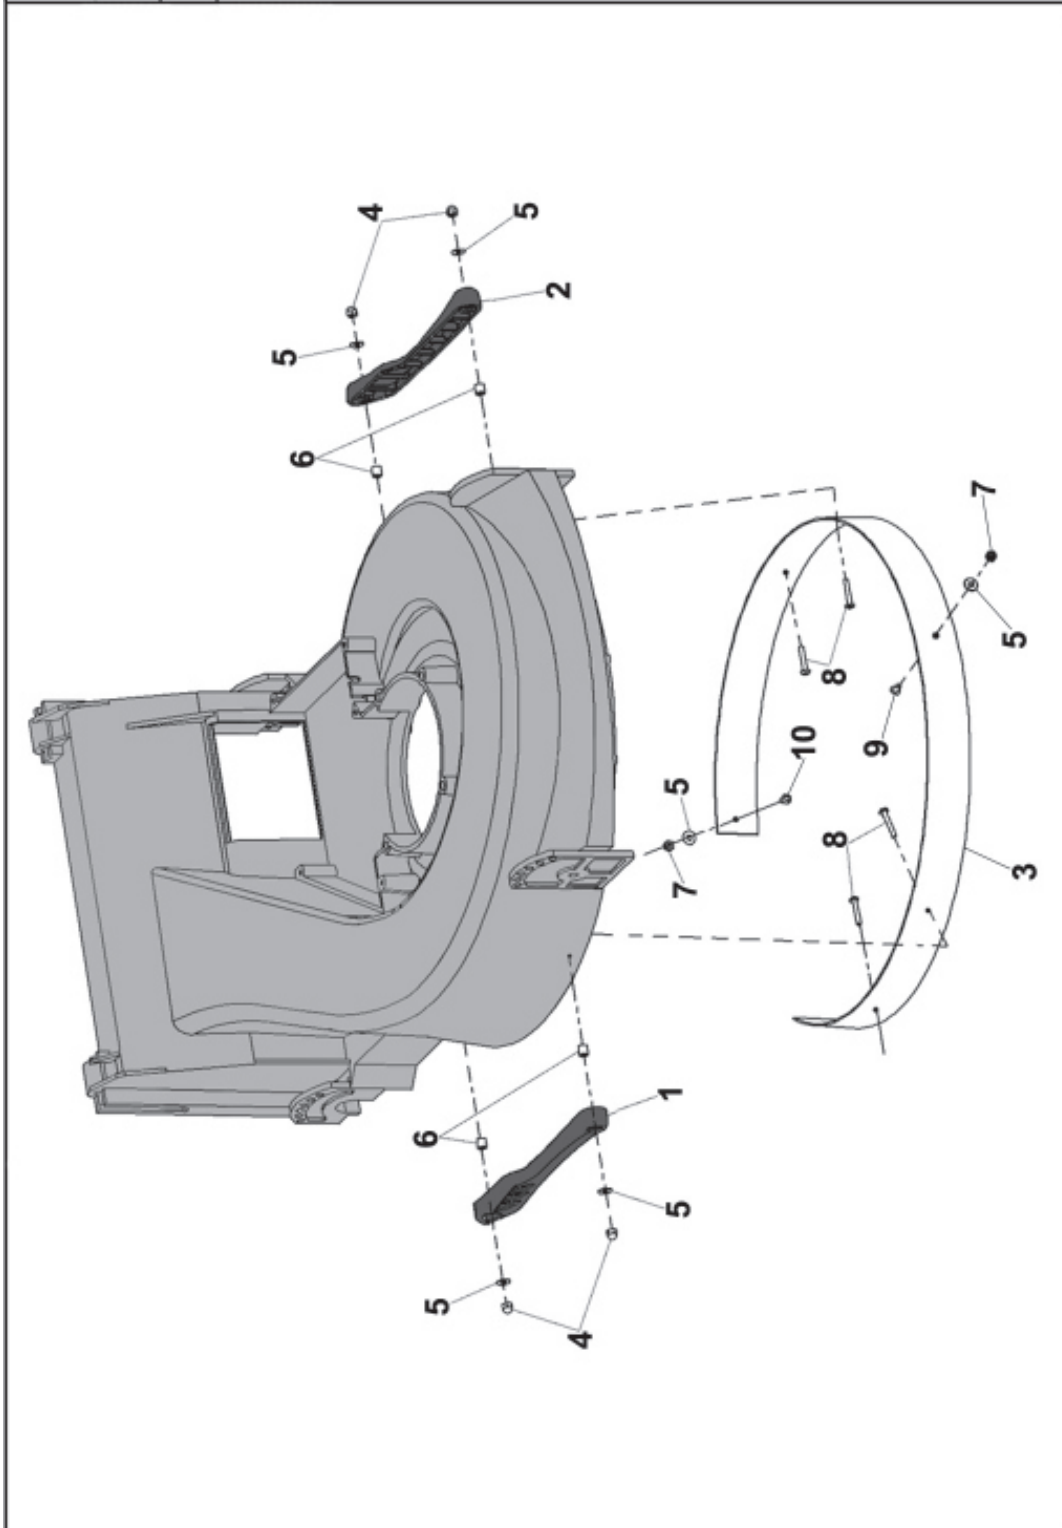

Paracolpi - Tampon - Buffer

RIPARI

Paracolpi - Tampon - Buffer

RIF. REF.	COD. N° / P P / N°	Q.	DESCRIZIONE - DESCRIPTION	RIF. REF.	COD. N° / P P / N°	Q.	DESCRIZIONE - DESCRIPTION
1	50941	1	PROTEZIONE - PROTECTION - GUARD (dx)	6	21239	4	BUSSOLA - ENTRETOISE - SPACER
2	50940	1	PROTEZIONE - PROTECTION - GUARD (sx)	7	20289	2	DADO - ECROU - NUT
3	50943	1	PROTEZIONE - PROTECTION - GUARD	8	50944	4	VITE - VIS - SCREW
4	50961	4	DADO - ECROU - NUT	9	21246	1	VITE - VIS - SCREW
5	21139	6	RONDELLA - RONDELLE - WASHER	10	20338	1	VITE - VIS - SCREW