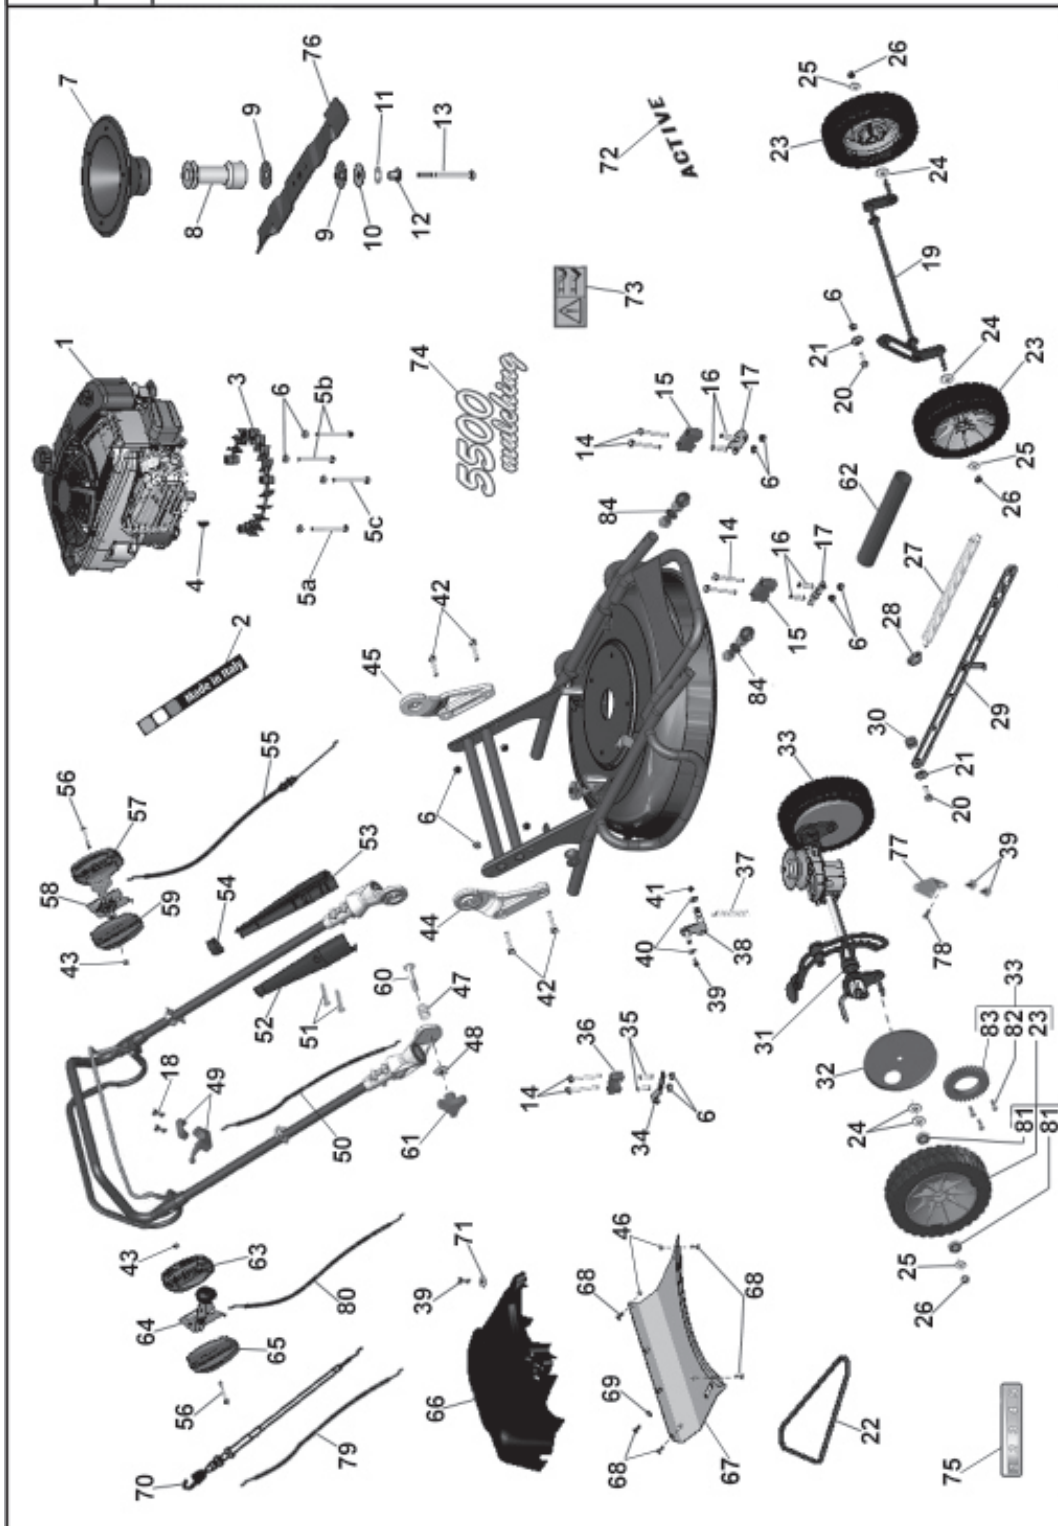

5500 SVB

2017

Rasaerba - Tondeuses - Lawn mowers (5500 SVB)

RIF. REF.	COD. N° / P P / N°	Q.	DESCRIZIONE - DESCRIPTION	RIF. REF.	COD. N° / P P / N°	Q.	DESCRIZIONE - DESCRIPTION
1	50243	1	MOTORE - MOTEUR - ENGINE	42	40370	4	VITE - VIS - SCREW
2	51171	1	ADESIVO - DECAL	43	20176	2	DADO - ECROU - NUT
3	51155	1	FLANGIA - FLASQUE - FLANGE	44	50349	1	PIASTRA - PLAQUE - PLATE
4	50306	1	CHIAVETTA - CLAVETTE - KEY	45	50350	1	PIASTRA - PLAQUE - PLATE
5	a) 50671	1	VITE - VIS - SCREW	46	20060	4	DADO - ECROU - NUT
	b) 50642	2	VITE - VIS - SCREW	47	41808	2	MOLLA - RESSORT - SPRING
	c) 40291	1	VITE - VIS - SCREW	48	21686	2	RONDELLA - RONDELLE - WASHER
6	50666	17	DADO - ECROU - NUT	49	51270	1	LEVA - LEVIER - LEVER (Sollevamento)
7	51241	1	PROTEZIONE - PROTECTION - GUARD	50	51265	1	CAVO - CABLE (Sollevamento)
8	50373	1	MOZZO - MOYEUR - HUB (Ø25)	51	36253	4	VITE - VIS - SCREW
9	50385	2	DISCO - DISK	52	50231	2	CARTER - CAPOT - HOUSING
10	51235	1	RONDELLA - RONDELLE - WASHER	53	50228	2	CARTER - CAPOT - HOUSING
11	51243	1	MOLLA - RESSORT - SPRING	54	20320	2	FASCETTA - CLIP
12	51237	1	BOCCOLA - ANNEAU - SPACER	55	50833	1	CAVO - CABLE (Variatore)
13	51242	1	VITE - VIS - SCREW	56	20190	2	VITE - VIS - SCREW
14	40377	8	VITE - VIS - SCREW	57	50836	1	CARTER (SX)
15	50991	2	DISTANZIALE - ENTRETOISE - SPACER	58	50866	1	LEVA - LEVIER - LEVER (Variatore)
16	51214	4	BOCCOLA - ANNEAU - SPACER	59	50210	1	CARTER (DX)
17	50993	2	PIASTRA - PLAQUE - PLATE (ANT.)	60	50668	2	VITE - VIS - SCREW
18	51182	2	VITE - VIS - SCREW	61	51253	2	MANOPOLA - POIGNEE - HANDLE
19	51201	1	ASSALE - AXE - AXLE	62	50488	1	GOMMA - CAOUTCHOUC - RUBBER
20	40370	2	VITE - VIS - SCREW	63	50545	1	CARTER (SX)
21	51212	2	DISTANZIALE - ENTRETOISE - SPACER	64	50094	1	LEVA - LEVIER - LEVER (Gas)
22	50086	1	CINGHIA - COURROIE - BELT	65	50104	1	CARTER (DX)
23	50702	2	RUOTA - ROUE - WHEEL	66	50386	1	CARTERINO - COUVERCLE - COVER
24	20790	6	RONDELLA - RONDELLE - WASHER	67	50168	1	PROTEZIONE - PROTECTION - GUARD
25	20711	4	RONDELLA - RONDELLE - WASHER	68	35803	6	VITE - VIS - SCREW
26	50663	4	DADO - ECROU - NUT	69	20316	2	RONDELLA - RONDELLE - WASHER
27	51219	1	MOLLA - RESSORT - SPRING	70	50472	1	CAVO - CABLE (Trazione - Traction)
28	51208	1	TIRANTE - TIRAGE - STAY BAR	71	21139	2	RONDELLA - RONDELLE - WASHER
29	50998	1	ASTA - TIGE DE LIAISON - CONNECTION ROD	72	50762	1	ADESIVO ACTIVE - MARQUE - BRAND
30	50980	1	DISTANZIALE - ENTRETOISE - SPACER	73	50909	1	ADESIVO - DECAL
31	51230	1	KIT: TRASMISSIONE - BOITE DE VIT. - GEARBOX	74	51306	1	ADESIVO - DECAL
32	50174	2	PARAPOLVERE - PROTECTION - GUARD	75	51234	1	ADESIVO - ADHESIF - ADHESIVE
33	50684	2	KIT: RUOTA - ROUE - WHEEL	76	50975	1	LAMA - LAME - BLADE (mulching 53 cm)
34	50990	2	PIASTRA - PLAQUE - PLATE (POST.)	77	50384	1	PIASTRA - PLAQUE - PLATE
35	51213	4	BOCCOLA - ANNEAU - SPACER	78	21246	1	VITE - VIS - SCREW
36	50988	2	DISTANZIALE - ENTRETOISE - SPACER	79	51252	1	CAVO - CABLE (Break)
37	40383	1	MOLLA - RESSORT - SPRING	80	50202	1	CAVO - CABLE (Gas)
38	50371	1	STAFFA - PALIER - BRACKET	81	50155	8	CUSCINETTO - ROULEMENT - BEARING
39	20272	5	VITE - VIS - SCREW	82	20328	6	VITE - VIS - SCREW
40	40151	2	RONDELLA - RONDELLE - WASHER	83	50529	2	CORONA - COURONNE - CROWN
41	20289	1	DADO - ECROU - NUT	84	50493	4	BOCCOLA - ANNEAU - SPACER