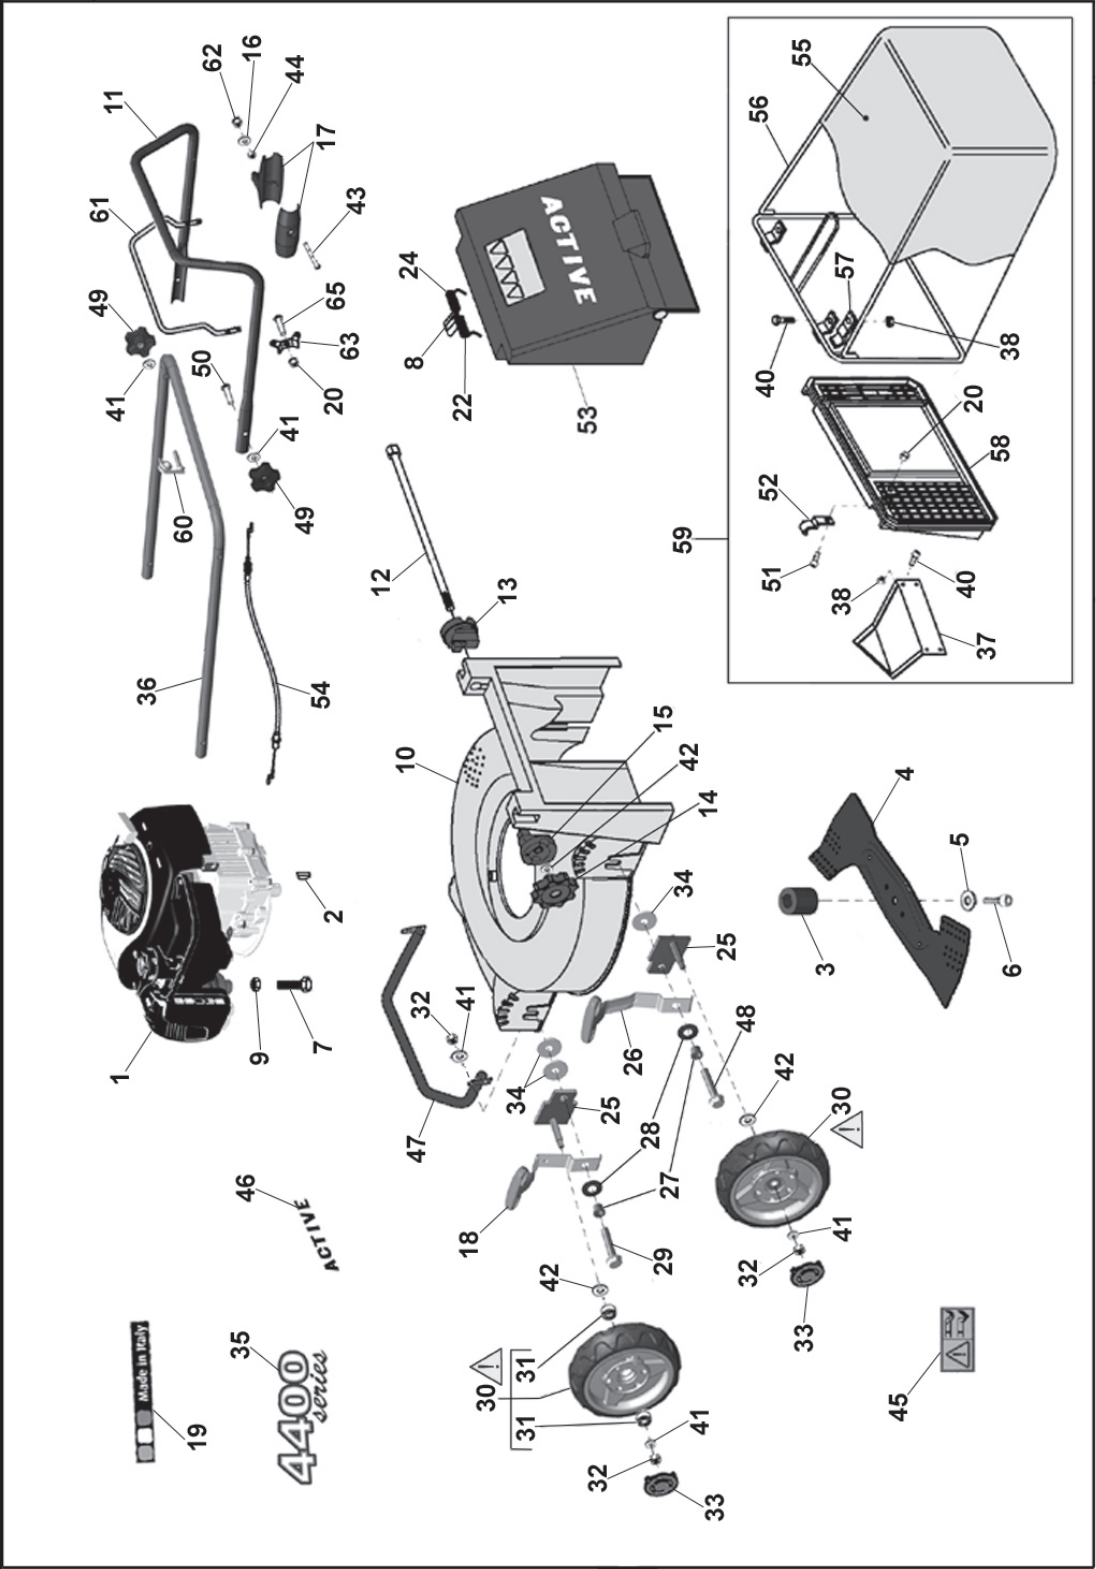

fino a / until : 2015

Rasaerba - Tondeuses - Lawn mowers (4400 B)

RIF. REF.	COD. N° / P P / N°	Q.	DESCRIZIONE - DESCRIPTION	RIF. REF.	COD. N° / P P / N°	Q.	DESCRIZIONE - DESCRIPTION
1	50242	1	MOTORE - MOTEUR - ENGINE	36	50059	1	MANUBRIO - MANCHERON - UPPER HANDLE (Inf.)
2	50305	1	CHIAVETTA - CLAVETTE - KEY	37	50084	1	TEGOLO - PLAQUE - GRILLE SPOON
3	50045	1	MOZZO - MOYEUX - HUB (Ø22,2)	38	20060	6	DADO - ECROU - NUT
4	50082	1	LAMA - LAME - BLADE (41 cm)	39	50544	4	DISTANZIALE - ENTRETOISE - SPACER
5	50538	1	RONDELLA - RONDELLE - WASHER	40	20064	6	VITE - VIS - SCREW
6	50669	1	VITE - VIS - SCREW	41	20711	6	RONDELLA - RONDELLE - WASHER
7	50671	3	VITE - VIS - SCREW	42	20790	5	RONDELLA - RONDELLE - WASHER
8	50018	1	GOMMA - CAOUTCHOUC - RUBBER	43	22045	2	VITE - VIS - SCREW
9	50666	3	DADO - ECROU - NUT	44	20917	2	DADO - ECROU - NUT
10	50588	1	CARTER - CAPOT - HOUSING (Grigio - Gray)	45	50909	1	ADESIVO - ADHESIF - ADHESIVE
	50073		CARTER - CAPOT - HOUSING (Rosso - Red)	46	50762	1	ADESIVO ACTIVE - MARQUE - BRAND
11	50061	1	MANUBRIO - MANCHERON - UPPER HANDLE (Sup.)	47	50435	1	PROTEZIONE - PROTECTION - GUARD
12	50057	1	TIRANTE - TIRANT - ROD	48	40720	2	VITE - VIS - SCREW
13	50055	1	MOZZO - MOYEUX - HUB (DX)	49	50025	2	MANOPOLA - POIGNEE - HANDLE
14	50019	1	VOLANTINO - VOLANT - KNOB	50	50639	1	VITE - VIS - SCREW
15	50056	1	MOZZO - MOYEUX - HUB (SX)	51	20016	2	VITE - VIS - SCREW
16	21139	2	RONDELLA - RONDELLE - WASHER	52	50080	2	GANCIO - PLAQUE DE BAC - GRILLE PLATE
17	50617	2	SUPPORTO - SUPPORT - MOUNTING	53	50076	1	DEFLETTORE - DEFLECTEUR - DEFLECTOR
18	50362	2	LEVA - LEVIER - LEVER	54	50631	1	CAVO - CABLE (Freno - Brake)
19	51171	1	ADESIVO - ADHESIF - ADHESIVE	55	50264	1	TELA - TOILE - CANVAS (Verde - Green)
20	20176	4	DADO - ECROU - NUT		50723		TELA - TOILE - CANVAS (Nero - Black)
21	50688	4	RUOTA - ROUE - WHEEL	56	50267	1	TELAIO - CHASSIS - FRAME
22	50079	1	MOLLA - RESSORT - SPRING (SX)	57	50265	2	PIASTRA - PLAQUE - PLATE
23	50667	8	CUSCINETTO - ROULEMENT - BEARING	58	50081	1	RETE - GRILLE
24	50078	1	MOLLA - RESSORT - SPRING (DX)	59	50263	1	CEST.COMP. - FABRIC CATCHER - BAC EN TOILE (Verde - Green)
25	50049	4	PIASTRA - PLAQUE - PLATE		50824		CEST.COMP. - FABRIC CATCHER - BAC EN TOILE (Nero - Black)
26	50051	2	LEVA - LEVIER - LEVER	60	50071	1	GUIDA ZONE START - MANCHERON - HANDLE
27	50290	4	DISTANZIALE - ANNEAU - SPACER	61	51264	1	MANIGLIA - POIGNEE - HANDLE
28	50308	4	MOLLA - RESSORT - SPRING	62	20289	2	DADO - ECROU - NUT
29	40376	2	VITE - VIS - SCREW	63	50205	1	PIASTRA - PLAQUE - PLATE
30	50107	4	RUOTA - ROUE - WHEEL	64	50711	1	CAVO - CABLE (Gas)
31	50155	8	CUSCINETTO - ROULEMENT - BEARING	65	40092	1	VITE - VIS - SCREW
32	20788	8	DADO - ECROU - NUT	66	50104	1	CARTER - CAPOT - COVER (DX)
33	50020	4	COPRIMOZZO - COUVERCLE - WHEEL COVER	67	50094	1	LEVA GAS - LEVIER GAS - GAS LEVER
34	21686	6	RONDELLA - RONDELLE - WASHER	68	50545	1	CARTER - CAPOT - COVER (SX)
35	50286	1	ADESIVO - MARQUE - BRAND	69	20190	1	VITE - VIS - SCREW