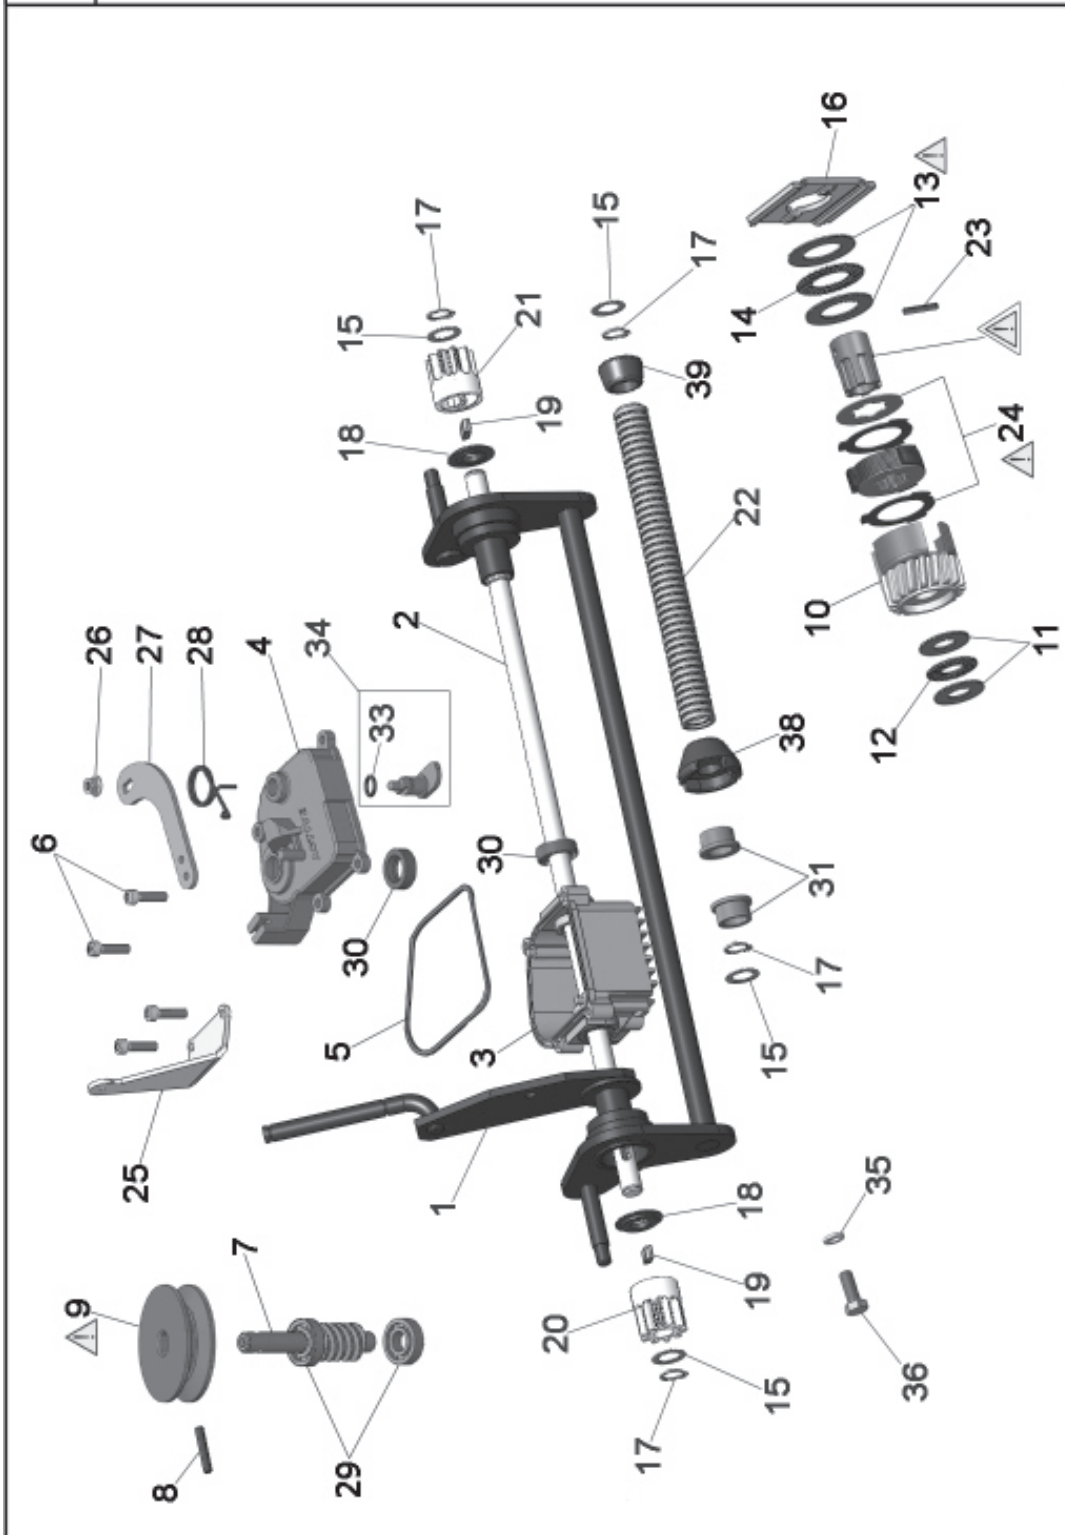

50955 Trasmissione - Transmission

50955

fino a / until : 2015

50955 Trasmissione - Transmission

RIF. REF.	COD. N° / P P / N°	Q.	DESCRIZIONE - DESCRIPTION	RIF. REF.	COD. N° / P P / N°	Q.	DESCRIZIONE - DESCRIPTION
1	50832	1	ASSALE - AXE - AXLE	22	50109	1	PROTEZIONE - PROTECTION - GUARD
2	50647	1	ALBERO - ARBRE - SHAFT	23	50295	1	SPINA ELAST. - GOUPILLES - ELAST.PIN
3	50606	1	SCATOLA - BOITE - BOX	24	51350	1	KIT : DISCHI - DISQUES - DISCS (7+7)
4	50229	1	COPERCHIO - COUVERTURE - COVER	25	50738	1	STAFFA - PALIER - BRACKET
5	50321	1	GUARNIZIONE - JOINT - GASKET	26	50519	1	DADO - ECROU - NUT
6	20001	4	VITE - VIS - SCREW	27	50255	1	LEVA - LEVIER - LEVER
7	50524	1	VITE S.F. - VIS - SCREW	28	50310	1	MOLLA - RESSORT - SPRING
8	50881	1	SPINA ELAST. - GOUPILLES - ELAST.PIN	29	22511	2	CUSCINETTO - ROULEMENT - BEARING
9	51343	1	PULEGGIA - PUOLIE - PULLEY (Alluminio)	30	50320	3	ANELLO DI TENUTA - JOINT - SEAL
10	50281	1	ASSIEME CAMPANA - TAMBOUR - DRUM	31	50540	2	BUSSOLA - ENTRETOISE - SPACER
11	50303	1	RONDELLA - RONDELLE - WASHER	32	50106	1	PULEGGIA - PUOLIE - PULLEY (Ø57)
12	50521	1	CUSCINETTO - ROULEMENT - BEARING	33	20324	1	O-RING
13	50261	3	RONDELLA - RONDELLE - WASHER	34	50179	1	LEVA - LEVIER - LEVER
14	50522	1	CUSCINETTO - ROULEMENT - BEARING	35	50772	1	RONDELLA - RONDELLE - WASHER
15	50678	4	RASAMENTO - RONDELLE - WASHER SHIMS	36	50771	1	VITE - VIS - SCREW
16	50546	1	LEVA - LEVIER - LEVER	37	50284	1	BUSSOLA - ENTRETOISE - SPACER
17	20218	4	SEEGER	38	50342	1	BUSSOLA - ENTRETOISE - SPACER
18	50186	2	PROTEZIONE - PROTECTION - GUARD	39	50341	1	BUSSOLA - ENTRETOISE - SPACER
19	50188	2	CHIAVETTA - CLAVETTE - KEY	40	51349	1	KIT : DISCHI - DISQUES - DISCS (10+10)
20	50527	1	PIGNONE - PIGNON - PINION (SX)	41	51362	1	BUSSOLA - ENTRETOISE - SPACER
21	50528	1	PIGNONE - PIGNON - PINION (DX)