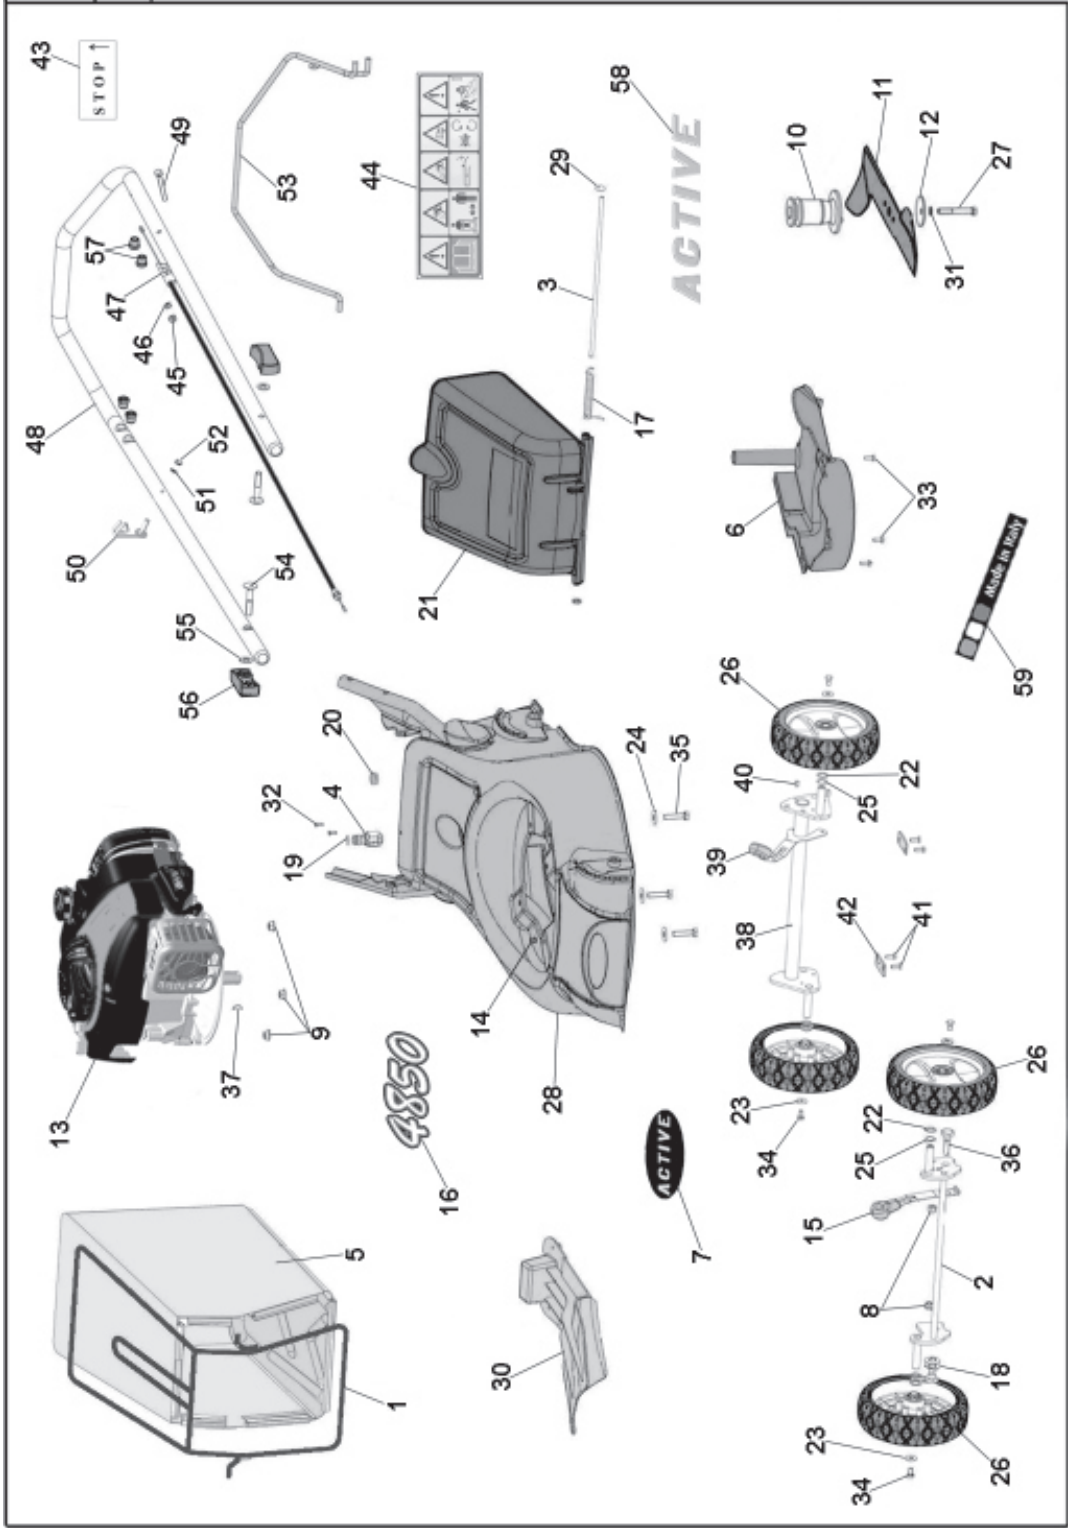

4850 B
2017

Rasaerba - Tondeuses - Lawn mowers (4850 B)

RIF. REF.	COD. N° / P P / N°	Q.	DESCRIZIONE - DESCRIPTION	RIF. REF.	COD. N° / P P / N°	Q.	DESCRIZIONE - DESCRIPTION
1	P3060569VE	1	TELAIO - CHASSIS - FRAME	31	P1020067	1	RONDELLA - RONDELLE - WASHER
2	P3060527ZB	1	ASSALE - AXE - AXLE	32	P1010231	2	VITE - VIS - SCREW
3	P3100256ZB	1	PERNO - PIVOT - PIN	33	P1010330	3	VITE - VIS - SCREW
4	P2020485	1	ATTACCO ACQUA - RACCORDEMENT à L'EAU - WATER CONNECTION	34	1010018A1	4	VITE - VIS - SCREW
5	P3160094	1	TELA - TOILE - CANVAS (Verde - Green)	35	P1010270	3	VITE - VIS - SCREW
6	P2020576	1	CARTER - CAPOT - COVER	36	P3040908ZB	2	VITE - VIS - SCREW
7	P5141110	1	ADESIVO - ADHESIF - ADHESIVE (ACTIVE)	37	1090001A1	1	CHIAVETTA - CLAVETTE - KEY
8	20788	2	DADO - ECROU - NUT	38	P3060561ZB	1	ASSALE - AXE - AXLE
9	20788	3	DADO - ECROU - NUT	39	P3060604R	1	LEVA - LEVIER - LEVER
10	P3040309	1	MOZZO - MOYEUX - HUB	40	P1020203	2	RIVETTO - PIVOT - PIN
11	P4050051VE	1	LAMA - LAME - BLADE	41	P1010330	4	VITE - VIS - SCREW
12	1110002A1	1	MOLLA - RESSORT - SPRING	42	P4011226ZB	2	PIASTRA - PLAQUE - PLATE
13	50387	1	MOTORE - MOTEUR - ENGINE	43	P5140645	1	ADESIVO - ADHESIF - ADHESIVE
14	P1050057	3	DISTANZIALE - ENTRETOISE - SPACER	44	P5140860	1	ADESIVO - ADHESIF - ADHESIVE
15	P3060602R	1	LEVA - LEVIER - LEVER	45	20176	1	DADO - ECROU - NUT
16	51298	1	ADESIVO - ADHESIF - ADHESIVE	46	1020013A1	1	RONDELLA - RONDELLE - WASHER
17	P3020137ZB	1	MOLLA - RESSORT - SPRING	47	P5010185	1	CAVO - CABLE (Freno - Brake)
18	P1020083	2	MOLLA - RESSORT - SPRING	48	P3100359VE	1	MANUBRIO - GUIDON - HANDLE BAR
19	P3170041	1	O-RING	49	P1010203	1	VITE - VIS - SCREW
20	P5070020	1	GOMMINO - CAOUTCHOUC - RUBBER	50	50105	1	GUIDA - SUPPORT - BRACKET
21	P2020544N	1	DEFLETTORE - DEFLECTEUR - DEFLECTOR	51	P1020153	1	RONDELLA - RONDELLE - WASHER
22	P1020051	4	RONDELLA - RONDELLE - WASHER	52	P1050059	1	DADO - ECROU - NUT
23	40151	4	RONDELLA - RONDELLE - WASHER	53	P4080055VE	1	MANIGLIA - POIGNEE - HANDLE
24	40229	3	RONDELLA - RONDELLE - WASHER	54	P1010493ZB	2	VITE - VIS - SCREW
25	P1020179	4	RONDELLA - RONDELLE - WASHER	55	20711	2	RONDELLA - RONDELLE - WASHER
26	P2080029B	4	RUOTA - ROUE - WHEEL	56	P2020618	2	MANOPOLA - POIGNEE - HANDLE
27	P1010050	1	VITE - VIS - SCREW	57	P3040123	2	DISTANZIALE - ENTRETOISE - SPACER
28	P4090034VG	1	CARTER - CAPOT - HOUSING (Grigio - Gray)	58	P5141111	1	ADESIVO - ADHESIF - ADHESIVE (ACTIVE)
29	P1060004	2	STARLOCK	59	51171	1	ADESIVO - ADHESIF - ADHESIVE
30	P2020613	1	TAPPO MULCHING - FERMATURE - MULCHING PLUG