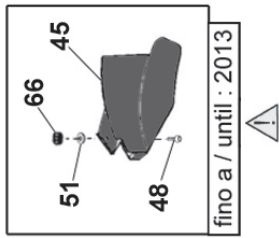

4900 SB

2010-2013

Rasaerba - Tondeuses - Lawn mowers (4900 SB)

RIF. REF.	COD. N° / P P / N°	Q.	DESCRIZIONE - DESCRIPTION	RIF. REF.	COD. N° / P P / N°	Q.	DESCRIZIONE - DESCRIPTION
1	50242	1	MOTORE - MOTEUR - ENGINE	45	50468	1	TAPPO MULCHING - FERMATURE - MULCHING PLUG
2	50380	1	MANUBRIO - GUIDON - HANDLE BAR	46	50429	1	LEVA - LEVIER - LEVER
3	50617	2	STAFFA - ETRIER - STIRRUP	47	22798	4	VITE - VIS - SCREW
4	50206	1	STAFFA - ETRIER - STIRRUP	48	50658	1	VITE - VIS - SCREW
5	40092	1	VITE - VIS - SCREW	49	50954	1	KIT : CAMBIO - BOITE DE VIT. - GEARBOX (PULLEY Ø57)
6	20917	2	DADO - ECROU - NUT		50009		KIT : CAMBIO - BOITE DE VIT. - GEARBOX (PULLEY Ø71)
7	50209	1	ATTACCOACQUA - RACCORDEMENT à L'EAU - WATER CONNECTION (M20)	50	50479	1	CARTER - CAPOT - COVER
8	50105	1	GUIDA - SUPPORT - BRACKET	51	20316	1	RONDELLA - RONDELLE - WASHER
9	20289	6	DADO - ECROU - NUT	52	50743	1	TELAIO - CHASSIS - FRAME
10	23755	1	GOMMINO - CAOUTCHOUC - RUBBER	53	20790	4	RONDELLA - RONDELLE - WASHER
11	50631	1	CAVO - CABLE (Freno - Brake)	54	50659	1	VITE - VIS - SCREW
12	50511	1	GOMMINO - CAOUTCHOUC - RUBBER	55	50715	1	TELA - TOILE - CANVAS (Verde - Green)
13	50314	2	FASCETTA - CLIP		50727		TELA - TOILE - CANVAS (Nero - Black)
14	20788	9	DADO - ECROU - NUT	56	50663	2	DADO - ECROU - NUT
15	20711	9	RONDELLA - RONDELLE - WASHER	57	50641	1	VITE - VIS - SCREW
16	51264	1	MANIGLIA - POIGNEE - HANDLE	58	50538	1	RONDELLA - RONDELLE - WASHER
17	21686	2	RONDELLA - RONDELLE - WASHER	59	50607	1	MOZZO - MOYEURS - HUB (Ø22,2)
18	50025	2	MANOPOLA - POIGNEE - HANDLE	60	50466	1	LAMA - LAME - BLADE (46 cm)
19	22045	2	VITE - VIS - SCREW	61	50452	1	CARTER - CAPOT - COVER
20	50668	2	VITE - VIS - SCREW	62	40720	3	VITE - VIS - SCREW
21	50909	1	ADESIVO - ADHESIF - ADHESIVE	63	50305	1	CHIAVETTA - CLAVETTE - KEY
22	50042	2	PIASTRA - PLAQUE - PLATE	64	51171	1	ADESIVO - ADHESIF - ADHESIVE
23	50439	1	PIASTRA - PLAQUE - PLATE (SX)	65	20176	2	DADO - ECROU - NUT
24	40007	4	VITE - VIS - SCREW	66	50660	1	MANOPOLA - POIGNEE - HANDLE
25	50666	3	DADO - ECROU - NUT	67	50544	4	DISTANZIALE - ENTRETOISE - SPACER
26	50437	1	PIASTRA - PLAQUE - PLATE (DX)	68	20190	1	VITE - VIS - SCREW
27	50657	4	VITE - VIS - SCREW	69	50104	1	CARTER - CAPOT - COVER (SX)
28	50469	1	GOMMINO - CAOUTCHOUC - RUBBER	70	50094	1	COMANDO GAS - COMMANDE GAZ - THROTTLE
29	50656	2	VITE - VIS - SCREW	71	50545	1	CARTER - CAPOT - COVER (DX)
30	50457	2	SUPPORTO - SUPPORT - BRACKET	72	50711	1	CAVO - CABLE (Gas)
31	50662	6	VITE - VIS - SCREW	73	51291	1	TAPPO MULCHING - FERMATURE - MULCHING PLUG
32	50020	4	COPRI MOZZO - COUVERCLE - WHEEL COVER	74	50700	2	RUOTA - ROUE - WHEEL
33	50667	8	CUSCINETTO - ROULEMENT - BEARING	75	50883	1	CINGHIA - COURROIE - BELT (PULLEY Ø57)
34	50441	1	PERNO - PIVOT - PIN		50324		CINGHIA - COURROIE - BELT (PULLEY Ø71)
35	50586	1	CARTER - CAPOT - HOUSING (Grigio - Gray)	76	50448	1	MOLLA - RESSORT - SPRING
	50454	1	CARTER - CAPOT - HOUSING (Rosso - Red)	77	51284	1	MANIGLIA - POIGNEE - HANDLE
36	50322	1	ADESIVO - ADHESIF - ADHESIVE	78	21139	2	RONDELLA - RONDELLE - WASHER
37	50461	1	MOLLA - RESSORT - SPRING	79	50447	1	PIASTRA - PLAQUE - PLATE
38	50459	2	SUPPORTO - SUPPORT - BRACKET	80	20272	2	VITE - VIS - SCREW
39	50427	1	ASSALE - AXE - AXLE	81	50529	2	CORONA - COURONNE - CROWN
40	50597	1	MOLLA - RESSORT - SPRING	82	50640	6	VITE - VIS - SCREW
41	50690	2	RUOTA - ROUE - WHEEL	83	50692	2	RUOTA - ROUE - WHEEL
42	50458	2	SUPPORTO - SUPPORT - BRACKET	84	50472	1	CAVO - CABLE (Trazione - Traction)
43	50880	1	GOMMA ADESIVA - CAOUTCHOUC - RUBBER	85	50419	2	LEVA - LEVIER - LEVER
44	50460	1	DEFLETTORE - DEFLECTEUR - DEFLECTOR	86	50174	2	PARAPOLVERE - PROTECTION - GUARD