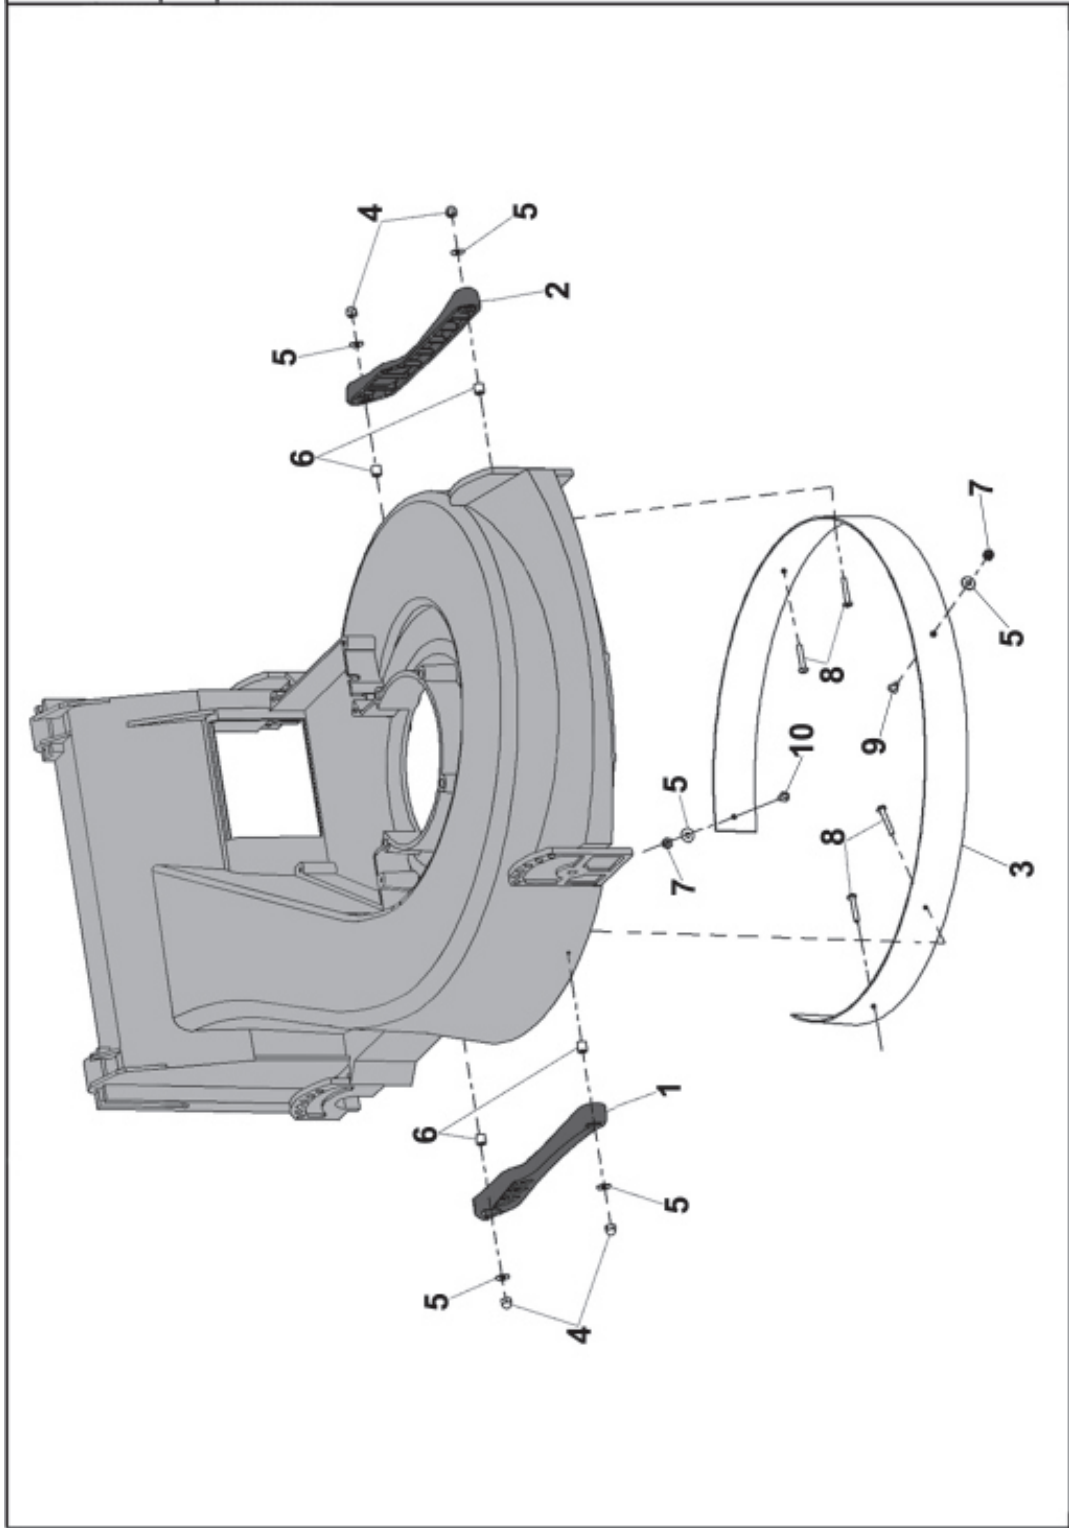

Paracolpi - Tampon - Buffer

RIPARI

Paracolpi - Tampon - Buffer

RIF. REF.	COD. N° / P P / N°	Q.	DESCRIZIONE - DESCRIPTION	RIF. REF.	COD. N° / P P / N°	Q.	DESCRIZIONE - DESCRIPTION
1	50941	1	PROTEZIONE - PROTECTION - GUARD (dx)	6	21239	4	BUSSOLA - ENTRETOISE - SPACER
2	50940	1	PROTEZIONE - PROTECTION - GUARD (sx)	7	20289	2	DADO - ECROU - NUT
3	50943	1	PROTEZIONE - PROTECTION - GUARD	8	50944	4	VITE - VIS - SCREW
4	50961	4	DADO - ECROU - NUT	9	21246	1	VITE - VIS - SCREW
5	21139	6	RONDELLA - RONDELLE - WASHER	10	20338	1	VITE - VIS - SCREW