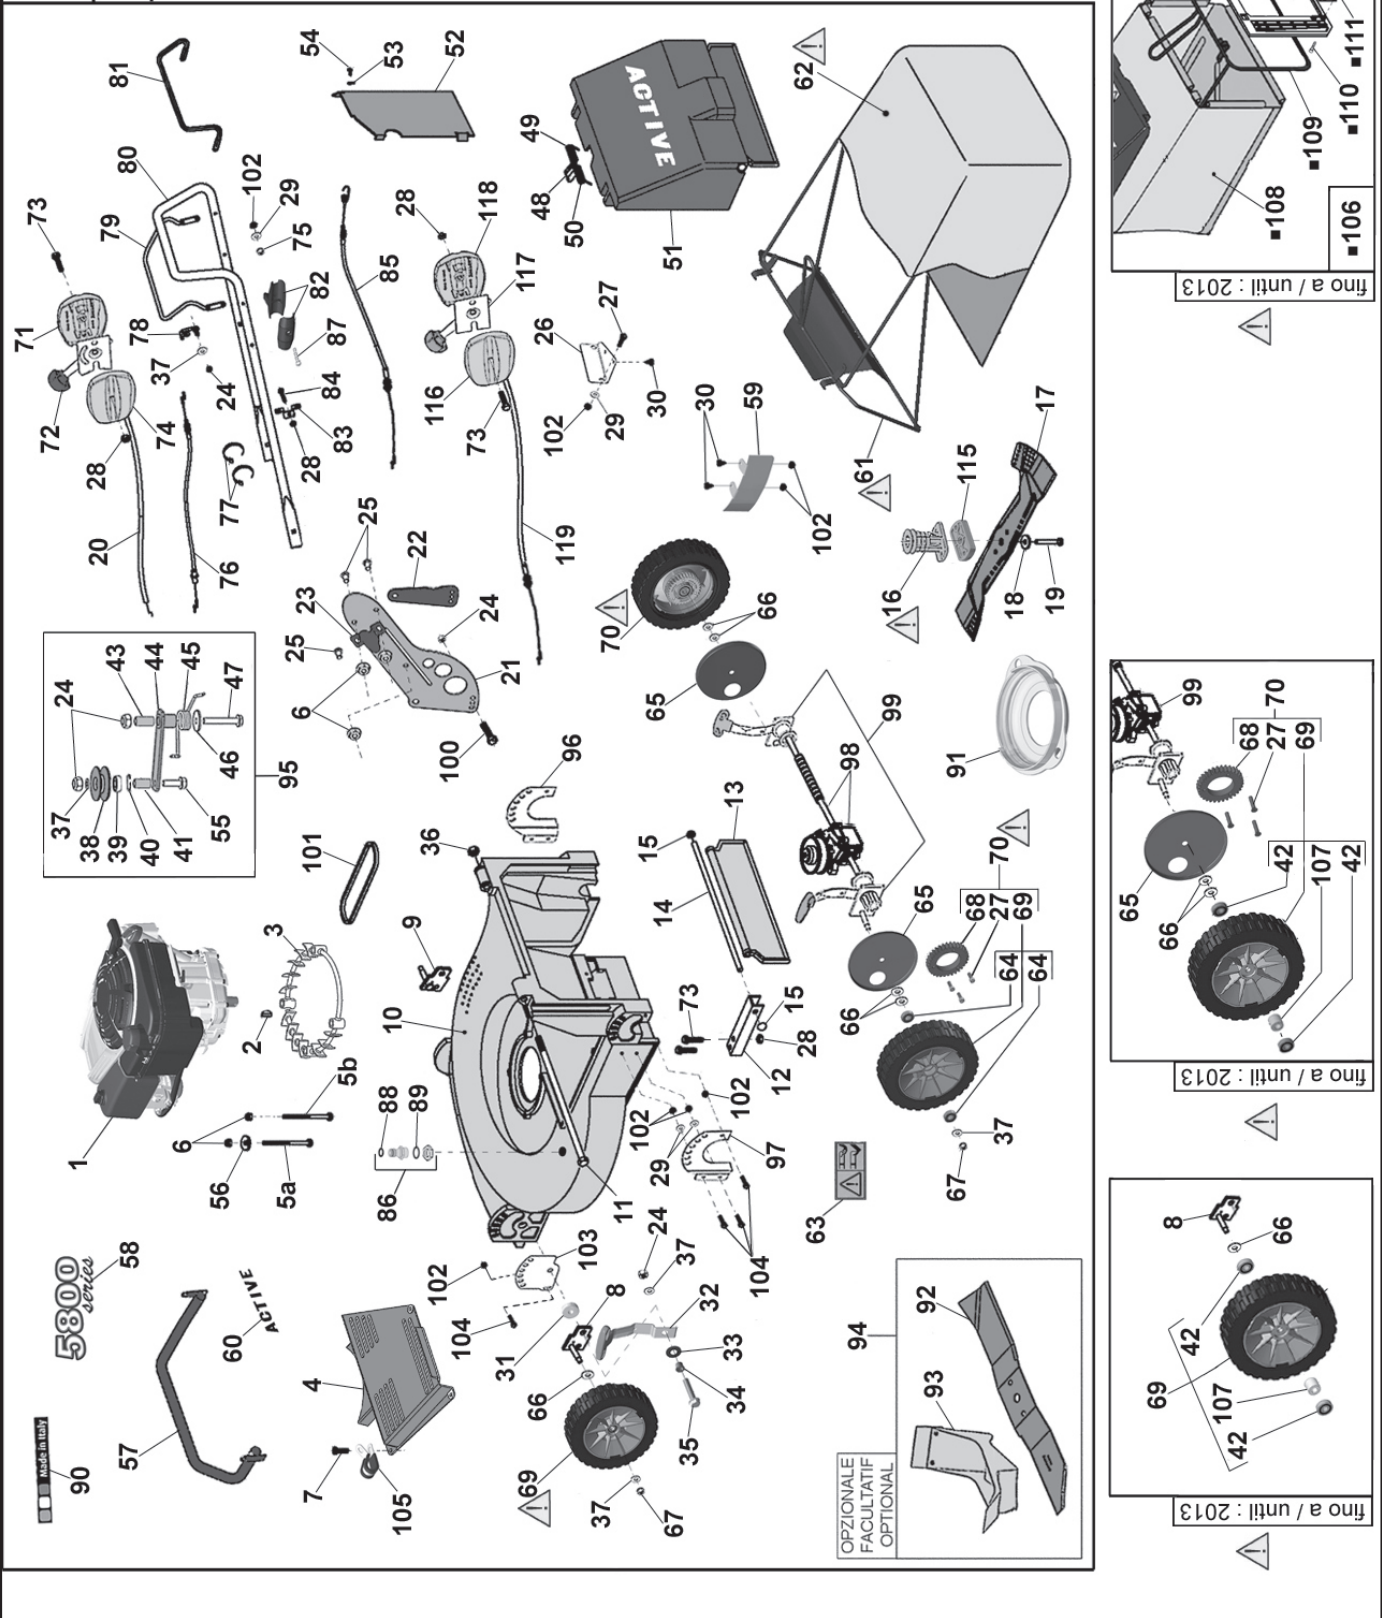

5850 SVB
2010-2016

Rasaerba - Tondeuses - Lawn mowers (5850 SVB)