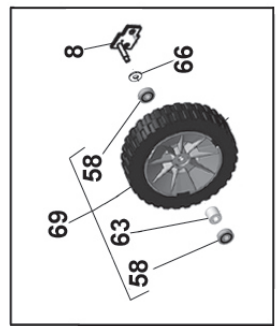

5850 SWH

2010-2015

fino a / until : 2013

fino a / until : 2013

fino a / until : 2013

OPZIONALE
FACULTATIF
OPTIONAL

Rasaerba - Tondeuses - Lawn mowers (5850 SWH)

RIF. REF.	COD. N° / P P / N°	Q.	DESCRIZIONE - DESCRIPTION	RIF. REF.	COD. N° / P P / N°	Q.	DESCRIZIONE - DESCRIPTION
1	50605	1	MOTORE - MOTEUR - ENGINE	59	50567	1	PIASTRA - PLAQUE - PLATE
2	50305	1	CHIAVETTA - CLAVETTE - KEY	60	50210	1	CARTER (DX - VARIATORE)
3	50928	1	FLANGIA - FLASQUE - FLANGE	61	50058	1	TELAIO - CHASSIS - FRAME
4	35792	8	VITE - VIS - SCREW	62	50697	1	TELA - TOILE - CANVAS (Verde - Green)
5a	40291	1	VITE - VIS - SCREW	62	50817	1	TELA - TOILE - CANVAS (Nero - Black)
5b	50733	3	VITE - VIS - SCREW	63	50544	4	DISTANZIALE - ENTRETOISE - SPACER
6	50666	7	DADO - ECROU - NUT	64	50155	8	CUSCINETTO - ROULEMENT - BEARING
7	50753	4	RONDELLA - RONDELLE - WASHER	65	50174	2	PARAPOLVERE - PROTECTION - GUARD
8	50088	1	PIASTRA - PLAQUE - PLATE (SX - ANT.)	66	20790	6	RASAMENTO - RONDELLE - WASHER
9	50012	1	PIASTRA - PLAQUE - PLATE (DX - ANT.)	67	50663	4	DADO - ECROU - NUT
10	51274	1	CARTER - CAPOT - HOUSING (Grigio - Gray)	68	50529	2	CORONA - COURONNE - CROWN
	51277		CARTER - CAPOT - HOUSING (Rosso - Red)	69	50702	2	RUOTA - ROUE - WHEEL
11	50087	1	TIRANTE - TIRAGE - STAY BAR	70	50684	2	KIT: RUOTA - ROUE - WHEEL
12	50090	2	STAFFA - PALIER - BRACKET	71	50104	1	CARTER (DX - GAS)
13	50769	1	FLAP	72	50094	2	LEVA GAS - LEVIER GAS - GAS LEVER
14	50770	1	PERNO - PIVOT - PIN	73	20190	6	VITE - VIS - SCREW
15	40229	2	RONDELLA - RONDELLE - WASHER	74	50103	1	CARTER (SX - GAS)
16	50609	1	MOZZO - MOYEUR - HUB (Ø25,4 + Ø22,2)	75	50868	1	CAVO - CABLE (Variatore inf.)
17	50195	1	LAMA - LAME - BLADE (55 cm)	76	50889	1	CAVO - CABLE (Freno - Brake)
18	50538	1	RONDELLA - RONDELLE - WASHER	77	50314	2	FASCETTA - CLIP
19	50641	1	VITE - VIS - SCREW	78	50105	1	GUIDA ZONE START - MANCHERON - HANDLE
20	50711	1	CAVO - CABLE (Gas)	79	51268	1	MANIGLIA - POIGNEE - HANDLE
21	50748	2	PIASTRA - PLAQUE - PLATE	80	50932	1	MANUBRIO - MANCHERON - UPPER HANDLE (Sup.)
22	50760	2	DISTANZIALE - ENTRETOISE - SPACER	81	51285	1	MANIGLIA - POIGNEE - HANDLE
23	50750	2	SUPPORTO - SUPPORT - MOUNTING	82	50617	2	STAFFA - ETRIER - STIRRUP
24	20788	5	DADO - ECROU - NUT	83	50205	1	STAFFA - PALIER - BRACKET
25	40007	6	VITE - VIS - SCREW	84	40092	2	VITE - VIS - SCREW
26	50220	1	STAFFA - PALIER - BRACKET	85	50383	1	CAVO - CABLE (Trazione - Traction)
27	20328	10	VITE - VIS - SCREW	86	50836	1	CARTER (SX - VARIATORE)
28	20176	10	DADO - ECROU - NUT	87	22045	2	VITE - VIS - SCREW
29	21139	8	RONDELLA - RONDELLE - WASHER	98	50778	1	TRASMISSIONE - BOITE DE VIT. - GEARBOX
30	20272	4	VITE - VIS - SCREW	99	50256	1	KIT: TRASMISSIONE - BOITE DE VIT. - GEARBOX
31	50780	2	DISTANZIALE - ENTRETOISE - SPACER	100	40720	2	VITE - VIS - SCREW
32	50013	2	LEVA - LEVIER - LEVER	101	51009	2	CINGHIA - COURROIE - BELT
33	50308	2	MOLLA - RESSORT - SPRING	102	20289	15	DADO - ECROU - NUT
34	50290	2	BOCCOLA - ANNEAU - SPACER	103	50191	1	CEST. COMP. - FABRIC CATCHER - BAC EN TOILE (Verde - Green)
35	40392	2	VITE - VIS - SCREW		50827		CEST. COMP. - FABRIC CATCHER - BAC EN TOILE (Nero - Black)
36	20317	1	DADO - ECROU - NUT	104	50934	2	PIASTRA - PLAQUE - PLATE (ANT.)
37	20711	7	RONDELLA - RONDELLE - WASHER	105	50938	1	PIASTRA - PLAQUE - PLATE (SX - POST.)
38	50645	5	VITE - VIS - SCREW	106	50936	1	PIASTRA - PLAQUE - PLATE (DX - POST.)
39	50664	1	VARIATORE - VARIATEUR - VARIATOR	107	20917	2	DADO - ECROU - NUT
40	50858	1	CARTER - CAPOT - HOUSING	108	50473	1	KIT MULCHING (OPTIONAL - FACULTATIF)
41	50856	1	PIASTRA - PLAQUE - PLATE	109	50947	1	TAPPO MULCHING - FERMA TURE - MULCHING PLUG
42	50206	1	STAFFA - PALIER - BRACKET	110	50893	1	LAMA - LAME - BLADE (Mulching)
43	50867	1	CAVO - CABLE (Variatore sup.)	111	50063	1	CARTERINO - COUVERCLE - COVER
44	50301	2	STARLOCK	112	50909	1	ADESIVO - ADHESIF - ADHESIVE
45	50888	1	LEVA - LEVIER - LEVER	113	51158	1	ATTACCOACQUA - RACCORDEMENT & L'EAU - WATER CONNECTION (M 16)
46	21239	1	DISTANZIALE - ENTRETOISE - SPACER		50209		ATTACCOACQUA - RACCORDEMENT & L'EAU - WATER CONNECTION (M 20)
47	50878	1	STAFFA - PALIER - BRACKET	114	50762	1	ADESIVO ACTIVE - MARQUE - BRAND
48	50018	1	GOMMINO - CAOUTCHOUC - RUBBER	115	23755	1	GOMMINO - CAOUTCHOUC - RUBBER
49	50023	1	MOLLA - RESSORT - SPRING (DX)	116	50511	1	GOMMINO - CAOUTCHOUC - RUBBER (M16)
50	50618	1	MOLLA - RESSORT - SPRING (SX)		23758		GOMMINO - CAOUTCHOUC - RUBBER (M20)
51	50031	1	DEFLETTORE - DEFLECTEUR - DEFLECTOR	117	50192	1	TELA - TOILE - CANVAS (Verde - Green)
52	50227	1	CARTERINO - COUVERCLE - COVER		50726		TELA - TOILE - CANVAS (Nera - Black)
53	20316	1	RONDELLA - RONDELLE - WASHER	118	50543	1	TELAIO - CHASSIS - FRAME
54	50657	1	VITE - VIS - SCREW	119	20064	6	VITE - VIS - SCREW
55	50637	1	ADESIVO - MARQUE - BRAND	120	20060	6	DADO - ECROU - NUT
56	51171	1	ADESIVO - MARQUE - BRAND	121	50196	1	TEGOLO - PLAQUE - GRILLE SPOON
57	50918	1	PROTEZIONE - PROTECTION - GUARD	122	50092	1	RETE - GRILLE
58	50667	8	CUSCINETTO - ROULEMENT - BEARING	123	50193	2	PIASTRA - PLAQUE - PLATE