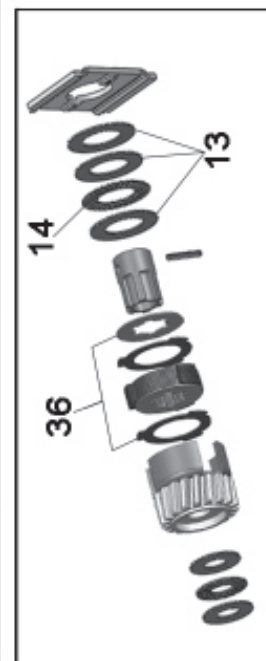

50954 Trasmissione - Transmission

50954

fino a / until : 2015

50954 Trasmissione - Transmission

RIF. REF.	COD. N° / P P / N°	Q.	DESCRIZIONE - DESCRIPTION	RIF. REF.	COD. N° / P P / N°	Q.	DESCRIZIONE - DESCRIPTION
1	50831	1	ASSALE - AXE - AXLE	20	50527	1	PIGNONE - PIGNON - PINION (SX)
2	50575	1	ALBERO - ARBRE - SHAFT	21	50528	1	PIGNONE - PIGNON - PINION (DX)
3	50606	1	SCATOLA - BOITE - BOX	22	50109	1	PROTEZIONE - PROTECTION - GUARD
4	50229	1	COPERCHIO - COUVERTURE - COVER	23	50295	1	SPINA ELAST. - GOUPILLES - ELAST.PIN
5	50321	1	GUARNIZIONE - JOINT - GASKET	24	51350	1	KIT : DISCHI - DISQUES - DISCS (7+7)
6	20001	4	VITE - VIS - SCREW	25	50284	1	BUSSOLA - ENTRETOISE - SPACER
7	50524	1	VITE S.F. - VIS - SCREW	26	50519	1	DADO - ECROU - NUT
8	50881	1	SPINA ELAST. - GOUPILLES - ELAST.PIN	27	50255	1	LEVA - LEVIER - LEVER
9	50106	1	PULEGGIA - PUOLIE - PULLEY (Ø57)	28	50310	1	MOLLA - RESSORT - SPRING
10	50281	1	ASSIEME CAMPANA - TAMBOUR - DRUM	29	22511	2	CUSCINETTO - ROULEMENT - BEARING
11	50303	1	RONDELLA - RONDELLE - WASHER	30	50320	3	ANELLO DI TENUTA - JOINT - SEAL
12	50521	1	CUSCINETTO - ROULEMENT - BEARING	31	50540	2	BUSSOLA - ENTRETOISE - SPACER
13	50261	3	RONDELLA - RONDELLE - WASHER	32	50771	1	VITE - VIS - SCREW
14	50522	1	CUSCINETTO - ROULEMENT - BEARING	33	20324	1	O-RING
15	50678	4	RASAMENTO - RONDELLE - WASHER SHIMS	34	50179	1	LEVA - LEVIER - LEVER
16	50546	1	LEVA - LEVIER - LEVER	35	50772	1	RONDELLA - RONDELLE - WASHER
17	20218	4	SEEGER	36	51349	1	KIT : DISCHI - DISQUES - DISCS (10+10)
18	50186	3	PROTEZIONE - PROTECTION - GUARD	37	51362	1	BUSSOLA - ENTRETOISE - SPACER
19	50188	2	CHIAVETTA - CLAVETTE - KEY