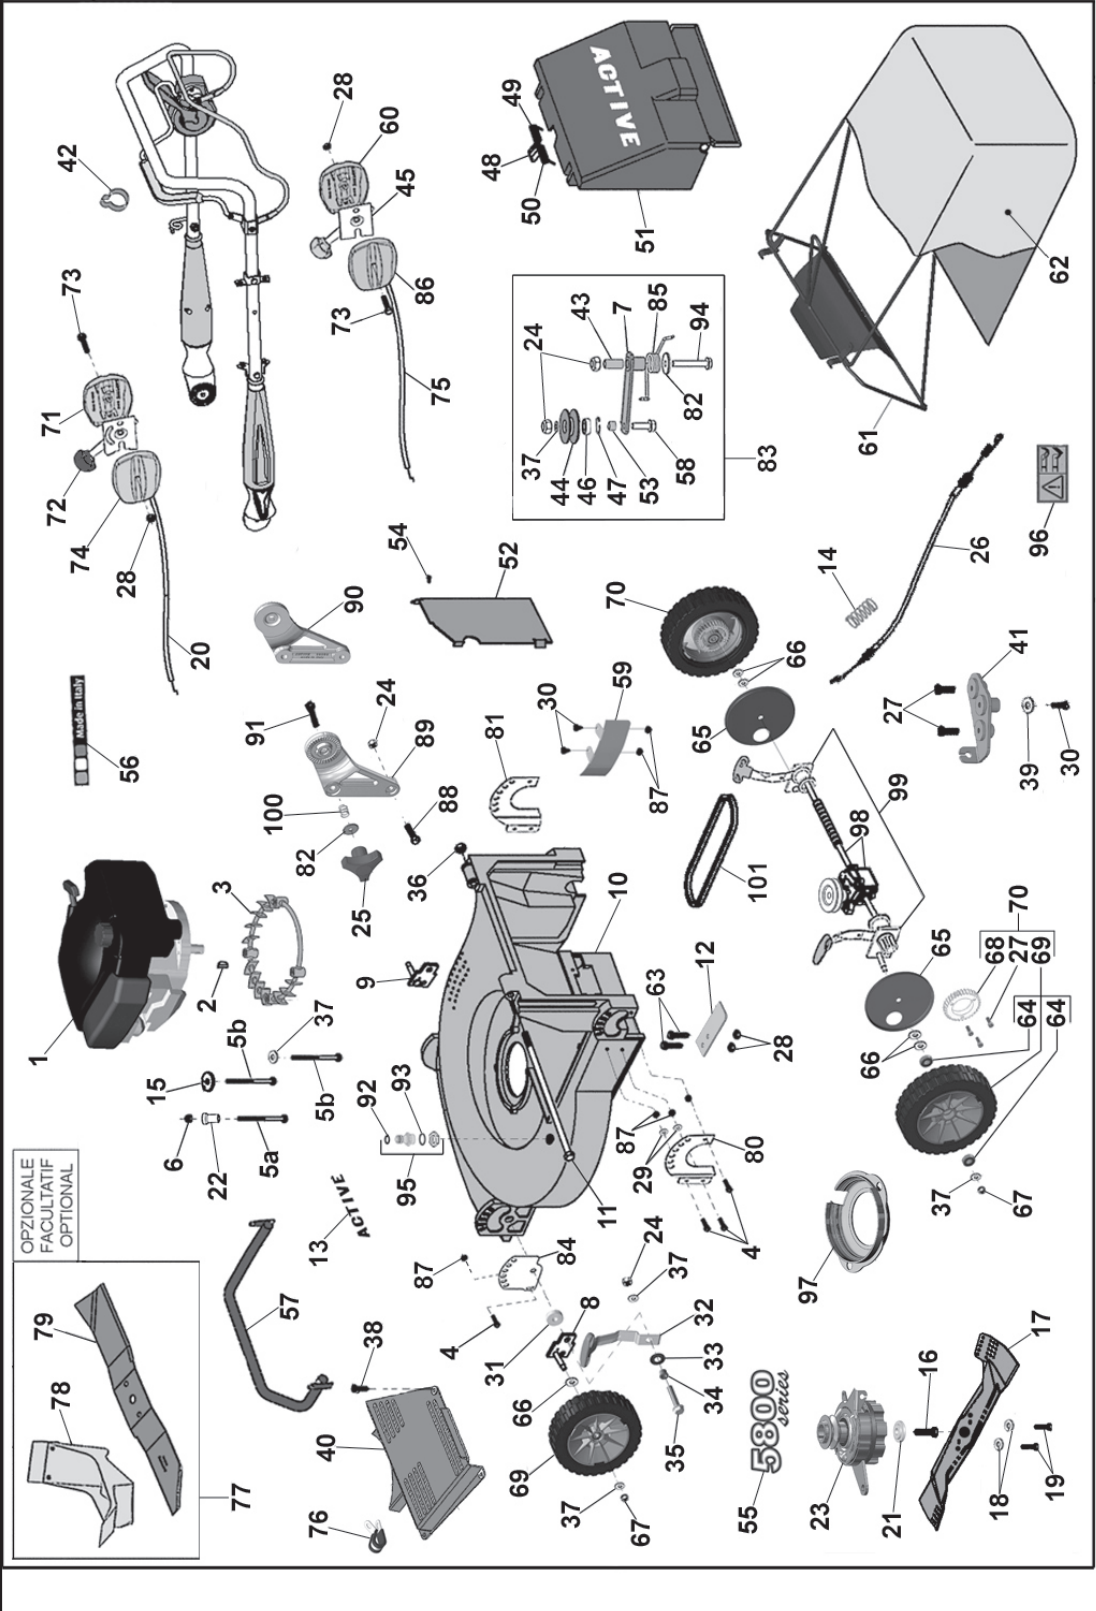

5850 SCH
BBC
2015-2016

Rasaerba - Tondeuses - Lawn mowers (5850 SCH BBC)