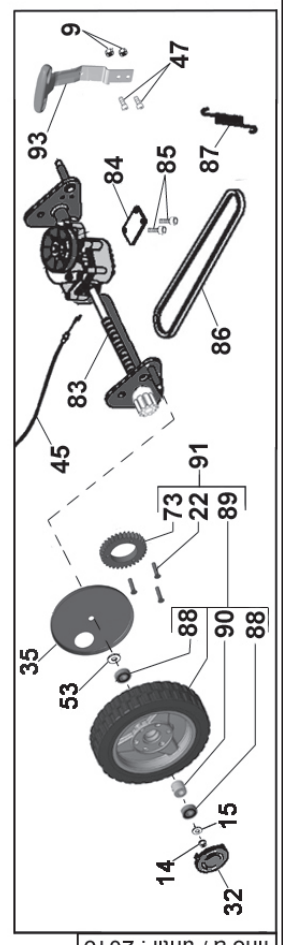

5300 SB
2010-2016

Rasaerba - Tondeuses - Lawn mowers (5300 SB)