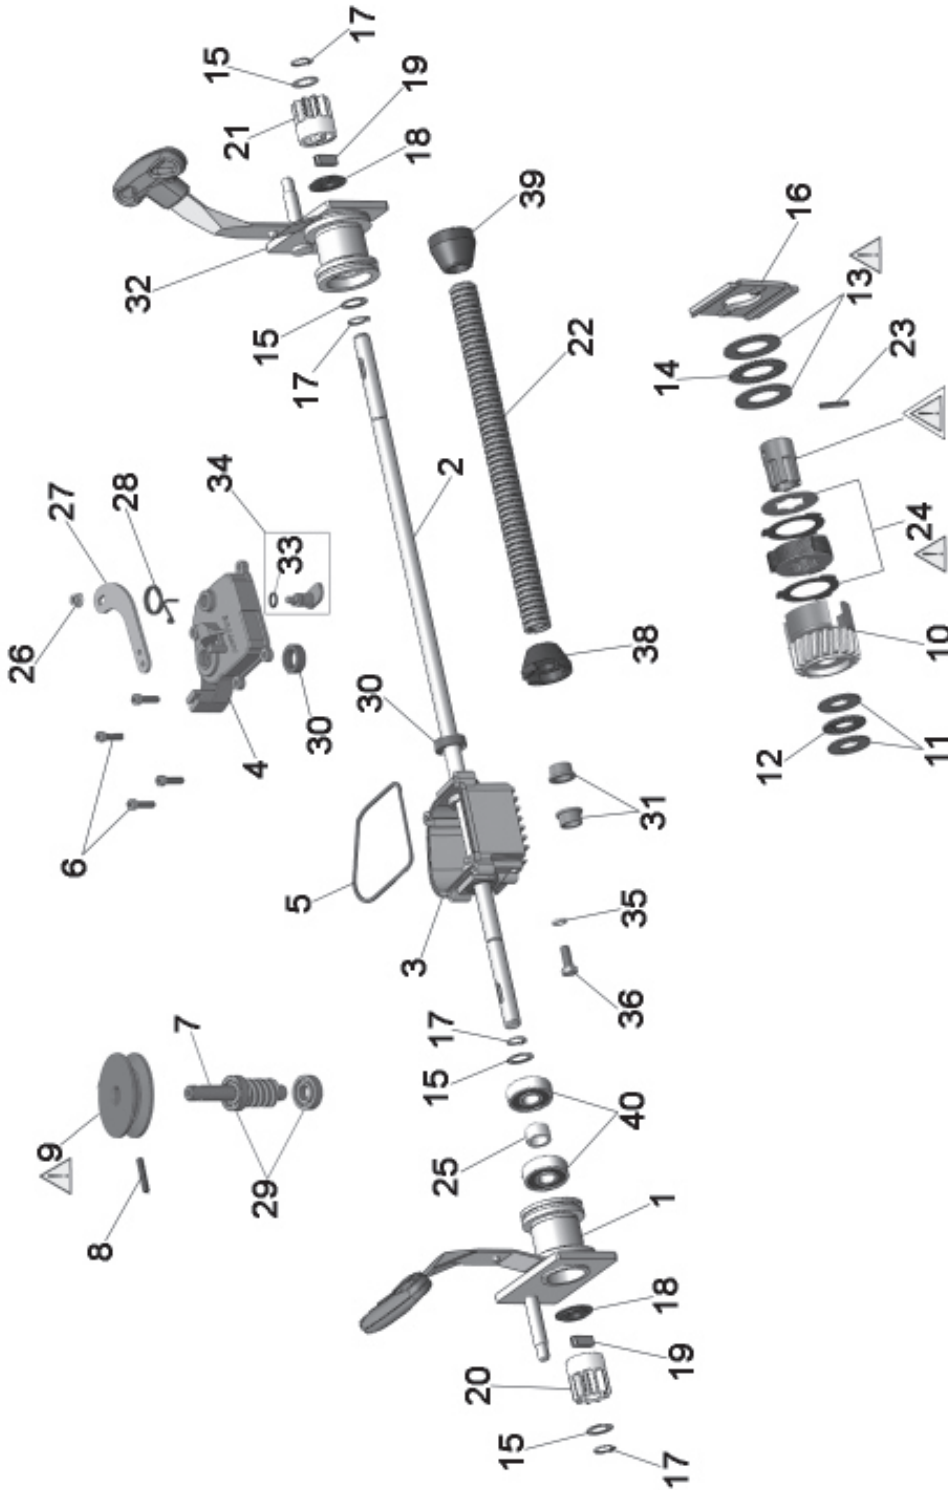

50956 Trasmissione - Transmission

50956

50956 Trasmissione - Transmission

RIF. REF.	COD. N° / P P / N°	Q.	DESCRIZIONE - DESCRIPTION	RIF. REF.	COD. N° / P P / N°	Q.	DESCRIZIONE - DESCRIPTION
1	50272	1	PIASTRA - PLAQUE - PLATE (SX)	23	50295	1	SPINA ELAST. - GOUPILLES - ELAST.PIN
2	50649	1	ALBERO - ARBRE - SHAFT	24	51350	1	KIT : DISCHI - DISQUES - DISCS (7+7)
3	50606	1	SCATOLA - BOITE - BOX	25	50650	2	DISTANZIALE - ENTRETOISE - SPACER
4	50157	1	COPERCHIO - COUVERTURE - COVER	26	50519	1	DADO - ECROU - NUT
5	50321	1	GUARNIZIONE - JOINT - GASKET	27	50255	1	LEVA - LEVIER - LEVER
6	20001	4	VITE - VIS - SCREW	28	50310	1	MOLLA - RESSORT - SPRING
7	50524	1	VITE S.F. - VIS - SCREW	29	22511	2	CUSCINETTO - ROULEMENT - BEARING
8	50881	1	SPINA ELAST. - GOUPILLES - ELAST.PIN	30	50320	3	ANELLO DI TENUTA - JOINT - SEAL
9	51343	1	PULEGGIA - PUOLIE - PULLEY (Alluminio)	31	50540	2	BUSSOLA - ENTRETOISE - SPACER
10	50281	1	ASSIEME CAMPANA - TAMBOUR - DRUM	32	50273	1	PIASTRA - PLAQUE - PLATE (DX)
11	50303	1	RONDELLA - RONDELLE - WASHER	33	20324	1	O-RING
12	50521	1	CUSCINETTO - ROULEMENT - BEARING	34	50179	1	LEVA - LEVIER - LEVER
13	50261	3	RONDELLA - RONDELLE - WASHER	35	50772	1	RONDELLA - RONDELLE - WASHER
14	50522	1	CUSCINETTO - ROULEMENT - BEARING	36	50771	1	VITE - VIS - SCREW
15	50678	4	RASAMENTO - RONDELLE - WASHER SHIMS	37	50284	1	BUSSOLA - ENTRETOISE - SPACER
16	50546	1	LEVA - LEVIER - LEVER	38	50342	1	BUSSOLA - ENTRETOISE - SPACER
17	20218	4	SEEGER	39	50343	1	BUSSOLA - ENTRETOISE - SPACER
18	50186	2	PROTEZIONE - PROTECTION - GUARD	40	20875	4	CUSCINETTO - ROULEMENT - BEARING
19	50188	2	CHIAVETTA - CLAVETTE - KEY	41	50106	1	PULEGGIA - PUOLIE - PULLEY (Ø57)
20	50527	1	PIGNONE - PIGNON - PINION (SX)	42	51349	1	KIT : DISCHI - DISQUES - DISCS (10+10)
21	50528	1	PIGNONE - PIGNON - PINION (DX)	43	51362	1	BUSSOLA - ENTRETOISE - SPACER
22	50449	1	PROTEZIONE - PROTECTION - GUARD