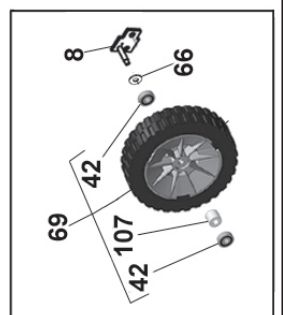

NOTE - NOTES

5800 SB
2010-2016

fino a / until : 2013

fino a / until : 2013

fino a / until : 2013

Rasaerba - Tondeuses - Lawn mowers (5800 SB)

RIF.	COD.	Q.	DESCRIZIONE - DESCRIPTION	RIF.	COD.	Q.	DESCRIZIONE - DESCRIPTION
REF.	N° / P P / N°			REF.	N° / P P / N°		
1	50602	1	MOTORE - MOTEUR - ENGINE (B&S 675)	60	50762	1	ADESIVO ACTIVE - MARQUE - BRAND
	50243		MOTORE - MOTEUR - ENGINE (B&S 850)	61	50058	1	TELAIO - CHASSIS - FRAME
2	50306	1	CHIAVETTA - CLAVETTE - KEY	62	50697	1	TELA - TOILE - CANVAS (Verde - Green)
3	51173	1	FLANGIA - FLASQUE - FLANGE		50817		TELA - TOILE - CANVAS (Nero - Black)
4	50224	1	CARTER - CAPOT - HOUSING	63	50909	1	ADESIVO - ADHESIF - ADHESIVE
5a	40290	2	VITE - VIS - SCREW	64	50155	8	CUSCINETTO - ROULEMENT - BEARING
5b	40291	1	VITE - VIS - SCREW	65	50174	2	PARAPOLVERE - PROTECTION - GUARD
6	50666	9	DADO - ECROU - NUT	66	20790	6	RASAMENTO - RONDELLE - WASHER
7	50645	5	VITE - VIS - SCREW	67	50663	4	DADO - ECROU - NUT
8	50088	1	PIASTRA - PLAQUE - PLATE (SX - ANT.)	68	50529	2	CORONA - COURONNE - CROWN
9	50012	1	PIASTRA - PLAQUE - PLATE (DX - ANT.)	69	50702	2	RUOTA - ROUE - WHEEL
10	50591	1	CARTER - CAPOT - HOUSING (Grigio - Gray)	70	50684	2	KIT: RUOTA - ROUE - WHEEL
	50221		CARTER - CAPOT - HOUSING (Rosso - Red)	71	50104	1	CARTER (DX)
11	50087	1	TIRANTE - TIRAGE - STAY BAR	72	50094	1	LEVA GAS - LEVIER GAS - GAS LEVER
12	50090	2	STAFFA - PALIER - BRACKET	73	20190	5	VITE - VIS - SCREW
13	50769	1	FLAP	74	50545	1	CARTER (SX)
14	50770	1	PERNO - PIVOT - PIN	75	20917	2	DADO - ECROU - NUT
15	50301	2	STARLOCK	76	50095	1	CAVO - CABLE (Freno - Brake)
16	50608	1	MOZZO - MOYEUR - HUB (Ø 25)	77	50314	2	FASCETTA - CLIP
17	50195	1	LAMA - LAME - BLADE (55 cm)	78	50105	1	GUIDA ZONE START - MANCHERON - HANDLE
18	50538	1	RONDELLA - RONDELLE - WASHER	79	51268	1	MANIGLIA - POIGNEE - HANDLE
19	50641	1	VITE - VIS - SCREW	80	50125	1	MANUBRIO - MANCHERON - UPPER HANDLE
20	50069	1	CAVO - CABLE (Gas) (B&S 675)	81	51285	1	MANIGLIA - POIGNEE - HANDLE
	50712		CAVO - CABLE (Gas) (B&S 850)	82	50617	2	STAFFA - PALIER - BRACKET
21	50748	2	PIASTRA - PLAQUE - PLATE	83	50206	1	STAFFA - PALIER - BRACKET
22	50760	2	DISTANZIALE - ENTRETOISE - SPACER	84	40092	1	VITE - VIS - SCREW
23	50750	2	SUPPORTO - SUPPORT - MOUNTING	85	50383	1	CAVO - CABLE (Trazione - Traction)
24	20788	7	DADO - ECROU - NUT	86	51158	1	ATTACCO ACQUA - RACCORDEMENT à L'EAU - WATER CONNECTION (M 16)
25	40007	6	VITE - VIS - SCREW		50209		ATTACCO ACQUA - RACCORDEMENT à L'EAU - WATER CONNECTION (M 20)
26	50220	1	STAFFA - PALIER - BRACKET	87	22045	2	VITE - VIS - SCREW
27	20328	8	VITE - VIS - SCREW	88	23755	1	GOMMINO - CAOUTCHOUC - RUBBER
28	20176	6	DADO - ECROU - NUT	89	50511	1	GOMMINO - CAOUTCHOUC - RUBBER (M16)
29	21139	8	RONDELLA - RONDELLE - WASHER		23758		GOMMINO - CAOUTCHOUC - RUBBER (M20)
30	20272	4	VITE - VIS - SCREW	90	51171	1	ADESIVO - MARQUE - BRAND
31	50780	2	DISTANZIALE - ENTRETOISE - SPACER	91	50063	1	CARTERINO - COUVERCLE - COVER
32	50013	2	LEVA - LEVIER - LEVER	92	50893	1	LAMA - LAME - BLADE (Mulching)
33	50308	2	MOLLA - RESSORT - SPRING	93	50947	1	TAPPO MULCHING - FERMATURE - MULCHING PLUG
34	50290	2	BOCCOLA - ANNEAU - SPACER	94	50473	1	KIT MULCHING (OPTIONAL - FACULTATIF)
35	40392	2	VITE - VIS - SCREW	95	50872	1	KIT: GALOPPINO - TENDEUR - TENSIONER
36	20317	1	DADO - ECROU - NUT	96	50936	1	PIASTRA - PLAQUE - PLATE (DX - POST.)
37	20711	8	RONDELLA - RONDELLE - WASHER	97	50938	1	PIASTRA - PLAQUE - PLATE (SX - POST.)
38	50262	1	PULEGGIA - POULIE - PULLEY	98	50326	1	TRASMISSIONE - BOITE DE VIT. - GEARBOX (pulley Ø57)
39	22682	1	CUSCINETTO - ROULEMENT - BEARING		50776		TRASMISSIONE - BOITE DE VIT. - GEARBOX (pulley Ø71)
40	50315	1	SEEGER	99	50956	1	KIT: TRASMISSIONE - BOITE DE VIT. - GEARBOX (pulley Ø57)
41	50765	1	BOCCOLA - ANNEAU - SPACER		50218		KIT: TRASMISSIONE - BOITE DE VIT. - GEARBOX (pulley Ø71)
42	50667	8	CUSCINETTO - ROULEMENT - BEARING	100	40720	2	VITE - VIS - SCREW
43	50767	1	BOCCOLA - ANNEAU - SPACER	101	50086	1	CINGHIA - COURROIE - BELT (pulley Ø57)
44	50232	1	LEVA - LEVIER - LEVER		50679		CINGHIA - COURROIE - BELT (pulley Ø71)
45	50311	1	MOLLA - RESSORT - SPRING	102	20289	14	DADO - ECROU - NUT
46	21686	1	RONDELLA - RONDELLE - WASHER	103	50934	2	PIASTRA - PLAQUE - PLATE (ANT.)
47	20786	1	VITE - VIS - SCREW	104	35792	8	VITE - VIS - SCREW
48	50018	1	GOMMINO - CAOUTCHOUC - RUBBER	105	50193	2	PIASTRA - PLAQUE - PLATE
49	50023	1	MOLLA - RESSORT - SPRING (DX)	106	50191	1	CEST. COMP. - FABRIC CATCHER - BAC EN TOILE (Verde - Green)
50	50618	1	MOLLA - RESSORT - SPRING (SX)		50827		CEST. COMP. - FABRIC CATCHER - BAC EN TOILE (Nero - Black)
51	50031	1	DEFLETTORE - DEFLECTEUR - DEFLECTOR	107	50544	4	DISTANZIALE - ENTRETOISE - SPACER
52	50227	1	CARTERINO - COUVERCLE - COVER	108	50192	1	TELA - TOILE - CANVAS (Verde - Green)
53	20316	1	RONDELLA - RONDELLE - WASHER		50726		TELA - TOILE - CANVAS (Nero - Black)
54	50657	1	VITE - VIS - SCREW	109	50543	1	TELAIO - CHASSIS - FRAME
55	40370	1	VITE - VIS - SCREW	110	20064	6	VITE - VIS - SCREW
56	40229	2	RONDELLA - RONDELLE - WASHER	111	20060	6	DADO - ECROU - NUT
57	50918	1	PROTEZIONE - PROTECTION - GUARD	112	50196	1	TEGOLO - PLAQUE - GRILLE SPOON
58	50637	1	ADESIVO - MARQUE - BRAND	113	50092	1	RETE - GRILLE
59	50567	1	PIASTRA - PLAQUE - PLATE				