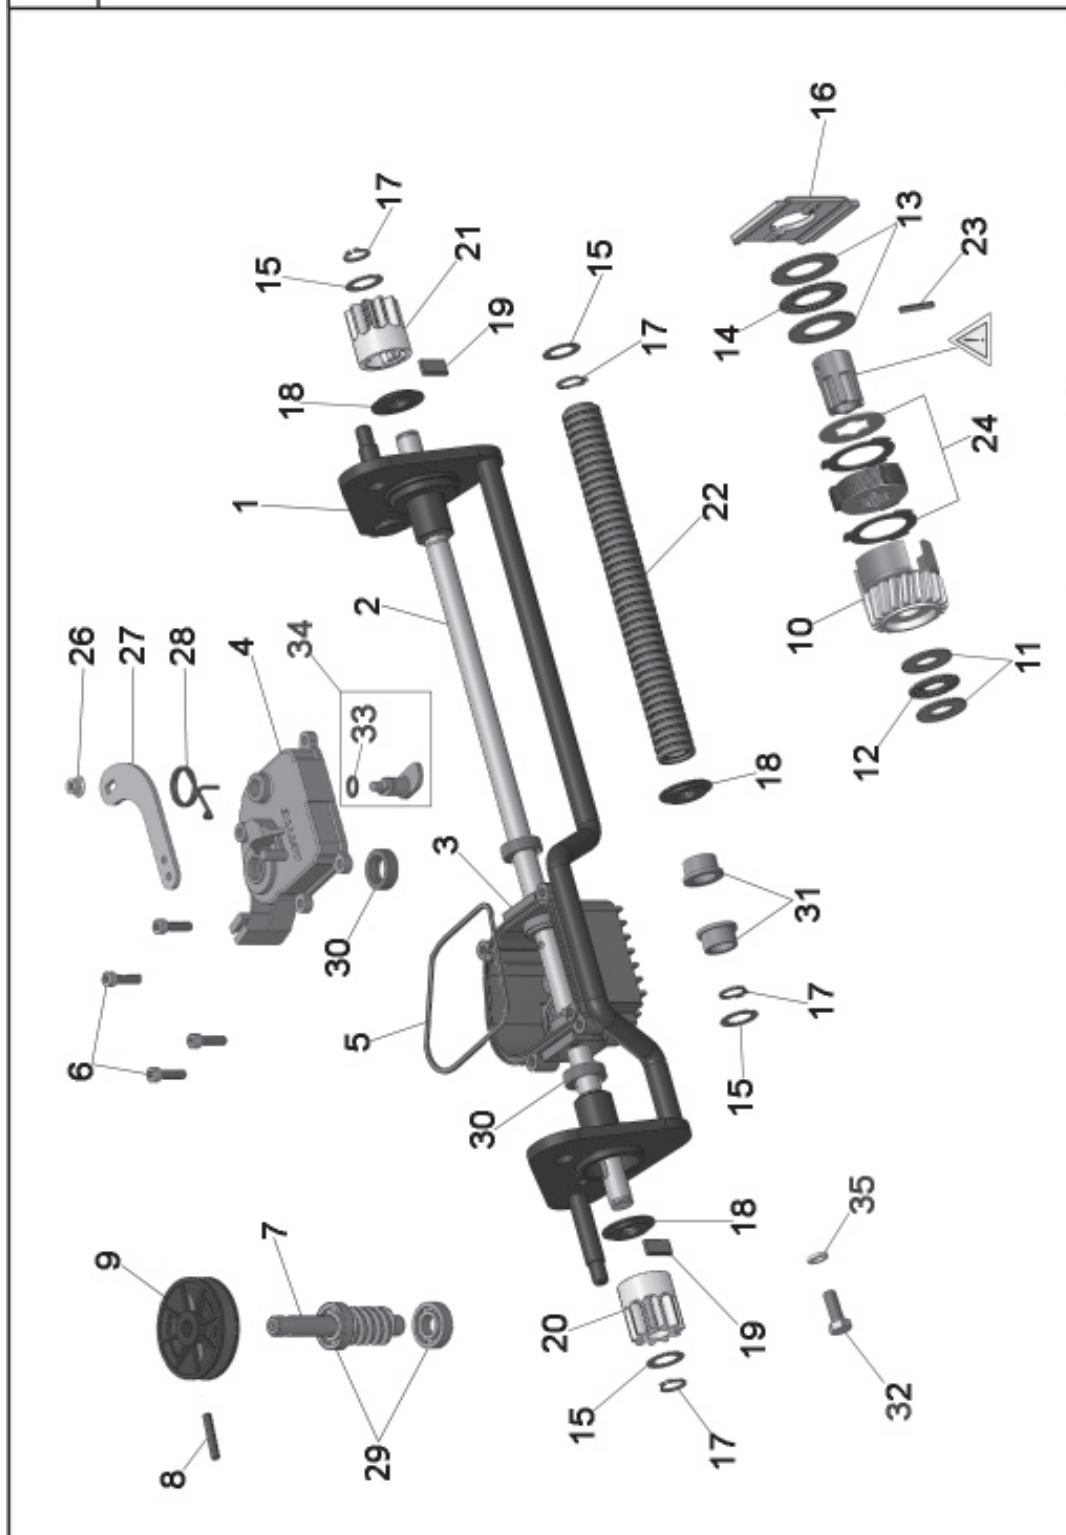

50954 Trasmissione - Transmission

50954

fino a / until : 2015

50954 Trasmissione - Transmission

RIF. REF.	COD. N° / P P / N°	Q.	DESCRIZIONE - DESCRIPTION	RIF. REF.	COD. N° / P P / N°	Q.	DESCRIZIONE - DESCRIPTION
1	50831	1	ASSALE - AXE - AXLE	20	50527	1	PIGNONE - PIGNON - PINION (SX)
2	50575	1	ALBERO - ARBRE - SHAFT	21	50528	1	PIGNONE - PIGNON - PINION (DX)
3	50606	1	SCATOLA - BOITE - BOX	22	50109	1	PROTEZIONE - PROTECTION - GUARD
4	50229	1	COPERCHIO - COUVERTURE - COVER	23	50295	1	SPINA ELAST. - GOUPILLES - ELAST.PIN
5	50321	1	GUARNIZIONE - JOINT - GASKET	24	51350	1	KIT : DISCHI - DISQUES - DISCS (7+7)
6	20001	4	VITE - VIS - SCREW	25	50284	1	BUSSOLA - ENTRETOISE - SPACER
7	50524	1	VITE S.F. - VIS - SCREW	26	50519	1	DADO - ECROU - NUT
8	50881	1	SPINA ELAST. - GOUPILLES - ELAST.PIN	27	50255	1	LEVA - LEVIER - LEVER
9	50106	1	PULEGGIA - PUOLIE - PULLEY (Ø57)	28	50310	1	MOLLA - RESSORT - SPRING
10	50281	1	ASSIEME CAMPANA - TAMBOUR - DRUM	29	22511	2	CUSCINETTO - ROULEMENT - BEARING
11	50303	1	RONDELLA - RONDELLE - WASHER	30	50320	3	ANELLO DI TENUTA - JOINT - SEAL
12	50521	1	CUSCINETTO - ROULEMENT - BEARING	31	50540	2	BUSSOLA - ENTRETOISE - SPACER
13	50261	3	RONDELLA - RONDELLE - WASHER	32	50771	1	VITE - VIS - SCREW
14	50522	1	CUSCINETTO - ROULEMENT - BEARING	33	20324	1	O-RING
15	50678	4	RASAMENTO - RONDELLE - WASHER SHIMS	34	50179	1	LEVA - LEVIER - LEVER
16	50546	1	LEVA - LEVIER - LEVER	35	50772	1	RONDELLA - RONDELLE - WASHER
17	20218	4	SEEGER	36	51349	1	KIT : DISCHI - DISQUES - DISCS (10+10)
18	50186	3	PROTEZIONE - PROTECTION - GUARD	37	51362	1	BUSSOLA - ENTRETOISE - SPACER
19	50188	2	CHIAVETTA - CLAVETTE - KEY