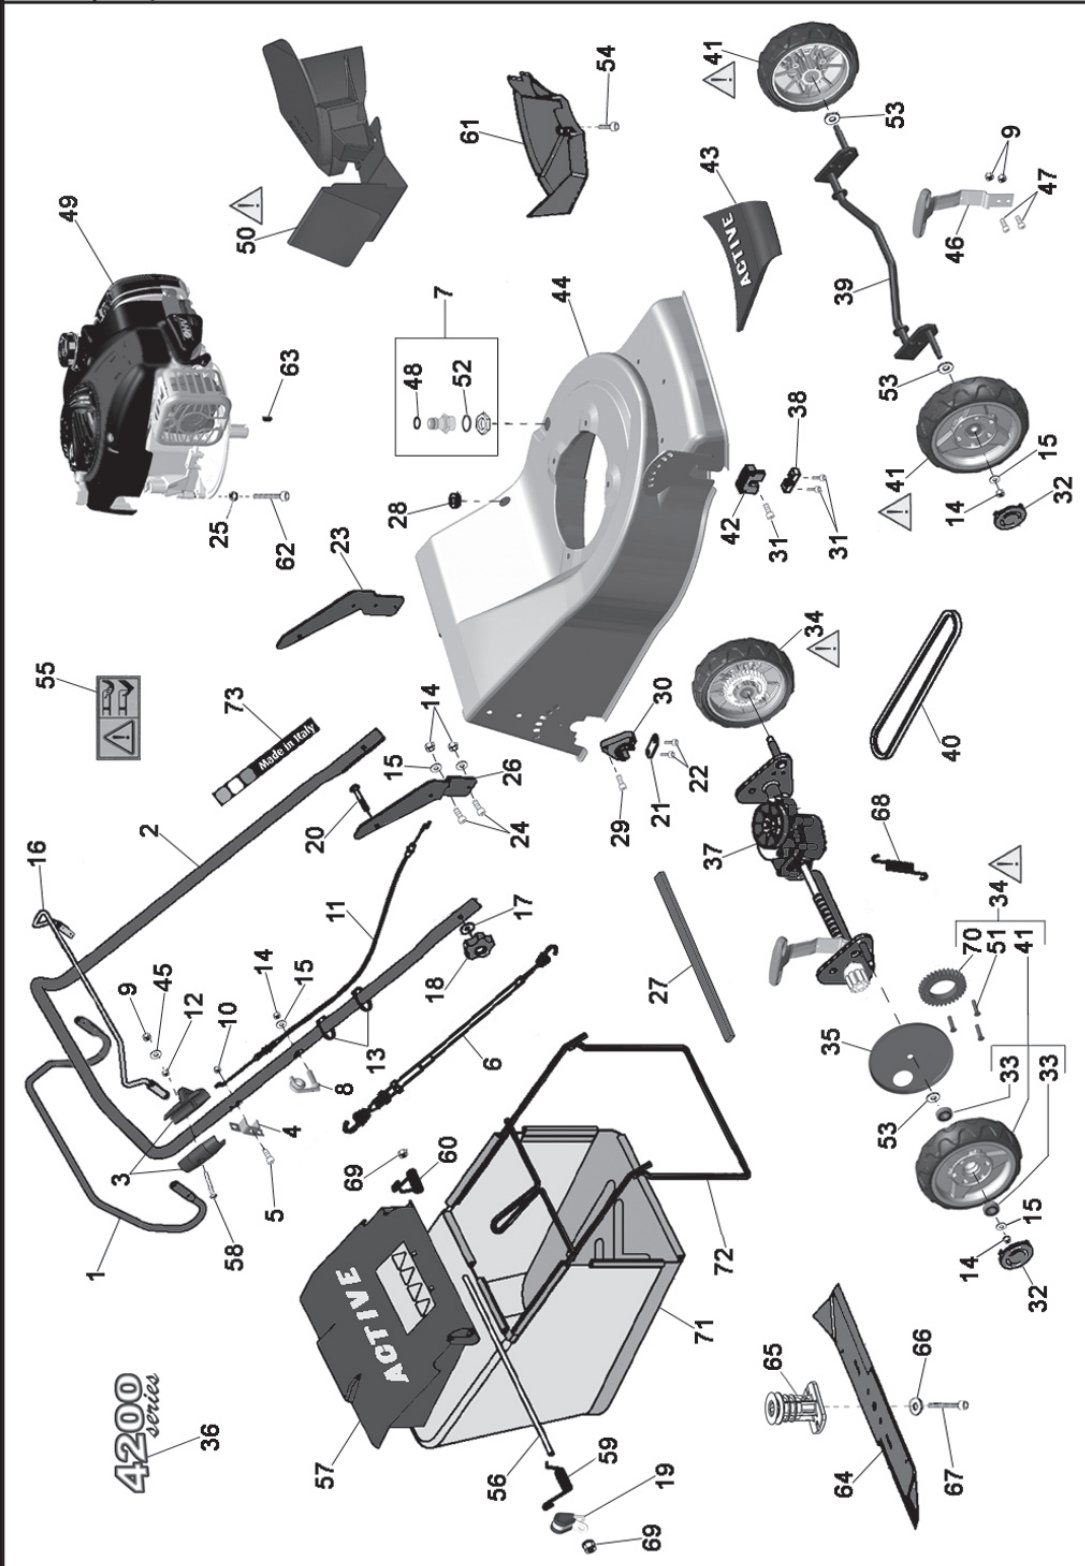

4200 SB
2013-2016

Rasaerba - Tondeuses - Lawn mowers (4200 SB)

RIF. REF.	COD. N° / P P / N°	Q.	DESCRIZIONE - DESCRIPTION	RIF. REF.	COD. N° / P P / N°	Q.	DESCRIZIONE - DESCRIPTION
1	51284	1	MANIGLIA - POIGNEE - HANDLE	43	50479	1	CARTER - CAPOT - COVER
2	50380	1	MANUBRIO - GUIDON - HANDLE BAR	44	50414	1	CARTER - CAPOT - HOUSING (Rosso - Red)
3	50617	2	STAFFA - ETRIER - STIRRUP		50585		CARTER - CAPOT - HOUSING (Grigio - Gray)
4	50206	1	STAFFA - ETRIER - STIRRUP	45	21139	2	RONDELLA - RONDELLE - WASHER
5	40092	1	VITE - VIS - SCREW	46	50429	2	LEVA - LEVIER - LEVER
6	50475	1	CAVO - CABLE (Trazione - Traction)	47	22798	2	VITE - VIS - SCREW
7	51158	1	ATTACCO ACQUA - RACCORDEMENT à L'EAU - WATER CONNECTION (M16)	48	23755	1	GOMMINO - CAOUTCHOUC - RUBBER
	50209		ATTACCO ACQUA - RACCORDEMENT à L'EAU - WATER CONNECTION (M20)	49	50242	1	MOTORE - MOTEUR - ENGINE
8	50105	1	GUIDA - SUPPORT - BRACKET	50	51290	1	TAPPO MULCHING - FERMATURE - MULCHING PLUG
9	20289	4	DADO - ECROU - NUT	51	50640	6	VITE - VIS - SCREW
10	20176	1	DADO - ECROU - NUT	52	50511	1	GOMMINO - CAOUTCHOUC - RUBBER (M16)
11	50095	1	CAVO - CABLE (Freno - Brake)		23758		GOMMINO - CAOUTCHOUC - RUBBER (M20)
12	20917	2	DADO - ECROU - NUT	53	20790	4	RONDELLA - RONDELLE - WASHER
13	50314	2	FASCETTA - CLIP	54	50659	1	VITE - VIS - SCREW
14	20788	9	DADO - ECROU - NUT	55	50909	1	ADESIVO - ADHESIF - ADHESIVE
15	20711	9	RONDELLA - RONDELLE - WASHER	56	50441	1	PERNO - PIVOT - PIN
16	51264	1	MANIGLIA - POIGNEE - HANDLE	57	50460	1	DEFLETTORE - DEFLECTEUR - DEFLECTOR
17	21686	2	RONDELLA - RONDELLE - WASHER	58	22045	2	VITE - VIS - SCREW
18	50025	2	MANOPOLA - POIGNEE - HANDLE	59	50461	1	MOLLA - RESSORT - SPRING (DX)
19	51007	1	STAFFA - ETRIER - STIRRUP	60	50597	1	MOLLA - RESSORT - SPRING (SX)
20	50668	2	VITE - VIS - SCREW	61	50412	1	CARTER - CAPOT - COVER
21	50042	2	PIASTRA - PLAQUE - PLATE	62	40720	3	VITE - VIS - SCREW
22	50657	4	VITE - VIS - SCREW	63	50305	1	CHIAVETTA - CLAVETTE - KEY
23	50439	1	PIASTRA - PLAQUE - PLATE	64	50417	1	LAMA - LAME - BLADE (41 cm)
24	40007	4	VITE - VIS - SCREW	65	50607	1	MOZZO - MOYEUR - HUB (Ø22,2)
25	50666	3	DADO - ECROU - NUT	66	50538	1	RONDELLA - RONDELLE - WASHER
26	50437	1	PIASTRA - PLAQUE - PLATE	67	50641	1	VITE - VIS - SCREW
27	50880	1	GOMMA ADESIVA - CAOUTCHOUC - RUBBER	68	51281	1	MOLLA - RESSORT - SPRING
28	50469	1	GOMMINO - CAOUTCHOUC - RUBBER	69	50663	2	DADO - ECROU - NUT
29	50656	2	VITE - VIS - SCREW	70	50529	2	CORONA - COURONNE - CROWN
30	50457	2	SUPPORTO - SUPPORT - BRACKET	71	50463	1	TELA - TOILE - CANVAS (Verde - Green)
31	50662	6	VITE - VIS - SCREW		50728		TELA - TOILE - CANVAS (Nero - Black)
32	50020	4	COPRI MOZZO - COUVERCLE - WHEEL COVER	72	50149	1	TELAIO - CHASSIS - FRAME
33	50155	8	CUSCINETTO - ROULEMENT - BEARING	73	51171	1	ADESIVO - ADHESIF - ADHESIVE
34	50108	2	RUOTA - ROUE - WHEEL	74	50667	8	CUSCINETTO - ROULEMENT - BEARING
35	50174	2	PARAPOLVERE - PROTECTION - GUARD	75	50544	4	DISTANZIALE - ENTRETOISE - SPACER
36	50154	1	ADESIVO - ADHESIF - ADHESIVE	76	50700	2	RUOTA - ROUE - WHEEL
37	50408	1	KIT: CAMBIO - BOITE DE VIT. - GEARBOX	77	50690	2	RUOTA - ROUE - WHEEL
38	50459	2	SUPPORTO - SUPPORT - BRACKET	78	50441	1	MANOPOLA - POIGNEE - HANDLE
39	50410	1	ASSALE - AXE - AXLE	79	20316	1	RONDELLA - RONDELLE - WASHER
40	50882	1	CINGHIA - COURROIE - BELT	80	50658	1	VITE - VIS - SCREW
41	50107	2	RUOTA - ROUE - WHEEL	81	50468	1	TAPPO MULCHING - FERMATURE - MULCHING PLUG
42	50458	2	SUPPORTO - SUPPORT - BRACKET	82	50692	2	RUOTA - ROUE - WHEEL