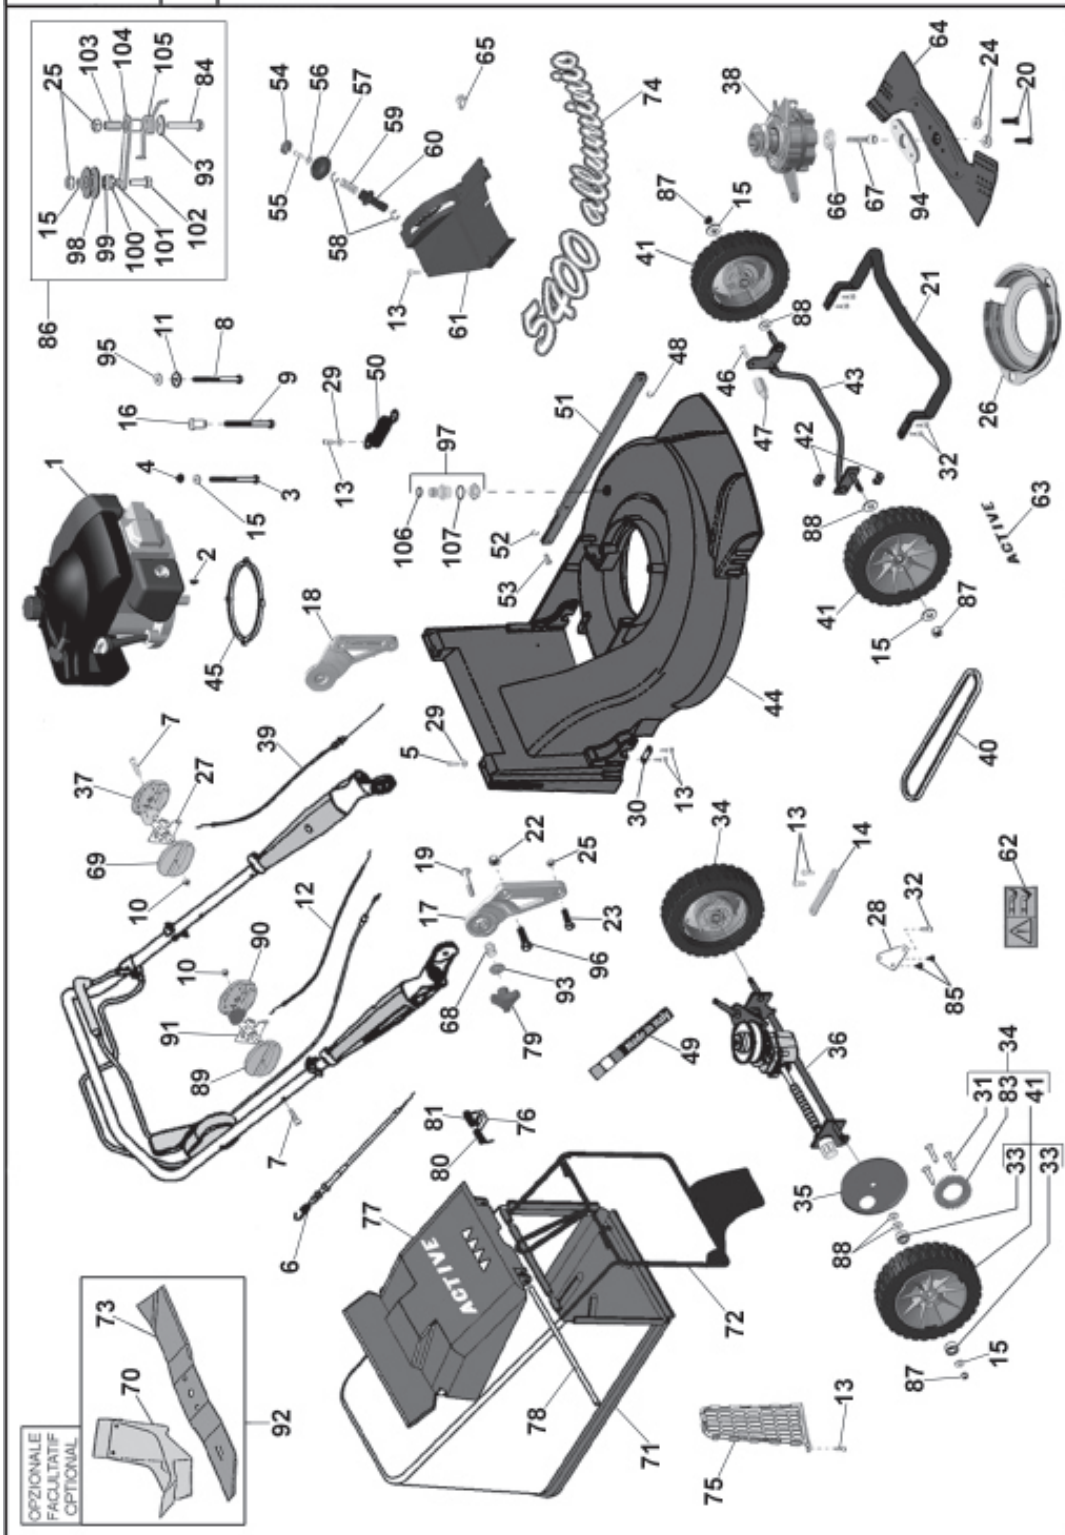

5450 SVH

BBC

2017

RIF.	COD.	Q.	DESCRIZIONE - DESCRIPTION	RIF.	COD.	Q.	DESCRIZIONE - DESCRIPTION
REF.	N° / P P / N°			REF.	N° / P P / N°		
1	50280	1	MOTORE - MOTEUR - ENGINE	54	50118	1	TAPPO - BOUCHON - PLUG
2	50305	1	CHIAVETTA - CLAVETTE - KEY	55	35803	1	VITE - VIS - SCREW
3	40290	1	VITE - VIS - SCREW	56	20316	1	RONDELLA - RONDELLE - WASHER
4	50666	1	DADO - ECROU - NUT	57	50117	1	IMPUGNATURA - POIGNEE GUIDON - HANDLE
5	51278	2	VITE - VIS - SCREW	58	50674	2	SEGEER
6	50472	1	CAVO - CABLE (Trazione - Traction)	59	50309	1	MOLLA - RESSORT - SPRING
7	20190	2	VITE - VIS - SCREW	60	50116	1	BUSSOLA - ANNEAU - SPACER
8	50217	2	VITE - VIS - SCREW	61	50389	1	CARTERINO - COUVERCLE - COVER
9	50733	1	VITE - VIS - SCREW	62	50909	1	ADESIVO - ADHESIF - ADHESIVE
10	20176	2	DADO - ECROU - NUT	63	50762	1	ADESIVO ACT/VE - MARQUE - BRAND
11	40229	2	RONDELLA - RONDELLE - WASHER	64	50313	1	LAMA - LAME - BLADE (51 cm)
12	50069	1	CAVO - CABLE (Gas)	65	36268	2	STAFFA - PALIER - BRACKET
13	50645	12	VITE - VIS - SCREW	66	51014	1	RONDELLA - RONDELLE - WASHER
14	50595	1	PIASTRA - PLAQUE - PLATE	67	50669	1	VITE - VIS - SCREW
15	20711	6	RONDELLA - RONDELLE - WASHER	68	41808	2	MOLLA - RESSORT - SPRING
16	50041	1	BUSSOLA - ANNEAU - SPACER	69	50210	1	CARTER (DX)
17	50350	1	STAFFA - PALIER - BRACKET (DX)	70	50616	1	TAPPO MULCHING - FERMATURE - MULCHING PLUG
18	50349	1	STAFFA - PALIER - BRACKET (SX)	71	50398	1	TELA - TOILE - CANVAS (Verde - Green)
19	50668	2	VITE - VIS - SCREW	71	50725	1	TELA - TOILE - CANVAS (Nero - Black)
20	51178	2	VITE - VIS - SCREW	72	50742	1	TELAIO - CHASSIS - FRAME
21	50394	1	PROTEZIONE - PROTECTION - GUARD	73	50464	1	LAMA - LAME - BLADE (Mulching)
22	20317	2	DADO - ECROU - NUT	74	51302	1	ADESIVO - ADHESIF - ADHESIVE
23	40370	2	VITE - VIS - SCREW	75	50686	1	RETE - GRILLE
24	24309	2	RONDELLA - RONDELLE - WASHER	76	50018	1	GOMMINO - CAOUTCHOUC - RUBBER
25	20788	4	DADO - ECROU - NUT	77	50396	1	DEFLETTORE - DEFLECTEUR - DEFLECTOR
26	51038	1	CARTERINO - COUVERCLE - COVER	78	50382	1	PERNO - PIVOT - PIN
27	50866	1	LEVA - LEVIER - LEVER	79	51253	2	MANOPOLA - POIGNEE - HANDLE
28	50736	1	PIASTRA - PLAQUE - PLATE	80	50023	1	MOLLA - RESSORT - SPRING (DX)
29	40151	3	RONDELLA - RONDELLE - WASHER	81	50618	1	MOLLA - RESSORT - SPRING (SX)
30	50042	2	PIASTRA - PLAQUE - PLATE	83	50529	2	CORONA - COURONNE - CROWN
31	20328	6	VITE - VIS - SCREW	84	40392	1	VITE - VIS - SCREW
32	51182	5	VITE - VIS - SCREW	85	20272	2	VITE - VIS - SCREW
33	50155	8	CUSCINETTO - ROULEMENT - BEARING	86	50814	1	KIT : GALOPPINO - TENDEUR - TENSIONER
34	50684	2	RUOTA - ROUE - WHEEL	87	50663	4	DADO - ECROU - NUT
35	50174	2	PARAPOLVERE - PROTECTION - GUARD	88	20790	6	RONDELLA - RONDELLE - WASHER
36	50963	1	KIT: TRASMISSIONE - BOITE DE VIT. - GEARBOX	89	50104	1	CARTER (DX)
37	50836	1	CARTER (SX variatore)	90	50103	1	CARTER (SX)
38	51156	1	BBC	91	50094	1	LEVA GAS - LEVIER GAS - GAS LEVER
39	50833	1	CAVO - CABLE (Variatore)	92	50465	1	KIT MULCHING (OPTIONAL - FACULTATIF)
40	50324	1	CINGHIA - COURROIE - BELT	93	21686	3	RONDELLA - RONDELLE - WASHER
41	50702	2	RUOTA - ROUE - WHEEL (ANT.)	94	50451	1	DISTANZIALE - ENTRETOISE - SPACER
42	50097	4	BLOCCO - ARRET - LOCKING PLATE	95	50753	1	RONDELLA - RONDELLE - WASHER
43	50035	1	ASSALE - AXE - AXLE	96	40130	2	VITE - VIS - SCREW
44	51319	1	CARTER - CAPOT - HOUSING (Grigio - Gray)	97	51158	1	ATTACCO ACQUA - RACCORDEMENT A L'EAU - WATER CONNECTION
	51276	1	CARTER - CAPOT - HOUSING (Rosso - Red)	98	50262	1	PULEGGIA - POULIE - PULLEY
45	51153	1	FLANGIA - FLASQUE - FLANGE	99	22682	1	CUSCINETTO - ROULEMENT - BEARING
46	22798	1	VITE - VIS - SCREW	100	50315	1	SEGEER
47	50036	1	PERNO - PIVOT - PIN	101	50337	1	BUSSOLA - ANNEAU - SPACER
48	50643	1	SEGEER	102	40370	1	VITE - VIS - SCREW
49	51171	1	ADESIVO - ADHESIF - ADHESIVE	103	50254	1	BUSSOLA - ANNEAU - SPACER
50	50119	1	MOLLA - RESSORT - SPRING	104	50115	1	LEVA - LEVIER - LEVER
51	50376	1	ASTA - TIGE DE LIAISON - CONNECTION ROD	105	50319	1	MOLLA - RESSORT - SPRING
52	20087	1	SEGEER	106	23755	1	GOMMINO - CAOUTCHOUC - RUBBER
53	50114	1	PERNO - PIVOT - PIN	107	50511	1	GOMMINO - CAOUTCHOUC - RUBBER