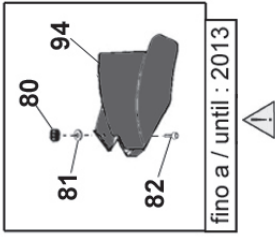

5300 SH

2013-2016

Rasaerba - Tondeuses - Lawn mowers (5300 SH)