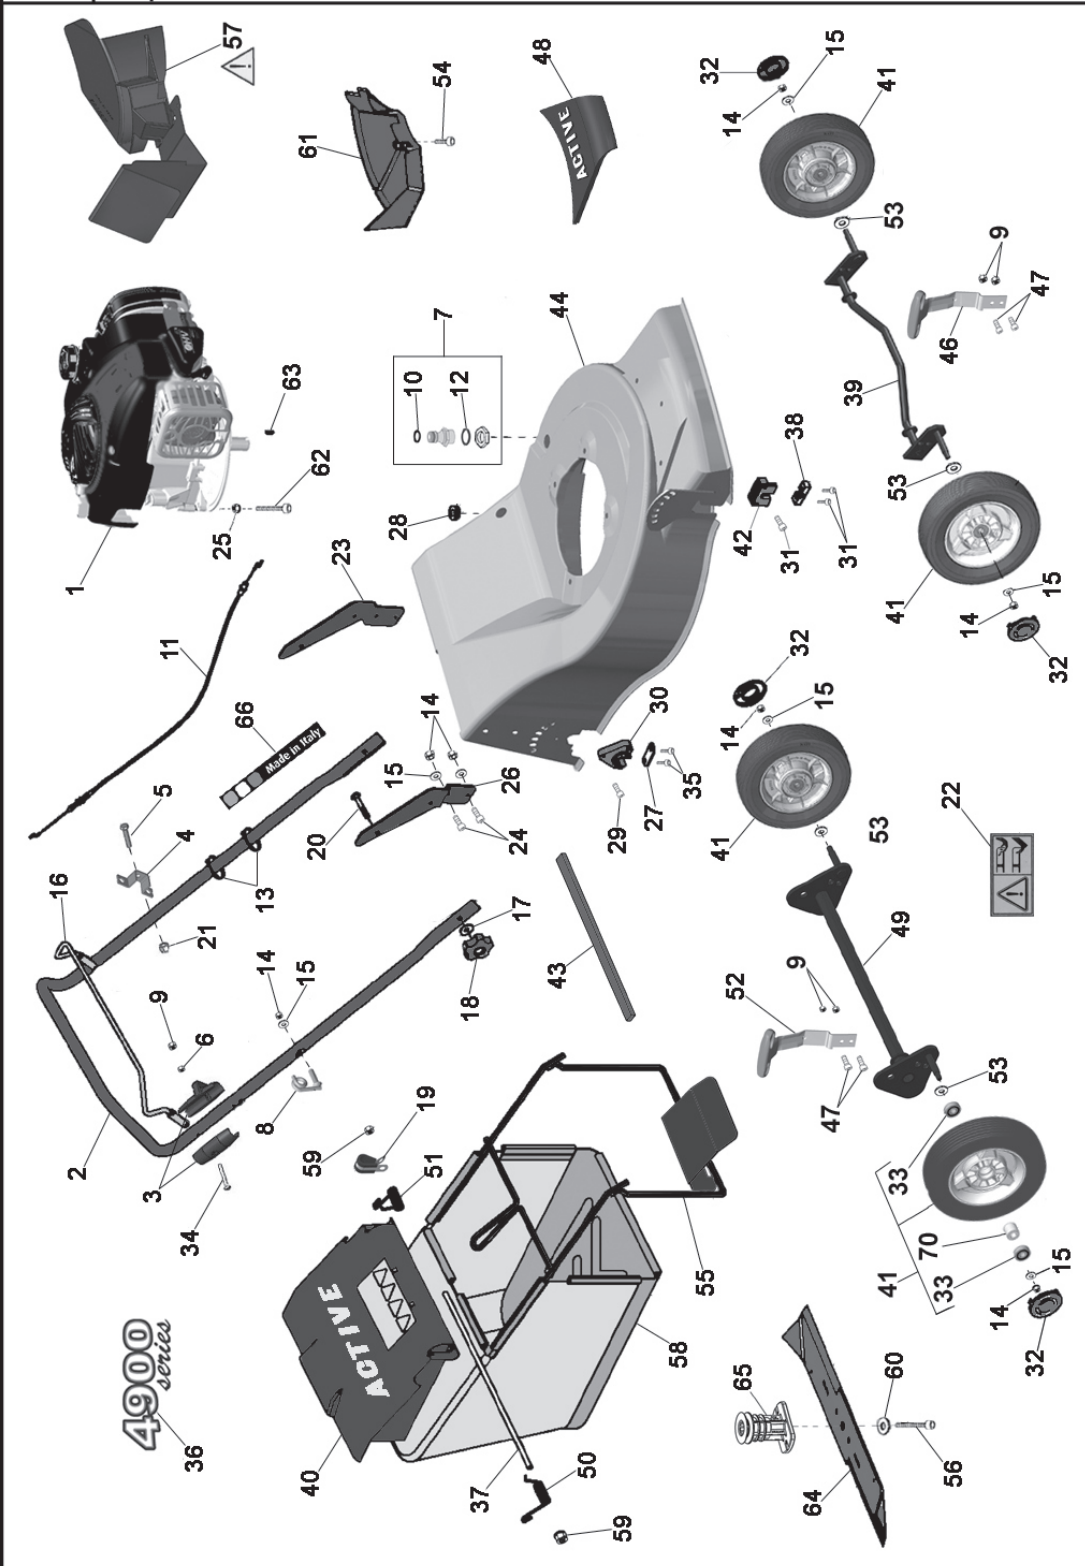

4900 B
2010-2013

Rasaerba - Tondeuses - Lawn mowers (4900 B)

RIF. REF.	COD. N° / P P / N°	Q.	DESCRIZIONE - DESCRIPTION	RIF. REF.	COD. N° / P P / N°	Q.	DESCRIZIONE - DESCRIPTION
1	50242	1	MOTORE - MOTEUR - ENGINE	36	50307	1	ADESIVO - ADHESIF - ADHESIVE
2	50380	1	MANUBRIO - GUIDON - HANDLE BAR	37	50441	1	PERNO - PIVOT - PIN
3	50617	2	STAFFA - ETRIER - STIRRUP	38	50459	2	SUPPORTO - SUPPORT - BRACKET
4	50206	1	STAFFA - ETRIER - STIRRUP	39	50427	1	ASSALE - AXE - AXLE
5	40092	1	VITE - VIS - SCREW	40	50460	1	DEFLETTORE - DEFLECTEUR - DEFLECTOR
6	20917	2	DADO - ECROU - NUT	41	50690	4	RUOTA - ROUE - WHEEL
7	51158	1	ATTACCO ACQUA - RACCORDEMENT à L'EAU - WATER CONNECTION (M16)	42	50458	2	SUPPORTO - SUPPORT - BRACKET
	50209		ATTACCO ACQUA - RACCORDEMENT à L'EAU - WATER CONNECTION (M20)	43	50880	1	GOMMA ADESIVA - CAOUTCHOUC - RUBBER
8	50105	1	GUIDA - SUPPORT - BRACKET	44	50586	1	CARTER - CAPOT - HOUSING (Grigio - Gray)
9	20289	6	DADO - ECROU - NUT		50454		CARTER - CAPOT - HOUSING (Rosso - Red)
10	23755	1	GOMMINO - CAOUTCHOUC - RUBBER	45	50468	1	TAPPO MULCHING - FERMATURE - MULCHING PLUG
11	50631	1	CAVO - CABLE (Freno - Brake)	46	50419	1	LEVA - LEVIER - LEVER
12	50511	1	GOMMINO - CAOUTCHOUC - RUBBER (M16)	47	22798	4	VITE - VIS - SCREW
	23758		GOMMINO - CAOUTCHOUC - RUBBER (M20)	48	50479	1	CARTER - CAPOT - COVER
13	50314	2	FASCETTA - CLIP	49	50423	1	ASSALE - AXE - AXLE
14	20788	9	DADO - ECROU - NUT	50	50461	1	MOLLA - RESSORT - SPRING
15	20711	9	RONDELLA - RONDELLE - WASHER	51	50597	1	MOLLA - RESSORT - SPRING
16	51264	1	MANIGLIA - POIGNEE - HANDLE	52	50429	1	LEVA - LEVIER - LEVER
17	21686	2	RONDELLA - RONDELLE - WASHER	53	20790	4	RONDELLA - RONDELLE - WASHER
18	50025	2	MANOPOLA - POIGNEE - HANDLE	54	50659	1	VITE - VIS - SCREW
19	51007	1	STAFFA - ETRIER - STIRRUP	55	50743	1	TELAIO - CHASSIS - FRAME
20	50668	2	VITE - VIS - SCREW	56	50641	1	VITE - VIS - SCREW
21	20176	1	DADO - ECROU - NUT	57	51291	1	TAPPO MULCHING - FERMATURE - MULCHING PLUG
22	50909	1	ADESIVO - ADHESIF - ADHESIVE	58	50715	1	TELA - TOILE - CANVAS (Verde - Green)
23	50439	1	PIASTRA - PLAQUE - PLATE (SX)		50727		TELA - TOILE - CANVAS (Nero - Black)
24	40007	4	VITE - VIS - SCREW	59	50663	2	DADO - ECROU - NUT
25	50666	3	DADO - ECROU - NUT	60	50538	1	RONDELLA - RONDELLE - WASHER
26	50437	1	PIASTRA - PLAQUE - PLATE (DX)	61	50452	1	CARTER - CAPOT - COVER
27	50042	2	PIASTRA - PLAQUE - PLATE	62	40720	3	VITE - VIS - SCREW
28	50469	1	GOMMINO - CAOUTCHOUC - RUBBER	63	50305	1	CHIAVETTA - CLAVETTE - KEY
29	50656	2	VITE - VIS - SCREW	64	50466	1	LAMA - LAME - BLADE (46 cm)
30	50457	2	SUPPORTO - SUPPORT - BRACKET	65	50607	1	MOZZO - MOYEUR - HUB (Ø22,2)
31	50662	6	VITE - VIS - SCREW	66	51171	1	ADESIVO - ADHESIF - ADHESIVE
32	50020	4	COPRI MOZZO - COUVERCLE - WHEEL COVER	67	50660	1	MANOPOLA - POIGNEE - HANDLE
33	50667	8	CUSCINETTO - ROULEMENT - BEARING	68	20316	1	RONDELLA - RONDELLE - WASHER
34	22045	2	VITE - VIS - SCREW	69	50658	1	VITE - VIS - SCREW
35	50657	4	VITE - VIS - SCREW	70	50544	4	DISTANZIALE - ENTRETOISE - SPACER