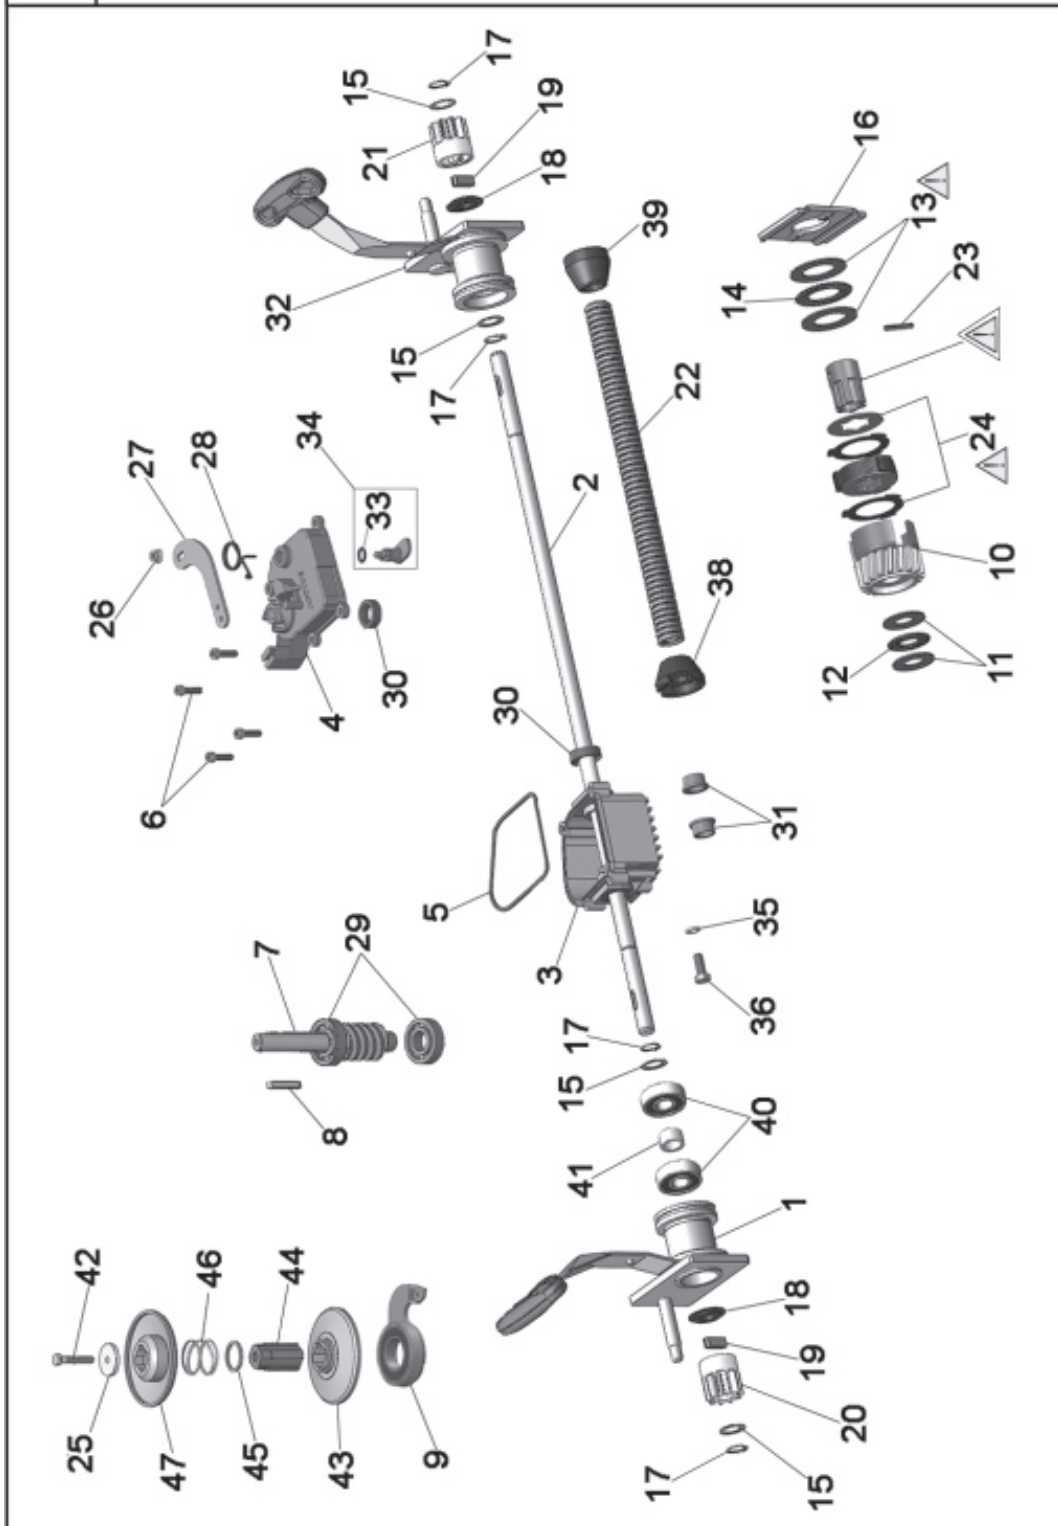

50253 Trasmissione - Transmission

50253

fino a / until : 2015

50253 Trasmissione - Transmission

RIF. REF.	COD. N° / P P / N°	Q.	DESCRIZIONE - DESCRIPTION	RIF. REF.	COD. N° / P P / N°	Q.	DESCRIZIONE - DESCRIPTION
1	50272	1	PIASTRA - PLAQUE - PLATE (SX)	26	50519	1	DADO - ECROU - NUT
2	50649	1	ALBERO - ARBRE - SHAFT	27	50255	1	LEVA - LEVIER - LEVER
3	50606	1	SCATOLA - BOITE - BOX	28	50310	1	MOLLA - RESSORT - SPRING
4	50259	1	COPERCHIO - COUVERTURE - COVER	29	22511	2	CUSCINETTO - ROULEMENT - BEARING
5	50321	1	GUARNIZIONE - JOINT - GASKET	30	50320	3	ANELLO DI TENUTA - JOINT - SEAL
6	20001	4	VITE - VIS - SCREW	31	50540	2	BUSSOLA - ENTRETOISE - SPACER
7	50525	1	VITE S.F. - VIS - SCREW	32	50273	1	PIASTRA - PLAQUE - PLATE (DX)
8	50713	1	CHIAVETTA - CLAVETTE - KEY	33	20324	1	O-RING
9	50237	1	LEVA - LEVIER - LEVER	34	50179	1	LEVA - LEVIER - LEVER
10	50281	1	ASSIEME CAMPANA - TAMBOUR - DRUM	35	50772	1	RONDELLA - RONDELLE - WASHER
11	50303	1	RONDELLA - RONDELLE - WASHER	36	50771	1	VITE - VIS - SCREW
12	50521	1	CUSCINETTO - ROULEMENT - BEARING	37	50284	1	BUSSOLA - ENTRETOISE - SPACER
13	50261	3	RONDELLA - RONDELLE - WASHER	38	50342	1	BUSSOLA - ENTRETOISE - SPACER
14	50522	1	CUSCINETTO - ROULEMENT - BEARING	39	50343	1	BUSSOLA - ENTRETOISE - SPACER
15	50678	4	RASAMENTO - RONDELLE - WASHER SHIMS	40	20875	4	CUSCINETTO - ROULEMENT - BEARING
16	50546	1	LEVA - LEVIER - LEVER	41	50650	2	DISTANZIALE - ENTRETOISE - SPACER
17	20218	4	SEEGER	42	50677	1	VITE - VIS - SCREW
18	50186	2	PROTEZIONE - PROTECTION - GUARD	43	50246	1	PULEGGIA - POULIE - PULLEY (inf.)
19	50188	2	CHIAVETTA - CLAVETTE - KEY	44	50248	1	PERNO - PIVOT - PIN
20	50527	1	PIGNONE - PIGNON - PINION (SX)	45	50250	1	RONDELLA - RONDELLE - WASHER
21	50528	1	PIGNONE - PIGNON - PINION (DX)	46	50312	1	MOLLA - RESSORT - SPRING
22	50449	1	PROTEZIONE - PROTECTION - GUARD	47	50247	1	PULEGGIA - POULIE - PULLEY (sup.)
23	50295	1	SPINA ELAST. - GOUPILLES - ELAST.PIN	48	51349	1	KIT : DISCO - DISQUES - DISCS (10+10)
24	51350	1	KIT : DISCO - DISQUES - DISCS (7+7)	49	51362	1	BUSSOLA - ENTRETOISE - SPACER
25	50523	1	RONDELLA - RONDELLE - WASHER