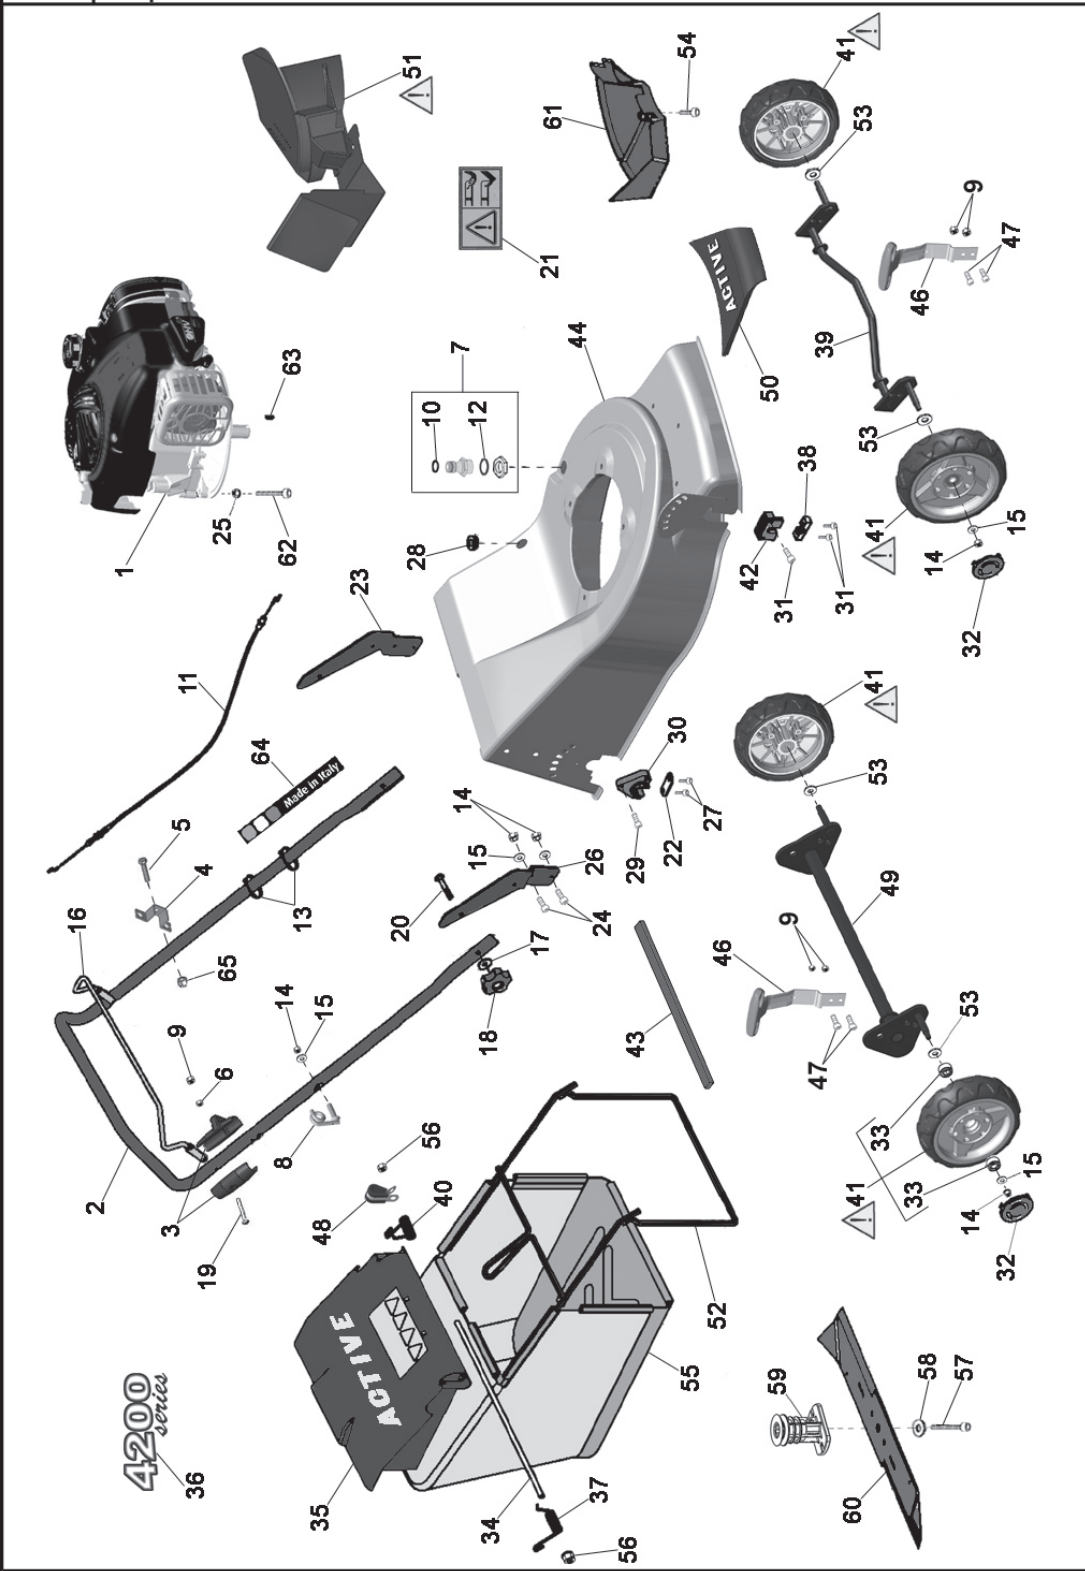

4200 B
2013-2016

Rasaerba - Tondeuses - Lawn mowers (4200 B)

RIF. REF.	COD. N° / P P / N°	Q.	DESCRIZIONE - DESCRIPTION	RIF. REF.	COD. N° / P P / N°	Q.	DESCRIZIONE - DESCRIPTION
1	50242	1	MOTORE - MOTEUR - ENGINE	37	50461	1	MOLLA - RESSORT - SPRING
2	50380	1	MANUBRIO - GUIDON - HANDLE BAR	38	50459	2	SUPPORTO - SUPPORT - BRACKET
3	50617	2	STAFFA - ETRIER - STIRRUP	39	50410	1	ASSALE - AXE - AXLE
4	50206	1	STAFFA - ETRIER - STIRRUP	40	50597	1	MOLLA - RESSORT - SPRING
5	40092	1	VITE - VIS - SCREW	41	50107	4	RUOTA - ROUE - WHEEL
6	20917	2	DADO - ECROU - NUT	42	50458	2	SUPPORTO - SUPPORT - BRACKET
7	51158	1	ATTACCO ACQUA - RACCORDEMENT à L'EAU - WATER CONNECTION (M 16)	43	50880	1	GOMMA ADESIVA - CAOUTCHOUC - RUBBER
	50209		ATTACCO ACQUA - RACCORDEMENT à L'EAU - WATER CONNECTION (M 20)	44	50414	1	CARTER - CAPOT - HOUSING (Rosso - Red)
8	50105	1	GUIDA - SUPPORT - BRACKET		50585		CARTER - CAPOT - HOUSING (Grigio - Gray)
9	20289	6	DADO - ECROU - NUT	45	50468	1	TAPPO MULCHING - FERMA TURE - MULCHING PLUG
10	23755	1	GOMMINO - CAOUTCHOUC - RUBBER	46	50429	2	LEVA - LEVIER - LEVER
11	50631	1	CAVO - CABLE (Freno - Brake)	47	22798	4	VITE - VIS - SCREW
12	50511	1	GOMMINO - CAOUTCHOUC - RUBBER (M16)	48	51007	1	STAFFA - ETRIER - STIRRUP
	23758		GOMMINO - CAOUTCHOUC - RUBBER (M20)	49	50423	1	ASSALE - AXE - AXLE
13	50314	2	FASCETTA - CLIP	50	50479	1	CARTER - CAPOT - COVER
14	20788	9	DADO - ECROU - NUT	51	51290	1	TAPPO MULCHING - FERMA TURE - MULCHING PLUG
15	20711	9	RONDELLA - RONDELLE - WASHER	52	50149	1	TELAIO - CHASSIS - FRAME
16	51264	1	MANIGLIA - POIGNEE - HANDLE	53	20790	4	RONDELLA - RONDELLE - WASHER
17	21686	2	RONDELLA - RONDELLE - WASHER	54	50659	1	VITE - VIS - SCREW
18	50025	2	MANOPOLA - POIGNEE - HANDLE	55	50463	1	TELA - TOILE - CANVAS (Verde - Green)
19	22045	2	VITE - VIS - SCREW		50728		TELA - TOILE - CANVAS (Nera - Black)
20	50668	2	VITE - VIS - SCREW	56	50663	2	DADO - ECROU - NUT
21	50909	1	ADESIVO - ADHESIF - ADHESIVE	57	50641	1	VITE - VIS - SCREW
22	50042	2	PIASTRA - PLAQUE - PLATE	58	50538	1	RONDELLA - RONDELLE - WASHER
23	50439	1	STAFFA - ETRIER - STIRRUP (SX)	59	50607	1	MOZZO - MOYEUX - HUB (Ø22,2)
24	40007	4	VITE - VIS - SCREW	60	50417	1	LAMA - LAME - BLADE (41 cm)
25	50666	3	DADO - ECROU - NUT	61	50412	1	CARTER - CAPOT - COVER
26	50437	1	STAFFA - ETRIER - STIRRUP (DX)	62	40720	3	VITE - VIS - SCREW
27	50657	4	VITE - VIS - SCREW	63	50305	1	CHIAVETTA - CLAVETTE - KEY
28	50469	1	GOMMINO - CAOUTCHOUC - RUBBER	64	51171	1	ADESIVO - ADHESIF - ADHESIVE
29	50656	2	VITE - VIS - SCREW	65	20176	1	DADO - ECROU - NUT
30	50457	2	SUPPORTO - SUPPORT - BRACKET	66	50690	4	RUOTA - ROUE - WHEEL
31	50662	6	VITE - VIS - SCREW	67	50544	4	DISTANZIALE - ENTRETOISE - SPACER
32	50020	4	COPRI MOZZO - COUVERCLE - WHEEL COVER	68	50667	8	CUSCINETTO - ROULEMENT - BEARING
33	50155	8	CUSCINETTO - ROULEMENT - BEARING	69	50660	1	MANOPOLA - POIGNEE - HANDLE
34	50441	1	PERNO - PIVOT - PIN	70	20316	1	RONDELLA - RONDELLE - WASHER
35	50460	1	DEFLETTORE - DEFLECTEUR - DEFLECTOR	71	50658	1	VITE - VIS - SCREW
36	50154	1	ADESIVO - ADHESIF - ADHESIVE