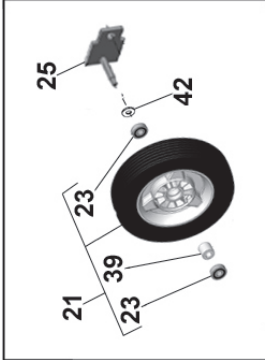

fino a / until : 2015