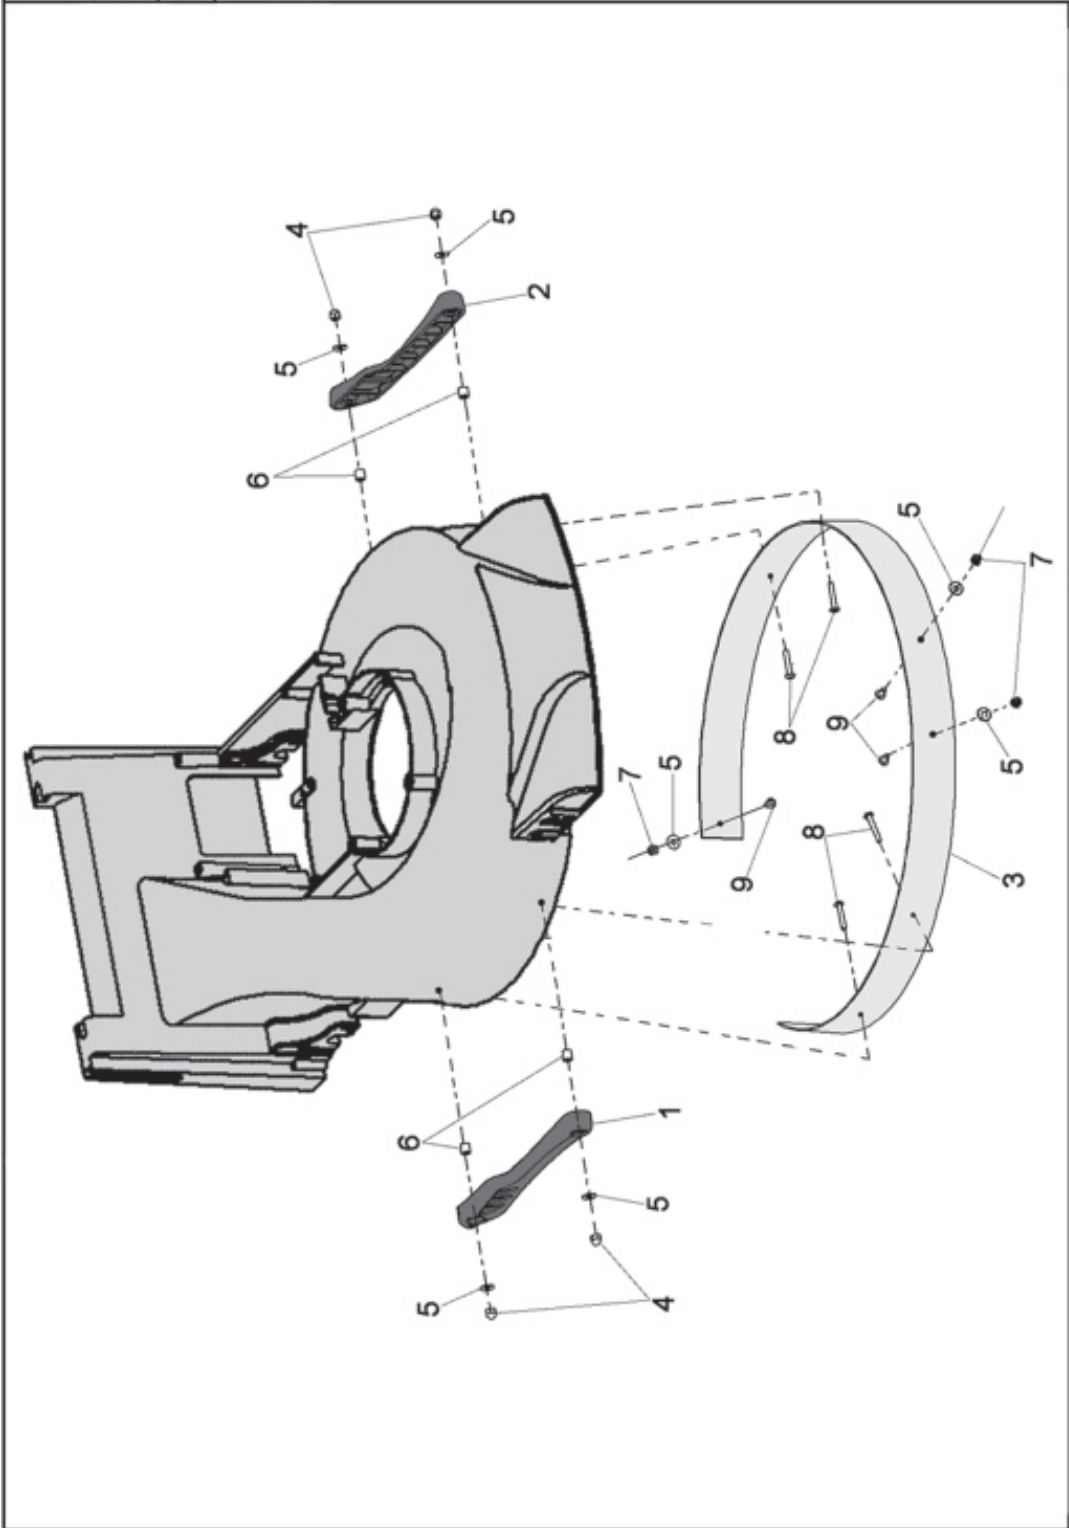

Paracolpi - Tampon - Buffer

RIPARI
2013-2017