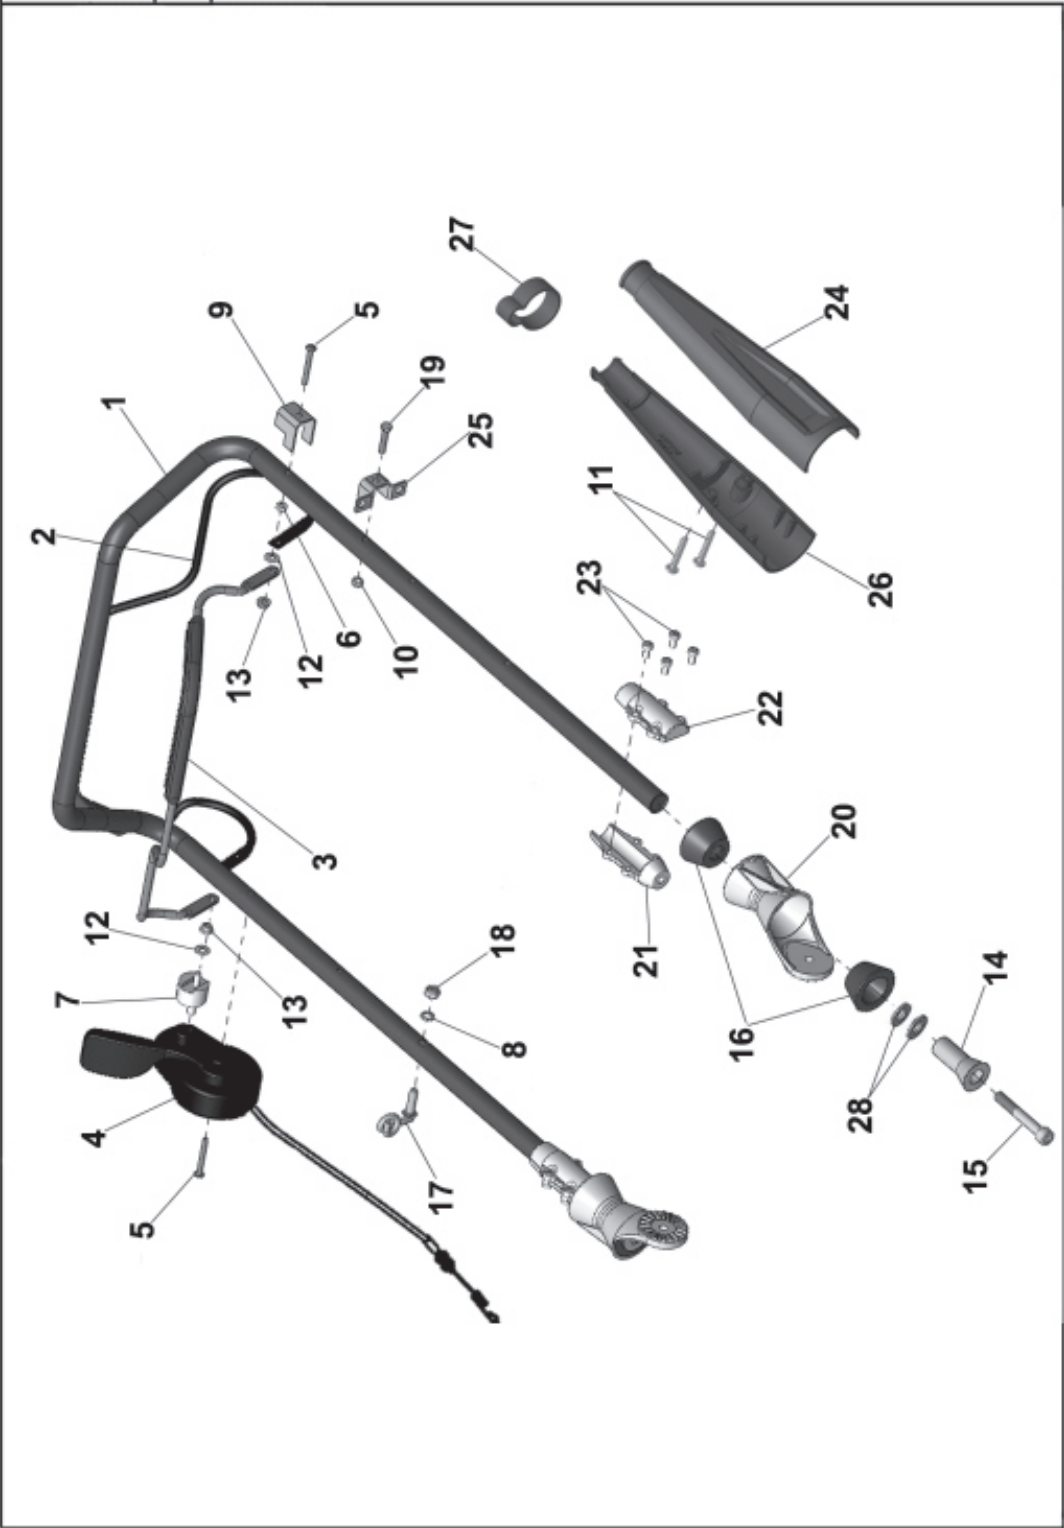

Manubrio - Mancheron - Upper Handle

MANUBRIO
2015