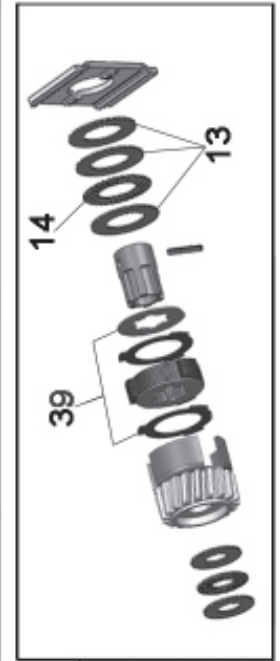

50003 Trasmissione - Transmission

50003

fino a / until : 2015

50003 Trasmissione - Transmission

RIF. REF.	COD. N° / P P / N°	Q.	DESCRIZIONE - DESCRIPTION	RIF. REF.	COD. N° / P P / N°	Q.	DESCRIZIONE - DESCRIPTION
1	50832	1	ASSALE - AXE - AXLE	21	50528	1	PIGNONE - PIGNON - PINION (DX)
2	50647	1	ALBERO - ARBRE - SHAFT	22	50109	1	PROTEZIONE - PROTECTION - GUARD
3	50606	1	SCATOLA - BOITE - BOX	23	50295	1	SPINA ELAST. - GOUPILLES - ELAST.PIN
4	50229	1	COPERCHIO - COUVERTURE - COVER	24	51350	1	KIT : DISCHI - DISQUES - DISCS (7+7)
5	50321	1	GUARNIZIONE - JOINT - GASKET	25	50738	1	STAFFA - PALIER - BRACKET
6	20001	4	VITE - VIS - SCREW	26	50519	1	DADO - ECROU - NUT
7	50524	1	VITE S.F. - VIS - SCREW	27	50255	1	LEVA - LEVIER - LEVER
8	50298	1	SPINA ELAST. - GOUPILLES - ELAST.PIN	28	50310	1	MOLLA - RESSORT - SPRING
9	50216	1	PULEGGIA - PUOLIE - PULLEY (Ø71)	29	22511	2	CUSCINETTO - ROULEMENT - BEARING
10	50281	1	ASSIEME CAMPANA - TAMBOUR - DRUM	30	50320	3	ANELLO DI TENUTA - JOINT - SEAL
11	50303	1	RONDELLA - RONDELLE - WASHER	31	50540	2	BUSSOLA - ENTRETOISE - SPACER
12	50521	1	CUSCINETTO - ROULEMENT - BEARING	32	50341	1	BUSSOLA - ENTRETOISE - SPACER
13	50261	3	RONDELLA - RONDELLE - WASHER	33	20324	1	O-RING
14	50522	1	CUSCINETTO - ROULEMENT - BEARING	34	50179	1	LEVA - LEVIER - LEVER
15	50678	4	RASAMENTO - RONDELLE - WASHER SHIMS	35	50772	1	RONDELLA - RONDELLE - WASHER
16	50546	1	LEVA - LEVIER - LEVER	36	50771	1	VITE - VIS - SCREW
17	20218	4	SEEGER	37	50284	1	BUSSOLA - ENTRETOISE - SPACER
18	50186	2	PROTEZIONE - PROTECTION - GUARD	38	50342	1	BUSSOLA - ENTRETOISE - SPACER
19	50188	2	CHIAVETTA - CLAVETTE - KEY	39	51349	1	KIT : DISCHI - DISQUES - DISCS (10+10)
20	50527	1	PIGNONE - PIGNON - PINION (SX)	40	51362	1	BUSSOLA - ENTRETOISE - SPACER