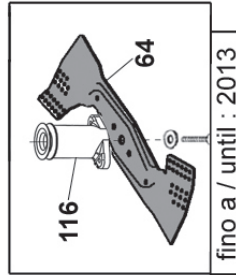

5400 SVH

2012-2016

Rasaerba - Tondeuses - Lawn mowers (5400 SVH)