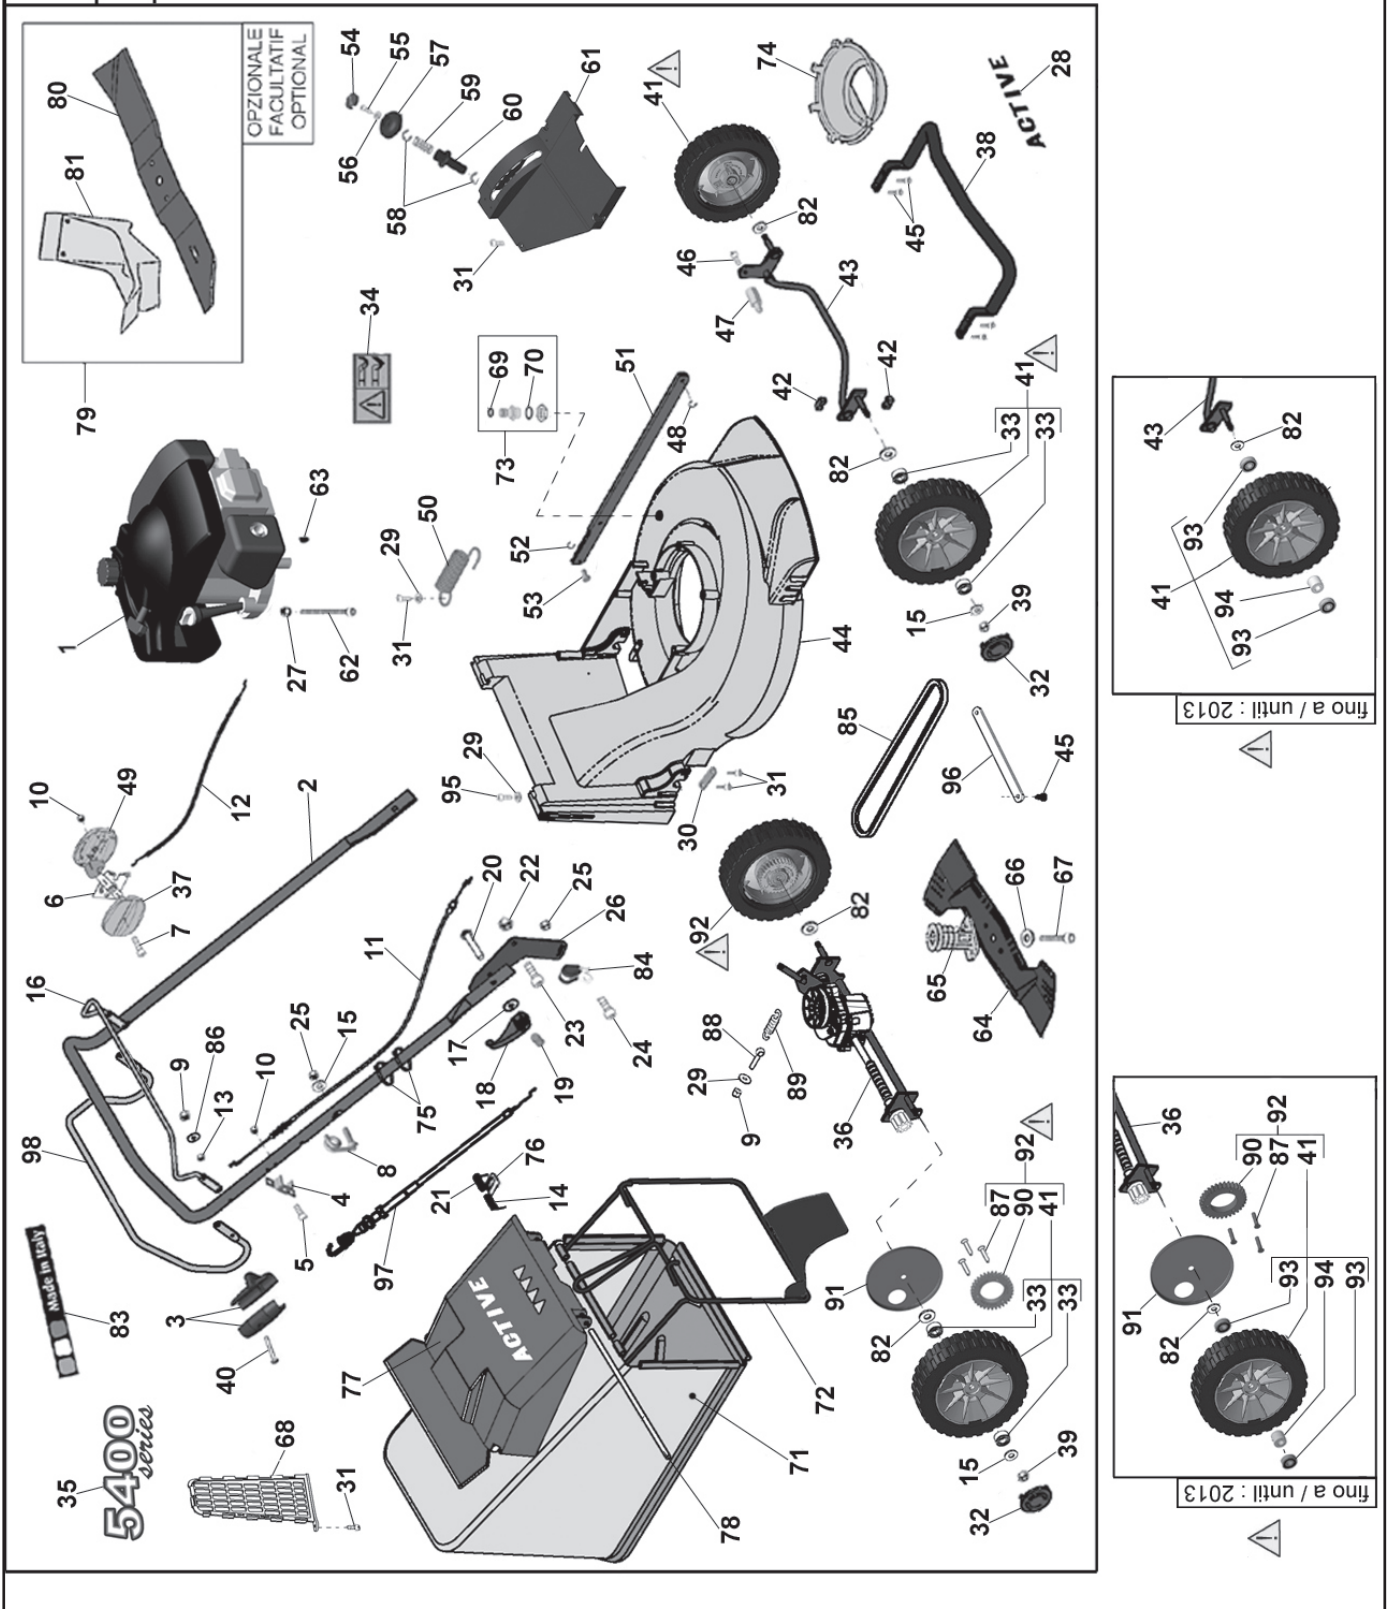

5400 SH

2010-2016

Rasaerba - Tondeuses - Lawn mowers (5400 SH)