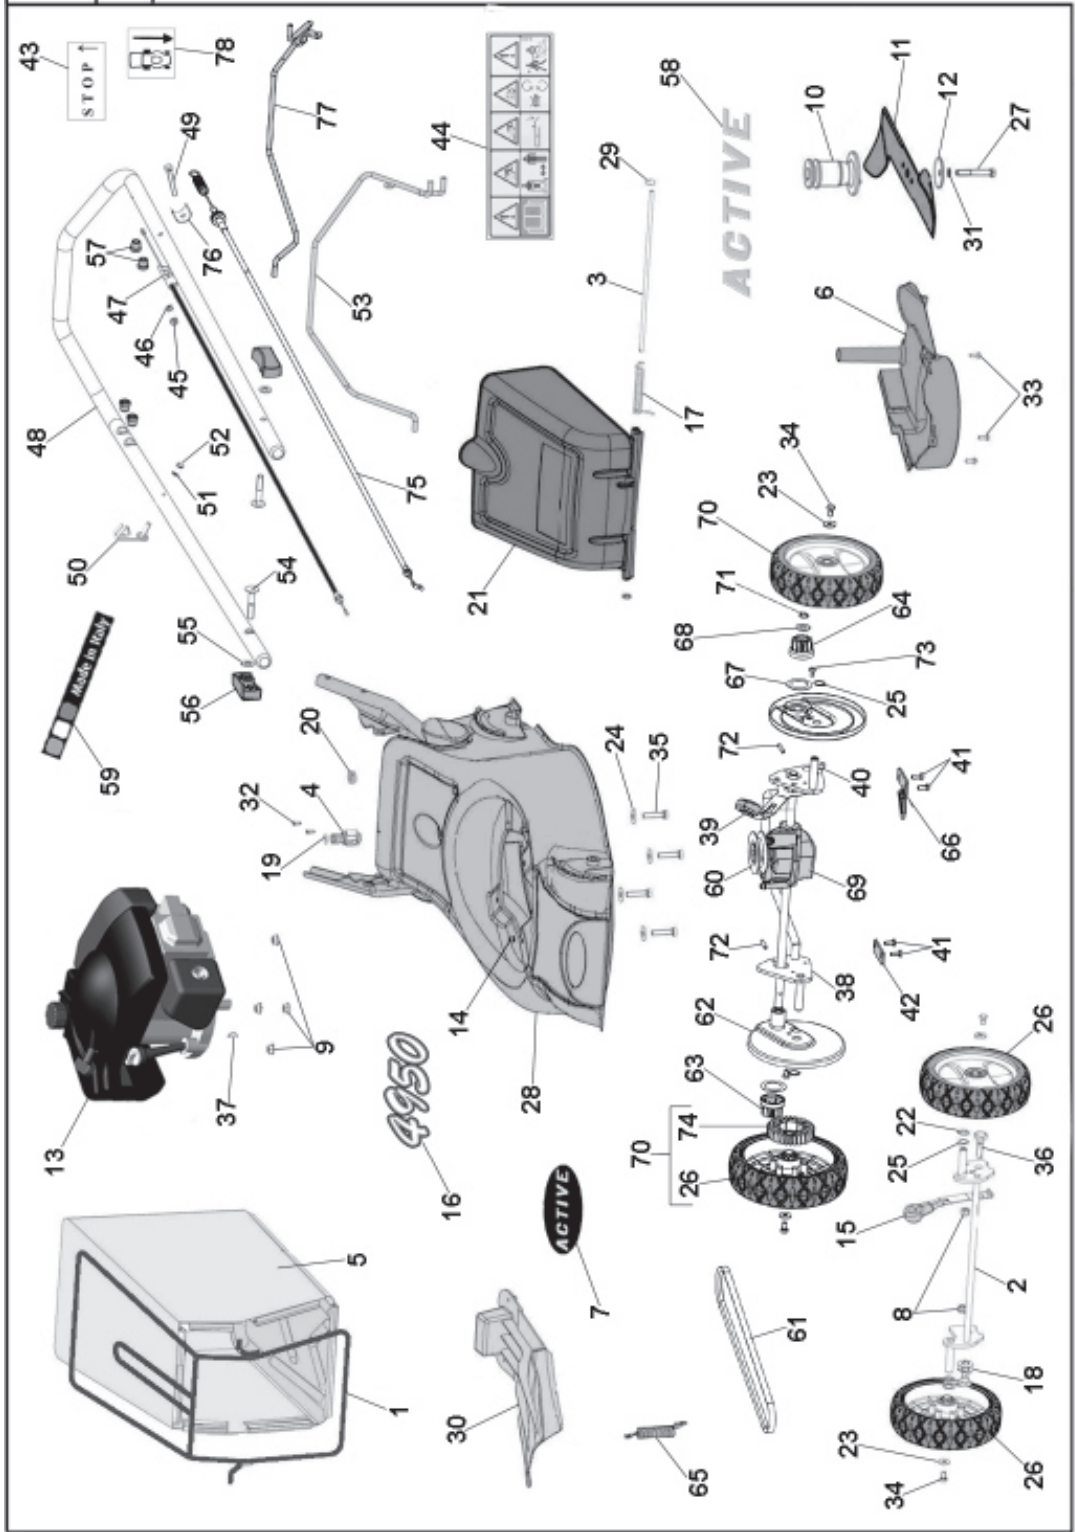

4950 SH
2017

Rasaerba - Tondeuses - Lawn mowers (4950 SH)

RIF. REF.	COD. N° / P P / N°	Q.	DESCRIZIONE - DESCRIPTION	RIF. REF.	COD. N° / P P / N°	Q.	DESCRIZIONE - DESCRIPTION
1	P3060569VE	1	TELAIO - CHASSIS - FRAME	40	P1020203	4	RIVETTO - PIVOT - PIN
2	P3060527ZB	1	ASSALE - AXE - AXLE	41	P1010330	4	VITE - VIS - SCREW
3	P3100256ZB	1	PERNO - PIVOT - PIN	42	P4011226ZB	3	PIASTRA - PLAQUE - PLATE
4	P2020485	1	ATTACCO ACQUA - RACCORDEMENT A L'EAU - WATER CONNECTION	43	P5140645	1	ADESIVO - ADHESIF - ADHESIVE
5	P3160094	1	TELA - TOILE - CANVAS (Verde - Green)	44	P5140860	1	ADESIVO - ADHESIF - ADHESIVE
6	P2020576	1	CARTER - CAPOT - COVER	45	20176	1	DADO - ECROU - NUT
7	P5141110	1	ADESIVO - ADHESIF - ADHESIVE (ACTIVE)	46	1020013A1	1	RONDELLA - RONDELLE - WASHER
8	20788	2	DADO - ECROU - NUT	47	P5010200	1	CAVO - CABLE (Freno - Brake)
9	20788	4	DADO - ECROU - NUT	48	P3100359VE	1	MANUBRIO - GUIDON - HANDLE BAR
10	P3040989	1	MOZZO - MOYEUX - HUB	49	P1010203	1	VITE - VIS - SCREW
11	P4050051VE	1	LAMA - LAME - BLADE	50	50105	1	GUIDA - SUPPORT - BRACKET
12	1110002A1	1	MOLLA - RESSORT - SPRING	51	P1020153	1	RONDELLA - RONDELLE - WASHER
13	50604	1	MOTORE - MOTEUR - ENGINE	52	P1050059	1	DADO - ECROU - NUT
14	P1050057	3	DISTANZIALE - ENTRETOISE - SPACER	53	P4080055VE	1	MANIGLIA - POIGNEE - HANDLE
15	P3060602R	1	LEVA - LEVIER - LEVER	54	P1010493ZB	2	VITE - VIS - SCREW
16	51299	1	ADESIVO - ADHESIF - ADHESIVE	55	20711	2	RONDELLA - RONDELLE - WASHER
17	P3020137ZB	1	MOLLA - RESSORT - SPRING	56	P2020618	2	MANOPOLA - POIGNEE - HANDLE
18	P1020083	2	MOLLA - RESSORT - SPRING	57	P3040123	2	DISTANZIALE - ENTRETOISE - SPACER
19	P3170041	1	O-RING	58	P5141111	1	ADESIVO - ADHESIF - ADHESIVE (ACTIVE)
20	P5070020	1	GOMMINO - CAOUTCHOUC - RUBBER	59	51171	1	ADESIVO - ADHESIF - ADHESIVE
21	P2020544N	1	DEFLETTORE - DEFLECTEUR - DEFLECTOR	60	P3040982	1	PULEGGIA - POULIE - PULLEY
22	P1020051	4	RONDELLA - RONDELLE - WASHER	61	P3010082	1	CINGHIA - COURROIE - BELT
23	40151	4	RONDELLA - RONDELLE - WASHER	62	P2020568	2	PARAPOLVERE - PROTECTION - GUARD
24	40229	4	RONDELLA - RONDELLE - WASHER	63	P3050097	1	PIGNONE - PIGNON - PINION (DX)
25	P1020179	4	RONDELLA - RONDELLE - WASHER	64	P3050098	1	PIGNONE - PIGNON - PINION (SX)
26	P2080029B	2	RUOTA - ROUE - WHEEL	65	P3020141ZB	1	MOLLA - RESSORT - SPRING
27	P1010050	1	VITE - VIS - SCREW	66	P4011225ZB	1	PIASTRA - PLAQUE - PLATE
28	P4090034VG	1	CARTER - CAPOT - HOUSING (Grigio - Gray)	67	P1020164	2	RASAMENTO - RONDELLE - WASHER SHIMS
29	P1060004	2	STARLOCK	68	1020020A1	2	RASAMENTO - RONDELLE - WASHER SHIMS
30	P2020613	1	TAPPO MULCHING - FERMATURE - MULCHING PLUG	69	P2090082	1	KIT: CAMBIO - BOITE DE VIT. - GEARBOX
31	P1020067	1	RONDELLA - RONDELLE - WASHER	70	P2080030B	2	RUOTA - ROUE - WHEEL
32	P1010231	2	VITE - VIS - SCREW	71	1070001A1	2	SEEGER
33	P1010330	3	VITE - VIS - SCREW	72	P1080026	2	SPINA - GOUPILLES - PIN
34	1010018A1	4	VITE - VIS - SCREW	73	P1010494ZB	2	VITE - VIS - SCREW
35	P1010270	4	VITE - VIS - SCREW	74	P2020580	2	CORONA - COURONNE - CROWN
36	P3040908ZB	2	VITE - VIS - SCREW	75	P5010186	1	CAVO - CABLE (Trazione - Traction)
37	P1090003	1	CHIAVETTA - CLAVETTE - KEY	76	P4010638ZB	1	PIASTRA - PLAQUE - PLATE
38	P3060551ZB	1	ASSALE - AXE - AXLE	77	P4080056VE	1	MANIGLIA - POIGNEE - HANDLE
39	P3060603R	1	LEVA - LEVIER - LEVER	78	P5140646	1	ADESIVO - ADHESIF - ADHESIVE