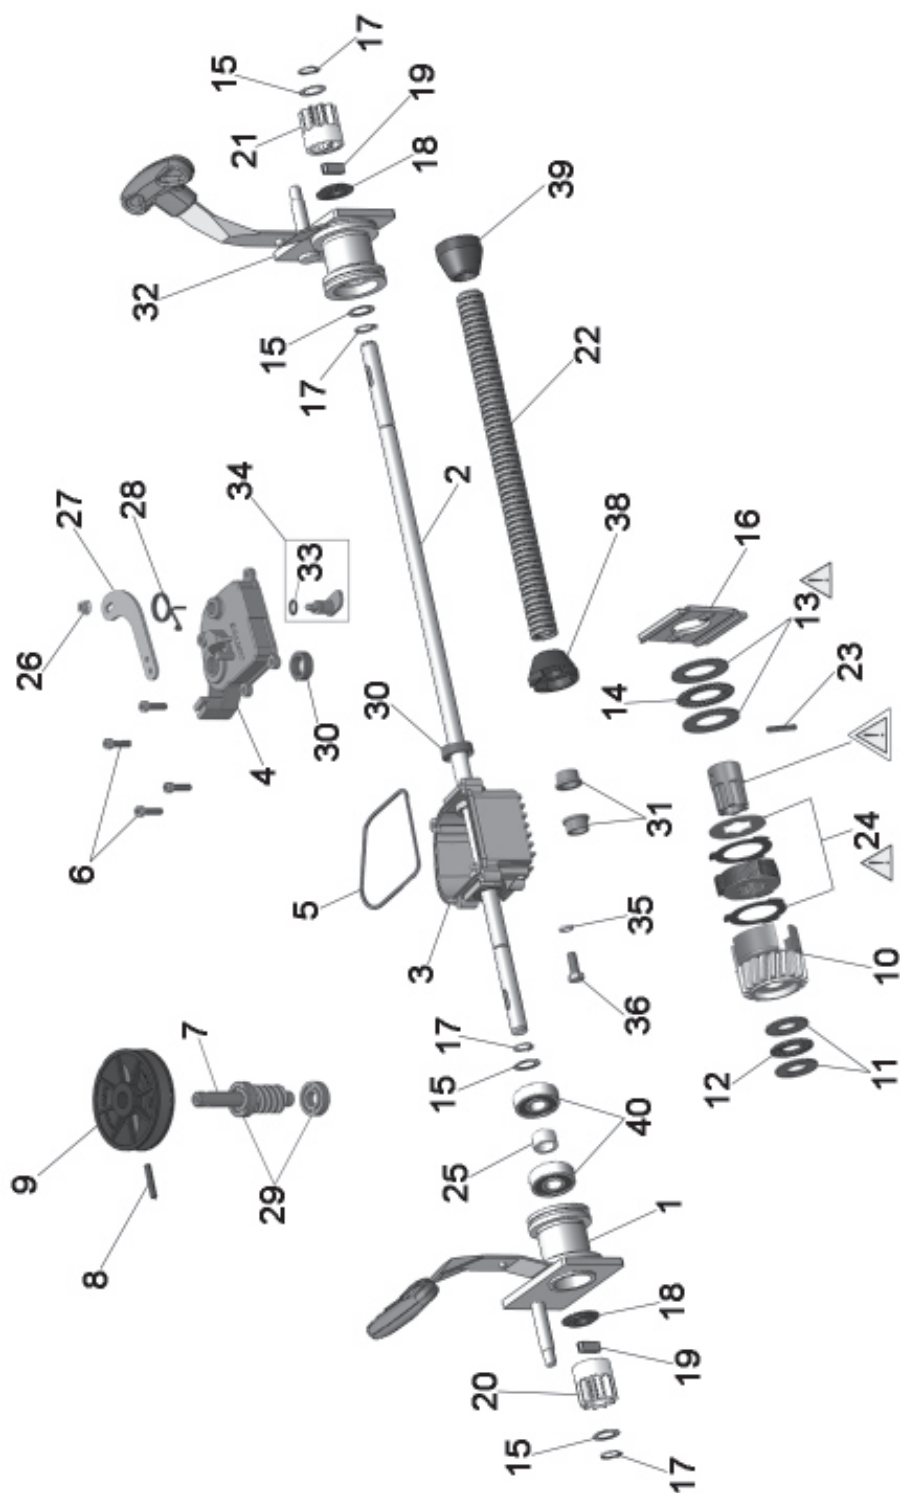

50218 Trasmissione - Transmission

50218

fino a / until : 2015

50218 Trasmissione - Transmission

RIF. REF.	COD. N° / P P / N°	Q.	DESCRIZIONE - DESCRIPTION	RIF. REF.	COD. N° / P P / N°	Q.	DESCRIZIONE - DESCRIPTION
1	50272	1	PIASTRA - PLAQUE - PLATE (SX)	22	50449	1	PROTEZIONE - PROTECTION - GUARD
2	50649	1	ALBERO - ARBRE - SHAFT	23	50295	1	SPINA ELAST. - GOUPILLES - ELAST.PIN
3	50606	1	SCATOLA - BOITE - BOX	24	51350	1	KIT : DISCHI - DISQUES - DISCS (7+7)
4	50157	1	COPERCHIO - COUVERTURE - COVER	25	50650	2	DISTANZIALE - ENTRETOISE - SPACER
5	50321	1	GUARNIZIONE - JOINT - GASKET	26	50519	1	DADO - ECROU - NUT
6	20001	4	VITE - VIS - SCREW	27	50255	1	LEVA - LEVIER - LEVER
7	50524	1	VITE S.F. - VIS - SCREW	28	50310	1	MOLLA - RESSORT - SPRING
8	50298	1	SPINA ELAST. - GOUPILLES - ELAST.PIN	29	22511	2	CUSCINETTO - ROULEMENT - BEARING
9	50216	1	PULEGGIA - PUOLIE - PULLEY (Ø71)	30	50320	3	ANELLO DI TENUTA - JOINT - SEAL
10	50281	1	ASSIEME CAMPANA - TAMBOUR - DRUM	31	50540	2	BUSSOLA - ENTRETOISE - SPACER
11	50303	1	RONDELLA - RONDELLE - WASHER	32	50273	1	PIASTRA - PLAQUE - PLATE (DX)
12	50521	1	CUSCINETTO - ROULEMENT - BEARING	33	20324	1	O-RING
13	50261	3	RONDELLA - RONDELLE - WASHER	34	50179	1	LEVA - LEVIER - LEVER
14	50522	1	CUSCINETTO - ROULEMENT - BEARING	35	50772	1	RONDELLA - RONDELLE - WASHER
15	50678	4	RASAMENTO - RONDELLE - WASHER SHIMS	36	50771	1	VITE - VIS - SCREW
16	50546	1	LEVA - LEVIER - LEVER	37	50284	1	BUSSOLA - ENTRETOISE - SPACER
17	20218	4	SEEGER	38	50342	1	BUSSOLA - ENTRETOISE - SPACER
18	50186	2	PROTEZIONE - PROTECTION - GUARD	39	50343	1	BUSSOLA - ENTRETOISE - SPACER
19	50188	2	CHIAVETTA - CLAVETTE - KEY	40	20875	4	CUSCINETTO - ROULEMENT - BEARING
20	50527	1	PIGNONE - PIGNON - PINION (SX)	41	51349	1	KIT : DISCHI - DISQUES - DISCS (10+10)
21	50528	1	PIGNONE - PIGNON - PINION (DX)	42	51362	1	BUSSOLA - ENTRETOISE - SPACER