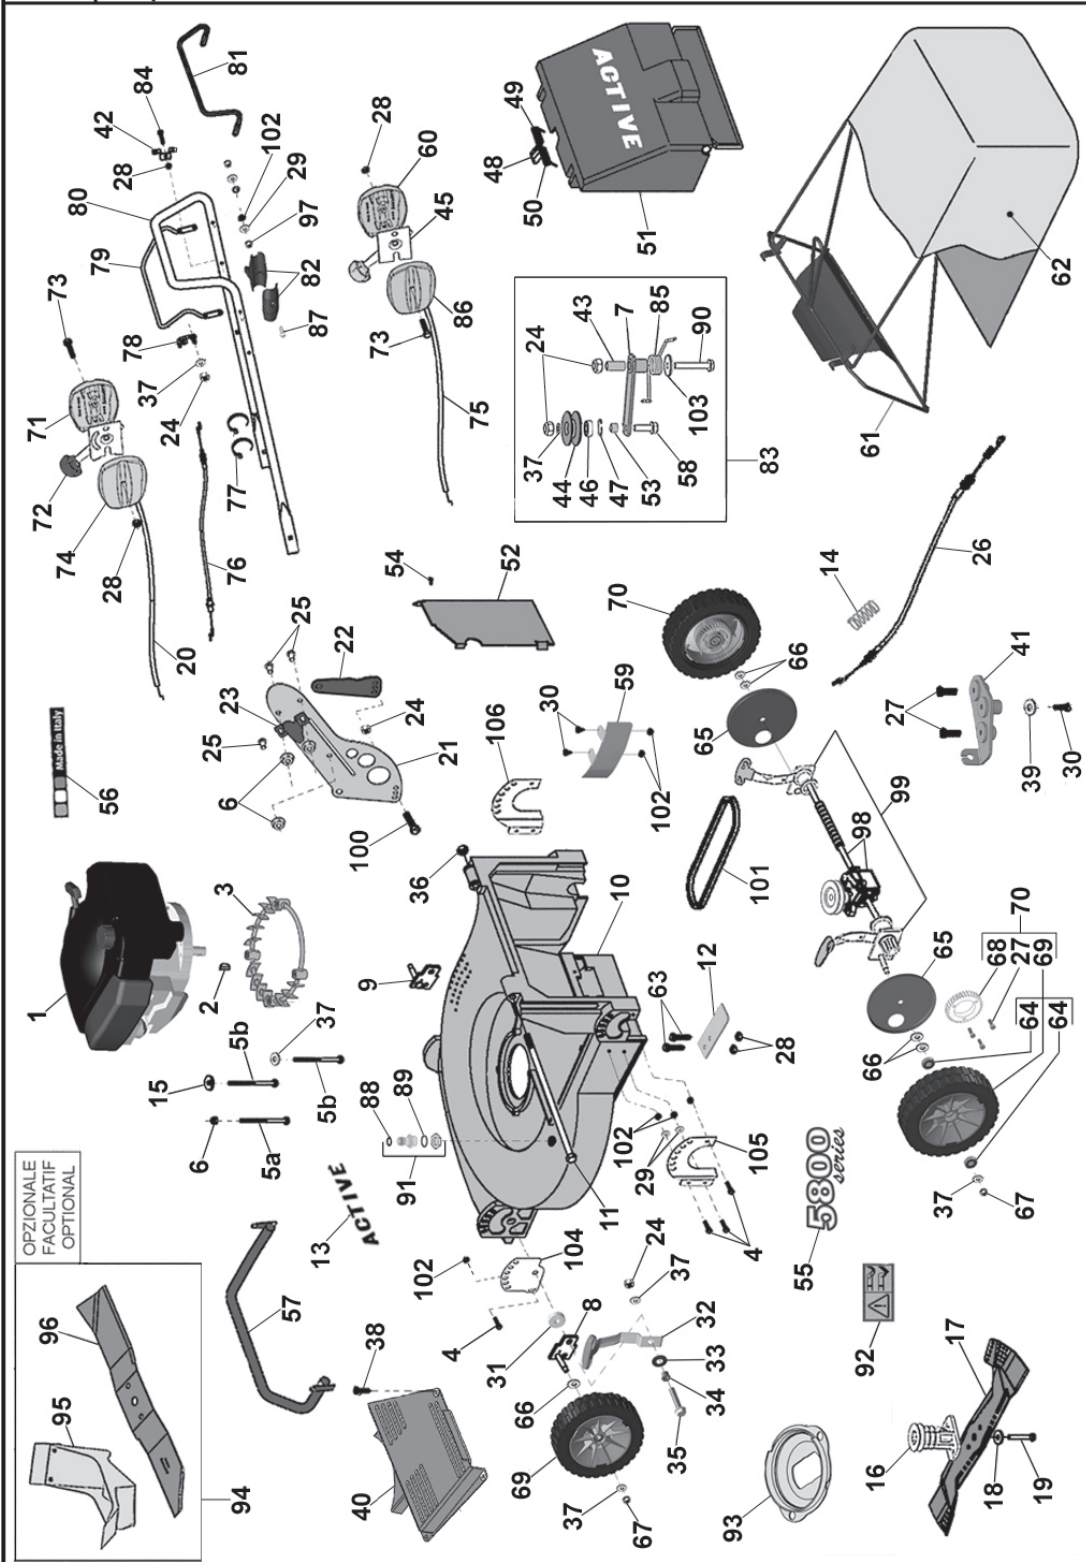

5850 SCH

2015-2016

Rasaerba - Tondeuses - Lawn mowers (5850 SCH)