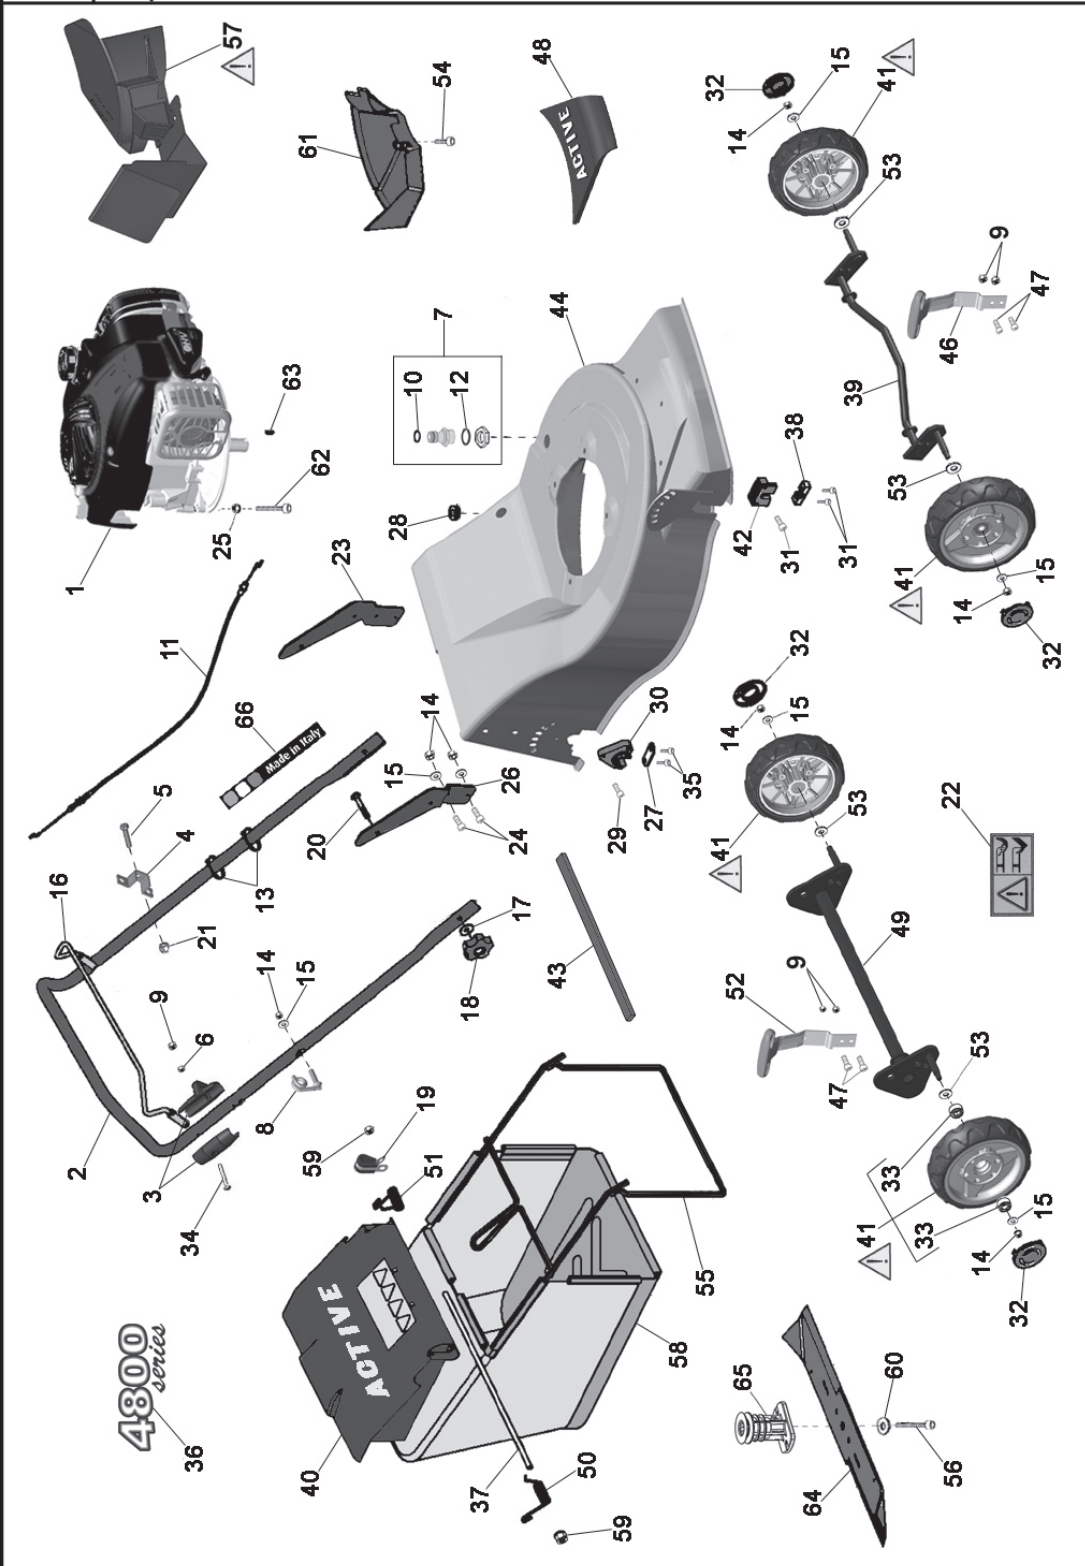

fino a / until : 2013

Rasaerba - Tondeuses - Lawn mowers (4800 B)

RIF. REF.	COD. N° / P P / N°	Q.	DESCRIZIONE - DESCRIPTION	RIF. REF.	COD. N° / P P / N°	Q.	DESCRIZIONE - DESCRIPTION
1	50242	1	MOTORE - MOTEUR - ENGINE	37	50441	1	PERNO - PIVOT - PIN
2	50380	1	MANUBRIO - GUIDON - HANDLE BAR	38	50459	2	SUPPORTO - SUPPORT - BRACKET
3	50617	2	STAFFA - ETRIER - STIRRUP	39	50427	1	ASSALE - AXE - AXLE
4	50206	1	STAFFA - ETRIER - STIRRUP	40	50460	1	DEFLETTORE - DEFLECTEUR - DEFLECTOR
5	40092	1	VITE - VIS - SCREW	41	50107	4	RUOTA - ROUE - WHEEL
6	20917	2	DADO - ECROU - NUT	42	50458	2	SUPPORTO - SUPPORT - BRACKET
7	51158	1	ATTACCOACQUA - RACCORDEMENT à L'EAU - WATER CONNECTION (M16)	43	50880	1	GOMMA ADESIVA - CAOUTCHOUC - RUBBER
	50209		ATTACCOACQUA - RACCORDEMENT à L'EAU - WATER CONNECTION (M20)	44	50586	1	CARTER - CAPOT - HOUSING (Grigio - Gray)
8	50105	1	GUIDA - SUPPORT - BRACKET	44	50454		CARTER - CAPOT - HOUSING (Rosso - Red)
9	20289	6	DADO - ECROU - NUT	45	50468	1	TAPPO MULCHING - FERMA TURE - MULCHING PLUG
10	23755	1	GOMMINO - CAOUTCHOUC - RUBBER	46	50419	1	LEVA - LEVIER - LEVER
11	50631	1	CAVO - CABLE (Freno - Brake)	47	22798	4	VITE - VIS - SCREW
12	50511	1	GOMMINO - CAOUTCHOUC - RUBBER (M16)	48	50479	1	CARTER - CAPOT - COVER
	23758		GOMMINO - CAOUTCHOUC - RUBBER (M20)	49	50423	1	ASSALE - AXE - AXLE
13	50314	2	FASCETTA - CLIP	50	50461	1	MOLLA - RESSORT - SPRING
14	20788	9	DADO - ECROU - NUT	51	50597	1	MOLLA - RESSORT - SPRING
15	20711	9	RONDELLA - RONDELLE - WASHER	52	50429	1	LEVA - LEVIER - LEVER
16	51264	1	MANIGLIA - POIGNEE - HANDLE	53	20790	4	RONDELLA - RONDELLE - WASHER
17	21686	2	RONDELLA - RONDELLE - WASHER	54	50659	1	VITE - VIS - SCREW
18	50025	2	MANOPOLA - POIGNEE - HANDLE	55	50149	1	TELAIO - CHASSIS - FRAME
19	51007	1	STAFFA - ETRIER - STIRRUP	56	50641	1	VITE - VIS - SCREW
20	50668	2	VITE - VIS - SCREW	57	51291	1	TAPPO MULCHING - FERMA TURE - MULCHING PLUG
21	20176	1	DADO - ECROU - NUT	58	50463	1	TELA - TOILE - CANVAS (Verde - Green)
22	50909	1	ADESIVO - ADHESIF - ADHESIVE		50728		TELA - TOILE - CANVAS (Nero - Black)
23	50439	1	PIASTRA - PLAQUE - PLATE (SX)	59	50663	2	DADO - ECROU - NUT
24	40007	4	VITE - VIS - SCREW	60	50538	1	RONDELLA - RONDELLE - WASHER
25	50666	3	DADO - ECROU - NUT	61	50452	1	CARTER - CAPOT - COVER
26	50437	1	PIASTRA - PLAQUE - PLATE (DX)	62	40720	3	VITE - VIS - SCREW
27	50042	2	PIASTRA - PLAQUE - PLATE	63	50305	1	CHIAVETTA - CLAVETTE - KEY
28	50469	1	GOMMINO - CAOUTCHOUC - RUBBER	64	50466	1	LAMA - LAME - BLADE (46 cm)
29	50656	2	VITE - VIS - SCREW	65	50607	1	MOZZO - MOYEUR - HUB (Ø22,2)
30	50457	2	SUPPORTO - SUPPORT - BRACKET	66	51171	1	ADESIVO - ADHESIF - ADHESIVE
31	50662	6	VITE - VIS - SCREW	67	50660	1	MANOPOLA - POIGNEE - HANDLE
32	50020	4	COPRI MOZZO - COUVERCLE - WHEEL COVER	68	20316	1	RONDELLA - RONDELLE - WASHER
33	50155	8	CUSCINETTO - ROULEMENT - BEARING	69	50658	1	VITE - VIS - SCREW
34	22045	2	VITE - VIS - SCREW	70	50667	8	CUSCINETTO - ROULEMENT - BEARING
35	50657	4	VITE - VIS - SCREW	71	50544	4	DISTANZIALE - ENTRETOISE - SPACER
36	50307	1	ADESIVO - ADHESIF - ADHESIVE	72	50690	4	RUOTA - ROUE - WHEEL