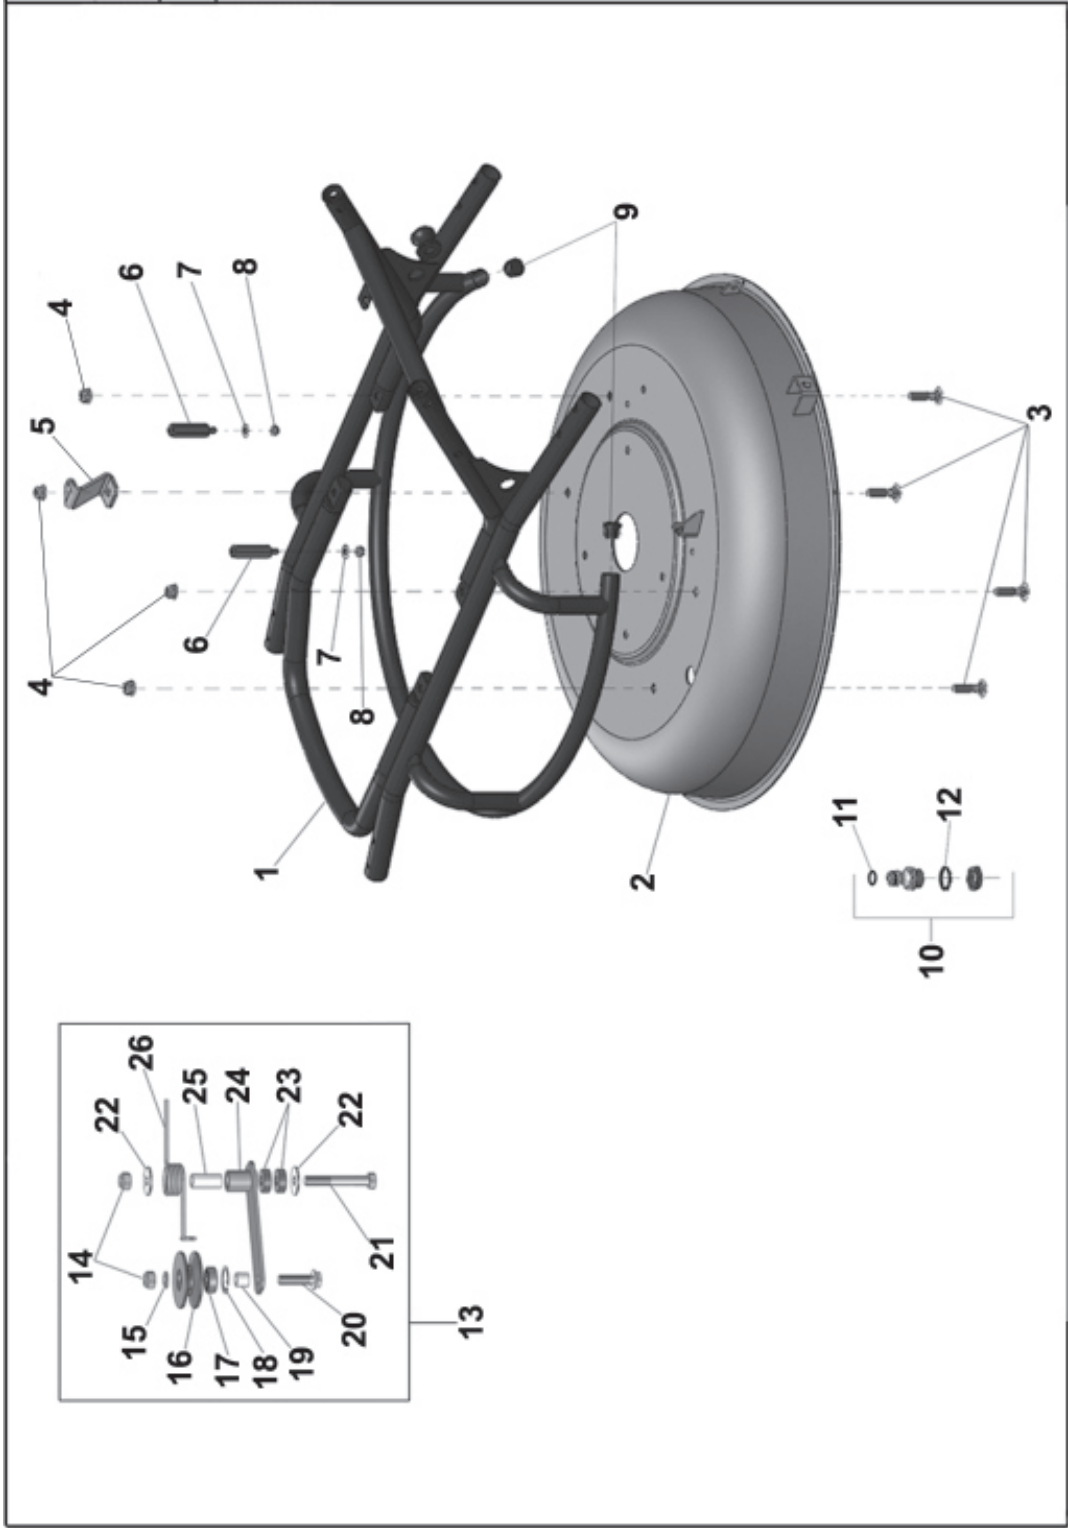

Telaio - Chassis - Frame

TELAIO MULCHING
2014