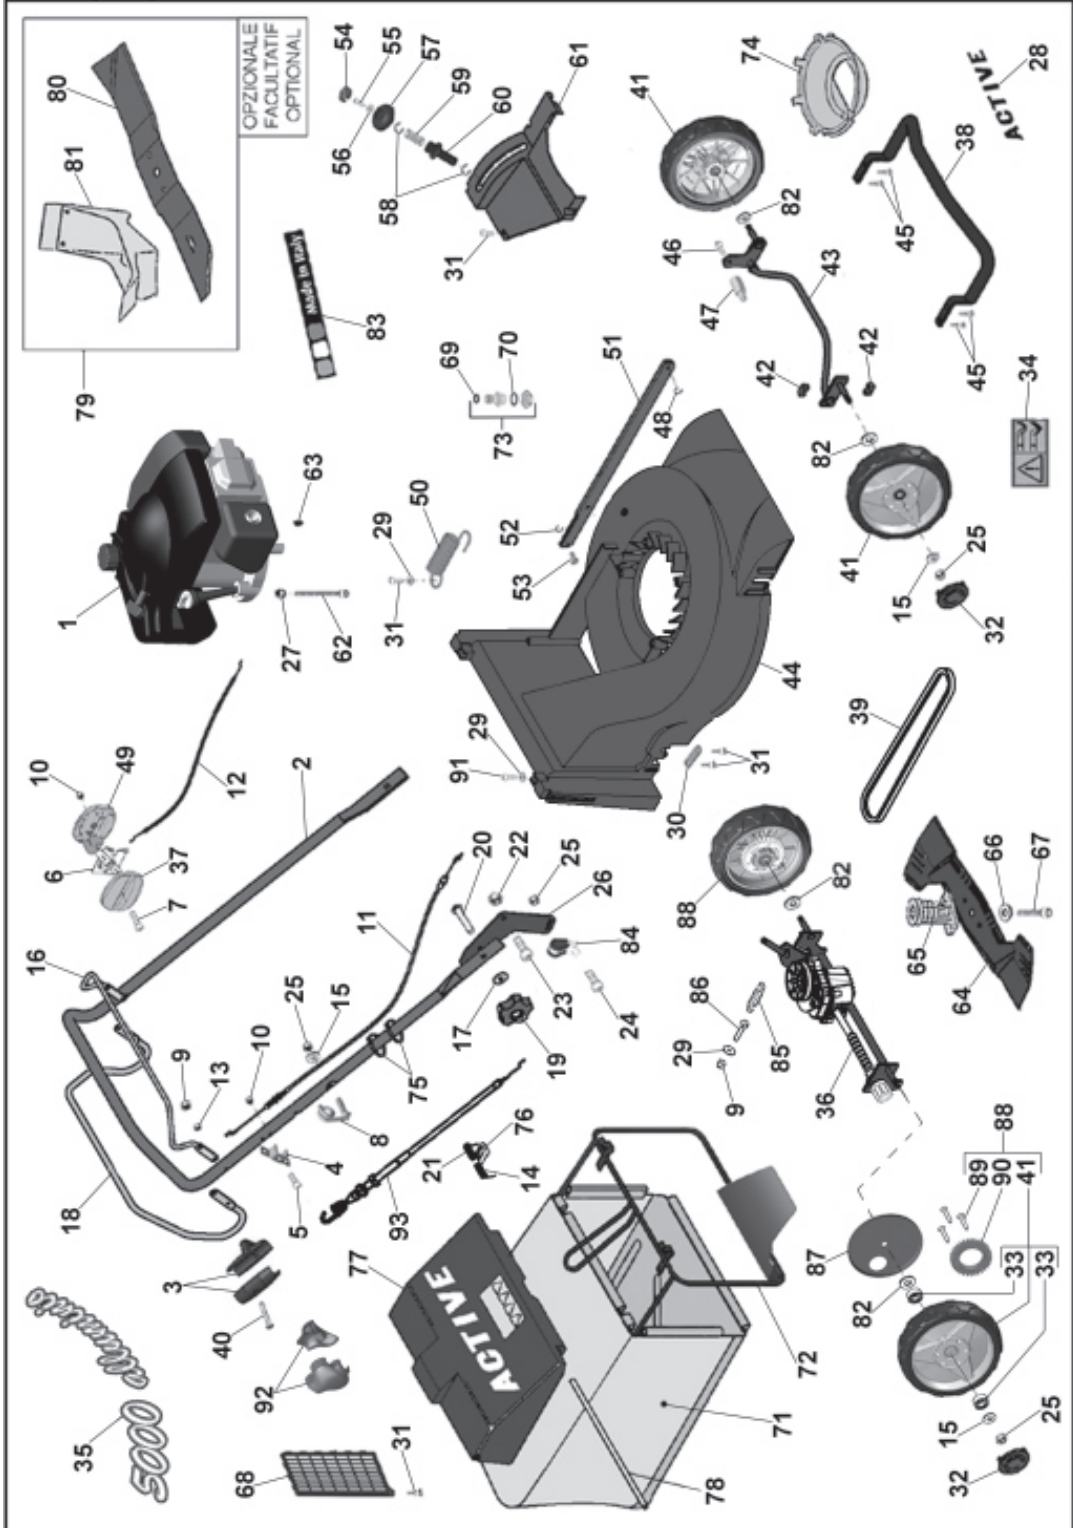

5000 SH
2017

Rasaerba - Tondeuses - Lawn mowers (5000 SH)

RIF. REF.	COD. N° / P P / N°	Q.	DESCRIZIONE - DESCRIPTION	RIF. REF.	COD. N° / P P / N°	Q.	DESCRIZIONE - DESCRIPTION
1	50604	1	MOTORE - MOTEUR - ENGINE	48	50643	1	SEGEER
2	50125	1	MANUBRIO - MANCHERON - UPPER HANDLE	49	50545	1	CARTER (SX)
3	50617	2	STAFFA - ETRIER - STIRRUP	50	50119	1	MOLLA - RESSORT - SPRING
4	50206	1	STAFFA - PALIER - BRACKET	51	50037	1	ASTA - TIGE DE LIAISON - CONNECTION ROD
5	40092	1	VITE - VIS - SCREW	52	20087	1	SEGEER
6	50094	1	LEVA GAS - LEVIER GAS - GAS LEVER	53	50114	1	PERNO - AXE - PIN
7	20190	1	VITE - VIS - SCREW	54	50118	1	TAPPO - BOUCHON - PLUG
8	50105	1	GUIDA ZONE START - MANCHERON - HANDLE	55	35803	1	VITE - VIS - SCREW
9	20289	3	DADO - ECROU - NUT	56	20316	1	RONDELLA - RONDELLE - WASHER
10	20176	2	DADO - ECROU - NUT	57	50117	1	IMPUGNATURA - POIGNEE GUIDON - HANDLE
11	50095	1	CAVO - CABLE (Freno - Brake)	58	50674	2	SEGEER
12	50069	1	CAVO - CABLE (Gas)	59	50309	1	MOLLA - RESSORT - SPRING
13	20917	2	DADO - ECROU - NUT	60	50116	1	BUSSOLA - ANNEAU - SPACER
14	50023	1	MOLLA - RESSORT - SPRING (DX)	61	50137	1	CARTERINO - COUVERCLE - COVER
15	20711	5	RONDELLA - RONDELLE - WASHER	62	50642	4	VITE - VIS - SCREW
16	51268	1	MANIGLIA - POIGNEE - HANDLE	63	50306	1	CHIAVETTA - CLAVETTE - KEY
17	21686	2	RONDELLA - RONDELLE - WASHER	64	50024	1	LAMA - LAME - BLADE (48 cm)
18	51285	1	MANIGLIA - POIGNEE - HANDLE	65	50608	1	MOZZO - MOYEUR - HUB (Ø25)
19	50025	2	MANIGLIA - POIGNEE - HANDLE	66	50538	1	RONDELLA - RONDELLE - WASHER
20	50639	2	VITE - VIS - SCREW	67	50641	1	VITE - VIS - SCREW
21	50618	1	MOLLA - RESSORT - SPRING (SX)	68	50121	1	RETE - GRILLE
22	20317	2	DADO - ECROU - NUT	69	23755	1	GOMMINO - CAOUTCHOUC - RUBBER
23	40379	2	VITE - VIS - SCREW	70	50511	1	GOMMINO - CAOUTCHOUC - RUBBER
24	50757	2	VITE - VIS - SCREW	71	50477	1	TELA - TOILE - CANVAS (Verde - Green)
25	20788	7	DADO - ECROU - NUT	71	50480	1	TELA - TOILE - CANVAS (Nero - Black)
26	50123	2	MANUBRIO - MANCHERON - LOWER HANDLE	72	50132	1	TELAIO - CHASSIS - FRAME
27	50666	3	DADO - ECROU - NUT	73	51158	1	ATTACCO ACQUA - RACCORDEMENT À L'EAU - WATER CONNECTION
28	50762	1	ADESIVO ACTIVE - MARQUE - BRAND	74	50891	1	CARTERINO - COUVERCLE - COVER
29	40151	4	RONDELLA - RONDELLE - WASHER	75	50314	2	FASCETTA - CLIP
30	50042	2	PIASTRA - PLAQUE - PLATE	76	50018	1	GOMMINO - CAOUTCHOUC - RUBBER
31	50645	10	VITE - VIS - SCREW	77	50031	1	DEFLETTORE - DEFLECTEUR - DEFLECTOR
32	50020	4	COPRIMOZZO - COUVERCLE - WHEEL COVER	78	50299	1	PERNO - PIVOT - PIN
33	50155	8	CUSCINETTO - ROULEMENT - BEARING	79	50470	1	KIT MULCHING (OPTIONAL - FACULTATIF)
34	50909	1	ADESIVO - ADHESIF - ADHESIVE	80	50845	1	LAMA - LAME - BLADE (Mulching)
35	51301	1	ADESIVO - ADHESIF - ADHESIVE	81	50763	1	TAPPO MULCHING - FERMATURE - MULCHING PLUG
36	50955	1	KIT : CAMBIO - BOITE DE VIT. - GEARBOX	82	20790	4	RONDELLA - RONDELLE - WASHER
37	50104	1	CARTER (DX)	83	51171	1	ADESIVO - ADHESIF - ADHESIVE
38	50142	1	PROTEZIONE - PROTECTION - GUARD	84	51007	1	STAFFA - ETRIER - STIRRUP
39	50855	1	CINGHIA - COURROIE - BELT	85	50756	1	MOLLA - RESSORT - SPRING
40	22045	2	VITE - VIS - SCREW	86	50755	1	TIRANTE - TIRAGE - STAY BAR
41	50357	2	RUOTA - ROUE - WHEEL	87	50174	2	PARAPOLVERE - PROTECTION - GUARD
42	50097	4	BLOCCO - ARRET - LOCKING PLATE	88	50358	2	KIT : RUOTA - ROUE - WHEEL
43	50035	1	ASSALE - AXE - AXLE	89	50640	6	VITE - VIS - SCREW
44	51313	1	CARTER - CAPOT - HOUSING (Grigio - Gray)	90	50529	2	CORONA - COURONNE - CROWN
	50139	1	CARTER - CAPOT - HOUSING (Rosso - Red)	91	51278	2	VITE - VIS - SCREW
45	51182	4	VITE - VIS - SCREW	92	51294	1	CARTER
46	22798	1	VITE - VIS - SCREW	93	50368	1	CAVO - CABLE (Trazione - Traction)
47	50036	1	PERNO - PIVOT - PIN