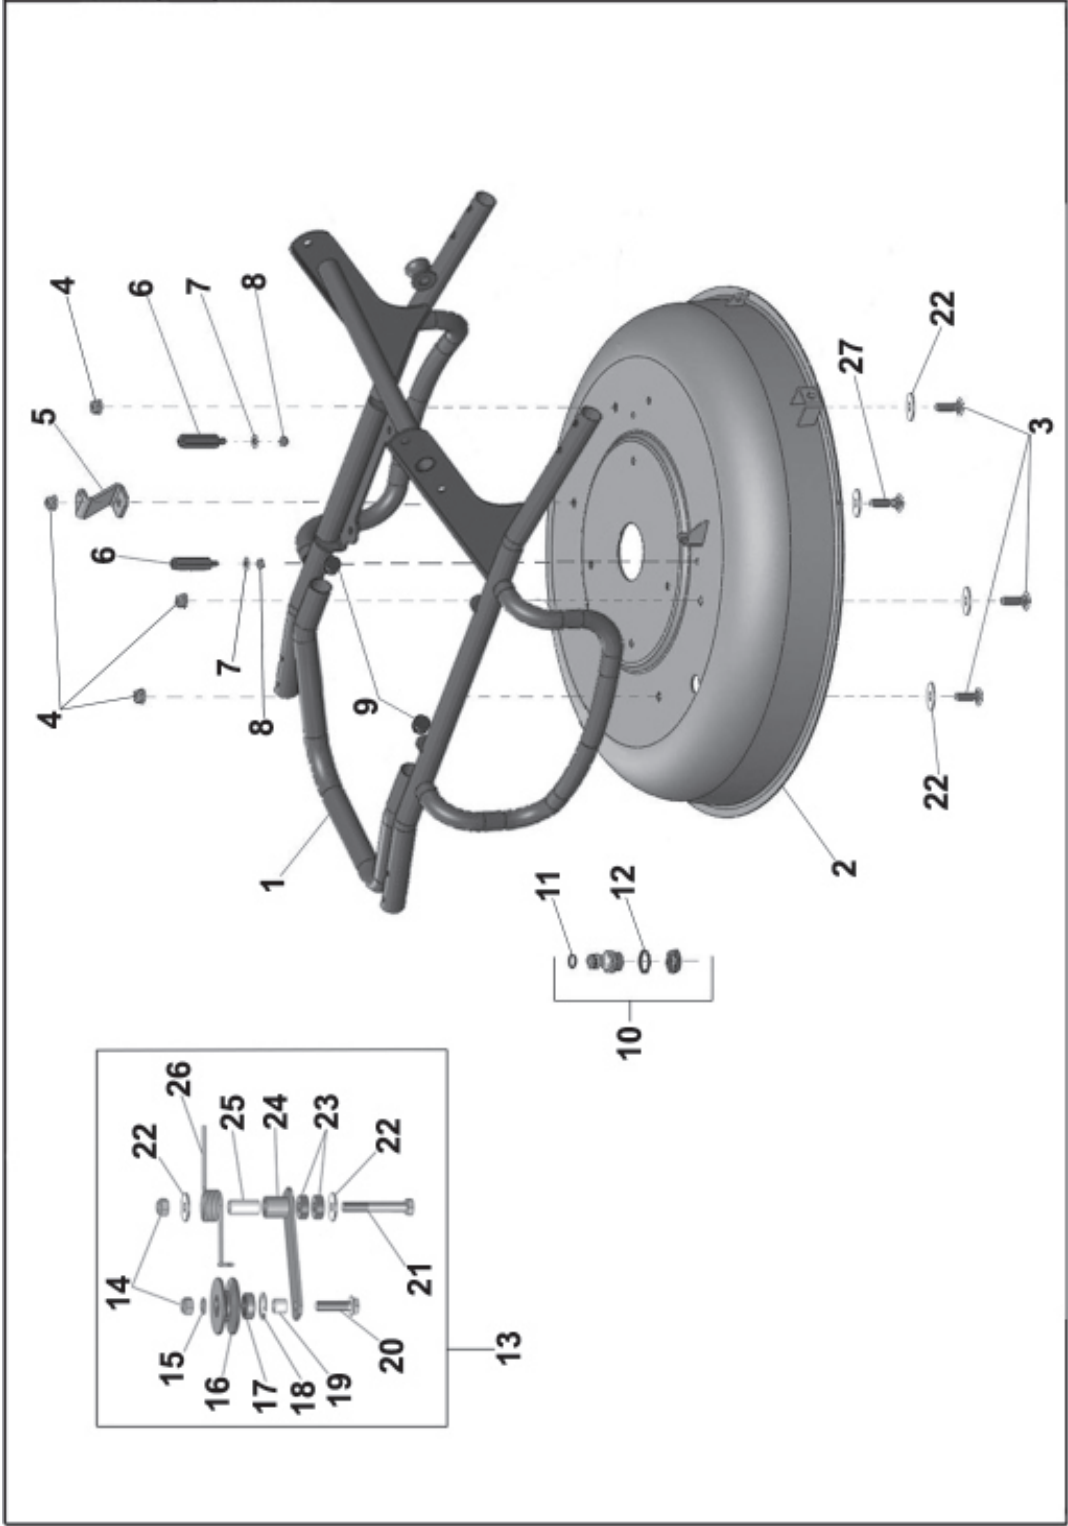

Telaio - Chassis - Frame

TELAIO MULCHING
2015-2017