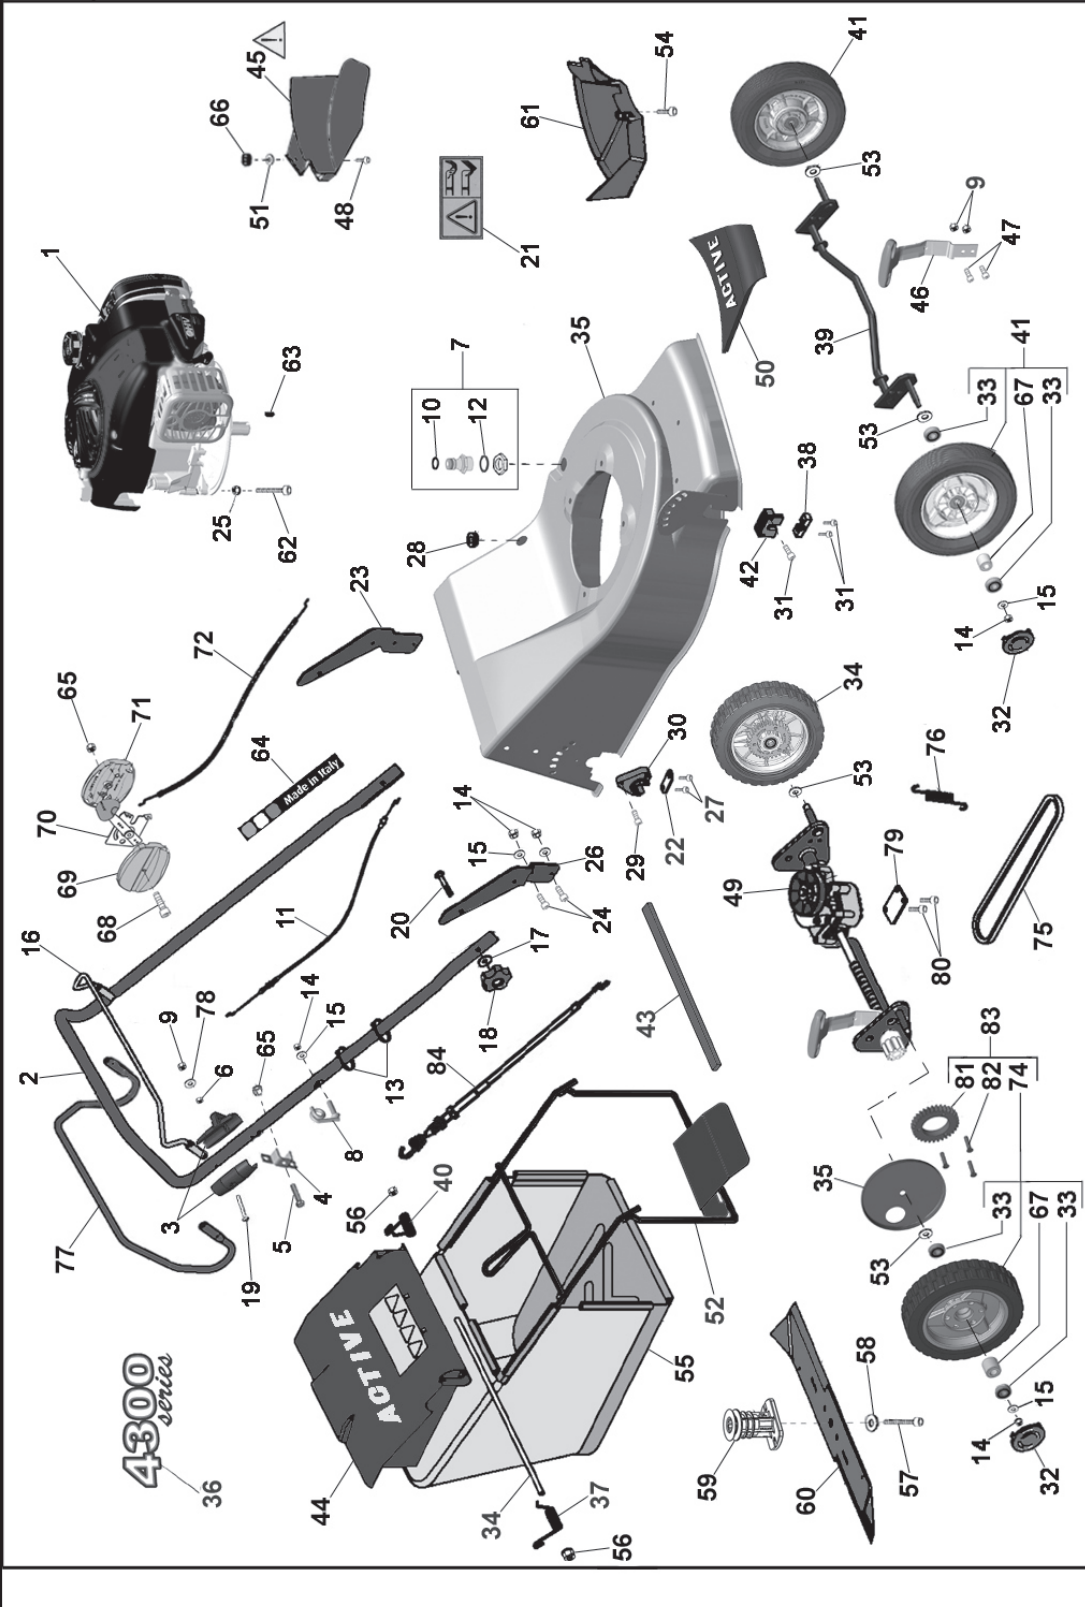

4300 SB
2010-2013

Rasaerba - Tondeuses - Lawn mowers (4300 SB)

RIF. REF.	COD. N° / P P / N°	Q.	DESCRIZIONE - DESCRIPTION	RIF. REF.	COD. N° / P P / N°	Q.	DESCRIZIONE - DESCRIPTION
1	50242	1	MOTORE - MOTEUR - ENGINE	44	50460	1	DEFLETTORE - DEFLECTEUR - DEFLECTOR
2	50380	1	MANUBRIO - GUIDON - HANDLE BAR	45	50468	1	TAPPO MULCHING - FERMATURE - MULCHING PLUG
3	50617	2	STAFFA - ETRIER - STIRRUP	46	50429	1	LEVA - LEVIER - LEVER
4	50206	1	STAFFA - ETRIER - STIRRUP	47	22798	2	VITE - VIS - SCREW
5	40092	1	VITE - VIS - SCREW	48	50658	1	VITE - VIS - SCREW
6	20917	2	DADO - ECROU - NUT	49	50954	1	KIT : CAMBIO - BOITE DE VIT. - GEARBOX (PULLEY Ø57)
7	50209	1	ATTACCO ACQUA - RACCORDEMENT à L'EAU - WATER CONNECTION (M20)	49	50009	1	KIT : CAMBIO - BOITE DE VIT. - GEARBOX (PULLEY Ø71)
8	50105	1	GUIDA - SUPPORT - BRACKET	50	50479	1	CARTER - CAPOT - COVER
9	20289	4	DADO - ECROU - NUT	51	20316	1	RONDELLA - RONDELLE - WASHER
10	23755	1	GOMMINO - CAOUTCHOUC - RUBBER	52	50741	1	TELAIO - CHASSIS - FRAME
11	50631	1	CAVO - CABLE (Freno - Brake)	53	20790	4	RONDELLA - RONDELLE - WASHER
12	23758	1	GOMMINO - CAOUTCHOUC - RUBBER	54	50659	1	VITE - VIS - SCREW
13	50314	2	FASCETTA - CLIP	55	50463	1	TELA - TOILE - CANVAS (Verde - Green)
14	20788	9	DADO - ECROU - NUT	55	50728	1	TELA - TOILE - CANVAS (Nero - Black)
15	20711	9	RONDELLA - RONDELLE - WASHER	56	50663	2	DADO - ECROU - NUT
16	51264	1	MANIGLIA - POIGNEE - HANDLE	57	50641	1	VITE - VIS - SCREW
17	21686	2	RONDELLA - RONDELLE - WASHER	58	50538	1	RONDELLA - RONDELLE - WASHER
18	50025	2	MANOPOLA - POIGNEE - HANDLE	59	50607	1	MOZZO - MOYEUX - HUB (Ø22,2)
19	22045	2	VITE - VIS - SCREW	60	50417	1	LAMA - LAME - BLADE (41 cm)
20	50668	2	VITE - VIS - SCREW	61	50412	1	CARTER - CAPOT - COVER
21	50909	1	ADESIVO - ADHESIF - ADHESIVE	62	40720	3	VITE - VIS - SCREW
22	50042	2	PIASTRA - PLAQUE - PLATE	63	50305	1	CHIAVETTA - CLAVETTE - KEY
23	50439	1	STAFFA - ETRIER - STIRRUP (SX)	64	51171	1	ADESIVO - ADHESIF - ADHESIVE
24	40007	4	VITE - VIS - SCREW	65	20176	2	DADO - ECROU - NUT
25	50666	3	DADO - ECROU - NUT	66	50660	1	MANOPOLA - POIGNEE - HANDLE
26	50437	1	STAFFA - ETRIER - STIRRUP (DX)	67	50544	4	DISTANZIALE - ENTRETOISE - SPACER
27	50657	4	VITE - VIS - SCREW	68	20190	1	VITE - VIS - SCREW
28	50469	1	GOMMINO - CAOUTCHOUC - RUBBER	69	50104	1	CARTER - CAPOT - COVER (SX)
29	50656	2	VITE - VIS - SCREW	70	50094	1	COMANDO GAS - COMMANDE GAZ - THROTTLE
30	50457	2	SUPPORTO - SUPPORT - BRACKET	71	50545	1	CARTER - CAPOT - COVER (DX)
31	50662	6	VITE - VIS - SCREW	72	50711	1	CAVO - CABLE (Gas)
32	50020	4	COPRI MOZZO - COUVERCLE - WHEEL COVER	73	51290	1	TAPPO MULCHING - FERMATURE - MULCHING PLUG
33	50667	8	CUSCINETTO - ROULEMENT - BEARING	74	50700	2	RUOTA - ROUE - WHEEL
34	50441	1	PERNO - PIVOT - PIN	75	50882	1	CINGHIA - COURROIE - BELT (PULLEY Ø57)
35	50585	1	CARTER - CAPOT - HOUSING (Grigio - Gray)	75	50747	1	CINGHIA - COURROIE - BELT (PULLEY Ø71)
	50414		CARTER - CAPOT - HOUSING (Rosso - Red)	76	50448	1	MOLLA - RESSORT - SPRING
36	50199	1	ADESIVO - ADHESIF - ADHESIVE	77	51284	1	MANIGLIA - POIGNEE - HANDLE
37	50461	1	MOLLA - RESSORT - SPRING	78	21139	2	RONDELLA - RONDELLE - WASHER
38	50459	2	SUPPORTO - SUPPORT - BRACKET	79	50447	1	PIASTRA - PLAQUE - PLATE
39	50410	1	ASSALE - AXE - AXLE	80	20272	2	VITE - VIS - SCREW
40	50597	1	MOLLA - RESSORT - SPRING	81	50529	2	CORONA - COURONNE - CROWN
41	50690	2	RUOTA - ROUE - WHEEL	82	50640	6	VITE - VIS - SCREW
42	50458	2	SUPPORTO - SUPPORT - BRACKET	83	50692	2	RUOTA - ROUE - WHEEL
43	50880	1	GOMMA ADESIVA - CAOUTCHOUC - RUBBER	84	50472	1	CAVO - CABLE (Trazione - Traction)