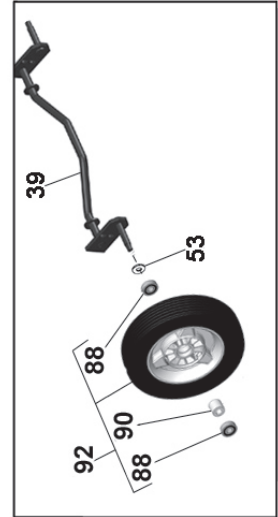

5300 SH

2013-2016

Rasaerba - Tondeuses - Lawn mowers (5300 SH)