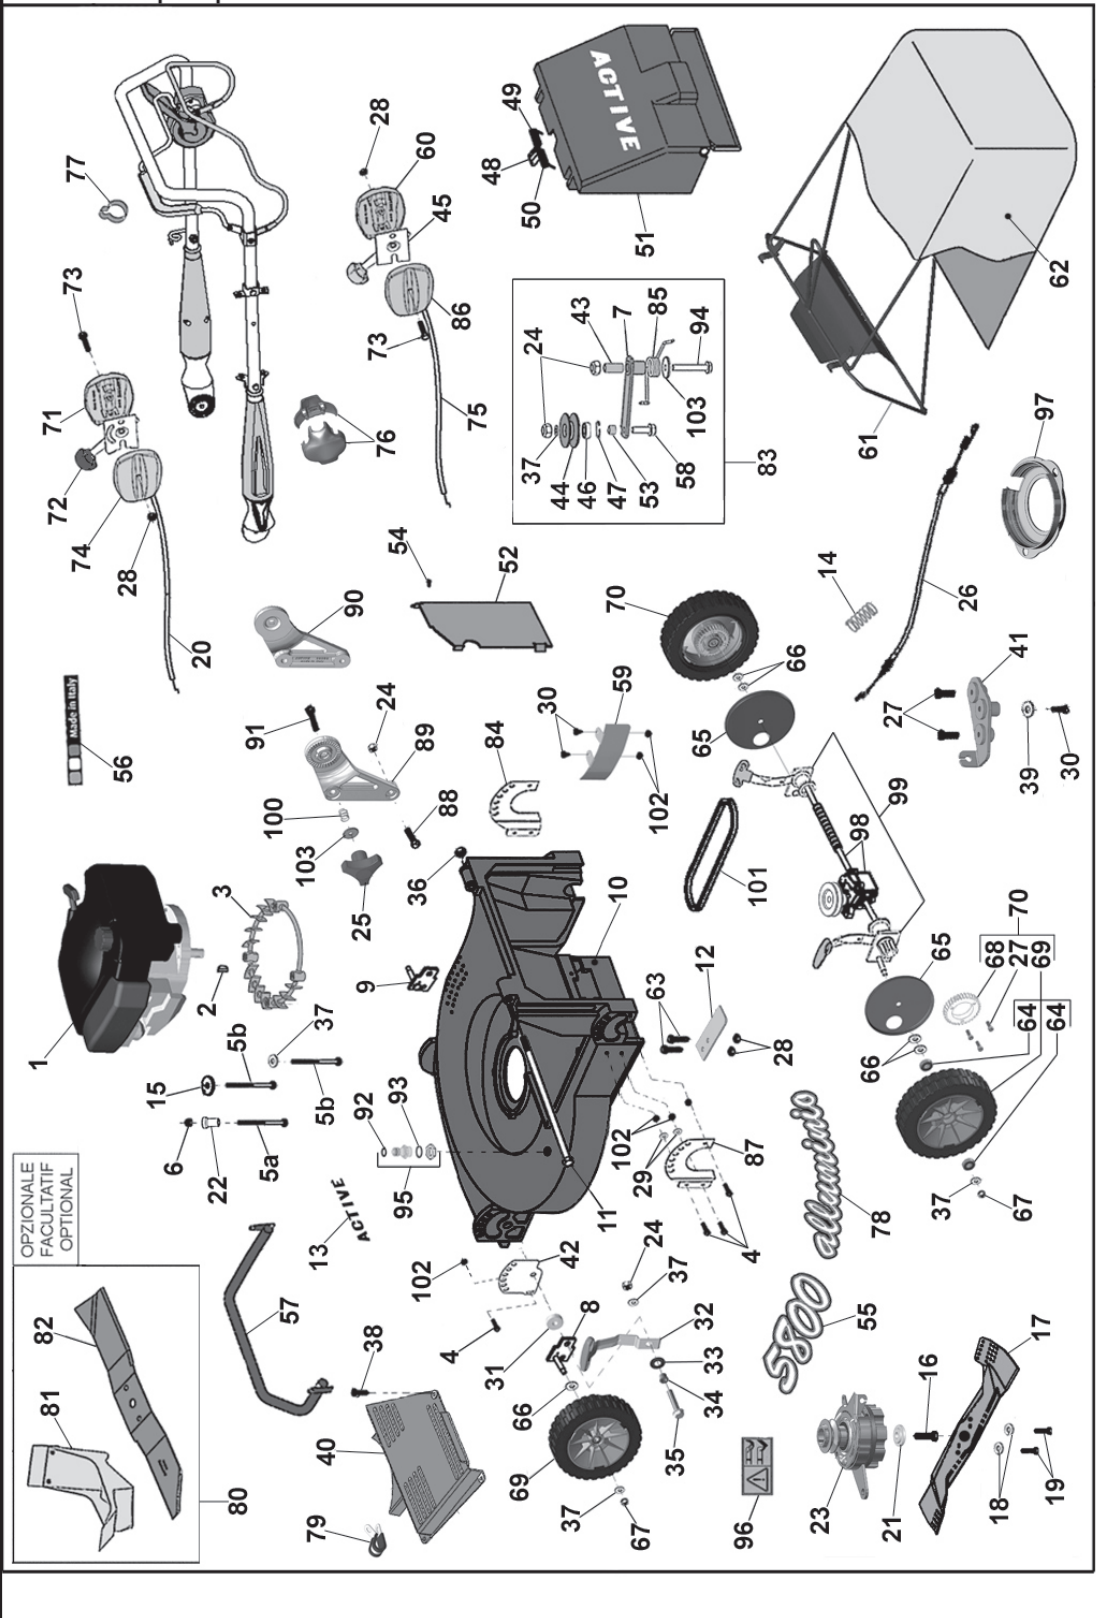

5850 SCH
BBC
2017

OPZIONALE
FACULTATIF
OPTIONAL

Rasaerba - Tondeuses - Lawn mowers (5850 SCH BBC)