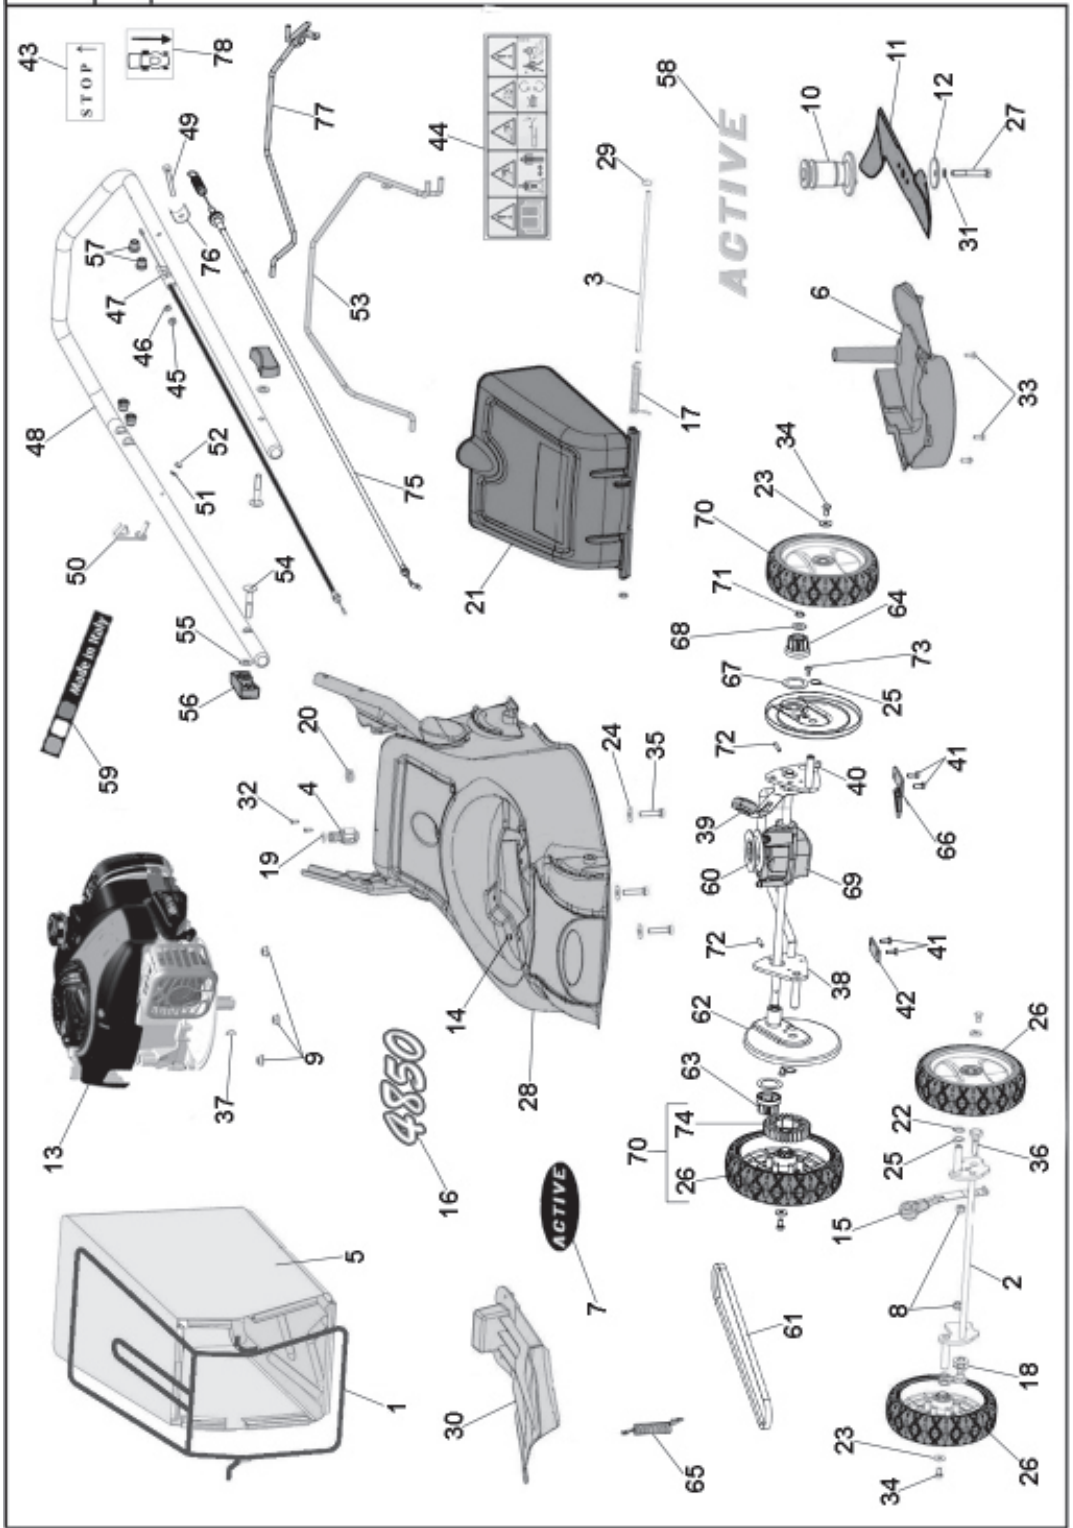

4850 SB
2017

Rasaerba - Tondeuses - Lawn mowers (4850 SB)

RIF. REF.	COD. N° / P P / N°	Q.	DESCRIZIONE - DESCRIPTION	RIF. REF.	COD. N° / P P / N°	Q.	DESCRIZIONE - DESCRIPTION
1	P3060569VE	1	TELAIO - CHASSIS - FRAME	40	P1020203	4	RIVETTO - PIVOT - PIN
2	P3060527ZB	1	ASSALE - AXE - AXLE	41	P1010330	4	VITE - VIS - SCREW
3	P3100256ZB	1	PERNO - PIVOT - PIN	42	P4011226ZB	3	PIASTRA - PLAQUE - PLATE
4	P2020485	1	ATTACCO ACQUA - RACCORDEMENT à L'EAU - WATER CONNECTION	43	P5140645	1	ADESIVO - ADHESIF - ADHESIVE
5	P3160094	1	TELA - TOILE - CANVAS (Verde - Green)	44	P5140860	1	ADESIVO - ADHESIF - ADHESIVE
6	P2020576	1	CARTER - CAPOT - COVER	45	20176	1	DADO - ECROU - NUT
7	P5141110	1	ADESIVO - ADHESIF - ADHESIVE (ACTIVE)	46	1020013A1	1	RONDELLA - RONDELLE - WASHER
8	20788	2	DADO - ECROU - NUT	47	P5010187	1	CAVO - CABLE (Freno - Brake)
9	20788	3	DADO - ECROU - NUT	48	P3100359VE	1	MANUBRIO - GUIDON - HANDLE BAR
10	P3040309	1	MOZZO - MOYEUX - HUB	49	P1010203	1	VITE - VIS - SCREW
11	P4050051VE	1	LAMA - LAME - BLADE	50	50105	1	GUIDA - SUPPORT - BRACKET
12	1110002A1	1	MOLLA - RESSORT - SPRING	51	P1020153	1	RONDELLA - RONDELLE - WASHER
13	50387	1	MOTORE - MOTEUR - ENGINE	52	P1050059	1	DADO - ECROU - NUT
14	P1050057	3	DISTANZIALE - ENTRETOISE - SPACER	53	P4080055VE	1	MANIGLIA - POIGNEE - HANDLE
15	P3060602R	1	LEVA - LEVIER - LEVER	54	P1010493ZB	2	VITE - VIS - SCREW
16	51298	1	ADESIVO - ADHESIF - ADHESIVE	55	20711	2	RONDELLA - RONDELLE - WASHER
17	P3020137ZB	1	MOLLA - RESSORT - SPRING	56	P2020618	2	MANOPOLA - POIGNEE - HANDLE
18	P1020083	2	MOLLA - RESSORT - SPRING	57	P3040123	2	DISTANZIALE - ENTRETOISE - SPACER
19	P3170041	1	O-RING	58	P5141111	1	ADESIVO - ADHESIF - ADHESIVE (ACTIVE)
20	P5070020	1	GOMMINO - CAOUTCHOUC - RUBBER	59	51171	1	ADESIVO - ADHESIF - ADHESIVE
21	P2020544N	1	DEFLETTORE - DEFLECTEUR - DEFLECTOR	60	P3040982	1	PULEGGIA - POULIE - PULLEY
22	P1020051	4	RONDELLA - RONDELLE - WASHER	61	P3010082	1	CINGHIA - COURROIE - BELT
23	40151	4	RONDELLA - RONDELLE - WASHER	62	P2020568	2	PARAPOLVERE - PROTECTION - GUARD
24	40229	3	RONDELLA - RONDELLE - WASHER	63	P3050097	1	PIGNONE - PIGNON - PINION (DX)
25	P1020179	4	RONDELLA - RONDELLE - WASHER	64	P3050098	1	PIGNONE - PIGNON - PINION (SX)
26	P2080029B	2	RUOTA - ROUE - WHEEL	65	P3020141ZB	1	MOLLA - RESSORT - SPRING
27	P1010050	1	VITE - VIS - SCREW	66	P4011225ZB	1	PIASTRA - PLAQUE - PLATE
28	P4090034VG	1	CARTER - CAPOT - HOUSING (Grigio - Gray)	67	P1020164	2	RASAMENTO - RONDELLE - WASHER SHIMS
29	P1060004	2	STARLOCK	68	1020020A1	2	RASAMENTO - RONDELLE - WASHER SHIMS
30	P2020613	1	TAPPO MULCHING - FERMATURE - MULCHING PLUG	69	P2090082	1	KIT: CAMBIO - BOITE DE VIT. - GEARBOX
31	P1020067	1	RONDELLA - RONDELLE - WASHER	70	P2080030B	2	RUOTA - ROUE - WHEEL
32	P1010231	2	VITE - VIS - SCREW	71	1070001A1	2	SEEGER
33	P1010330	3	VITE - VIS - SCREW	72	P1080026	2	SPINA - GOUPILLES - PIN
34	1010018A1	4	VITE - VIS - SCREW	73	P1010494ZB	2	VITE - VIS - SCREW
35	P1010270	3	VITE - VIS - SCREW	74	P2020580	2	CORONA - COURONNE - CROWN
36	P3040908ZB	2	VITE - VIS - SCREW	75	P5010186	1	CAVO - CABLE (Trazione - Traction)
37	1090001A1	1	CHIAVETTA - CLAVETTE - KEY	76	P4010638ZB	1	PIASTRA - PLAQUE - PLATE
38	P3060551ZB	1	ASSALE - AXE - AXLE	77	P4080056VE	1	MANIGLIA - POIGNEE - HANDLE
39	P3060603R	1	LEVA - LEVIER - LEVER	78	P5140646	1	ADESIVO - ADHESIF - ADHESIVE