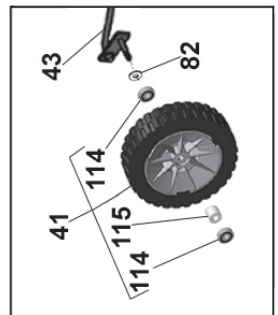

5400 SVH

2012-2016

Rasaerba - Tondeuses - Lawn mowers (5400 SVH)