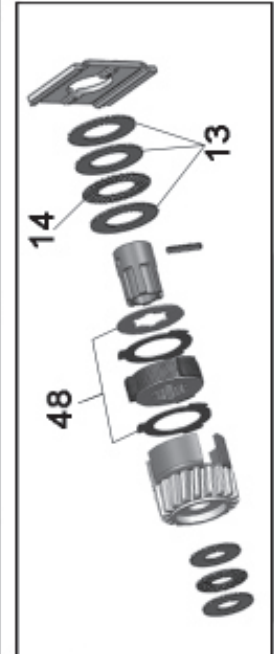

50253 Trasmissione - Transmission

50253

fino a / until : 2015

50253 Trasmissione - Transmission

RIF. REF.	COD. N° / P P / N°	Q.	DESCRIZIONE - DESCRIPTION	RIF. REF.	COD. N° / P P / N°	Q.	DESCRIZIONE - DESCRIPTION
1	50272	1	PIASTRA - PLAQUE - PLATE (SX)	26	50519	1	DADO - ECROU - NUT
2	50649	1	ALBERO - ARBRE - SHAFT	27	50255	1	LEVA - LEVIER - LEVER
3	50606	1	SCATOLA - BOITE - BOX	28	50310	1	MOLLA - RESSORT - SPRING
4	50259	1	COPERCHIO - COUVERTURE - COVER	29	22511	2	CUSCINETTO - ROULEMENT - BEARING
5	50321	1	GUARNIZIONE - JOINT - GASKET	30	50320	3	ANELLO DI TENUTA - JOINT - SEAL
6	20001	4	VITE - VIS - SCREW	31	50540	2	BUSSOLA - ENTRETOISE - SPACER
7	50525	1	VITE S.F. - VIS - SCREW	32	50273	1	PIASTRA - PLAQUE - PLATE (DX)
8	50713	1	CHIAVETTA - CLAVETTE - KEY	33	20324	1	O-RING
9	50237	1	LEVA - LEVIER - LEVER	34	50179	1	LEVA - LEVIER - LEVER
10	50281	1	ASSIEME CAMPANA - TAMBOUR - DRUM	35	50772	1	RONDELLA - RONDELLE - WASHER
11	50303	1	RONDELLA - RONDELLE - WASHER	36	50771	1	VITE - VIS - SCREW
12	50521	1	CUSCINETTO - ROULEMENT - BEARING	37	50284	1	BUSSOLA - ENTRETOISE - SPACER
13	50261	3	RONDELLA - RONDELLE - WASHER	38	50342	1	BUSSOLA - ENTRETOISE - SPACER
14	50522	1	CUSCINETTO - ROULEMENT - BEARING	39	50343	1	BUSSOLA - ENTRETOISE - SPACER
15	50678	4	RASAMENTO - RONDELLE - WASHER SHIMS	40	20875	4	CUSCINETTO - ROULEMENT - BEARING
16	50546	1	LEVA - LEVIER - LEVER	41	50650	2	DISTANZIALE - ENTRETOISE - SPACER
17	20218	4	SEEGER	42	50677	1	VITE - VIS - SCREW
18	50186	2	PROTEZIONE - PROTECTION - GUARD	43	50246	1	PULEGGIA - POULIE - PULLEY (inf.)
19	50188	2	CHIAVETTA - CLAVETTE - KEY	44	50248	1	PERNO - PIVOT - PIN
20	50527	1	PIGNONE - PIGNON - PINION (SX)	45	50250	1	RONDELLA - RONDELLE - WASHER
21	50528	1	PIGNONE - PIGNON - PINION (DX)	46	50312	1	MOLLA - RESSORT - SPRING
22	50449	1	PROTEZIONE - PROTECTION - GUARD	47	50247	1	PULEGGIA - POULIE - PULLEY (sup.)
23	50295	1	SPINA ELAST. - GOUPILLES - ELAST.PIN	48	51349	1	KIT : DISCO - DISQUES - DISCS (10+10)
24	51350	1	KIT : DISCO - DISQUES - DISCS (7+7)	49	51362	1	BUSSOLA - ENTRETOISE - SPACER
25	50523	1	RONDELLA - RONDELLE - WASHER