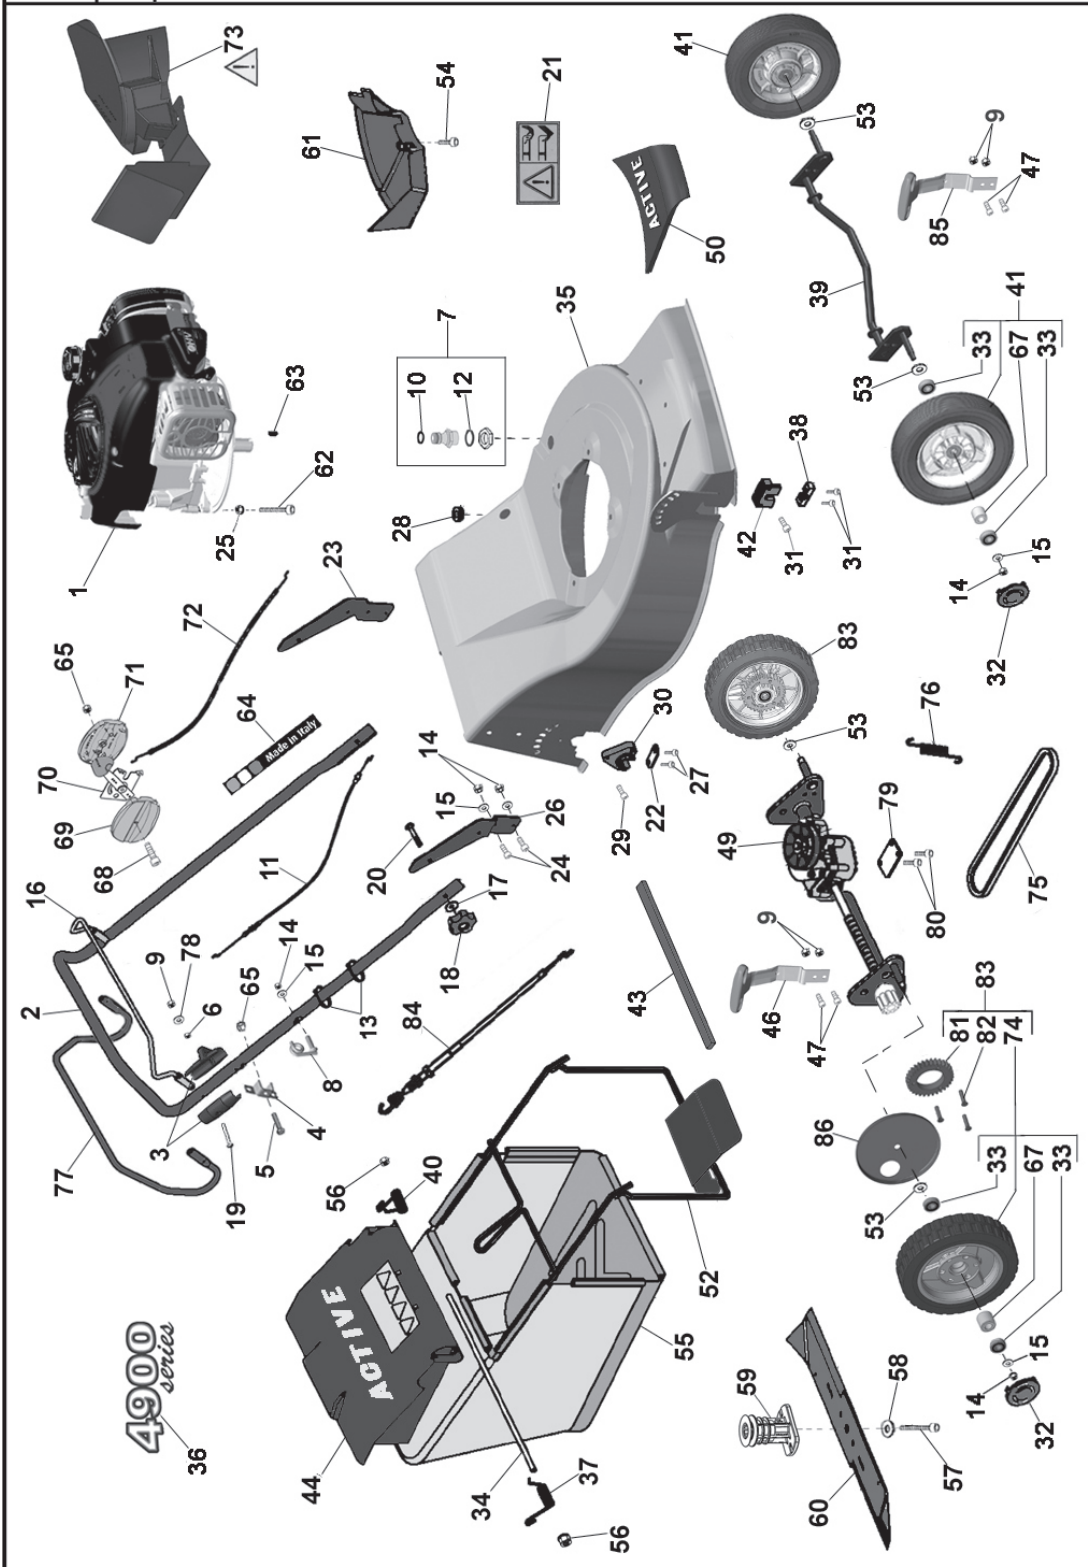

4900 SB

2010-2013

Rasaerba - Tondeuses - Lawn mowers (4900 SB)

RIF. REF.	COD. N° / P P / N°	Q.	DESCRIZIONE - DESCRIPTION	RIF. REF.	COD. N° / P P / N°	Q.	DESCRIZIONE - DESCRIPTION
1	50242	1	MOTORE - MOTEUR - ENGINE	45	50468	1	TAPPO MULCHING - FERMATURE - MULCHING PLUG
2	50380	1	MANUBRIO - GUIDON - HANDLE BAR	46	50429	1	LEVA - LEVIER - LEVER
3	50617	2	STAFFA - ETRIER - STIRRUP	47	22798	4	VITE - VIS - SCREW
4	50206	1	STAFFA - ETRIER - STIRRUP	48	50658	1	VITE - VIS - SCREW
5	40092	1	VITE - VIS - SCREW	49	50954	1	KIT : CAMBIO - BOITE DE VIT. - GEARBOX (PULLEY Ø57)
6	20917	2	DADO - ECROU - NUT		50009		KIT : CAMBIO - BOITE DE VIT. - GEARBOX (PULLEY Ø71)
7	50209	1	ATTACCOACQUA - RACCORDEMENT à L'EAU - WATER CONNECTION (M20)	50	50479	1	CARTER - CAPOT - COVER
8	50105	1	GUIDA - SUPPORT - BRACKET	51	20316	1	RONDELLA - RONDELLE - WASHER
9	20289	6	DADO - ECROU - NUT	52	50743	1	TELAIO - CHASSIS - FRAME
10	23755	1	GOMMINO - CAOUTCHOUC - RUBBER	53	20790	4	RONDELLA - RONDELLE - WASHER
11	50631	1	CAVO - CABLE (Freno - Brake)	54	50659	1	VITE - VIS - SCREW
12	50511	1	GOMMINO - CAOUTCHOUC - RUBBER	55	50715	1	TELA - TOILE - CANVAS (Verde - Green)
13	50314	2	FASCETTA - CLIP		50727		TELA - TOILE - CANVAS (Nero - Black)
14	20788	9	DADO - ECROU - NUT	56	50663	2	DADO - ECROU - NUT
15	20711	9	RONDELLA - RONDELLE - WASHER	57	50641	1	VITE - VIS - SCREW
16	51264	1	MANIGLIA - POIGNEE - HANDLE	58	50538	1	RONDELLA - RONDELLE - WASHER
17	21686	2	RONDELLA - RONDELLE - WASHER	59	50607	1	MOZZO - MOYEURS - HUB (Ø22,2)
18	50025	2	MANOPOLA - POIGNEE - HANDLE	60	50466	1	LAMA - LAME - BLADE (46 cm)
19	22045	2	VITE - VIS - SCREW	61	50452	1	CARTER - CAPOT - COVER
20	50668	2	VITE - VIS - SCREW	62	40720	3	VITE - VIS - SCREW
21	50909	1	ADESIVO - ADHESIF - ADHESIVE	63	50305	1	CHIAVETTA - CLAVETTE - KEY
22	50042	2	PIASTRA - PLAQUE - PLATE	64	51171	1	ADESIVO - ADHESIF - ADHESIVE
23	50439	1	PIASTRA - PLAQUE - PLATE (SX)	65	20176	2	DADO - ECROU - NUT
24	40007	4	VITE - VIS - SCREW	66	50660	1	MANOPOLA - POIGNEE - HANDLE
25	50666	3	DADO - ECROU - NUT	67	50544	4	DISTANZIALE - ENTRETOISE - SPACER
26	50437	1	PIASTRA - PLAQUE - PLATE (DX)	68	20190	1	VITE - VIS - SCREW
27	50657	4	VITE - VIS - SCREW	69	50104	1	CARTER - CAPOT - COVER (SX)
28	50469	1	GOMMINO - CAOUTCHOUC - RUBBER	70	50094	1	COMANDO GAS - COMMANDE GAZ - THROTTLE
29	50656	2	VITE - VIS - SCREW	71	50545	1	CARTER - CAPOT - COVER (DX)
30	50457	2	SUPPORTO - SUPPORT - BRACKET	72	50711	1	CAVO - CABLE (Gas)
31	50662	6	VITE - VIS - SCREW	73	51291	1	TAPPO MULCHING - FERMATURE - MULCHING PLUG
32	50020	4	COPRI MOZZO - COUVERCLE - WHEEL COVER	74	50700	2	RUOTA - ROUE - WHEEL
33	50667	8	CUSCINETTO - ROULEMENT - BEARING	75	50883	1	CINGHIA - COURROIE - BELT (PULLEY Ø57)
34	50441	1	PERNO - PIVOT - PIN		50324		CINGHIA - COURROIE - BELT (PULLEY Ø71)
35	50586	1	CARTER - CAPOT - HOUSING (Grigio - Gray)	76	50448	1	MOLLA - RESSORT - SPRING
	50454	1	CARTER - CAPOT - HOUSING (Rosso - Red)	77	51284	1	MANIGLIA - POIGNEE - HANDLE
36	50322	1	ADESIVO - ADHESIF - ADHESIVE	78	21139	2	RONDELLA - RONDELLE - WASHER
37	50461	1	MOLLA - RESSORT - SPRING	79	50447	1	PIASTRA - PLAQUE - PLATE
38	50459	2	SUPPORTO - SUPPORT - BRACKET	80	20272	2	VITE - VIS - SCREW
39	50427	1	ASSALE - AXE - AXLE	81	50529	2	CORONA - COURONNE - CROWN
40	50597	1	MOLLA - RESSORT - SPRING	82	50640	6	VITE - VIS - SCREW
41	50690	2	RUOTA - ROUE - WHEEL	83	50692	2	RUOTA - ROUE - WHEEL
42	50458	2	SUPPORTO - SUPPORT - BRACKET	84	50472	1	CAVO - CABLE (Trazione - Traction)
43	50880	1	GOMMA ADESIVA - CAOUTCHOUC - RUBBER	85	50419	2	LEVA - LEVIER - LEVER
44	50460	1	DEFLETTORE - DEFLECTEUR - DEFLECTOR	86	50174	2	PARAPOLVERE - PROTECTION - GUARD