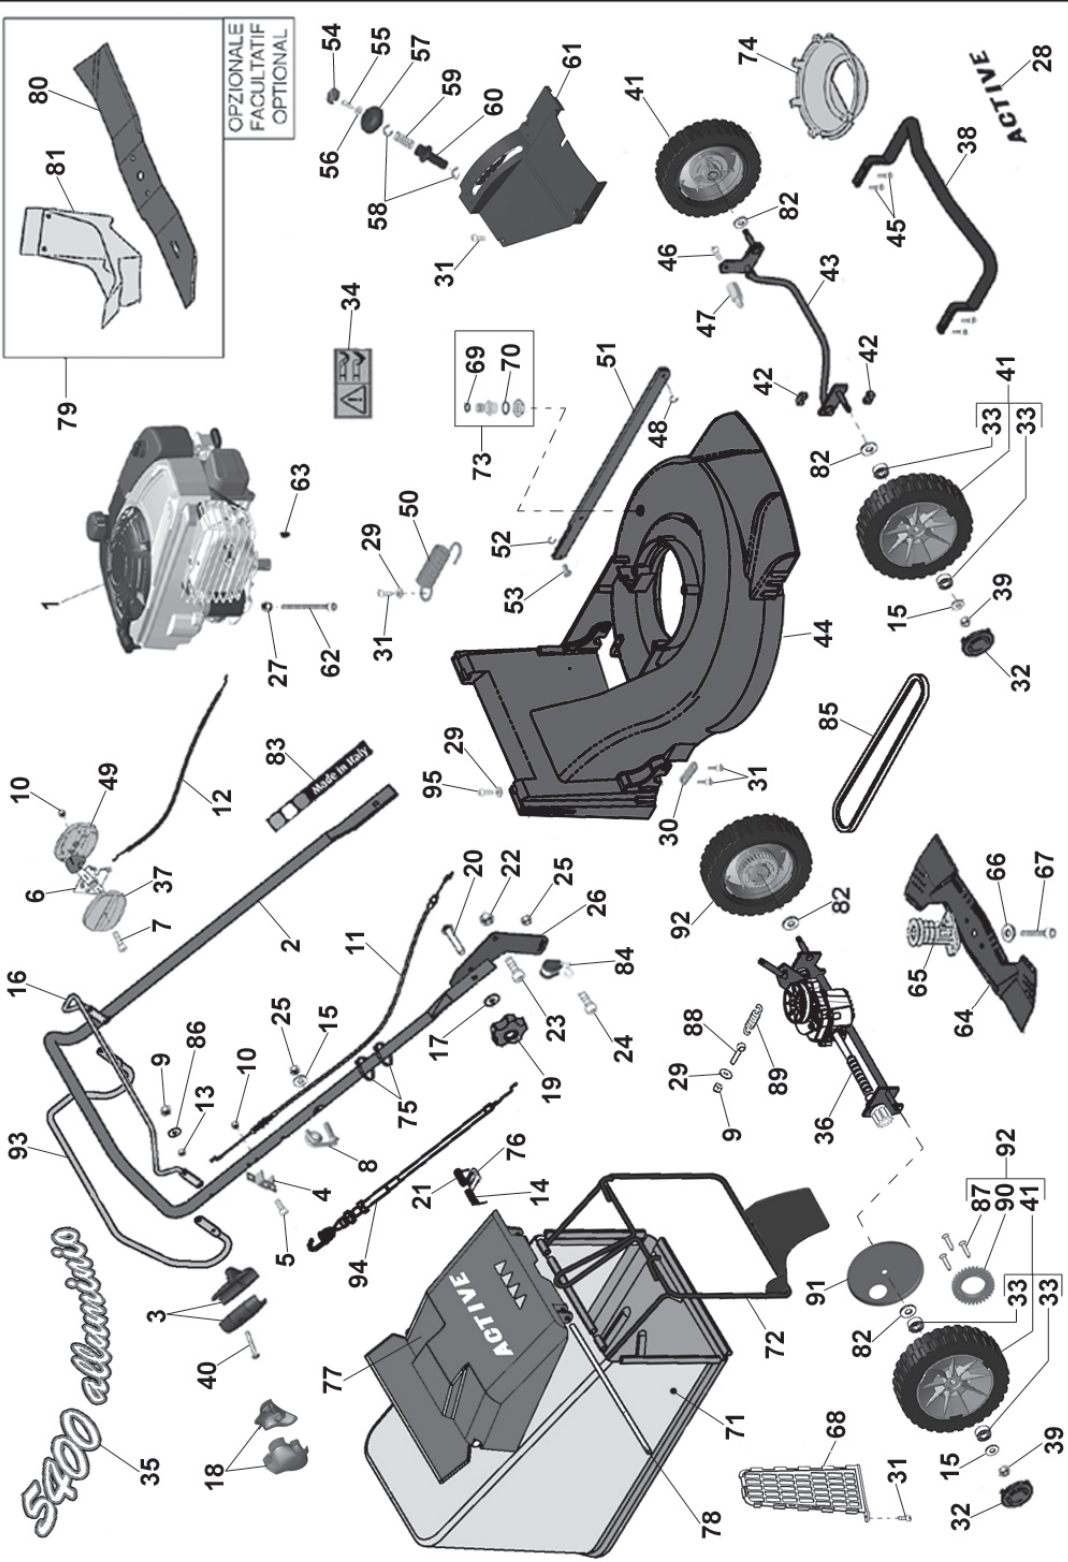

5400 SB

2017

Rasaerba - Tondeuses - Lawn mowers (5400 SB)

RIF. REF.	COD. N° / P P / N°	Q.	DESCRIZIONE - DESCRIPTION	RIF. REF.	COD. N° / P P / N°	Q.	DESCRIZIONE - DESCRIPTION
1	50347	1	MOTORE - MOTEUR - ENGINE (B&S 800)	49	50545	1	CARTER (SX)
2	50380	1	MANUBRIO - MANCHERON - UPPER HANDLE	50	50119	1	MOLLA - RESSORT - SPRING
3	50617	2	STAFFA - ETRIER - STIRRUP	51	50376	1	ASTA - TIGE DE LIAISON - CONNECTION ROD
4	50206	1	STAFFA - PALIER - BRACKET	52	20087	1	SEGEER
5	40092	1	VITE - VIS - SCREW	53	50114	1	PERNO - AXE - PIN
6	50094	1	LEVA GAS - LEVIER GAS - GAS LEVER	54	50118	1	TAPPO - BOUCHON - PLUG
7	20190	1	VITE - VIS - SCREW	55	35803	1	VITE - VIS - SCREW
8	50105	1	GUIDA ZONE START - MANCHERON - HANDLE	56	20316	1	RONDELLA - RONDELLE - WASHER
9	20289	3	DADO - ECROU - NUT	57	50117	1	IMPUGNATURA - POIGNEE GUIDON - HANDLE
10	20176	2	DADO - ECROU - NUT	58	50674	2	SEGEER
11	50095	1	CAVO - CABLE (Freno - Brake)	59	50309	1	MOLLA - RESSORT - SPRING
12	50712	1	CAVO - CABLE (Gas)	60	50116	1	BUSSOLA - ANNEAU - SPACER
13	20917	2	DADO - ECROU - NUT	61	50389	1	CARTERINO - COUVERCLE - COVER
14	50023	1	MOLLA - RESSORT - SPRING (DX)	62	40291	1	VITE - VIS - SCREW
15	20711	5	RONDELLA - RONDELLE - WASHER	62	50642	2	VITE - VIS - SCREW
16	51264	1	MANIGLIA - POIGNEE - HANDLE	63	50306	1	CHIAVETTA - CLAVETTE - KEY
17	21686	2	RONDELLA - RONDELLE - WASHER	64	50401	1	LAMA - LAME - BLADE (51 cm)
18	51294	2	CARTER	65	50608	1	MOZZO - MOYEUR - HUB (Ø25)
19	50025	2	MANIGLIA - POIGNEE - HANDLE	66	50538	1	RONDELLA - RONDELLE - WASHER
20	50668	2	VITE - VIS - SCREW	67	50641	1	VITE - VIS - SCREW
21	50618	1	MOLLA - RESSORT - SPRING (SX)	68	50686	1	RETE - GRILLE
22	20317	2	DADO - ECROU - NUT	69	23755	1	GOMMINO - CAOUTCHOUC - RUBBER
23	40379	2	VITE - VIS - SCREW	70	50511	1	GOMMINO - CAOUTCHOUC - RUBBER
24	50757	2	VITE - VIS - SCREW	71	50398	1	TELA - TOILE - CANVAS (Verde - Green)
25	20788	3	DADO - ECROU - NUT	71	50725	1	TELA - TOILE - CANVAS (Nero - Black)
26	50123	2	PIASTRA - PLAQUE - PLATE	72	50742	1	TELAIO - CHASSIS - FRAME
27	50666	3	DADO - ECROU - NUT	73	51158	1	ATTACCO ACQUA - RACCORDMENT À L'EAU - WATER CONNECTION
28	50762	1	ADESIVO ACTIVE - MARQUE - BRAND	74	50891	1	CARTERINO - COUVERCLE - COVER
29	40151	4	RONDELLA - RONDELLE - WASHER	75	50314	2	FASCETTA - CLIP
30	50042	2	PIASTRA - PLAQUE - PLATE	76	50018	1	GOMMINO - CAOUTCHOUC - RUBBER
31	50645	10	VITE - VIS - SCREW	77	50396	1	DEFLETTORE - DEFLECTEUR - DEFLECTOR
32	50020	4	COPRIMOZZO - COUVERCLE - WHEEL COVER	78	50299	1	PERNO - PIVOT - PIN
33	50155	8	CUSCINETTO - ROULEMENT - BEARING	79	50471	1	KIT MULCHING (OPTIONAL - FACULTATIF)
34	50909	1	ADESIVO - ADHESIF - ADHESIVE	80	50899	1	LAMA - LAME - BLADE (Mulching)
35	51302	1	ADESIVO - ADHESIF - ADHESIVE	81	50616	1	TAPPO MULCHING - FERMATURE - MULCHING PLUG
36	50955	1	KIT : CAMBIO - BOITE DE VIT. - GEARBOX	82	20790	4	RONDELLA - RONDELLE - WASHER
37	50104	1	CARTER (DX)	83	51171	1	ADESIVO - ADHESIF - ADHESIVE
38	50142	1	PROTEZIONE - PROTECTION - GUARD	84	51007	1	STAFFA - ETRIER - STIRRUP
39	50663	4	DADO - ECROU - NUT	85	50716	1	CINGHIA - COURROIE - BELT
40	22045	2	VITE - VIS - SCREW	86	21139	2	RONDELLA - RONDELLE - WASHER
41	50702	4	RUOTA - ROUE - WHEEL	87	50640	6	VITE - VIS - SCREW
42	50097	4	BLOCCO - ARRET - LOCKING PLATE	88	50755	1	TIRANTE - TIRAGE - STAY BAR
43	50035	1	ASSALE - AXE - AXLE	89	50756	1	MOLLA - RESSORT - SPRING
44	51314	1	CARTER - CAPOT - HOUSING (Grigio - Gray)	90	50529	2	CORONA - COURONNE - CROWN
	50391	1	CARTER - CAPOT - HOUSING (Rosso - Red)	91	50174	2	PARAPOLVERE - PROTECTION - GUARD
45	51182	4	VITE - VIS - SCREW	92	50684	2	KIT : RUOTA - ROUE - WHEEL
46	22798	1	VITE - VIS - SCREW	93	51284	1	MANIGLIA - POIGNEE - HANDLE
47	50036	1	PERNO - PIVOT - PIN	94	50383	1	CAVO - CABLE (Trazione - Traction)
48	50643	1	SEGEER	95	51278	2	VITE - VIS - SCREW