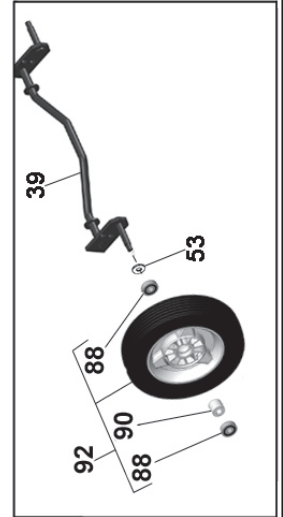

5300 SB
2010-2016

Rasaerba - Tondeuses - Lawn mowers (5300 SB)