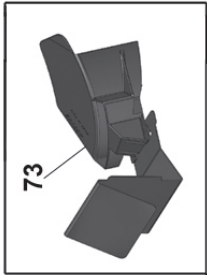

4300 B

2010-2013

da / from : 2016