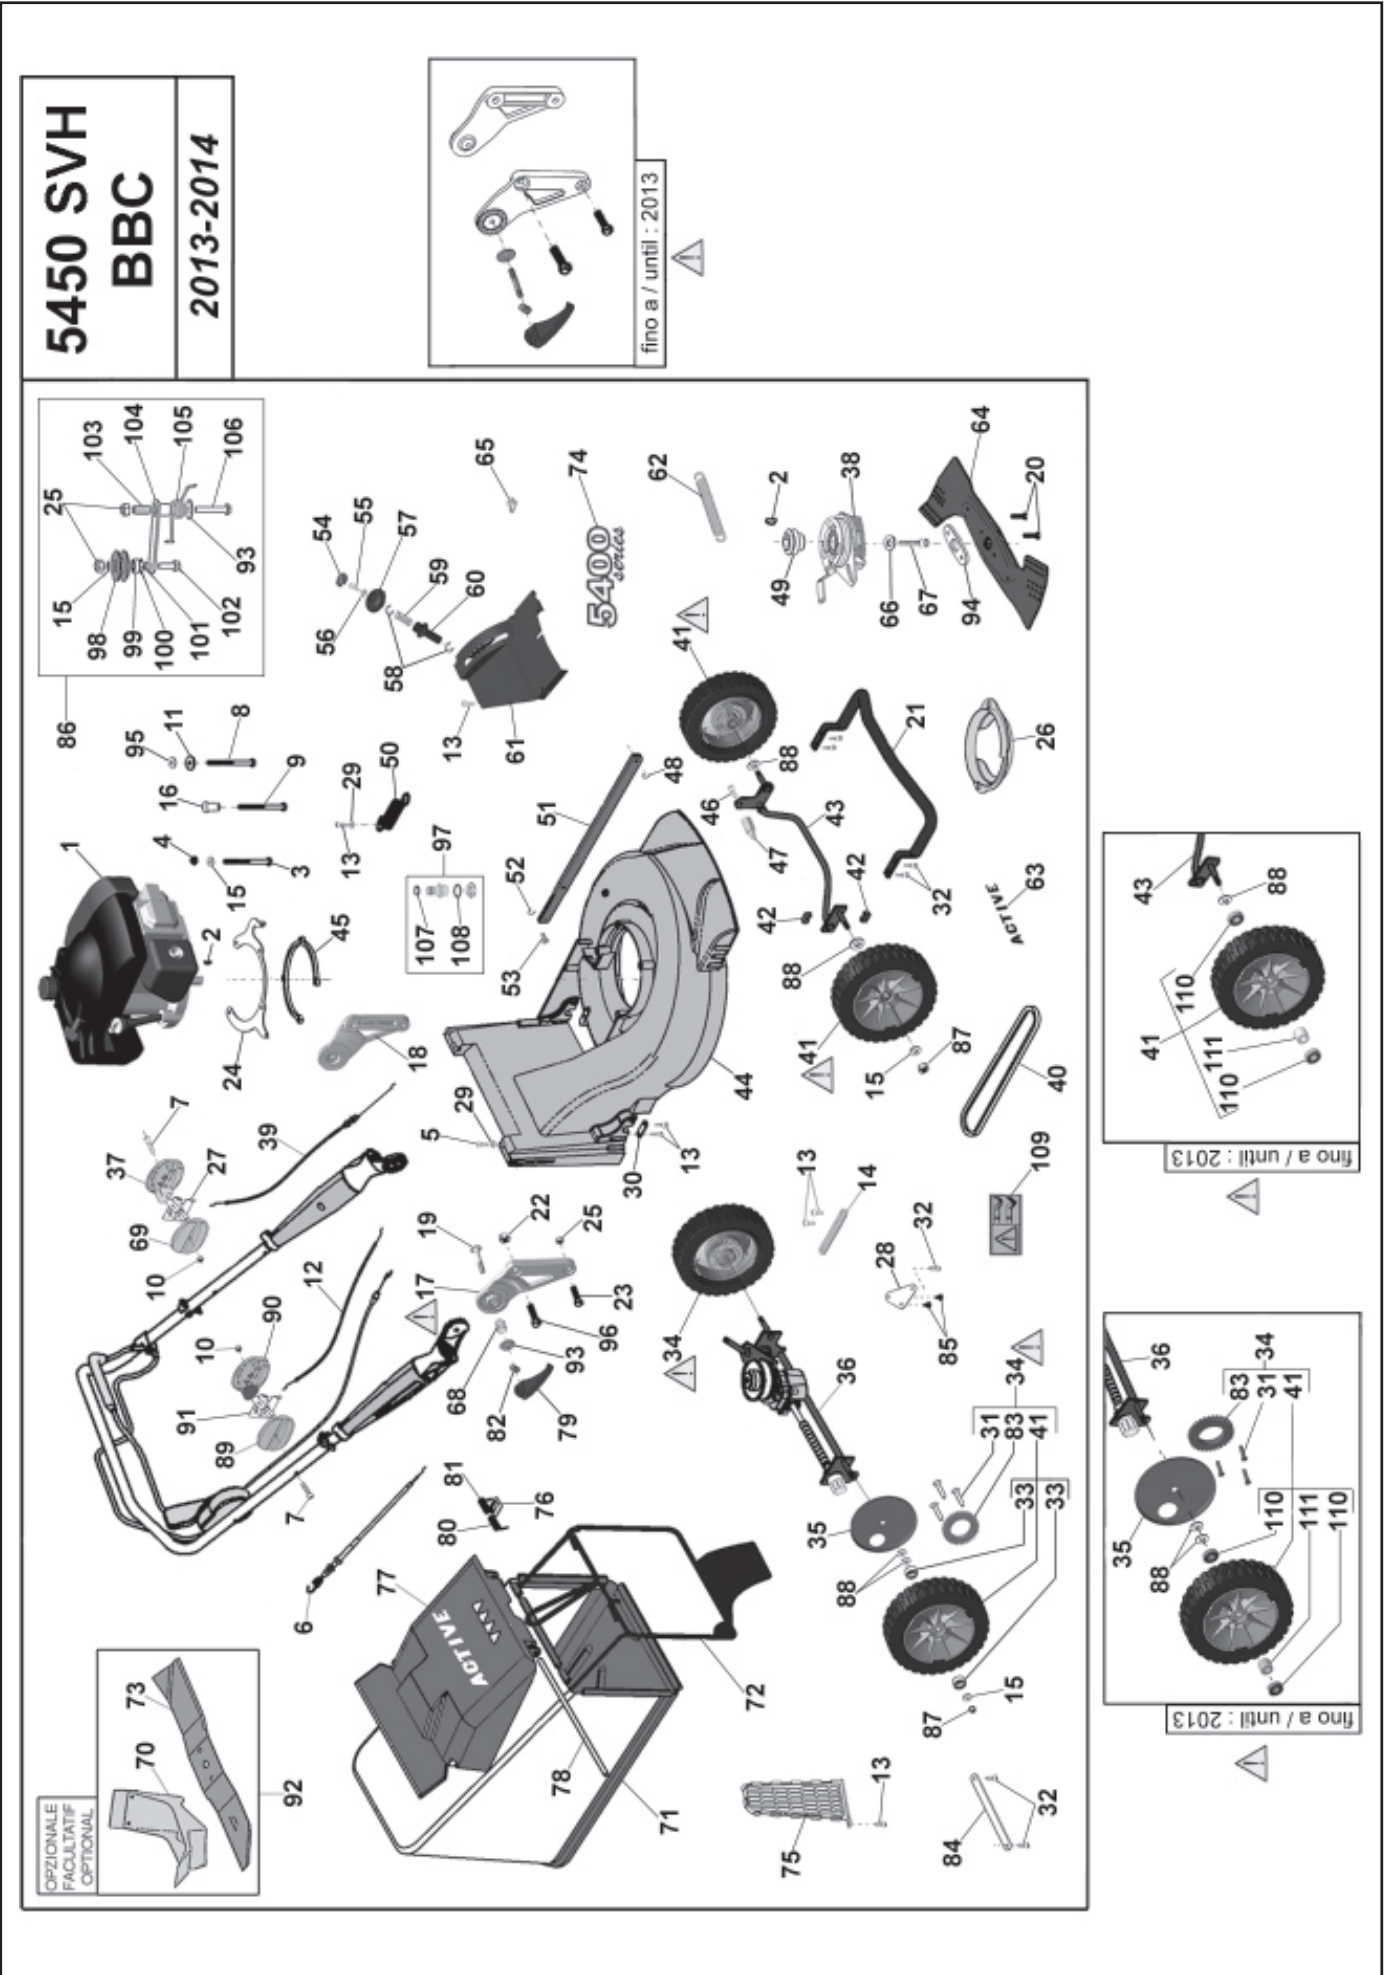

Rasaerba - Tondeuses - Lawn mowers (5450 SVH BBC)