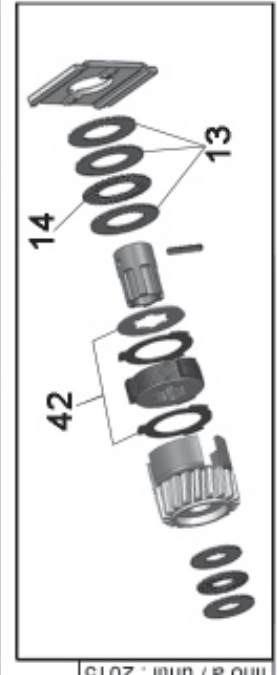

50256 Trasmissione - Transmission

50256

fino a / until : 2015

50256 Trasmissione - Transmission

RIF. REF.	COD. N° / P P / N°	Q.	DESCRIZIONE - DESCRIPTION	RIF. REF.	COD. N° / P P / N°	Q.	DESCRIZIONE - DESCRIPTION
1	50272	1	PIASTRA - PLAQUE - PLATE (SX)	23	50295	1	SPINA ELAST. - GOUPILLES - ELAST.PIN
2	50649	1	ALBERO - ARBRE - SHAFT	24	51350	1	KIT : DISCO - DISQUES - DISCS (7+7)
3	50606	1	SCATOLA - BOITE - BOX	25	20061	1	DADO - ECROU - NUT
4	50157	1	COPERCHIO - COUVERTURE - COVER	26	50519	1	DADO - ECROU - NUT
5	50321	1	GUARNIZIONE - JOINT - GASKET	27	50255	1	LEVA - LEVIER - LEVER
6	20001	4	VITE - VIS - SCREW	28	50310	1	MOLLA - RESSORT - SPRING
7	50524	1	VITE S.F. - VIS - SCREW	29	22511	2	CUSCINETTO - ROULEMENT - BEARING
8	20169	1	VITE - VIS - SCREW	30	50320	3	ANELLO DI TENUTA - JOINT - SEAL
9	50805	1	PULEGGIA - PUOLIE - PULLEY	31	50540	2	BUSSOLA - ENTRETOISE - SPACER
10	50281	1	ASSIEME CAMPANA - TAMBOUR - DRUM	32	50273	1	PIASTRA - PLAQUE - PLATE (DX)
11	50303	1	RONDELLA - RONDELLE - WASHER	33	20324	1	O-RING
12	50521	1	CUSCINETTO - ROULEMENT - BEARING	34	50179	1	LEVA - LEVIER - LEVER
13	50261	3	RONDELLA - RONDELLE - WASHER	35	50772	1	RONDELLA - RONDELLE - WASHER
14	50522	1	CUSCINETTO - ROULEMENT - BEARING	36	50771	1	VITE - VIS - SCREW
15	50678	4	RASAMENTO - RONDELLE - WASHER SHIMS	37	50284	1	BUSSOLA - ENTRETOISE - SPACER
16	50546	1	LEVA - LEVIER - LEVER	38	50342	1	BUSSOLA - ENTRETOISE - SPACER
17	20218	4	SEEGER	39	50343	1	BUSSOLA - ENTRETOISE - SPACER
18	50186	2	PROTEZIONE - PROTECTION - GUARD	40	20875	4	CUSCINETTO - ROULEMENT - BEARING
19	50188	2	CHIAVETTA - CLAVETTE - KEY	41	50650	2	DISTANZIALE - ENTRETOISE - SPACER
20	50527	1	PIGNONE - PIGNON - PINION (SX)	42	51349	1	KIT : DISCO - DISQUES - DISCS (10+10)
21	50528	1	PIGNONE - PIGNON - PINION (DX)	43	51362	1	BUSSOLA - ENTRETOISE - SPACER
22	50449	1	PROTEZIONE - PROTECTION - GUARD