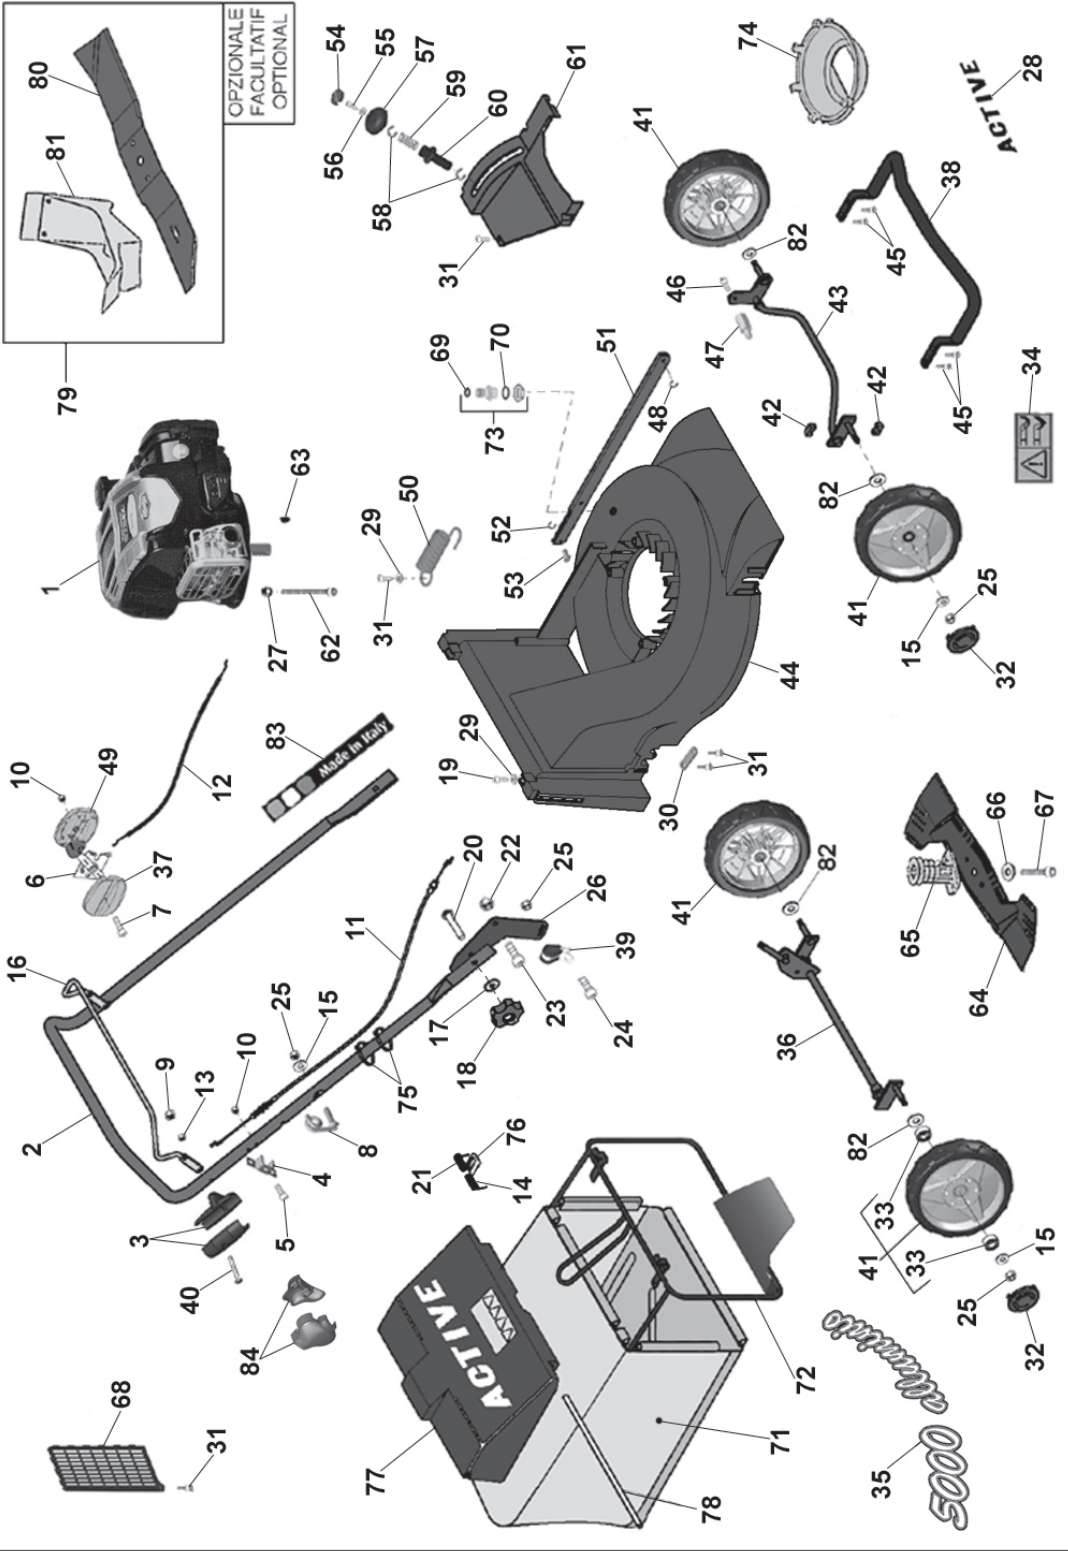

5000 B

2017

Rasaerba - Tondeuses - Lawn mowers (5000 B)

RIF. REF.	COD. N° / P P / N°	Q.	DESCRIZIONE - DESCRIPTION	RIF. REF.	COD. N° / P P / N°	Q.	DESCRIZIONE - DESCRIPTION
1	50602	1	MOTORE - MOTEUR - ENGINE (B&S 675exi)	44	51313	1	CARTER - CAPOT - HOUSING (Grigio - Gray)
2	50125	1	MANUBRIO - MANCHERON - UPPER HANDLE		50139		CARTER - CAPOT - HOUSING (Rosso - Red)
3	50617	2	STAFFA - ETRIER - STIRRUP	45	51182	4	VITE - VIS - SCREW
4	50206	1	STAFFA - PALIER - BRACKET	46	22798	1	VITE - VIS - SCREW
5	40092	1	VITE - VIS - SCREW	47	50036	1	PERNO - PIVOT - PIN
6	50094	1	LEVA GAS - LEVIER GAS - GAS LEVER	48	50643	1	SEGEER
7	20190	1	VITE - VIS - SCREW	49	50545	1	CARTER (SX)
8	50105	1	GUIDA ZONE START - MANCHERON - HANDLE	50	50119	1	MOLLA - RESSORT - SPRING
9	20289	2	DADO - ECROU - NUT	51	50037	1	ASTA - TIGE DE LIAISON - CONNECTION ROD
10	20176	2	DADO - ECROU - NUT	52	20087	1	SEGEER
11	50095	1	CAVO - CABLE (Freno - Brake)	53	50114	1	PERNO - AXE - PIN
12	50069	1	CAVO - CABLE (Gas)	54	50118	1	TAPPO - BOUCHON - PLUG
13	20917	2	DADO - ECROU - NUT	55	35803	1	VITE - VIS - SCREW
14	50023	1	MOLLA - RESSORT - SPRING (DX)	56	20316	1	RONDELLA - RONDELLE - WASHER
15	20711	5	RONDELLA - RONDELLE - WASHER	57	50117	1	IMPUGNATURA - POIGNEE GUIDON - HANDLE
16	51268	1	MANIGLIA - POIGNEE - HANDLE	58	50674	2	SEGEER
17	21686	2	RONDELLA - RONDELLE - WASHER	59	50309	1	MOLLA - RESSORT - SPRING
18	50025	2	IMPUGNATURA - POIGNEE GUIDON - HANDLE	60	50116	1	BUSSOLA - ANNEAU - SPACER
19	51278	2	VITE - VIS - SCREW	61	50137	1	CARTERINO - COUVERCLE - COVER
20	50668	2	VITE - VIS - SCREW	62	50642	3	VITE - VIS - SCREW
21	50618	1	MOLLA - RESSORT - SPRING (SX)	63	50306	1	CHIAVETTA - CLAVETTE - KEY
22	20317	2	DADO - ECROU - NUT	64	50024	1	LAMA - LAME - BLADE (48 cm)
23	40379	2	VITE - VIS - SCREW	65	50608	1	MOZZO - MOYEUX - HUB (Ø25)
24	50757	2	VITE - VIS - SCREW	66	50538	1	RONDELLA - RONDELLE - WASHER
25	20788	7	DADO - ECROU - NUT	67	50641	1	VITE - VIS - SCREW
26	50123	2	PIASTRA - PLAQUE - PLATE	68	50121	1	RETE - GRILLE
27	50666	3	DADO - ECROU - NUT	69	23755	1	GOMMINO - CAOUTCHOUC - RUBBER
28	50762	1	ADESIVO ACTIVE - MARQUE - BRAND	70	50511	1	GOMMINO - CAOUTCHOUC - RUBBER
29	40151	3	RONDELLA - RONDELLE - WASHER	71	50477	1	TELA - TOILE - CANVAS (Verde - Green)
30	50042	2	PIASTRA - PLAQUE - PLATE		50480		TELA - TOILE - CANVAS (Nero - Black)
31	50645	10	VITE - VIS - SCREW	72	50132	1	TELAIO - CHASSIS - FRAME
32	50020	4	COPRIMOZZO - COUVERCLE - WHEEL COVER	73	51158	1	ATTACCO ACQUA - RACCORDEMENT à L'EAU - WATER CONNECTION
33	50155	8	CUSCINETTO - ROULEMENT - BEARING	74	50891	1	CARTERINO - COUVERCLE - COVER
34	50909	1	ADESIVO - ADHESIF - ADHESIVE	75	50314	2	FASCETTA - CLIP
35	51301	1	ADESIVO - ADHESIF - ADHESIVE	76	50018	1	GOMMINO - CAOUTCHOUC - RUBBER
36	50620	1	ASSALE - AXE - AXLE	77	50031	1	DEFLETTORE - DEFLECTEUR - DEFLECTOR
37	50104	1	CARTER (DX)	78	50299	1	PERNO - PIVOT - PIN
38	50142	1	PROTEZIONE - PROTECTION - GUARD	79	50470	1	KIT MULCHING (OPTIONAL - FACULTATIF)
39	51007	1	STAFFA - ETRIER - STIRRUP	80	50845	1	LAMA - LAME - BLADE (Mulching)
40	22045	2	VITE - VIS - SCREW	81	50763	1	TAPPO MULCHING - FERMATURE - MULCHING PLUG
41	50357	4	RUOTA - ROUE - WHEEL	82	20790	4	RONDELLA - RONDELLE - WASHER
42	50097	4	BLOCCO - ARRET - LOCKING PLATE	83	51171	1	ADESIVO - ADHESIF - ADHESIVE
43	50035	1	ASSALE - AXE - AXLE	84	51294	1	CARTER