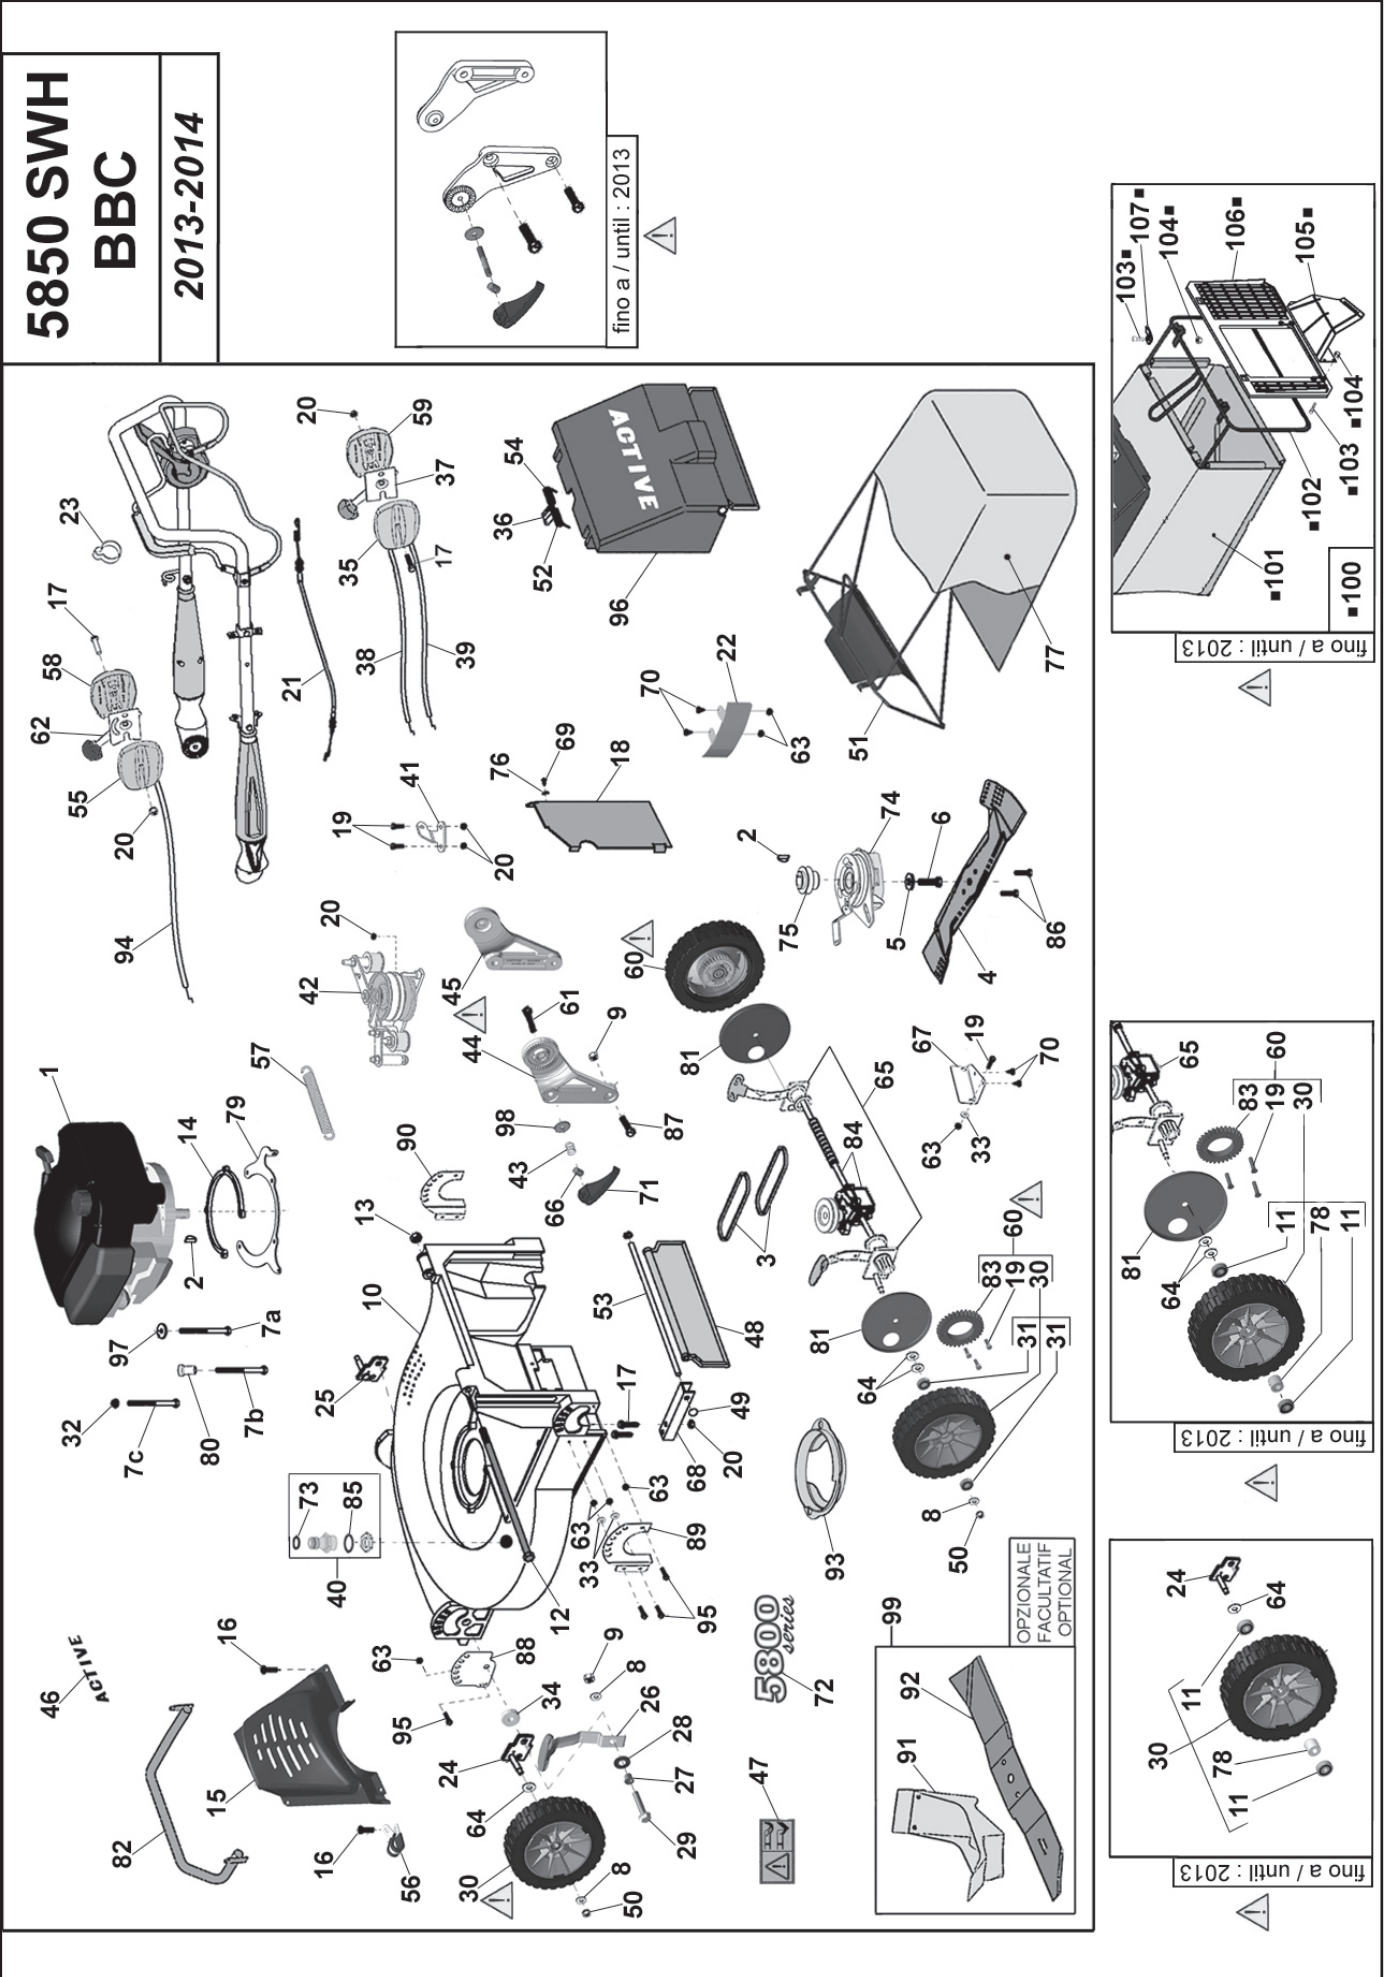

Rasaerba - Tondeuses - Lawn mowers (5850 SWH BBC)