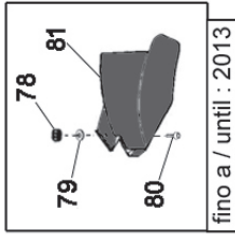

4200 SB
2013-2016

Rasaerba - Tondeuses - Lawn mowers (4200 SB)

RIF. REF.	COD. N° / P P / N°	Q.	DESCRIZIONE - DESCRIPTION	RIF. REF.	COD. N° / P P / N°	Q.	DESCRIZIONE - DESCRIPTION
1	51284	1	MANIGLIA - POIGNEE - HANDLE	43	50479	1	CARTER - CAPOT - COVER
2	50380	1	MANUBRIO - GUIDON - HANDLE BAR	44	50414	1	CARTER - CAPOT - HOUSING (Rosso - Red)
3	50617	2	STAFFA - ETRIER - STIRRUP		50585		CARTER - CAPOT - HOUSING (Grigio - Gray)
4	50206	1	STAFFA - ETRIER - STIRRUP	45	21139	2	RONDELLA - RONDELLE - WASHER
5	40092	1	VITE - VIS - SCREW	46	50429	2	LEVA - LEVIER - LEVER
6	50475	1	CAVO - CABLE (Trazione - Traction)	47	22798	2	VITE - VIS - SCREW
7	51158	1	ATTACCO ACQUA - RACCORDEMENT à L'EAU - WATER CONNECTION (M16)	48	23755	1	GOMMINO - CAOUTCHOUC - RUBBER
	50209		ATTACCO ACQUA - RACCORDEMENT à L'EAU - WATER CONNECTION (M20)	49	50242	1	MOTORE - MOTEUR - ENGINE
8	50105	1	GUIDA - SUPPORT - BRACKET	50	51290	1	TAPPO MULCHING - FERMATURE - MULCHING PLUG
9	20289	4	DADO - ECROU - NUT	51	50640	6	VITE - VIS - SCREW
10	20176	1	DADO - ECROU - NUT	52	50511	1	GOMMINO - CAOUTCHOUC - RUBBER (M16)
11	50095	1	CAVO - CABLE (Freno - Brake)		23758		GOMMINO - CAOUTCHOUC - RUBBER (M20)
12	20917	2	DADO - ECROU - NUT	53	20790	4	RONDELLA - RONDELLE - WASHER
13	50314	2	FASCETTA - CLIP	54	50659	1	VITE - VIS - SCREW
14	20788	9	DADO - ECROU - NUT	55	50909	1	ADESIVO - ADHESIF - ADHESIVE
15	20711	9	RONDELLA - RONDELLE - WASHER	56	50441	1	PERNO - PIVOT - PIN
16	51264	1	MANIGLIA - POIGNEE - HANDLE	57	50460	1	DEFLETTORE - DEFLECTEUR - DEFLECTOR
17	21686	2	RONDELLA - RONDELLE - WASHER	58	22045	2	VITE - VIS - SCREW
18	50025	2	MANOPOLA - POIGNEE - HANDLE	59	50461	1	MOLLA - RESSORT - SPRING (DX)
19	51007	1	STAFFA - ETRIER - STIRRUP	60	50597	1	MOLLA - RESSORT - SPRING (SX)
20	50668	2	VITE - VIS - SCREW	61	50412	1	CARTER - CAPOT - COVER
21	50042	2	PIASTRA - PLAQUE - PLATE	62	40720	3	VITE - VIS - SCREW
22	50657	4	VITE - VIS - SCREW	63	50305	1	CHIAVETTA - CLAVETTE - KEY
23	50439	1	PIASTRA - PLAQUE - PLATE	64	50417	1	LAMA - LAME - BLADE (41 cm)
24	40007	4	VITE - VIS - SCREW	65	50607	1	MOZZO - MOYEUR - HUB (Ø22,2)
25	50666	3	DADO - ECROU - NUT	66	50538	1	RONDELLA - RONDELLE - WASHER
26	50437	1	PIASTRA - PLAQUE - PLATE	67	50641	1	VITE - VIS - SCREW
27	50880	1	GOMMA ADESIVA - CAOUTCHOUC - RUBBER	68	51281	1	MOLLA - RESSORT - SPRING
28	50469	1	GOMMINO - CAOUTCHOUC - RUBBER	69	50663	2	DADO - ECROU - NUT
29	50656	2	VITE - VIS - SCREW	70	50529	2	CORONA - COURONNE - CROWN
30	50457	2	SUPPORTO - SUPPORT - BRACKET	71	50463	1	TELA - TOILE - CANVAS (Verde - Green)
31	50662	6	VITE - VIS - SCREW		50728		TELA - TOILE - CANVAS (Nero - Black)
32	50020	4	COPRI MOZZO - COUVERCLE - WHEEL COVER	72	50149	1	TELAIO - CHASSIS - FRAME
33	50155	8	CUSCINETTO - ROULEMENT - BEARING	73	51171	1	ADESIVO - ADHESIF - ADHESIVE
34	50108	2	RUOTA - ROUE - WHEEL	74	50667	8	CUSCINETTO - ROULEMENT - BEARING
35	50174	2	PARAPOLVERE - PROTECTION - GUARD	75	50544	4	DISTANZIALE - ENTRETOISE - SPACER
36	50154	1	ADESIVO - ADHESIF - ADHESIVE	76	50700	2	RUOTA - ROUE - WHEEL
37	50408	1	KIT: CAMBIO - BOITE DE VIT. - GEARBOX	77	50690	2	RUOTA - ROUE - WHEEL
38	50459	2	SUPPORTO - SUPPORT - BRACKET	78	50441	1	MANOPOLA - POIGNEE - HANDLE
39	50410	1	ASSALE - AXE - AXLE	79	20316	1	RONDELLA - RONDELLE - WASHER
40	50882	1	CINGHIA - COURROIE - BELT	80	50658	1	VITE - VIS - SCREW
41	50107	2	RUOTA - ROUE - WHEEL	81	50468	1	TAPPO MULCHING - FERMATURE - MULCHING PLUG
42	50458	2	SUPPORTO - SUPPORT - BRACKET	82	50692	2	RUOTA - ROUE - WHEEL