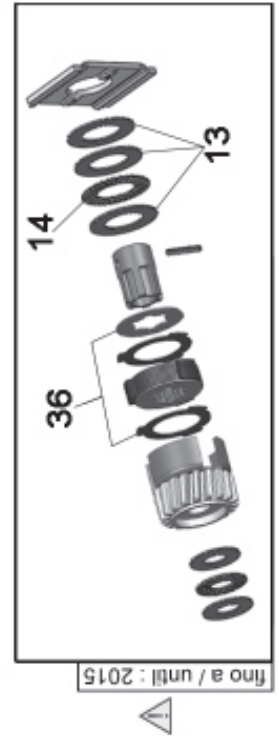

50009 Trasmissione - Transmission

50009

fino a / until : 2015

50009 Trasmissione - Transmission

RIF. REF.	COD. N° / P P / N°	Q.	DESCRIZIONE - DESCRIPTION	RIF. REF.	COD. N° / P P / N°	Q.	DESCRIZIONE - DESCRIPTION
1	50831	1	ASSALE - AXE - AXLE	20	50527	1	PIGNONE - PIGNON - PINION (SX)
2	50575	1	ALBERO - ARBRE - SHAFT	21	50528	1	PIGNONE - PIGNON - PINION (DX)
3	50606	1	SCATOLA - BOITE - BOX	22	50109	1	PROTEZIONE - PROTECTION - GUARD
4	50229	1	COPERCHIO - COUVERTURE - COVER	23	50295	1	SPINA ELAST. - GOUPILLES - ELAST.PIN
5	50321	1	GUARNIZIONE - JOINT - GASKET	24	51350	1	KIT : DISCHI - DISQUES - DISCS (7+7)
6	20001	4	VITE - VIS - SCREW	25	50771	1	VITE - VIS - SCREW
7	50524	1	VITE S.F. - VIS - SCREW	26	50519	1	DADO - ECROU - NUT
8	50298	1	SPINA ELAST. - GOUPILLES - ELAST.PIN	27	50255	1	LEVA - LEVIER - LEVER
9	50216	1	PULEGGIA - PUOLIE - PULLEY (Ø71)	28	50310	1	MOLLA - RESSORT - SPRING
10	50281	1	ASSIEME CAMPANA - TAMBOUR - DRUM	29	22511	2	CUSCINETTO - ROULEMENT - BEARING
11	50303	1	RONDELLA - RONDELLE - WASHER	30	50320	3	ANELLO DI TENUTA - JOINT - SEAL
12	50521	1	CUSCINETTO - ROULEMENT - BEARING	31	50540	2	BUSSOLA - ENTRETOISE - SPACER
13	50261	3	RONDELLA - RONDELLE - WASHER	32	50284	1	BUSSOLA - ENTRETOISE - SPACER
14	50522	1	CUSCINETTO - ROULEMENT - BEARING	33	20324	1	O-RING
15	50678	4	RASAMENTO - RONDELLE - WASHER SHIMS	34	50179	1	LEVA - LEVIER - LEVER
16	50546	1	LEVA - LEVIER - LEVER	35	50772	1	RONDELLA - RONDELLE - WASHER
17	20218	4	SEEGER	36	51349	1	KIT : DISCHI - DISQUES - DISCS (10+10)
18	50186	3	PROTEZIONE - PROTECTION - GUARD	37	51362	1	BUSSOLA - ENTRETOISE - SPACER
19	50188	2	CHIAVETTA - CLAVETTE - KEY