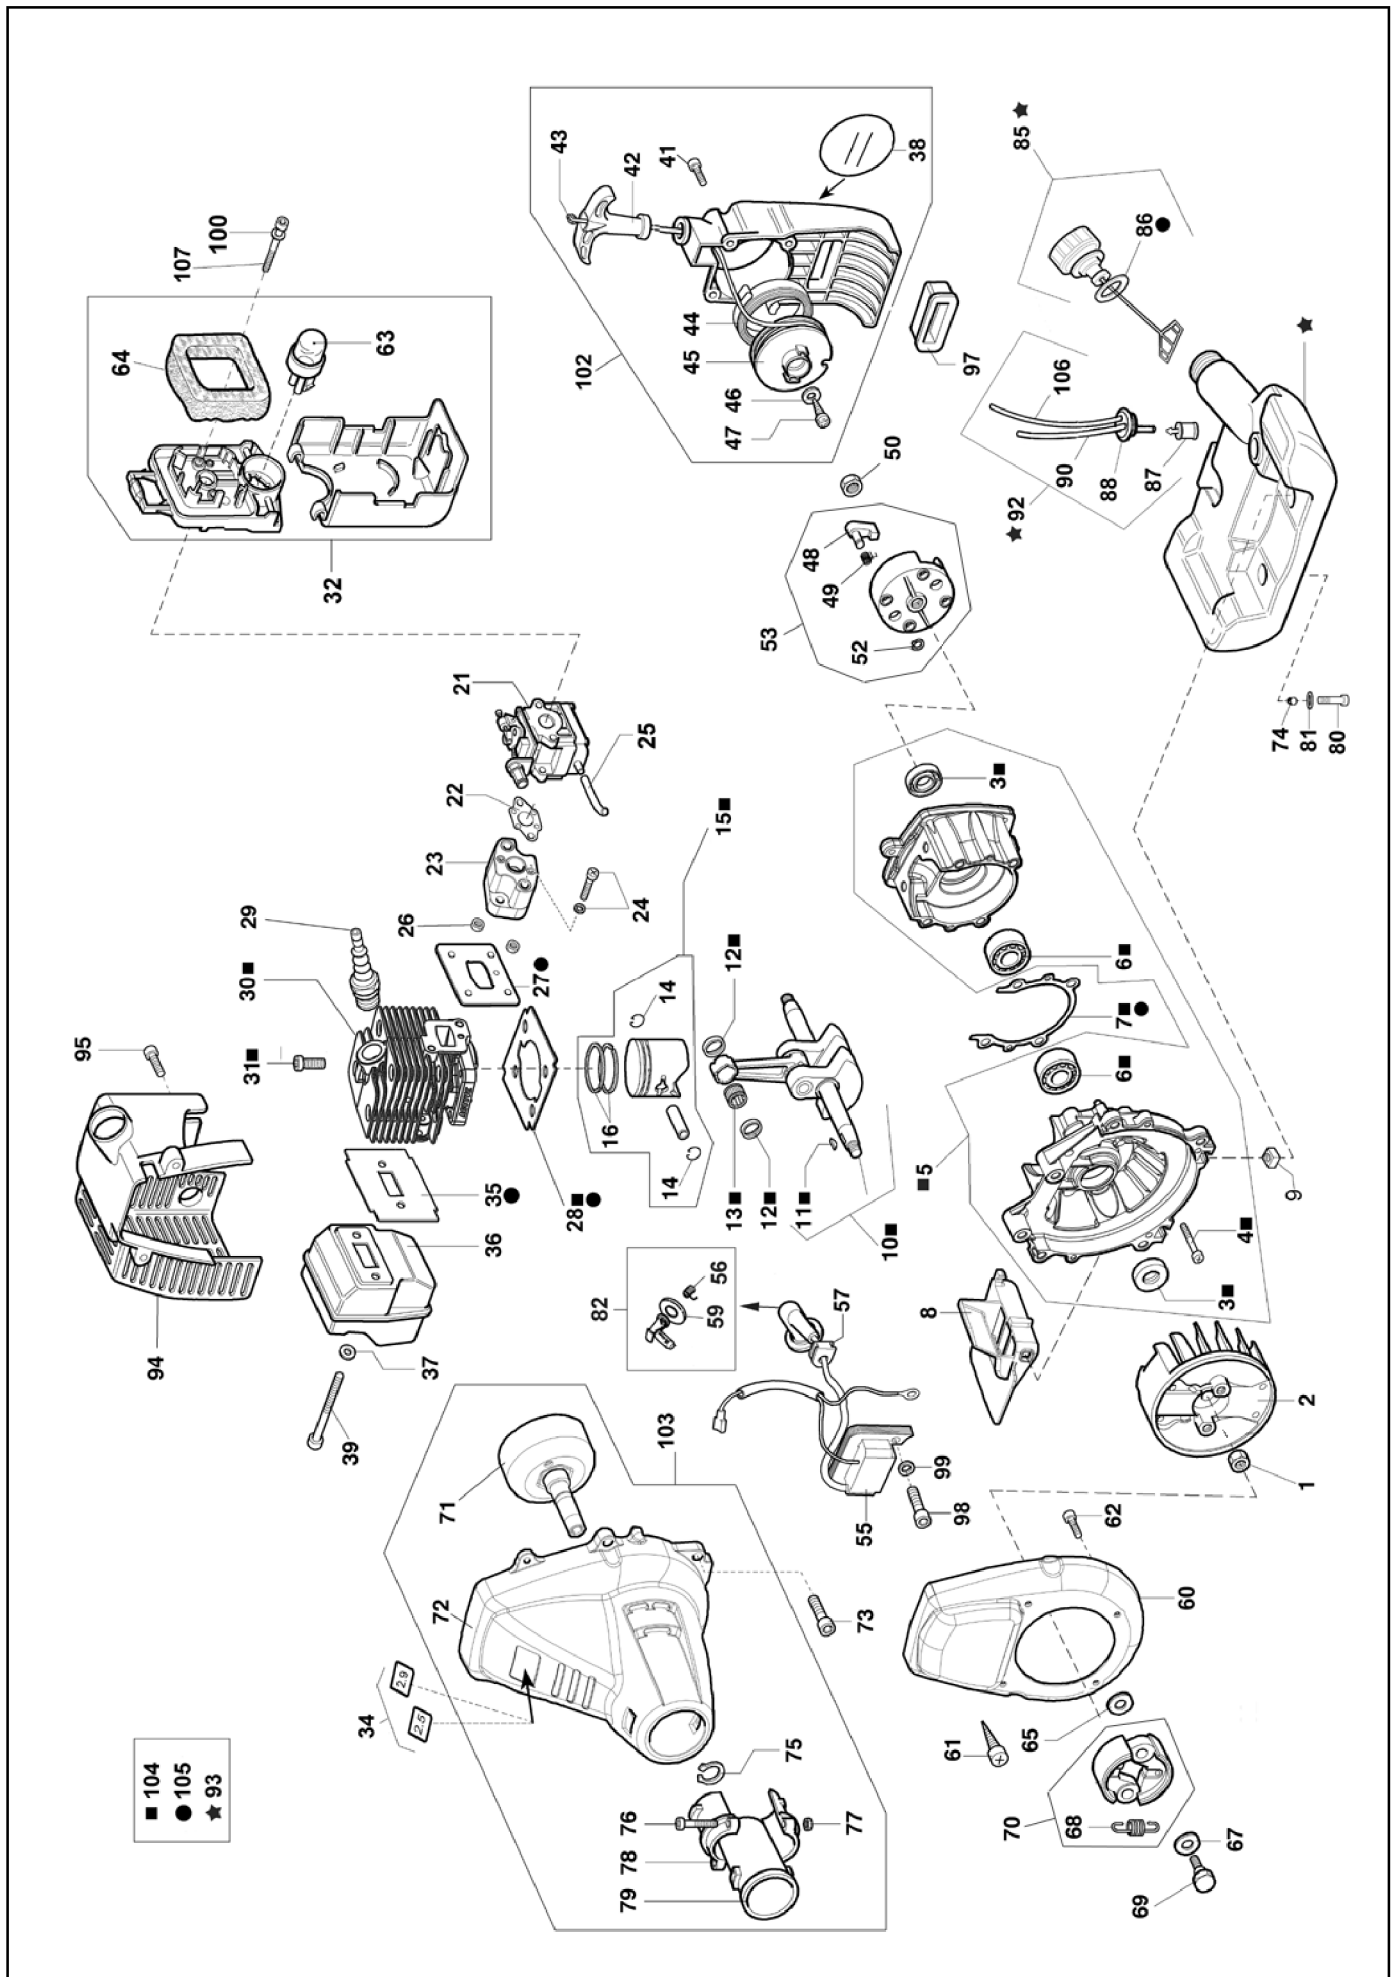

Motore - Moteur - Engine (MTP 1500) - Gr. 25

Motore - Moteur - Engine (MTP 1500) - Gr. 25

RIF. N° / P REF.	COD. P / N°	Q.	DESCRIZIONE - DESCRIPTION	RIF. N° / P REF.	COD. P / N°	Q.	DESCRIZIONE - DESCRIPTION
1	20058	1	DADO - ECROU - NUT	55	22509	1	BOBINA - BOBINE - IGNITION
2	22063	1	VOLANO - VOLANT - FLYWHEEL	56	20574	1	MOLLA - RESSORT - SPRING
3	20640	2	ANELLO TENUTA - JOINT - SEAL	57	22510	1	GOMMINO - CAOUTCHOUC - RUBBER
4	22516	4	VITE - VIS - SCREW	59	20573	1	PROTEZIONE - PROTECTION - GUARD
5	22483	1	KIT: CARTER - CRANKCASE	60	22504	1	CARTER - HOUSING
6	22511	2	CUSCINETTO - ROULEMENT - BEARING	61	35948	2	VITE - VIS - SCREW
7	22506	1	GUARNIZIONE - JOINT - GASKET	62	35510	4	VITE - VIS - SCREW
8	22505	1	SEPARATORE - SEPARATEUR - SHEET	63	35769	1	VALVOLA - SOUPAPE - AIR-PURGE
9	35412	2	DADO - ECROU - NUT	64	22408	1	FILTRO - FILTRE - FILTER
10	22751	1	ALB.MOT. - VILEBREQUIN - CRANKSHAFT	65	22136	2	RONDELLA - RONDELLE - WASHER
11	35914	1	CHIAVETTA - CLAVETTE - KEY	67	22137	2	RONDELLA - RONDELLE - WASHER
12	22105	2	RASAMENTO - RONDELLE - WASHER	68	22126	1	MOLLA - RESSORT - SPRING
13	22106	1	GABBIA RULLI - ROULEMENT - N. BEARING	69	22138	2	VITE - VIS - SCREW
14	22109	2	ANELLO ELAS. - CIRCLIP - SNAP RING	70	22064	1	FRIZIONE - EMBRAYAGE - CLUTCH
15	22481	1	PISTONE - PISTON (2.9)	71	22099	1	CAMPANA - TAMBOUR - DRUM
16	22489	2	SEGMENTI - SEGMENT - RING (2.9)	72	22503	1	COFANO - CAPOT - COVER
21	22233	1	CARBUR. - CARBURAT. - CARBURET.	73	22514	4	VITE - VIS - SCREW
22	22128	1	GUARNIZIONE - JOINT - GASKET	74	20369	2	RONDELLA - RONDELLE - WASHER
23	22508	1	FLANGIA TER. - FLASQUE THER. - INSUL.	75	20218	1	ANELLO ELAS. - CIRCLIP - SNAP RING
24	20359	2	VITE - VIS - SCREW	76	20047	2	VITE - VIS - SCREW
25	22407	1	TUBO - TUYAU - PIPE	77	20060	2	DADO - ECROU - NUT
26	20061	2	DADO - ECROU - NUT	78	21299	2	MOZZO - MOYEUX - HUB
27	22114	1	GUARNIZIONE - JOINT - GASKET	79	21305	1	AMMORTIZ. - AMORTISS. - SHOCK ABS.
28	22115	1	GUARNIZIONE - JOINT - GASKET	80	21298	2	VITE - VIS - SCREW
29	21813	1	CANDELA - BOUGIE - SPARK PLUG	81	20077	2	RONDELLA - RONDELLE - WASHER
30	22067	1	CIL.+ PIS. - CYL.+ PIS. - CYL.+ PIS. (2.9)	82	20571	1	KIT: CAPPuccio - CACHE - COVER
31	22515	4	VITE - VIS - SCREW	85	22078	1	TAPPO COMP. - BOUCHON - FUEL CAP
32	22245	1	KIT: FILTRO - FILTRE - FILTER	86	21803	1	GUARNIZIONE - JOINT - GASKET
34	22190	1	DECAL 2.9	87	36164	1	FILTRO - FILTRE - FILTER
35	22576	1	GUARNIZIONE - JOINT - GASKET	88	21184	1	PASSATUBI - OEILLET - GRUMMET
36	22065	2	MARMITTA - POT D'ECHAPP - MUFFLER	90	20097	1	TUBO CARB. - TUYAU CARB. - INLET PIPE
37	20896	2	RONDELLA - RONDELLE - WASHER	92	22530	1	PESCANTE - KIT ALIM. - FUEL KIT
38	20088	1	DECAL	93	22531	1	SERB. COMP. - RESER. COMP. COMPL. TANK
39	21341	2	VITE - VIS - SCREW	94	22012	1	COFANO-CAPOT-COVER (Verde - Green)
41	22513	4	VITE - VIS - SCREW		22013	1	COFANO-CAPOT-COVER (Rosso-Red)
42	35862	1	IMPUGNATURA - POIGNEE - STARTER	95	22513	1	VITE - VIS - SCREW
43	20657	1	CORDA - CORDE - ROPE	97	21313	1	GOMMINO - CAOUTCHOUC - RUBBER
44	20658	1	MOLLA - RESSORT - SPRING	98	22515	2	VITE - VIS - SCREW
45	20656	1	PULEGGIA - POULIE - PULLEY	99	20037	2	RONDELLA - RONDELLE - WASHER
46	20316	1	RONDELLA - RONDELLE - WASHER	100	20278	2	RONDELLA - RONDELLE - WASHER
47	20076	1	VITE - VIS - SCREW	102	22133	1	AVVIAMENTO - LANCEUR - STARTER
48	20654	2	CRICCHETTO - CLIQUET - PAWL	103	22482	1	KIT: CUFFIA - CARTER - HOUSING
49	20084	2	MOLLA - RESSORT - SPRING	104	22803	1	KIT: SHORT BLOCK (2.9)
50	20027	1	DADO - ECROU - NUT	105	22492	1	KIT: GUARNIZIONE - JOINT - GASKET
52	20087	2	ANELLO ELAST. - CIRCLIP - SNAP RING	106	36311	1	TUBO REC. - TUYAU RET. - OVERF. PIPE
53	20652	1	TRASCINATORE - CLIQUET - DRIVER	107	20079	2	VITE - VIS - SCREW

NOTE - NOTES