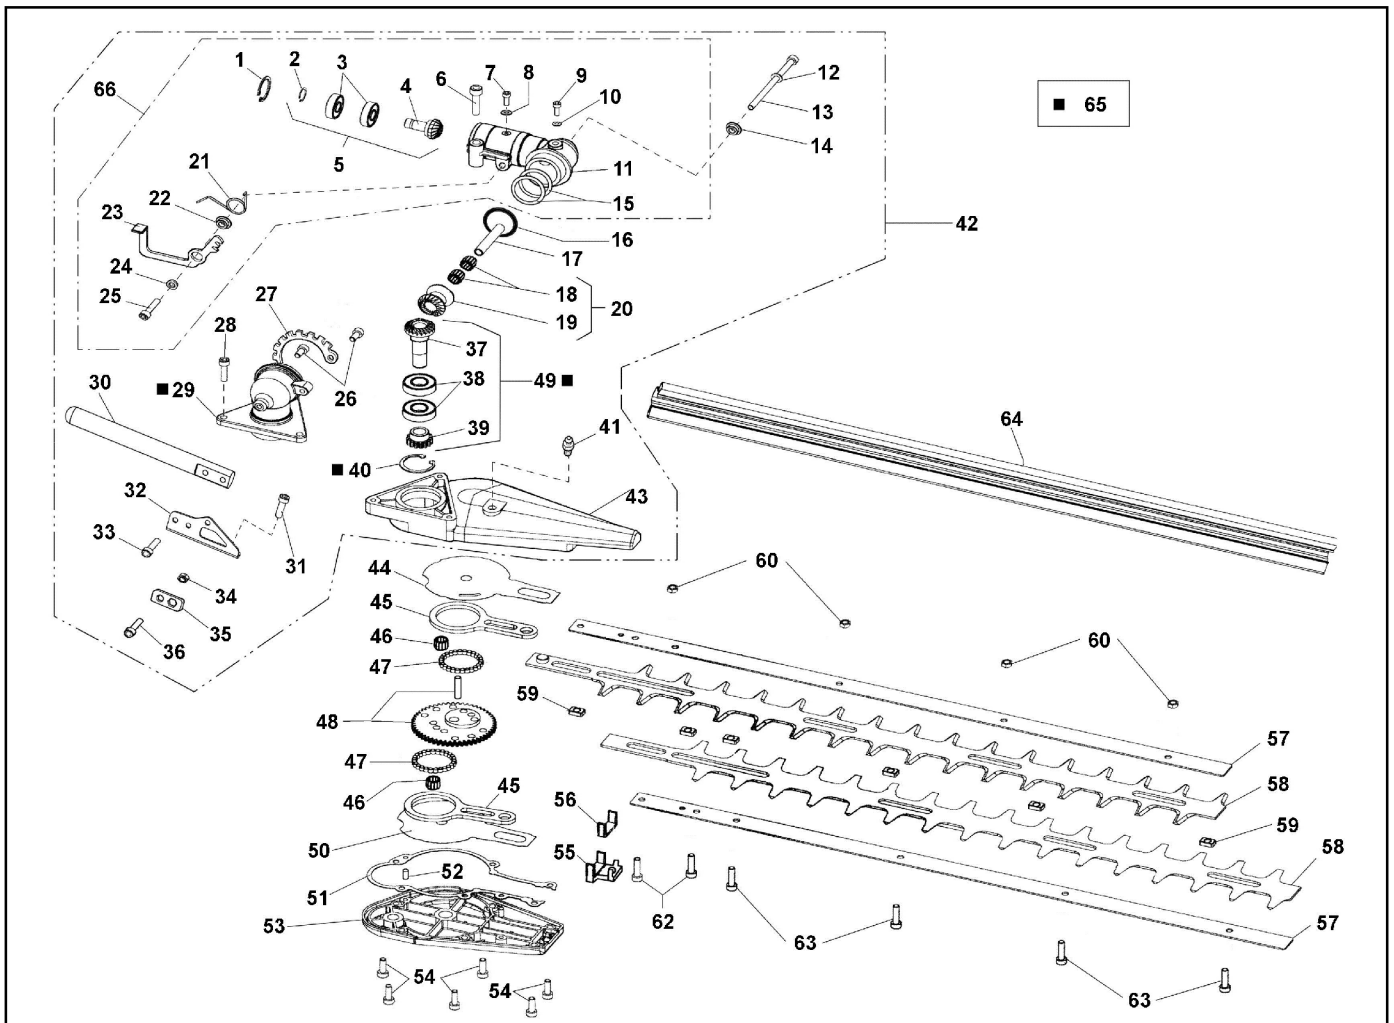

Tagliasiepi - Taille Haie - Edge Trimmer - Gr. 30

RIF. REF.	COD. N° / P. P / N°.	Q.	DESCRIZIONE - DESCRIPTION	RIF. REF.	COD. N° / P. P / N°.	Q.	DESCRIZIONE - DESCRIPTION
1	20901	1	ANELLO ELAST. - CIRCLIP - SNAP RING	35	21470	1	LAMIERINO - SUPPORT - BRACKET
2	20900	1	ANELLO ELAST. - CIRCLIP - SNAP RING	36	21192	1	VITE - VIS - SCREW
3	20902	2	CUSCINETTO - ROULEMENT - BEARING	37	21267	1	PIGNONE - PIGNON - BEVEL PINION
4	21268	1	PIGNONE - PIGNON - BEVEL PINION	38	21155	2	CUSCINETTO - ROULEMENT - BEARING
5	36097	1	KIT: PIGNONE - PIGNON - PINION	39	21270	1	PIGNONE - PIGNON - BEVEL PINION
6	21135	1	VITE - VIS - SCREW	40	20219	1	ANELLO ELAST. - CIRCLIP - SNAP RING
7	20173	1	VITE - VIS - SCREW	41	22423	1	INGRASSATORE - GRAISSEUR - GREASER
8	20364	1	RONDELLA - RONDELLE - WASHER	42	22191	1	KIT: SCAT. COMPL. - COUP. CON. - BEVELGEAR
9	20129	1	VITE - VIS - SCREW	43	21370	1	CARTER SUP. - HOUSING
10	20322	1	RONDELLA - RONDELLE - WASHER	44	21273	1	LAMIERINO - SEPARATEUR - SHEET
11	21372	1	MANICOTTO - MANCHON - SLEEVE	45	21271	1	BIELLA - BIELLE - CONROD
12	20896	1	RONDELLA - RONDELLE - WASHER	46	21379	1	GABBIA - ROULEMENT - BEARING
13	21381	1	VITE - VIS - SCREW	47	21374	1	KIT : RULLINO - AIGUILLE - NEEDLE (26 PCS)
14	21446	1	BUSSOLA - ENTRETOISE - SPACER	48	22221	1	KIT: ECCENTRICO - COURONNE - CROWN
15	21416	2	RASAMENTO - RONDELLE - WASHER	49	36099	1	KIT: PIGNONE - PIGNON - PINION
16	21417	1	O-RING	50	21274	1	LAMIERINO - SEPARATEUR - SHEET
17	21380	1	SPINOTTO - PIVOT - PIN	51	21406	1	GUARNIZIONE - JOINT - GASKET
18	21379	1	GABBIA - ROULEMENT - BEARING	52	21398	1	PERNO - PIVOT - PIN
19	21269	1	CORONA - COURONNE - CROWN	53	21373	1	COPERCHIO - COUVERCLE - COVER
20	36098	1	KIT: CORONA - COURONNE - CROWN	54	20277	6	VITE - VIS - SCREW
21	21278	1	MOLLA - RESSORT - SPRING	55	21572	1	PARAGRASSO - PROTECTION - GUARD
22	21277	1	BUSSOLA - ENTRETOISE - SPACER	56	21559	1	FELTRO - JOINT - GASKET
23	21276	1	LEVA - LEVIER - LEVER	57	21377	2	GUIDA - GUIDE - DRIVER 550 MM
24	20316	1	RONDELLA - RONDELLE - WASHER	57	22071	2	GUIDA - GUIDE - DRIVER ultralight
25	21192	1	VITE - VIS - SCREW	58	21375	2	LAMA - COUTEAU - KNIFE 550 MM
26	20497	2	VITE - VIS - SCREW	58	22070	2	LAMA - COUTEAU - KNIFE ultralight
27	21275	1	CORONA - COURONNE - CROWN	59	21378	6	PASTIGLIA - ENTRETOISE - SPACER
28	20185	3	VITE - VIS - SCREW	60	50519	4	DADO - ECROU - NUT
29	21371	1	TESTINA - CARTER - HOUSING	62	20001	2	VITE - VIS - SCREW
30	21781	1	LEVA - LEVIER - LEVER	63	23002	4	VITE - VIS - SCREW
31	20185	2	VITE - VIS - SCREW	64	21407	1	PROTEZ. - PROTEC. - GUARD
32	21780	1	SUPPORTO - SUPPORT - BRACKET	65	21621	1	SCAT. COMPL. - COUP. CON. - BEVELGEAR
33	20497	1	VITE - VIS - SCREW	66	21620	1	SCAT. COMPL. - COUP. CON. - BEVELGEAR
34	20061	1	DADO - ECROU - NUT