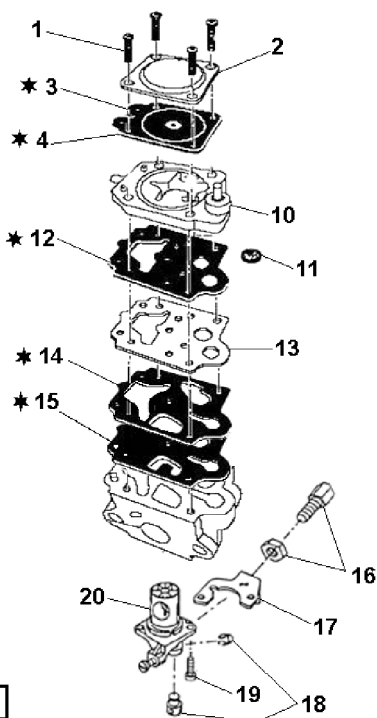

Carburatore - Carburateur - Carburetor (WYC - 12) - GR. 81

COD. 22233

RIF. REF.	COD. N° / P. P / N°.	Q	DESCRIZIONE - DESCRIPTION
1	22316	4	VITE - VIS - SCREW
2	35172	1	COPERCHIO - COUVERCLE - COVER
3	20237	1	MEMBRANA - MEMBRANE - DIAPHRAGM
4	35170	1	GUARNIZIONE - JOINT - GASKET
10	22318	1	CORPO POMPA - FLASQUE - PUMP BODY
11	20245	1	FILTRO - FILTRE - FILTER
12	22319	1	GUARNIZIONE - JOINT - GASKET
13	22320	1	COPERCHIO - COUVERCLE - COVER
14	20246	1	MEMBRANA - MEMBRANE - DIAPHRAGM
15	20247	1	GUARNIZIONE - JOINT - GASKET
16	20249	1	VITE - VIS - SCREW
17	22322	1	SUPPORTO - SUPPORT - BRACKET
18	20252	1	PERNO - PIVOT - SWIVEL
19	22323	2	VITE - VIS - SCREW
20	22324	1	CORPO VAL. - FLASQUE - VALVE BODY
22	22325	1	KIT: MEMBRANE - KIT MEM. - DIAPH. KIT

NOTE - NOTES