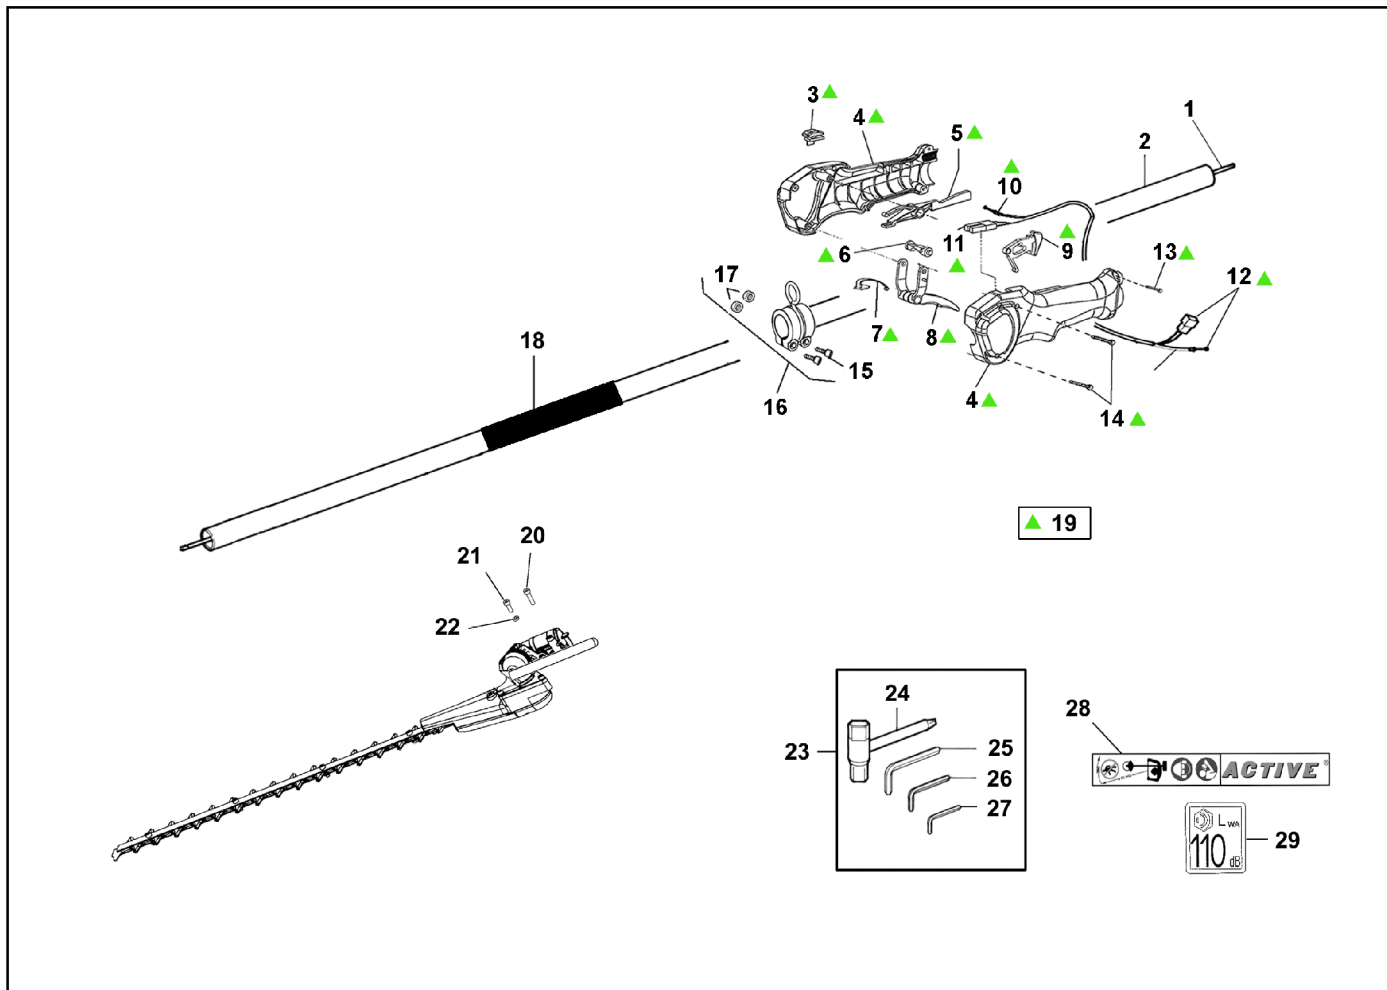

NOTE - NOTES

Valido dal N° di serie
A partir de N° de série > E29150001
From serial N°

Trasmissione - Transmission (MTP 1500) - GR. 38

RIF. REF.	COD. N° / P P / N°	Q.	DESCRIZIONE - DESCRIPTION	RIF. REF.	COD. N° / P P / N°	Q.	DESCRIZIONE - DESCRIPTION
1	21340	1	ALBERO - ARBRE - SHAFT	16	20749	1	GANCIO - CROCHET - HOOK
2	20593	1	TUBO - TUYAU - TUBE (MOD. L)	17	20060	2	DADO - ECROU - NUT
3	21551	1	BOTTONE - BOUTON - KNOB	18	21625	1	IMPUGNATURA - POIGNEE - HANDLE
4	21580	1	IMPUGNATURA - POIGNEE - HANDLE	19	21592	1	L-KIT: IMPUGNATURA - POIGNEE - HANDLE
5	21583	1	LEVA - LEVIER - LEVER	20	21135	1	VITE - VIS - SCREW
6	20868	1	PERNO - PIVOT - PIN	21	20173	1	VITE - VIS - SCREW
7	20869	1	MOLLA - RESSORT - SPRING	22	20364	1	RONDELLA - RONDELLE - WASHER
8	20867	1	LEVA GAS - GAS LEVIER - GAS LEVER	23	20744	1	ATTREZZI - OUTILS - TOOLS
9	21584	1	LEVA - LEVIER - LEVER (1/2 GAS)	24	20535	1	CHIAVE CANDELA - SPLUG SPANNER
10	20762	1	CAVO - CABLE - CABLE	25	20426	1	CHIAVE - SPANNER (5)
11	21581	1	INTERRUT. - INTERRUPT. - SWITCH	26	20425	1	CHIAVE - SPANNER (4)
12	21582	1	L-KIT: CAVO - CABLE - CABLE	27	21159	1	CHIAVE - SPANNER (3)
13	20351	2	VITE - VIS - SCREW	28	20370	1	ADESIVO - DECAL
14	20435	3	VITE - VIS - SCREW	29	20517	1	ADESIVO - DECAL
15	20001	2	VITE - VIS - SCREW				