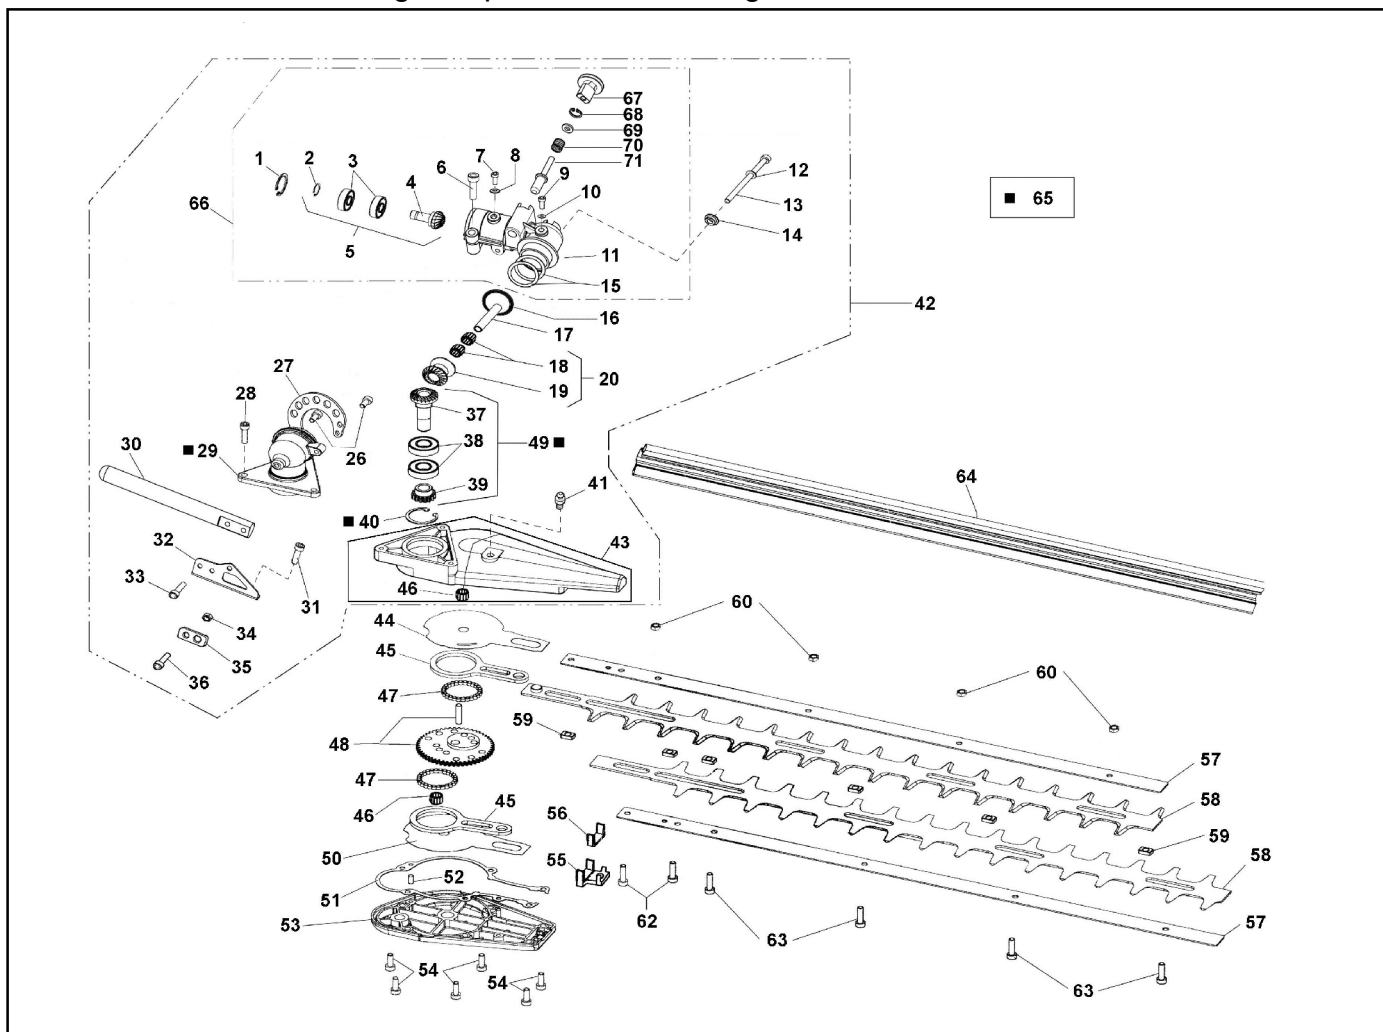

Tagliasiepi - Taille Haie - Edge Trimmer - Gr. 30

RIF. REF.	COD. N° / P. P / N°.	Q.	DESCRIZIONE - DESCRIPTION	RIF. REF.	COD. N° / P. P / N°.	Q.	DESCRIZIONE - DESCRIPTION
1	20901	1	ANELLO ELAST. - CIRCLIP - SNAP RING	38	21155	2	CUSCINETTO - ROULEMENT - BEARING
2	20900	1	ANELLO ELAST. - CIRCLIP - SNAP RING	39	21270	1	PIGNONE - PIGNON - BEVEL PINION
3	20902	2	CUSCINETTO - ROULEMENT - BEARING	40	20219	1	ANELLO ELAST. - CIRCLIP - SNAP RING
4	21268	1	PIGNONE - PIGNON - BEVEL PINION	41	22423	1	INGRASSATORE - GRAISSEUR - GREASER
5	36097	1	KIT:PIGNONE - PIGNON - PINION	42	24489	1	KIT:SCAT.COMPL.-COUP.CON.-BEVELGEAR
6	21135	1	VITE - VIS - SCREW	43	24853	1	CARTER SUP. - HOUSING
7	20173	1	VITE - VIS - SCREW	44	21273	1	LAMIERINO - SEPARATEUR - SHEET
8	20364	1	RONDELLA - RONDELLE - WASHER	45	21271	1	BIELLA - BIELLE - CONROD
9	20129	1	VITE - VIS - SCREW	46	21379	1	GABBIA - ROULEMENT - BEARING
10	20322	1	RONDELLA - RONDELLE - WASHER	47	21374	1	KIT : RULLINO - AIGUILLE - NEEDLE (26 PCS)
11	24485	1	MANICOTTO - MANCHON - SLEEVE	48	22221	1	KIT:ECCENTRICO-COURONNE-CROWN
12	20896	1	RONDELLA - RONDELLE - WASHER	49	36099	1	KIT:PIGNONE - PIGNON - PINION
13	21381	1	VITE - VIS - SCREW	50	21274	1	LAMIERINO - SEPARATEUR - SHEET
14	21446	1	BUSSOLA - ENTRETOISE - SPACER	51	21406	1	GUARNIZIONE - JOINT - GASKET
15	21416	2	RASAMENTO - RONDELLE - WASHER	52	21398	1	PERNO - PIVOT - PIN
16	21417	1	O-RING	53	21373	1	COPERCHIO - COUVERCLE - COVER
17	21380	1	SPINOTTO - PIVOT - PIN	54	20277	6	VITE - VIS - SCREW
18	21379	1	GABBIA - ROULEMENT - BEARING	55	21572	1	PARAGRASSO - PROTECTION - GUARD
19	21269	1	CORONA - COURONNE - CROWN	56	21559	1	FELTRO - JOINT - GASKET
20	36098	1	KIT:CORONA - COURONNE - CROWN	57	21377	2	GUIDA - GUIDE - DRIVER 550 M M
21	21278	1	MOLLA - RESSORT - SPRING	58	22071	2	GUIDA - GUIDE - DRIVER ultralight
22	21277	1	BUSSOLA - ENTRETOISE - SPACER	58	21375	2	LAMA - COUTEAU - KNIFE 550 M M
23	21276	1	LEVA - LEVIER - LEVER	58	22070	2	LAMA - COUTEAU - KNIFE ultralight
24	20316	1	RONDELLA - RONDELLE - WASHER	59	21378	6	PASTIGLIA - ENTRETOISE - SPACER
25	21192	1	VITE - VIS - SCREW	60	20061	4	DADO - ECROU - NUT
26	20497	2	VITE - VIS - SCREW	61	20278	9	RONDELLA - RONDELLE - WASHER
27	24463	1	CORONA - COURONNE - CROWN	62	20001	2	VITE - VIS - SCREW
28	20185	3	VITE - VIS - SCREW	63	20185	4	VITE - VIS - SCREW
29	21371	1	TESTINA - CARTER - HOUSING	64	21407	1	PROTEZ. - PROTEC. - GUARD
30	21781	1	LEVA - LEVIER - LEVER	65	21621	1	SCAT.COMPL.-COUP.CON.-BEVELGEAR
31	20185	2	VITE - VIS - SCREW	66	24535	1	SCAT.COMPL.-COUP.CON.-BEVELGEAR
32	21780	1	SUPPORTO - SUPPORT - BRACKET	67	24467	1	POMOLO - KNOB
33	20497	1	VITE - VIS - SCREW	68	24488	1	SEGER
34	20061	1	DADO - ECROU - NUT	69	20037	1	RONDELLA - RONDELLE - WASHER
35	21470	1	LAMIERINO - SUPPORT - BRACKET	70	24468	1	MOLLA - RESSORT - SPRING
36	21192	1	VITE - VIS - SCREW	71	24465	1	PERNO - PIVOT - PIN
37	21267	1	PIGNONE - PIGNON - BEVEL PINION