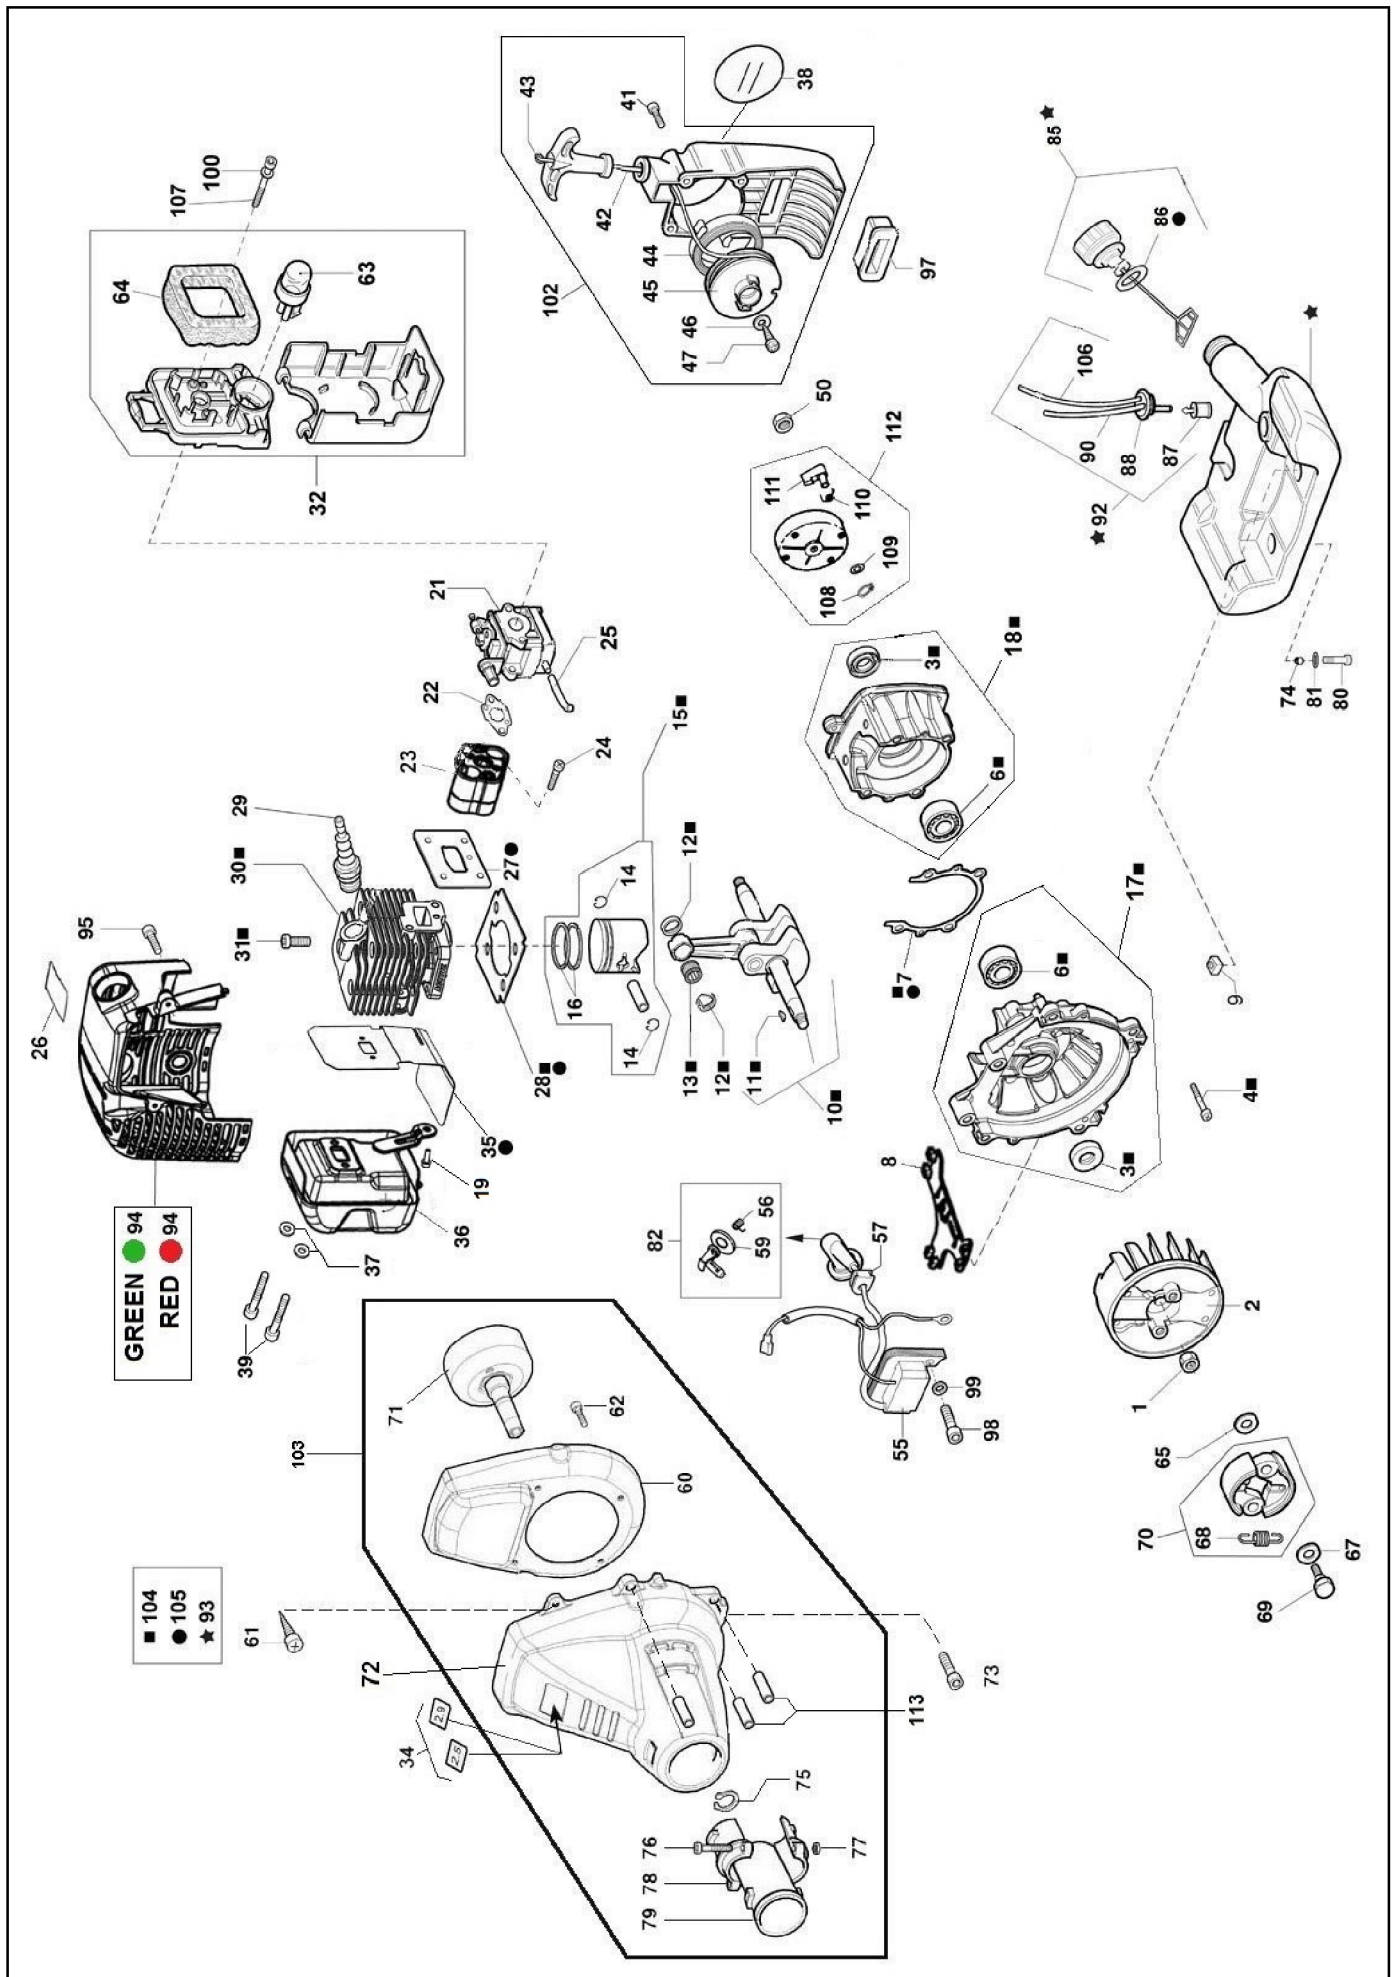

Motore - Moteur - Engine (MTP 1500) E2

Motore - Moteur - Engine (MTP 1500) E2