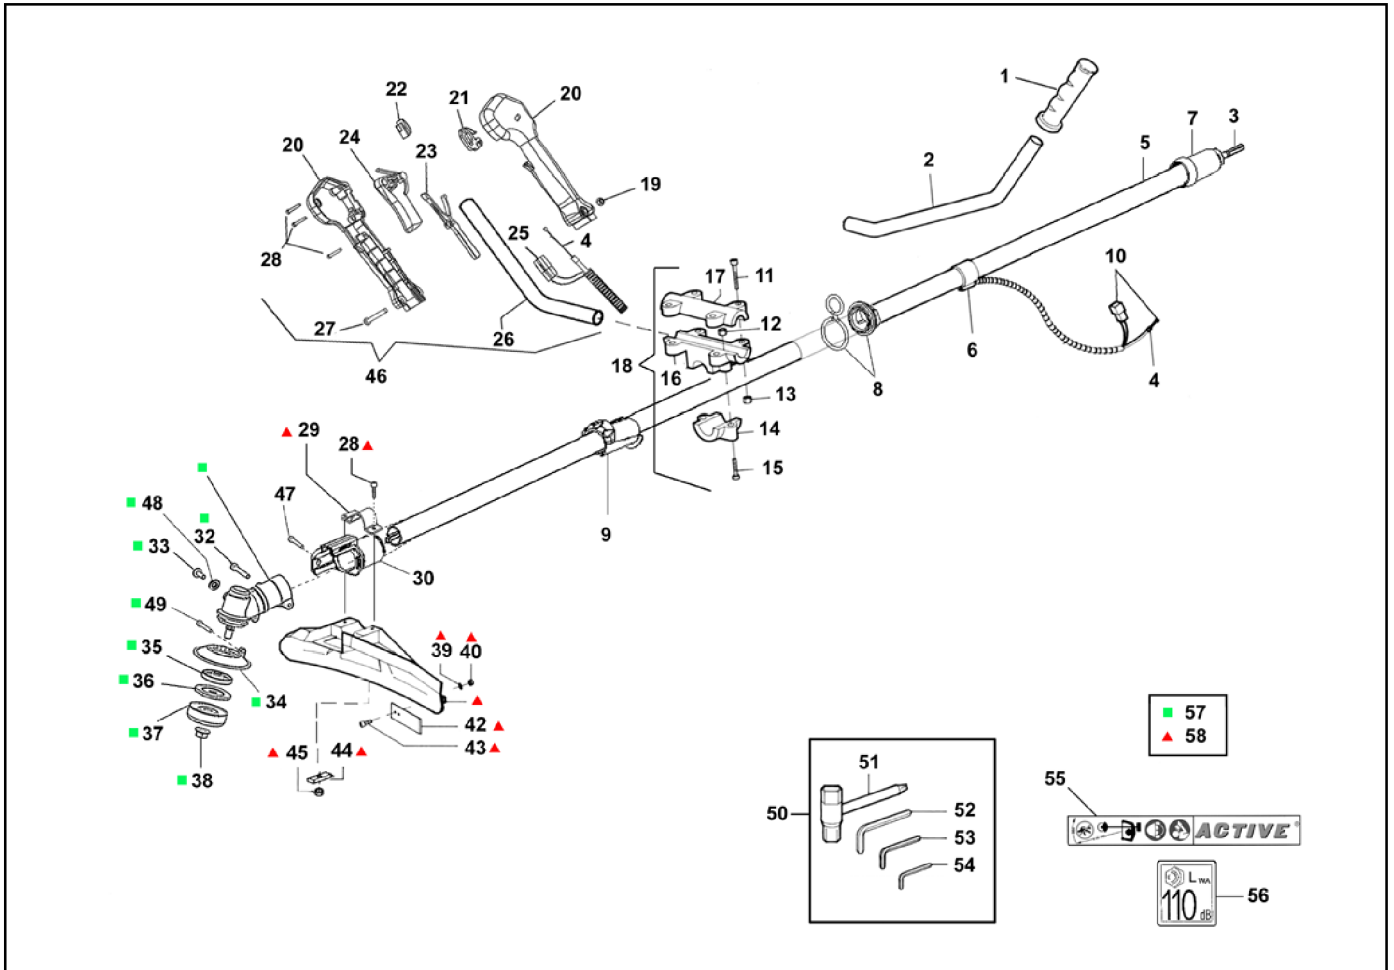

Trasmissione - Transmission (ACTIVE 2.5 B - 2.9 B) - GR. 43

RIF. REF.	COD. N° / P P / N°	Q.	DESCRIZIONE - DESCRIPTION	RIF. REF.	COD. N° / P P / N°	Q.	DESCRIZIONE - DESCRIPTION
1	20859	1	IMPUGNATURA - POIGNEE - HANDLE	37	22553	1	FLANGIA - FLASQUE - FLANGE (LOWER)
2	20141	1	MANUBRIO - GUIDON - HANDLE (SX)	38	22556	1	DADO - ECROU - NUT
3	21340	1	ALBERO - ARBRE - SHAFT	39	20278	2	RONDELLA - RONDELLE - WASHER
4	20761	1	CAVO - CABLE - CABLE	40	20060	2	DADO - ECROU - NUT
5	22094	1	TUBO - TUBE - PIPE	42	20547	1	LAMETTA - COUTEAU - KNIFE
6	20321	1	FASCETTA - OEILLET - EYELET	43	20277	2	VITE - VIS - SCREW
7	22055	1	RIDUZIONE - RE'DUCTION - REDUCTION	44	20546	2	PIATTINA - RONDELLE - WASHER
8	22507	1	KIT:RIDUZIONE - RE'DUCTION - REDUCTION	45	20176	2	DADO - ECROU - NUT
9	22056	1	RIDUZIONE - RE'DUCTION - REDUCTION	46	21558	1	B-KIT:IMPUG. - POIGNEE - HANDLE
10	21557	1	KIT:CAVO - CABLE - CABLE	47	21298	1	VITE - VIS - SCREW
11	20174	4	VITE - VIS - SCREW	48	20322	1	RONDELLA - RONDELLE - WASHER
12	20176	2	DADO - ECROU - NUT	49	35803	1	VITE - VIS - SCREW
13	20176	4	DADO - ECROU - NUT	50	35908	1	ATTREZZI - OUTILS - TOOLS
14	20678	1	FASCETTA - OEILLET - EYELET	51	20535	1	CHIAVE CANDELA - SPLUG SPANNER
15	20174	2	VITE - VIS - SCREW	52	20426	1	CHIAVE - SPANNER (5)
16	20677	1	MOZZO - MOYEUR - HUB	53	20425	1	CHIAVE - SPANNER (4)
17	20636	1	COPERCHIO - COUVERCLE - COVER	54	21159	1	CHIAVE - SPANNER (3)
18	20679	1	MOZZO COM. - MOYEUR COM. - COMP. HUB	55	20370	1	ADESIVO - DECAL
19	20061	1	DADO - ECROU - NUT	56	20517	1	ADESIVO - DECAL
20	21550	1	IMPUGNATURA - POIGNEE - HANDLE	57	22555	1	SCAT. INGR. - COUP. CON. - BEVELGEAR
21	21556	1	LEVA - LEVIER - LEVER (1/2 GAS)	58	21360	1	DIFESA - CAPOT - GUARD (VERDE-GREEN)
22	21551	1	BOTTONE - BOUTON - KNOB		21362	1	DIFESA - CAPOT - GUARD (ROSSA-RED)
23	21555	1	LEVA - LEVIER - LEVER		21361	1	DIFESA - CAPOT - GUARD (NERA-BLACK)
24	21554	1	LEVA GAS - LEVIER GAS - GAS LEVER	NOTES			
25	21553	1	INTERRUT. - INTERRUPT. - SWITCH				
26	20140	1	MANUBRIO - GUIDON - HANDLE (DX)				
27	20169	1	VITE - VIS - SCREW				
28	20334	3	VITE - VIS - SCREW				
29	20545	1	FASCETTA - OEILLET - EYELET				
30	22466	1	ADATTATORE - ADAPTATEUR - ADAPTER				
32	20169	1	VITE - VIS - SCREW				
33	20129	1	VITE - VIS - SCREW				
34	22554	1	COPPETTA - PROTECTION - GUARD				
35	22551	1	FLANGIA - FLASQUE - FLANGE (UPPER-1)				
36	22552	1	FLANGIA - FLASQUE - FLANGE (UPPER-2)