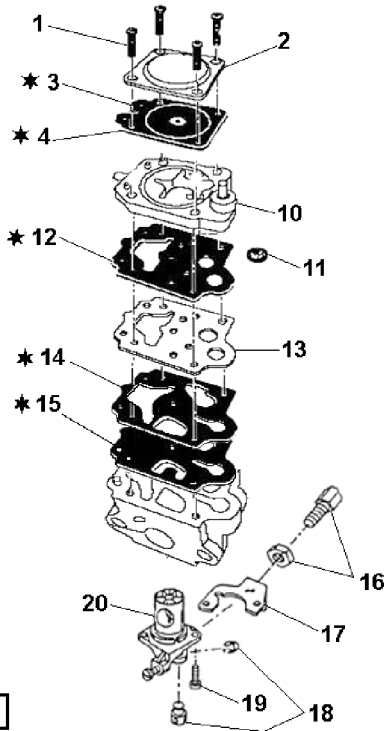

Cod. 22233

RIF. REF.	COD. N° / P. P / N°.	Q	DESCRIZIONE - DESCRIPTION
1	22316	4	VITE - VIS - SCREW
2	35172	1	COPERCHIO - COUVERCLE - COVER
3	20237	1	MEMBRANA - MEMBRANE - DIAPHRAGM
4	35170	1	GUARNIZIONE - JOINT - GASKET
10	22318	1	CORPO POMPA - FLASQUE - PUMP BODY
11	20245	1	FILTRO - FILTRE - FILTER
12	22319	1	GUARNIZIONE - JOINT - GASKET
13	22320	1	COPERCHIO - COUVERCLE - COVER
14	20246	1	MEMBRANA - MEMBRANE - DIAPHRAGM
15	20247	1	GUARNIZIONE - JOINT - GASKET
16	20249	1	VITE - VIS - SCREW
17	22322	1	SUPPORTO - SUPPORT - BRACKET
18	20252	1	PERNO - PIVOT - SWIVEL
19	22323	2	VITE - VIS - SCREW
20	22324	1	CORPO VAL. - FLASQUE - VALVE BODY
22	22325	1	KIT MEMBRANE - KIT MEM. - DIAPH. KIT

NOTE - NOTES