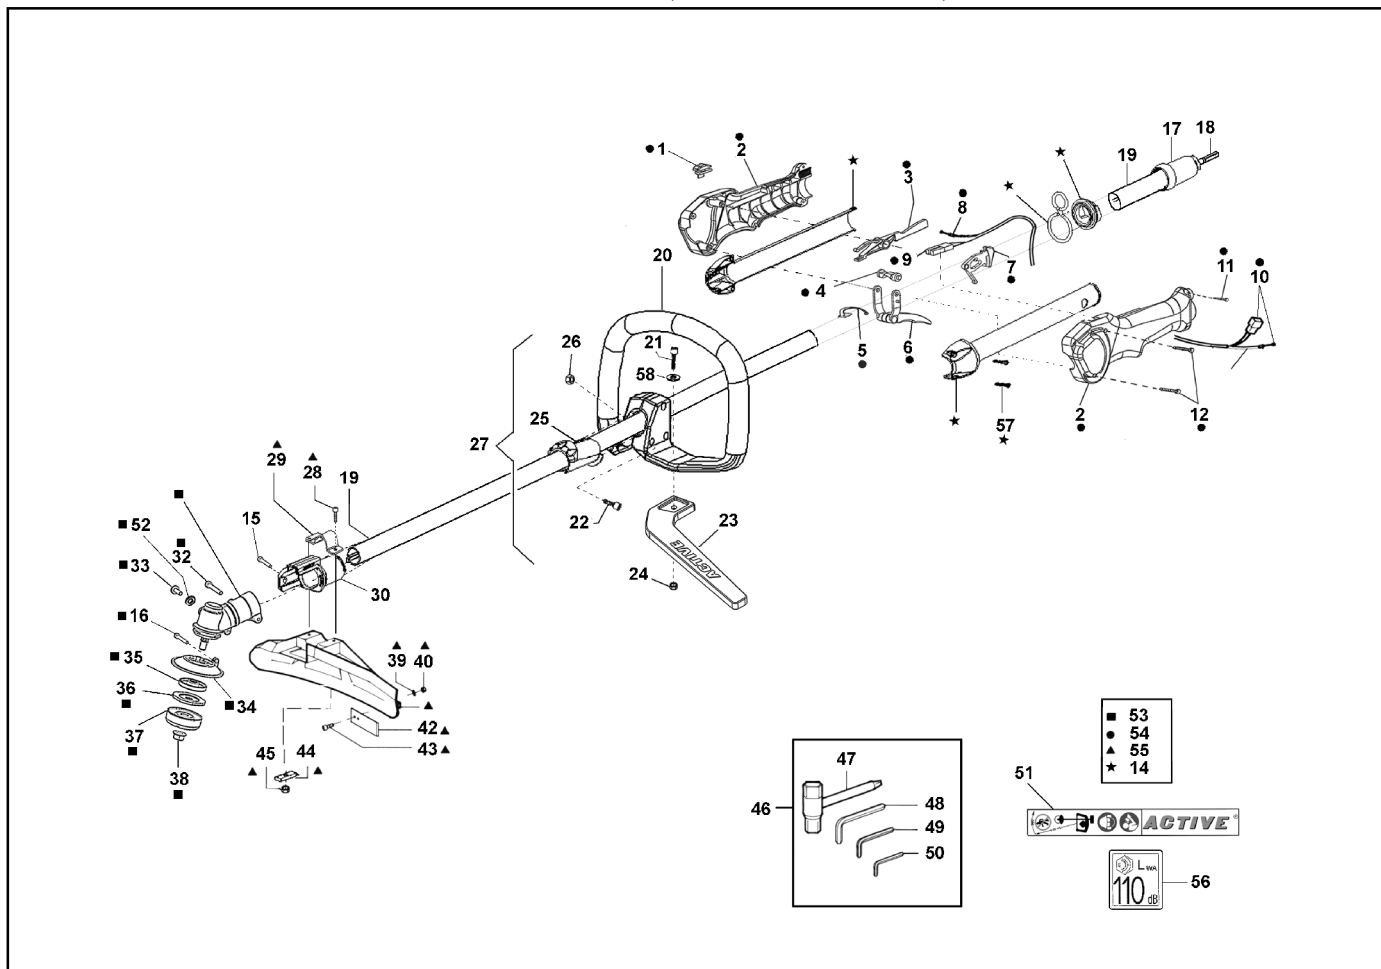

Numero di serie
Numéro de série > **E25150001 - E29150001**
Serial number

Trasmissione - Transmission (ACTIVE 2.5 L - 2.9 L) - GR. 42

RIF. REF.	COD. N° / P P / N°	Q.	DESCRIZIONE - DESCRIPTION	RIF. REF.	COD. P / N°	Q.	DESCRIZIONE - DESCRIPTION
1	21551	1	BOTTONE - BOUTON - KNOB	37	22553	1	FLANGIA - FLASQUE - FLANGE (LOWER)
2	21580	1	IMPUGNATURA - POIGNEE - HANDLE	38	22556	1	DADO - ECROU - NUT
3	21583	1	LEVA - LEVIER - LEVER	39	20278	2	RONDELLA - RONDELLE - WASHER
4	20868	1	PERNO - PIVOT - PIN	40	20060	2	DADO - ECROU - NUT
5	20869	1	MOLLA - RESSORT - SPRING	42	20547	1	LAMETTA - COUTEAU - KNIFE
6	20867	1	LEVA GAS - GAS LEVIER - GAS LEVER	43	20277	2	VITE - VIS - SCREW
7	21584	1	LEVA - LEVIER - LEVER (#2 GAS)	44	20546	2	PIATTINA - RONDELLE - WASHER
8	22568	1	CAVO - CABLE - CABLE	45	20176	2	DADO - ECROU - NUT
9	22569	1	INTERRUT. - INTERRUPT. - SWITCH	46	35908	1	ATTREZZI - OUTILS - TOOLS
10	22648	1	L-KIT: CAVO - CABLE - CABLE	47	20535	1	CHIAVE CANDELA - SPLUG SPANNER
11	20351	2	VITE - VIS - SCREW	48	20426	1	CHIAVE - SPANNER (5)
12	20435	4	VITE - VIS - SCREW	49	20425	1	CHIAVE - SPANNER (4)
14	22507	1	KIT: RIDUZIONE - RE'DUCTION - REDUCTION	50	21159	1	CHIAVE - SPANNER (3)
15	21298	1	VITE - VIS - SCREW	51	20370	1	ADESIVO - DECAL
16	35803	1	VITE - VIS - SCREW	52	20322	1	RONDELLA - RONDELLE - WASHER
17	22055	1	RIDUZIONE - RE'DUCTION - REDUCTION	53	22555	1	SCAT. INGR. - COUP. CON. - BEVELGEAR
18	21340	1	ALBERO - ARBRE - SHAFT	54	22615	1	L-KIT: IMPUGN. - POIGNEE - HANDLE
19	22094	1	TUBO - TUBE - PIPE	55	21360	1	DIFESA - CAPOT - GUARD (VERDE-GREEN)
20	20745	1	DELTA - POIGNEE - HANDLE	55	21362	1	DIFESA - CAPOT - GUARD (ROSSA-RED)
21	21236	1	VITE - VIS - SCREW	55	21361	1	DIFESA - CAPOT - GUARD (NERA-BLACK)
22	21138	3	VITE - VIS - SCREW	56	20517	1	ADESIVO - DECAL
23	20726	1	PROTEZIONE - PROTECTION - GUARD	57	36105	2	VITE - VIS - SCREW
24	20060	1	DADO - ECROU - NUT	58	20278	1	RONDELLA - RONDELLE - WASHER
25	22056	1	RIDUZIONE - RE'DUCTION - REDUCTION	NOTES			
26	20176	3	DADO - ECROU - NUT				
27	22560	1	DELTA COM. - POIGNEE COM. - COM. HANDLE				
28	20168	2	VITE - VIS - SCREW				
29	20545	1	FASCETTA - OEILLET - EYELET				
30	22466	1	ADATTATORE - ADAPTATEUR - ADAPTER				
32	20169	1	VITE - VIS - SCREW				
33	20129	1	VITE - VIS - SCREW				
34	22554	1	COPPETTA - PROTECTION - GUARD				
35	22551	1	FLANGIA - FLASQUE - FLANGE (UPPER-1)				
36	22552	1	FLANGIA - FLASQUE - FLANGE (UPPER-2)				